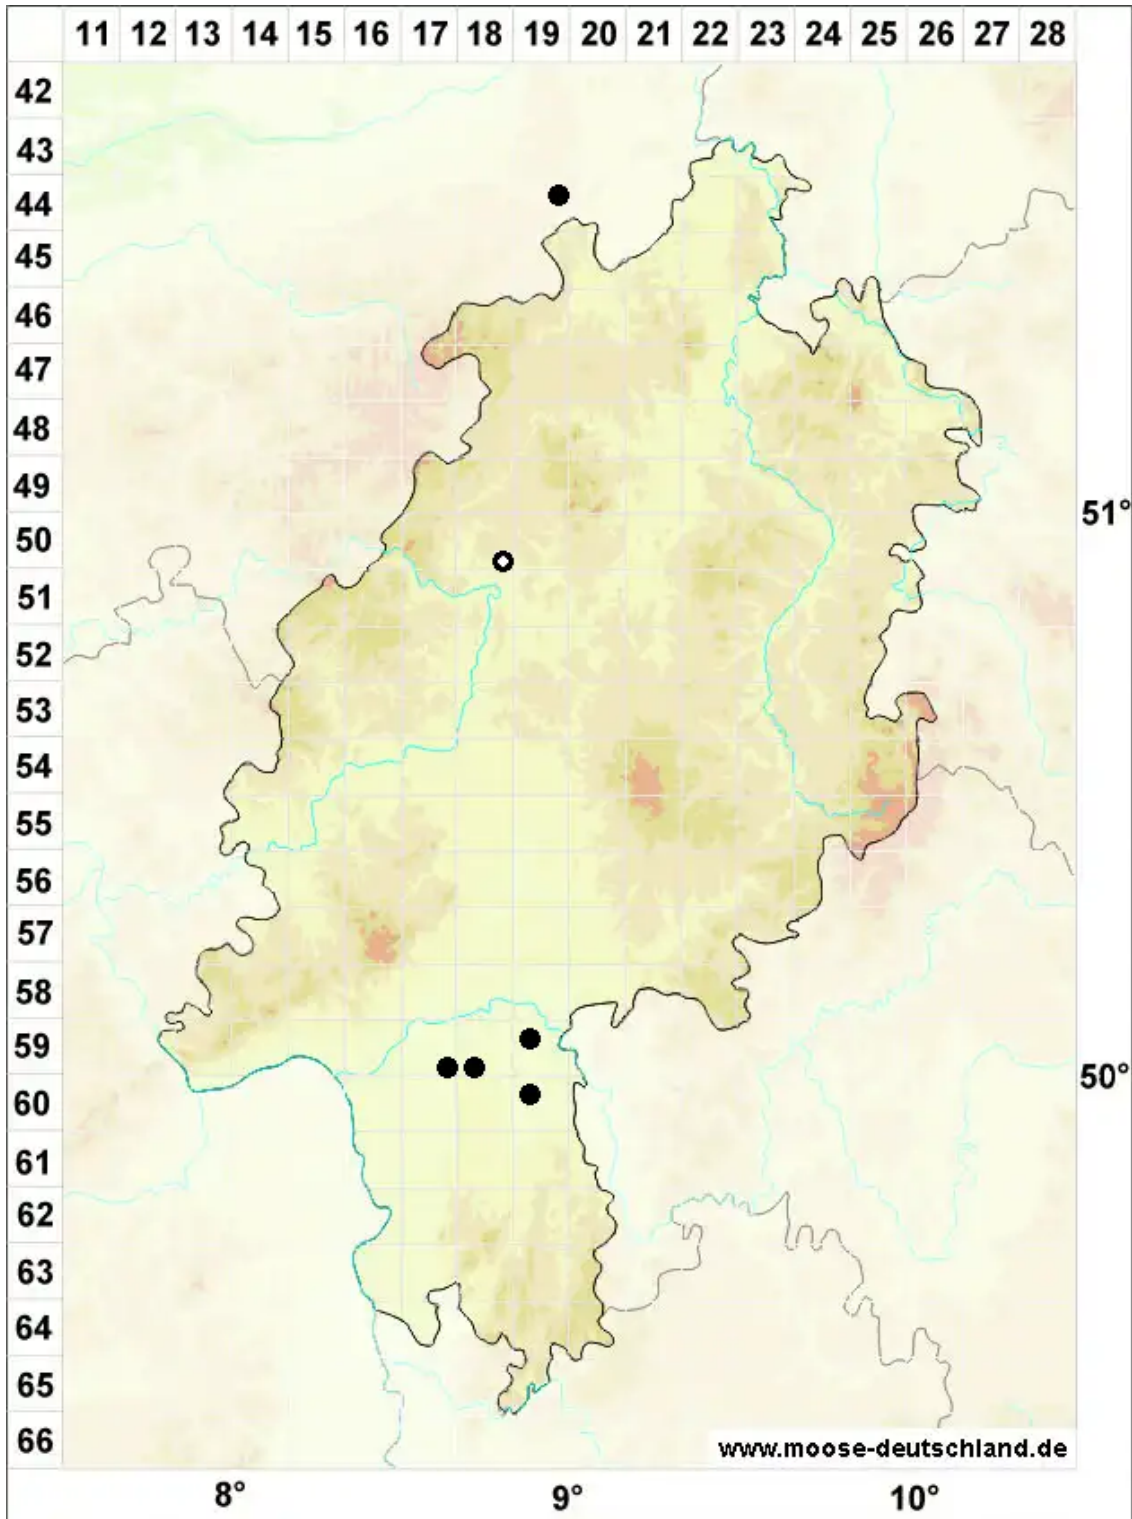

# Fossombronia foveolata Lindb.

Moor-Zipfelmoos

Legende:

- Symbole:**
- Ausgefülltes Symbol:  
Zeitraum von 1980 bis heute (Aktuelle Angabe)
  - Leeres Symbol:  
Zeitraum vor 1980 (Altangabe)
  - Quadrat: Herbarbeleg