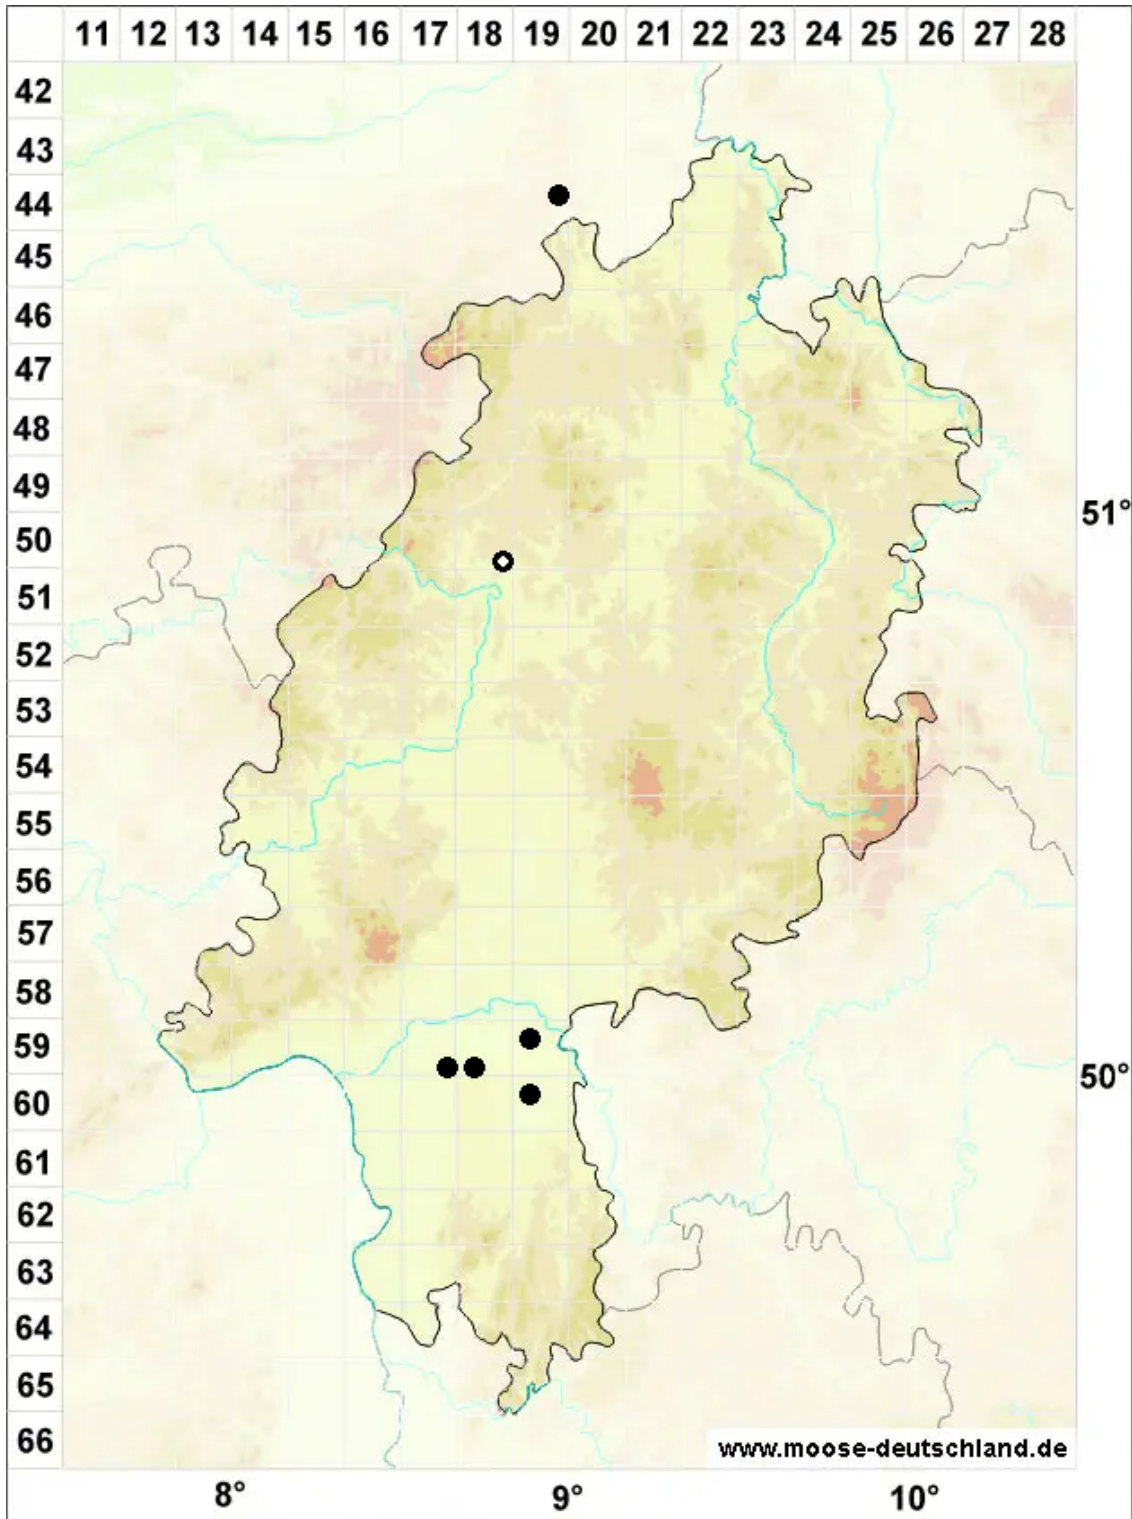

# Fossombronia foveolata Lindb.

Moor-Zipfelmoos

Legende:

- Symbole:**
- Ausgefülltes Symbol:  
Zeitraum von 1980 bis heute (Aktuelle Angabe)
  - Leeres Symbol:  
Zeitraum vor 1980 (Altangabe)
  - Quadrat: Herbarbeleg