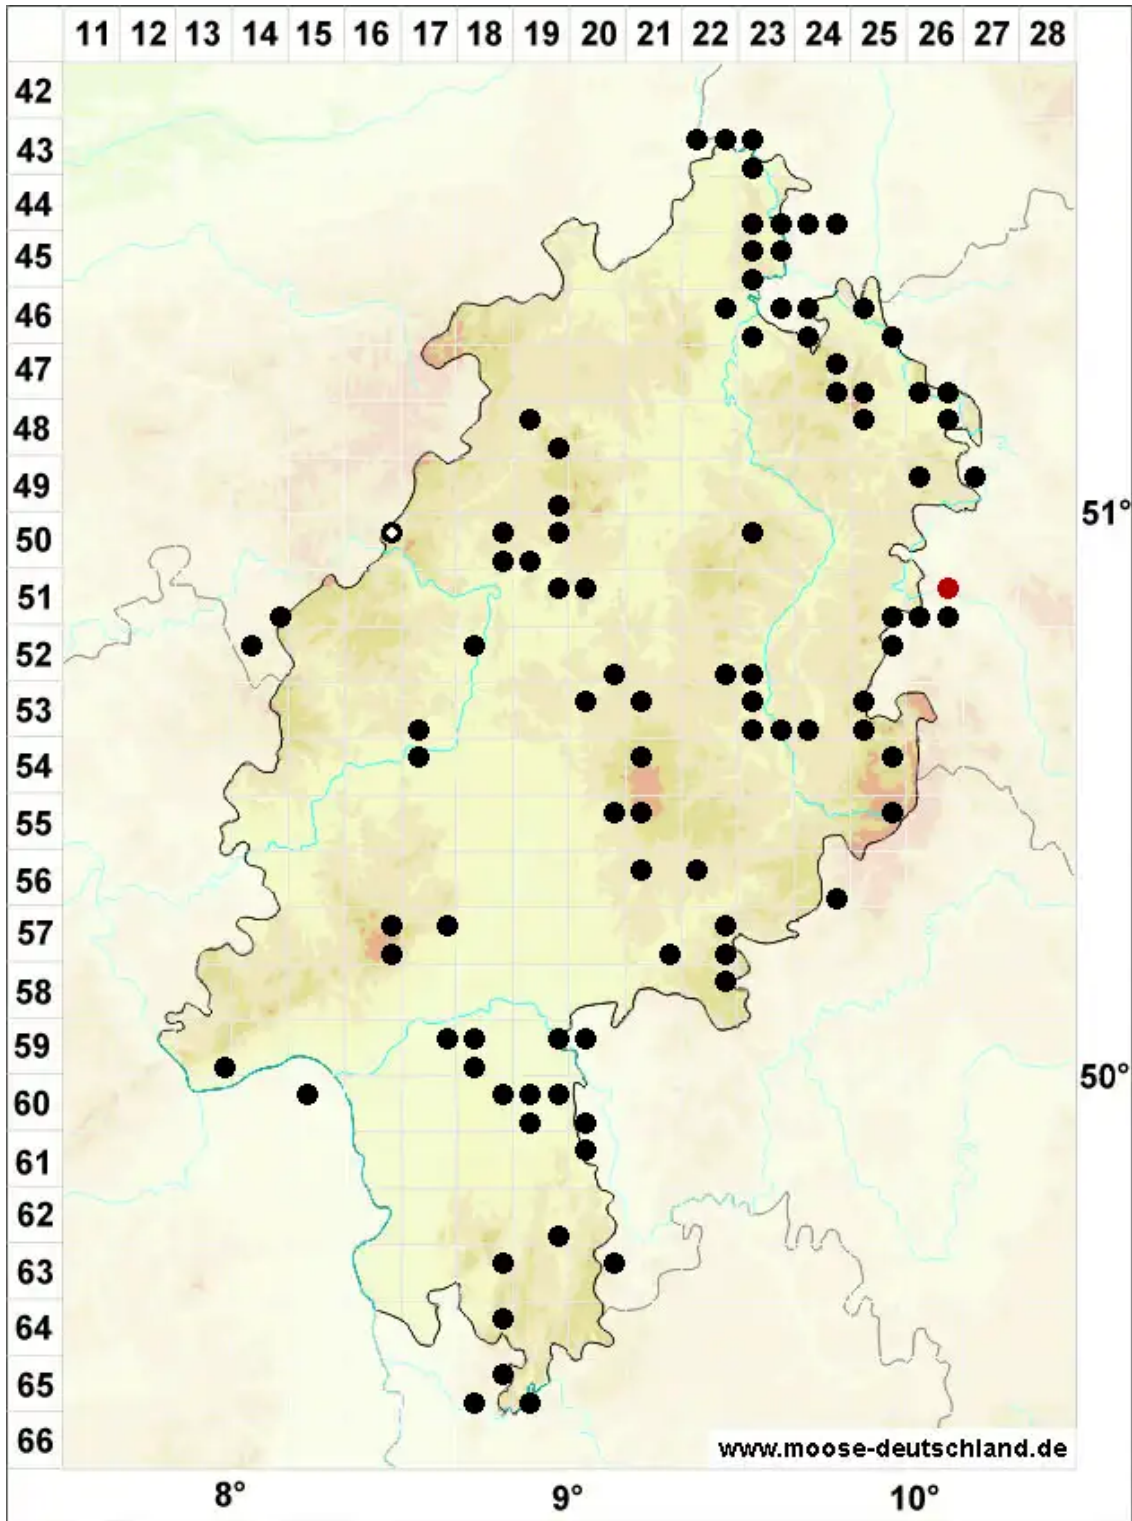

Fossombronia wondraczekii (Corda) Dumort. ex Lindb.

Wondraczeks Zipfelmoos

Legende:

Symbole:

Ausgefülltes Symbol:
Zeitraum von 1980 bis heute (Aktuelle Angabe)

Leeres Symbol:
Zeitraum vor 1980 (Altangabe)

Quadrat: Herbarbeleg