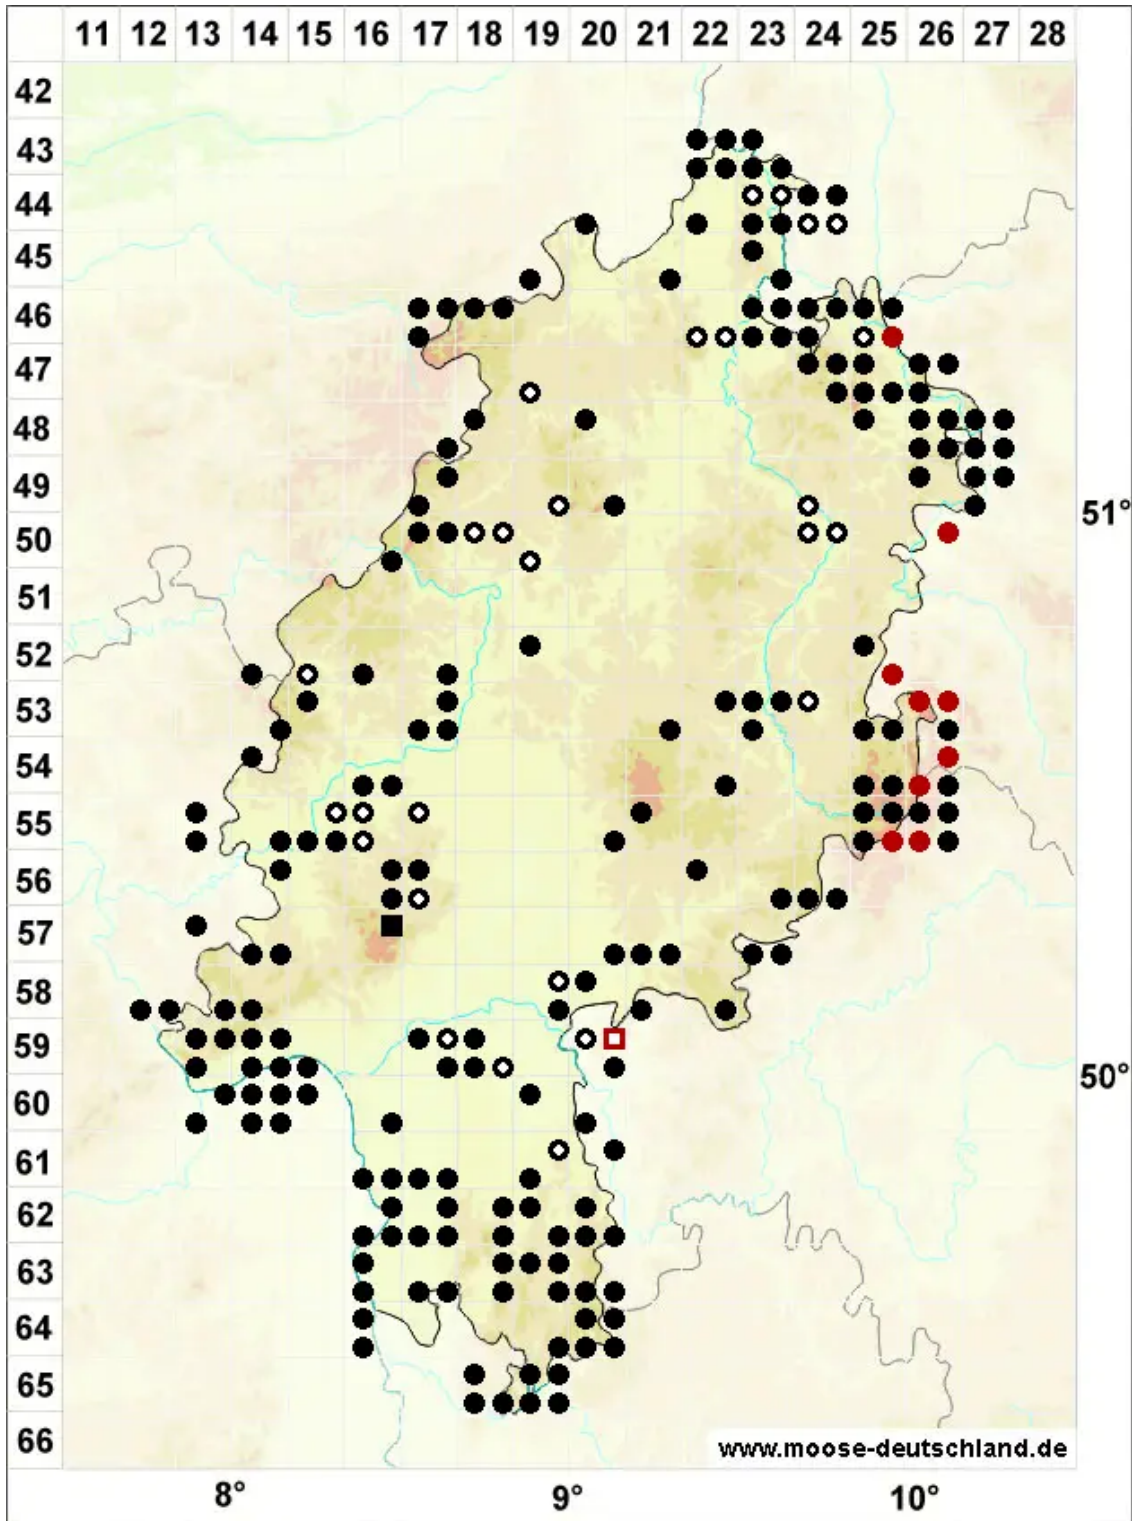

Frullania dilatata (L.) Dumort.

Breites Wassersackmoos

Legende:

Symbole:

Ausgefülltes Symbol:
Zeitraum von 1980 bis heute (Aktuelle Angabe)

Leeres Symbol:
Zeitraum vor 1980 (Altangabe)

Quadrat: Herbarbeleg