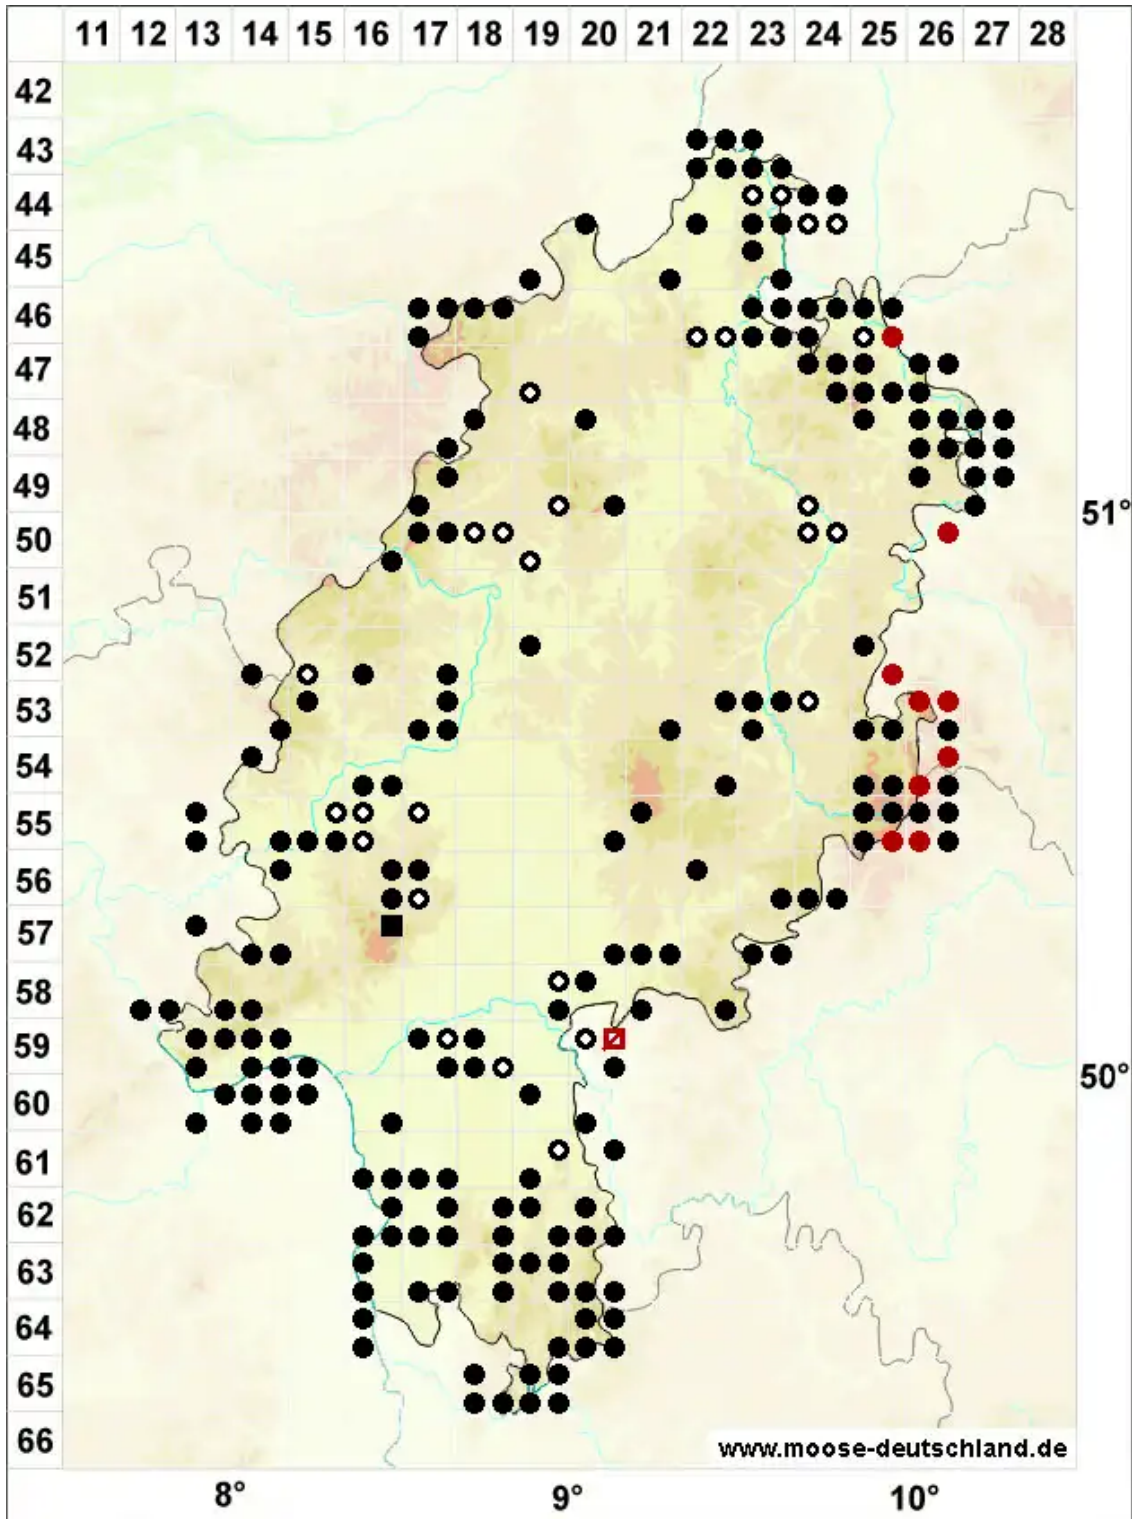

Frullania dilatata (L.) Dumort.

Breites Wassersackmoos

Legende:

- Symbole:**
- Ausgefülltes Symbol:
Zeitraum von 1980 bis heute (Aktuelle Angabe)
 - Leeres Symbol:
Zeitraum vor 1980 (Altangabe)
 - Quadrat: Herbarbeleg