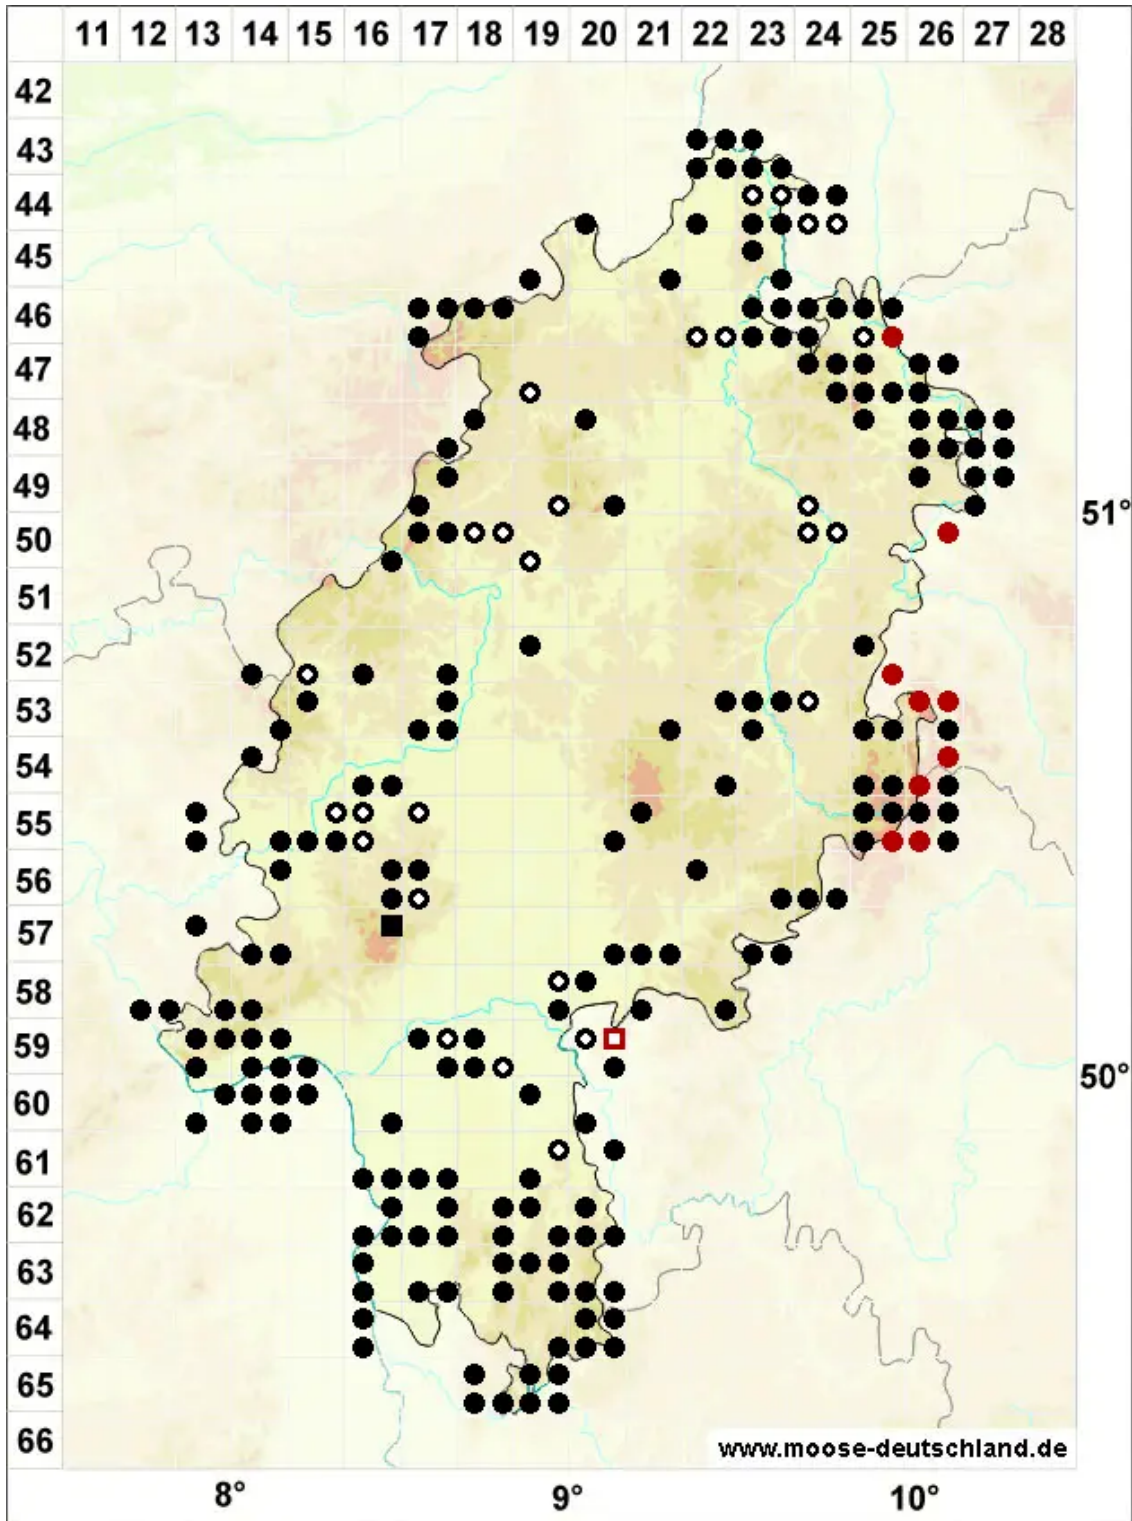

Frullania dilatata (L.) Dumort.

Breites Wassersackmoos

Legende:

- Symbole:**
- Ausgefülltes Symbol:
Zeitraum von 1980 bis heute (Aktuelle Angabe)
 - Leeres Symbol:
Zeitraum vor 1980 (Altangabe)
 - Quadrat: Herbarbeleg