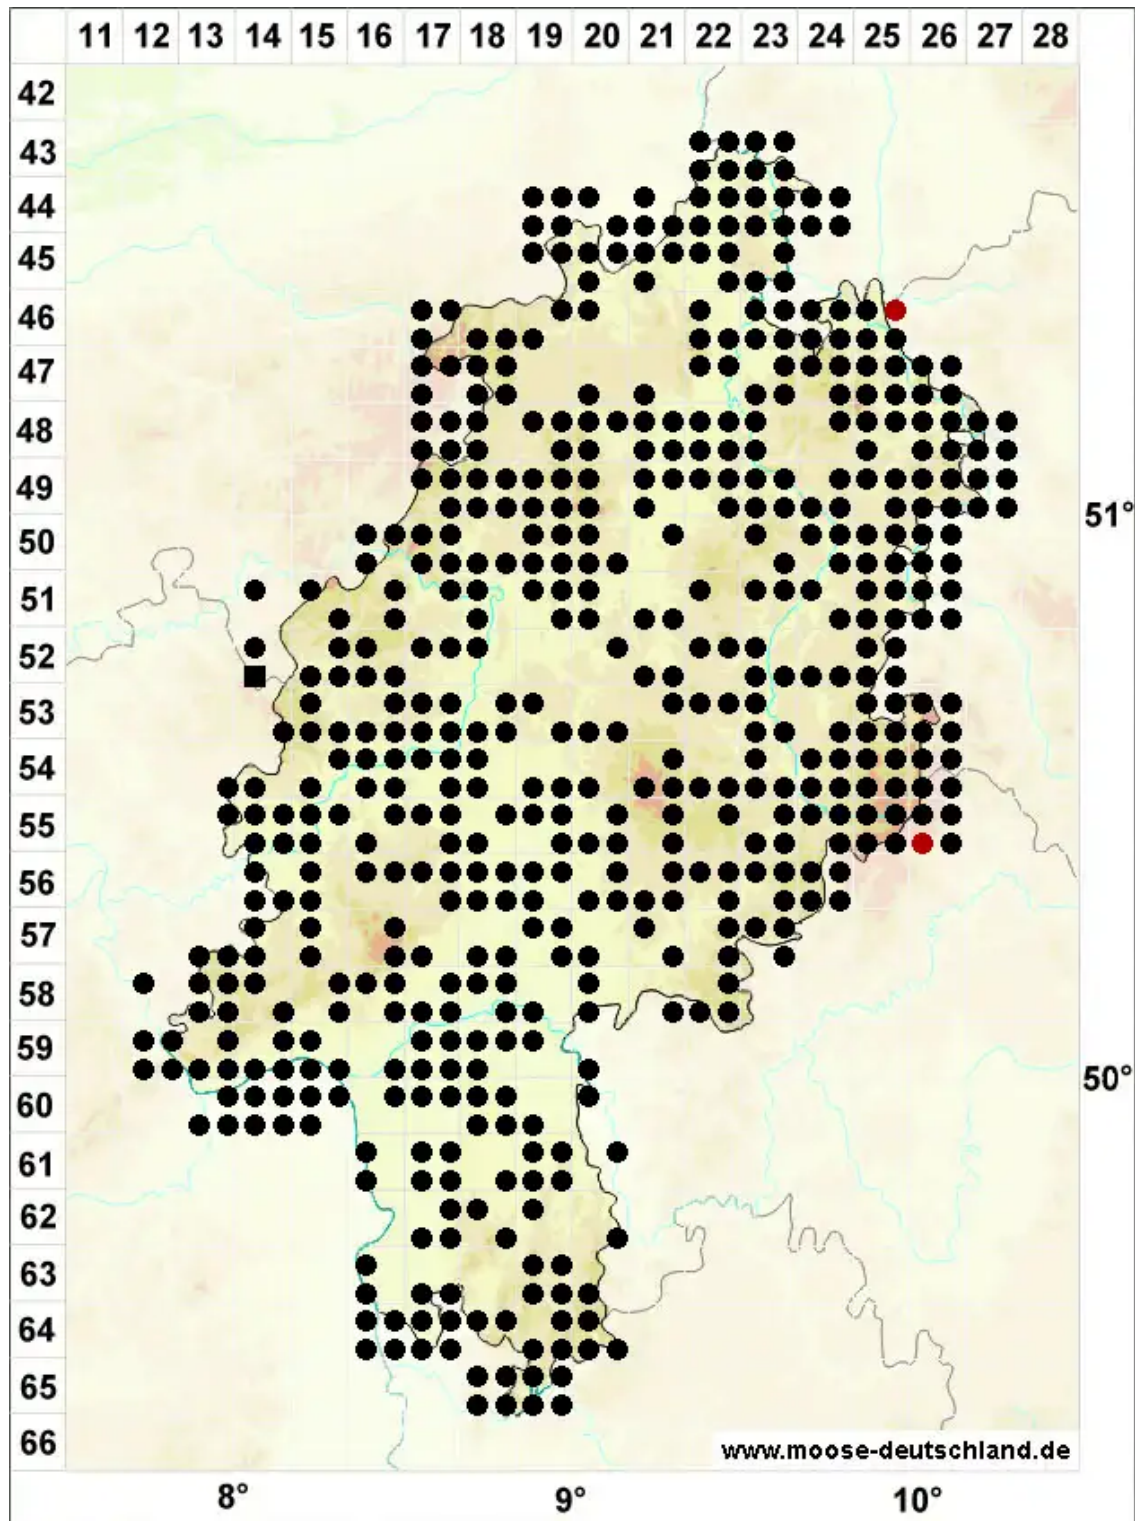

# Funaria hygrometrica Hedw.

Wetteranzeigendes Drehmoos

Legende:

- Symbole:**
- Ausgefülltes Symbol:  
Zeitraum von 1980 bis heute (Aktuelle Angabe)
  - Leeres Symbol:  
Zeitraum vor 1980 (Altangabe)
  - Quadrat: Herbarbeleg