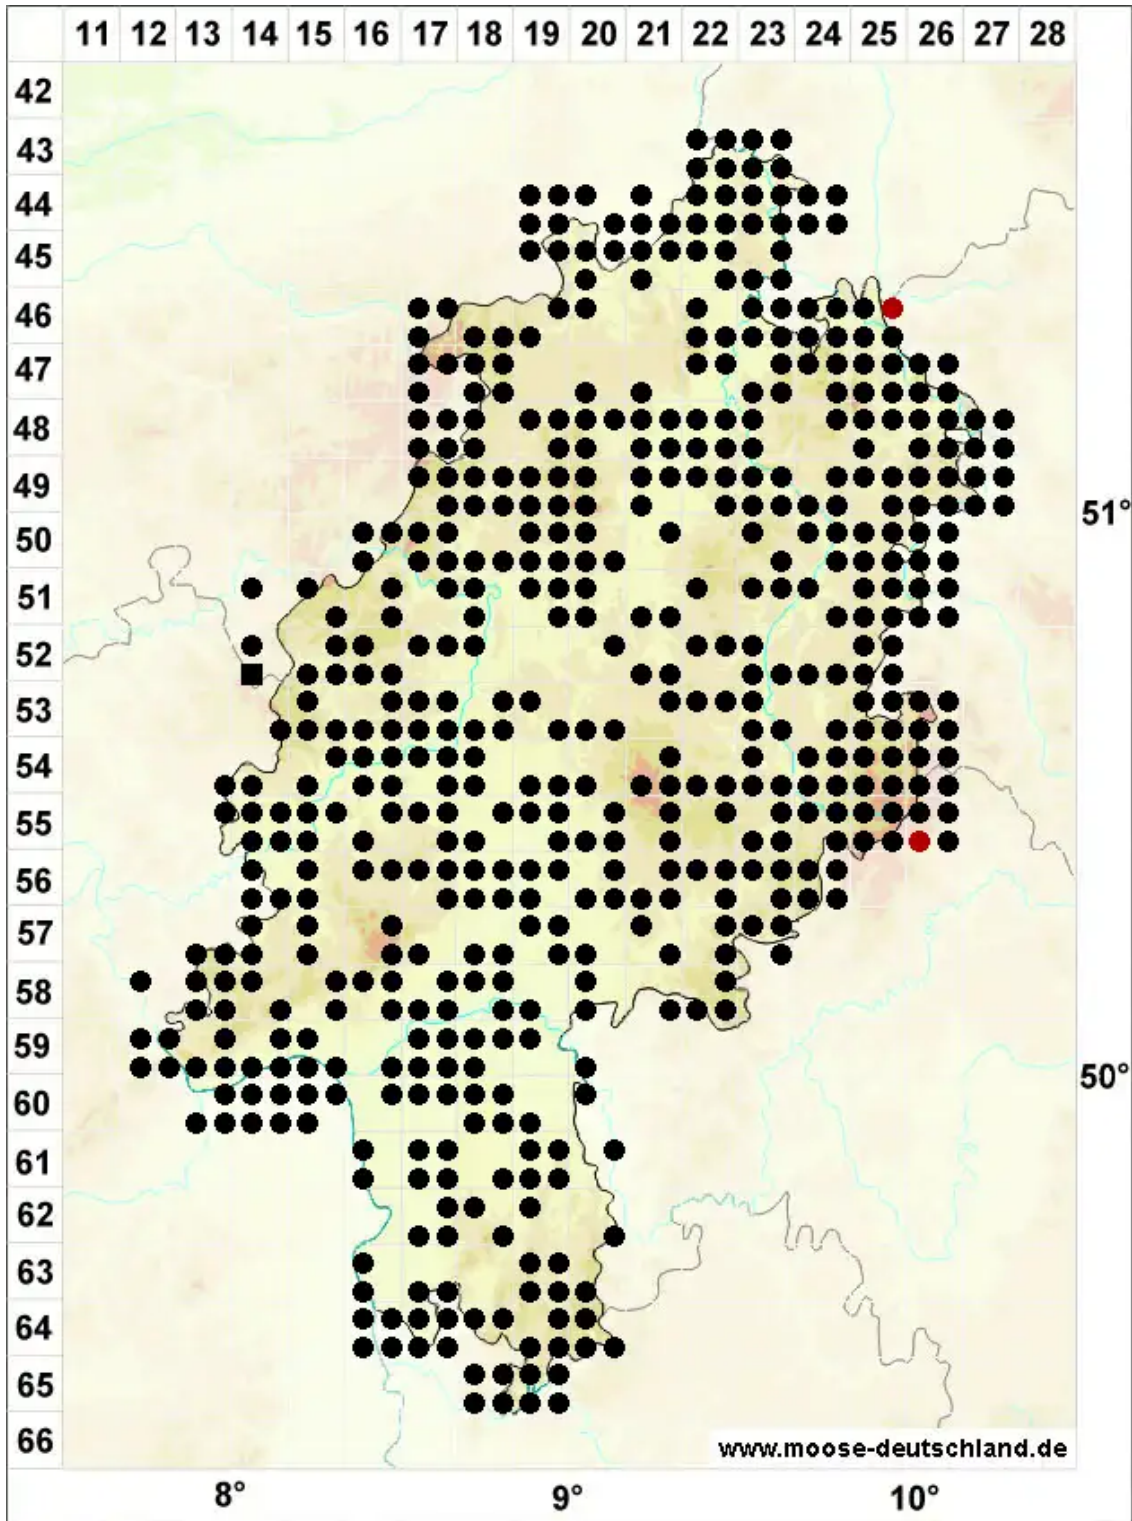

# Funaria hygrometrica Hedw.

Wetteranzeigendes Drehmoos

Legende:

**Symbole:**

Ausgefülltes Symbol:  
Zeitraum von 1980 bis heute (Aktuelle Angabe)

Leeres Symbol:  
Zeitraum vor 1980 (Altangabe)

Quadrat: Herbarbeleg