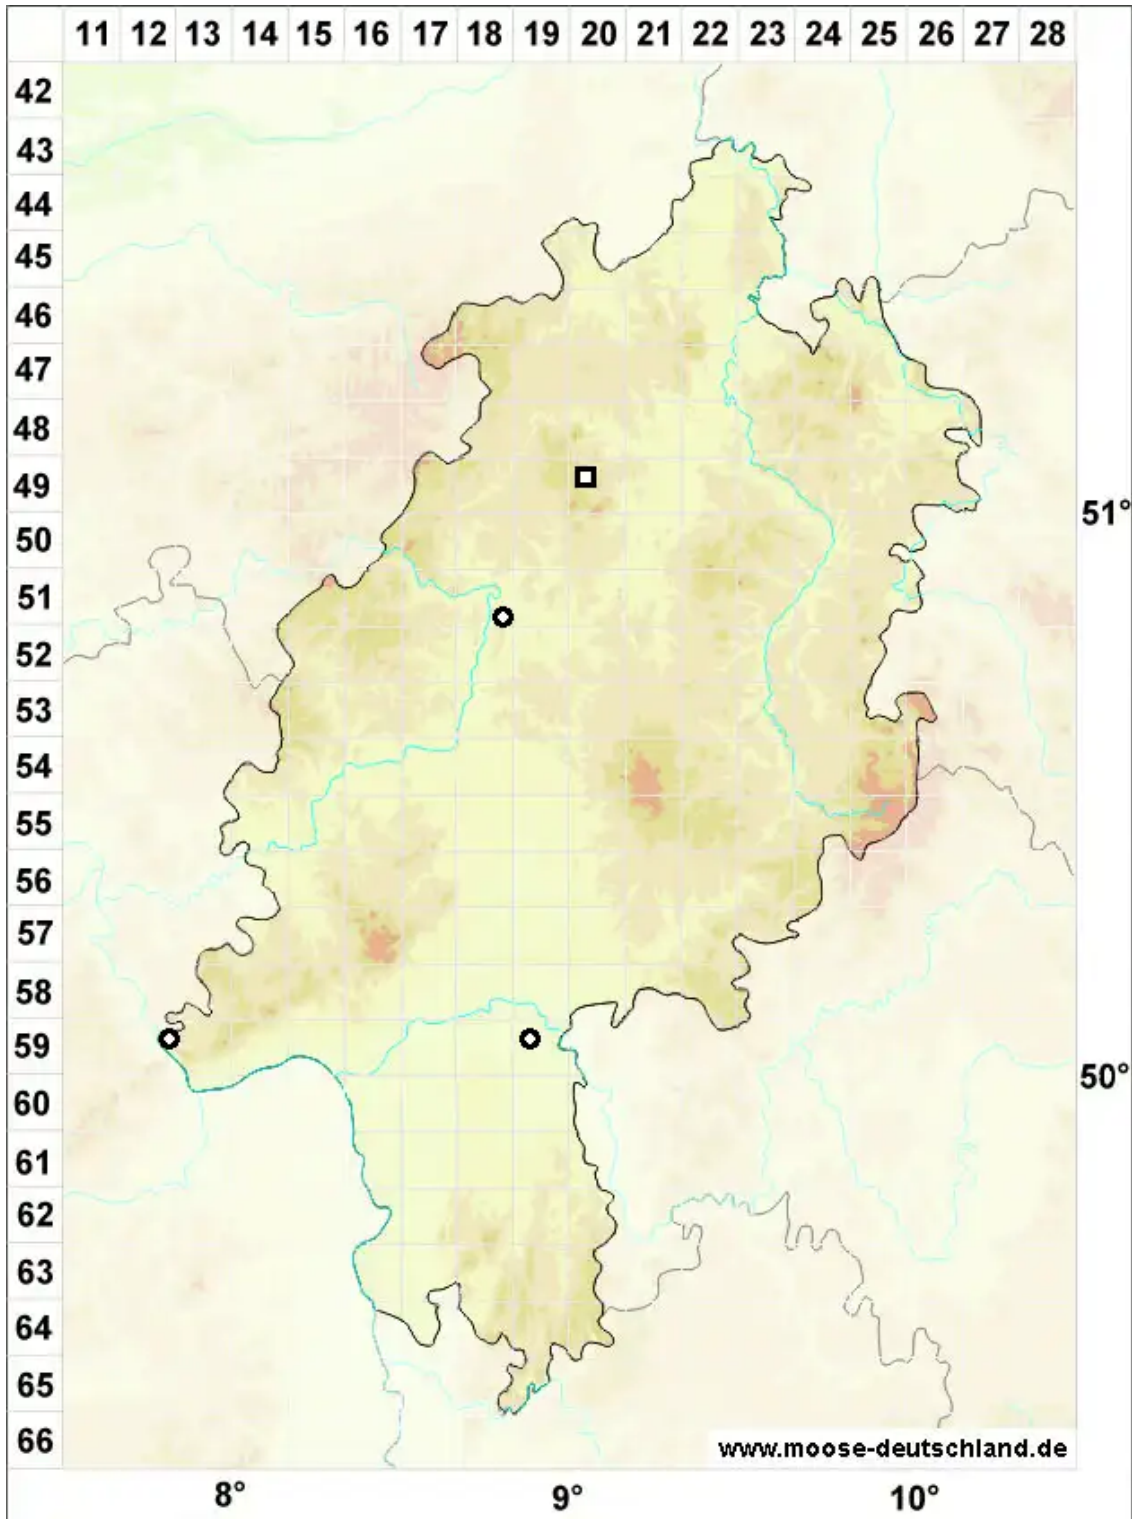

# Entosthodon obtusus (Hedw.) Lindb.

Stumpfes Hinterzahnmoos

Legende:

**Symbole:**

Ausgefülltes Symbol:  
Zeitraum von 1980 bis heute (Aktuelle Angabe)

Leeres Symbol:  
Zeitraum vor 1980 (Altangabe)

Quadrat: Herbarbeleg