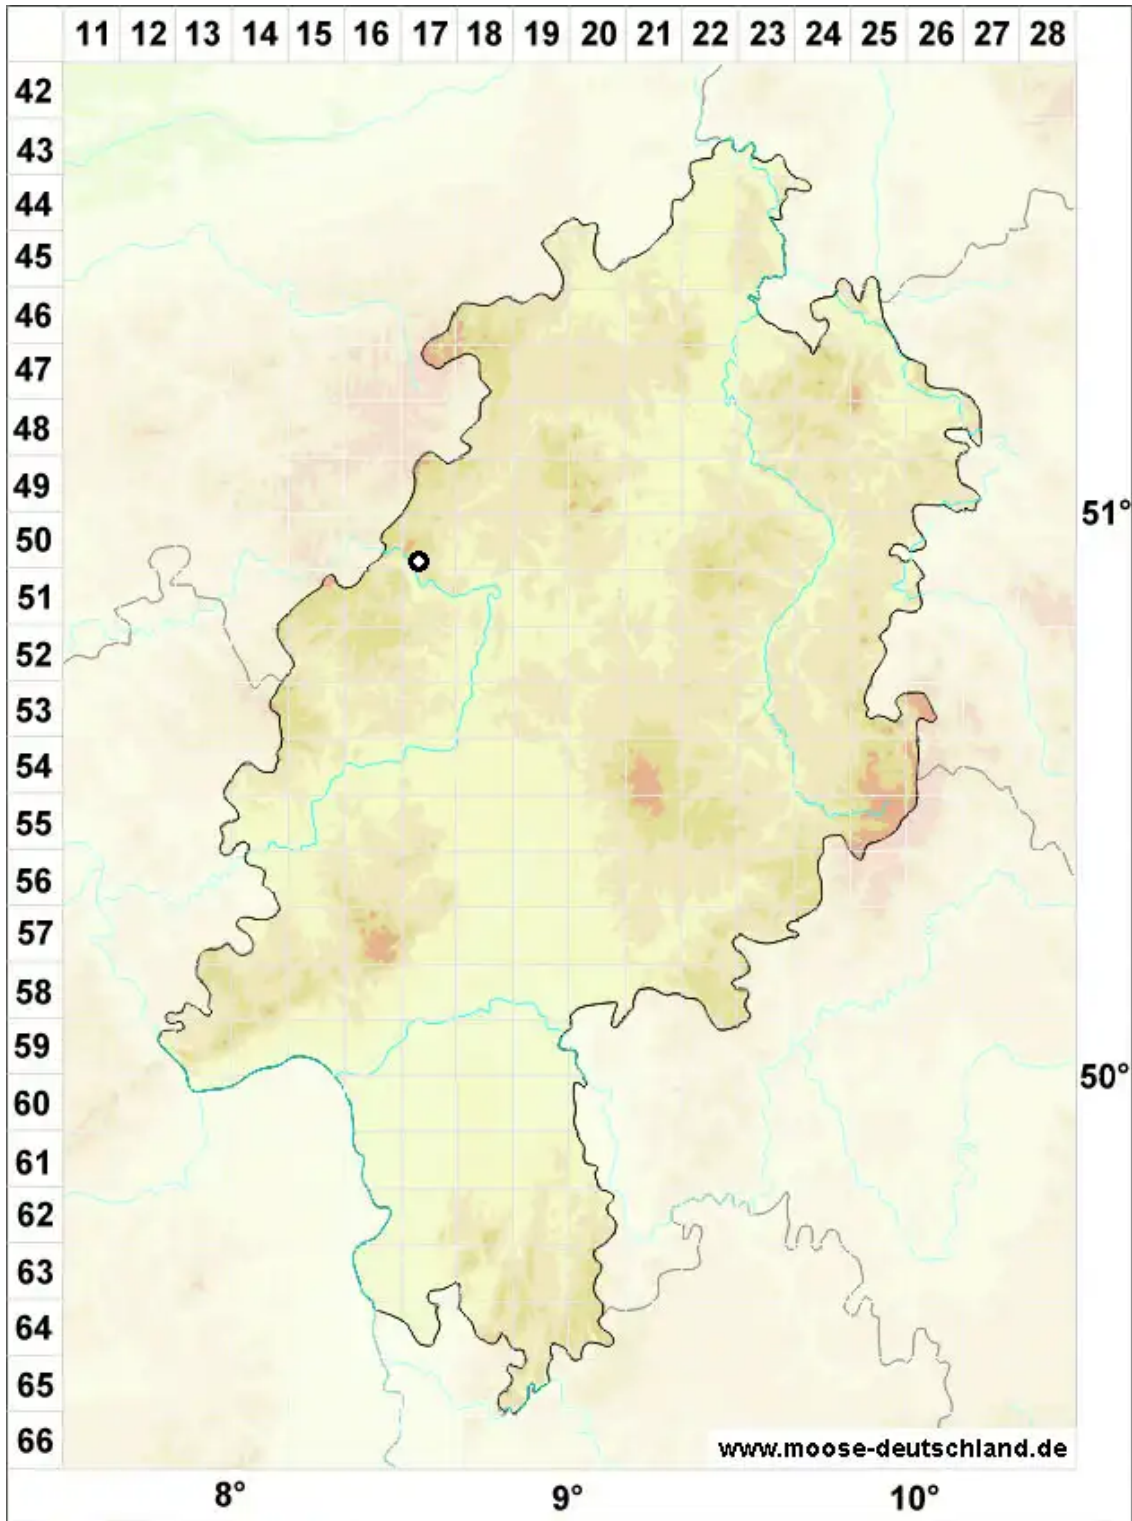

Grimmia alpestris (F.Weber & D.Mohr) Schleich.

Alpen-Kissenmoos

Legende:

Symbole:

Ausgefülltes Symbol:
Zeitraum von 1980 bis heute (Aktuelle Angabe)

Leeres Symbol:
Zeitraum vor 1980 (Altangabe)

Quadrat: Herbarbeleg