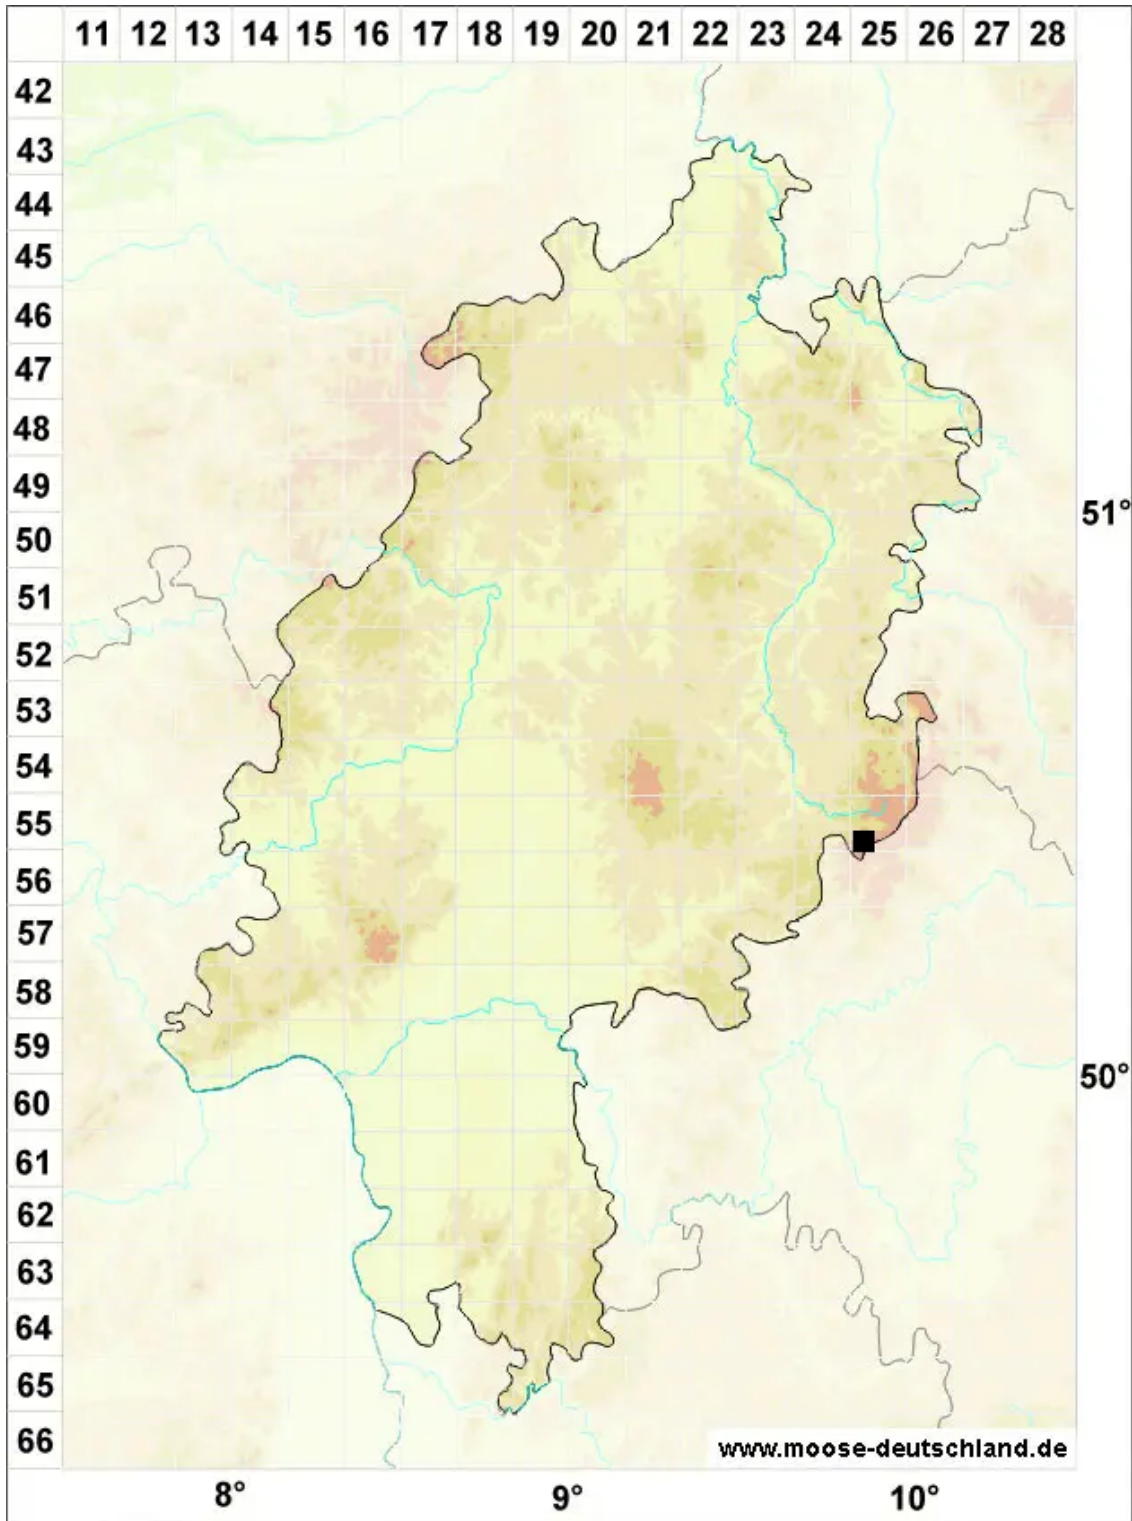

# Grimmia reflexidens Müll.Hal.

Flaches Kissenmoos

Legende:

**Symbole:**

Ausgefülltes Symbol:  
Zeitraum von 1980 bis heute (Aktuelle Angabe)

Leeres Symbol:  
Zeitraum vor 1980 (Altangabe)

Quadrat: Herbarbeleg