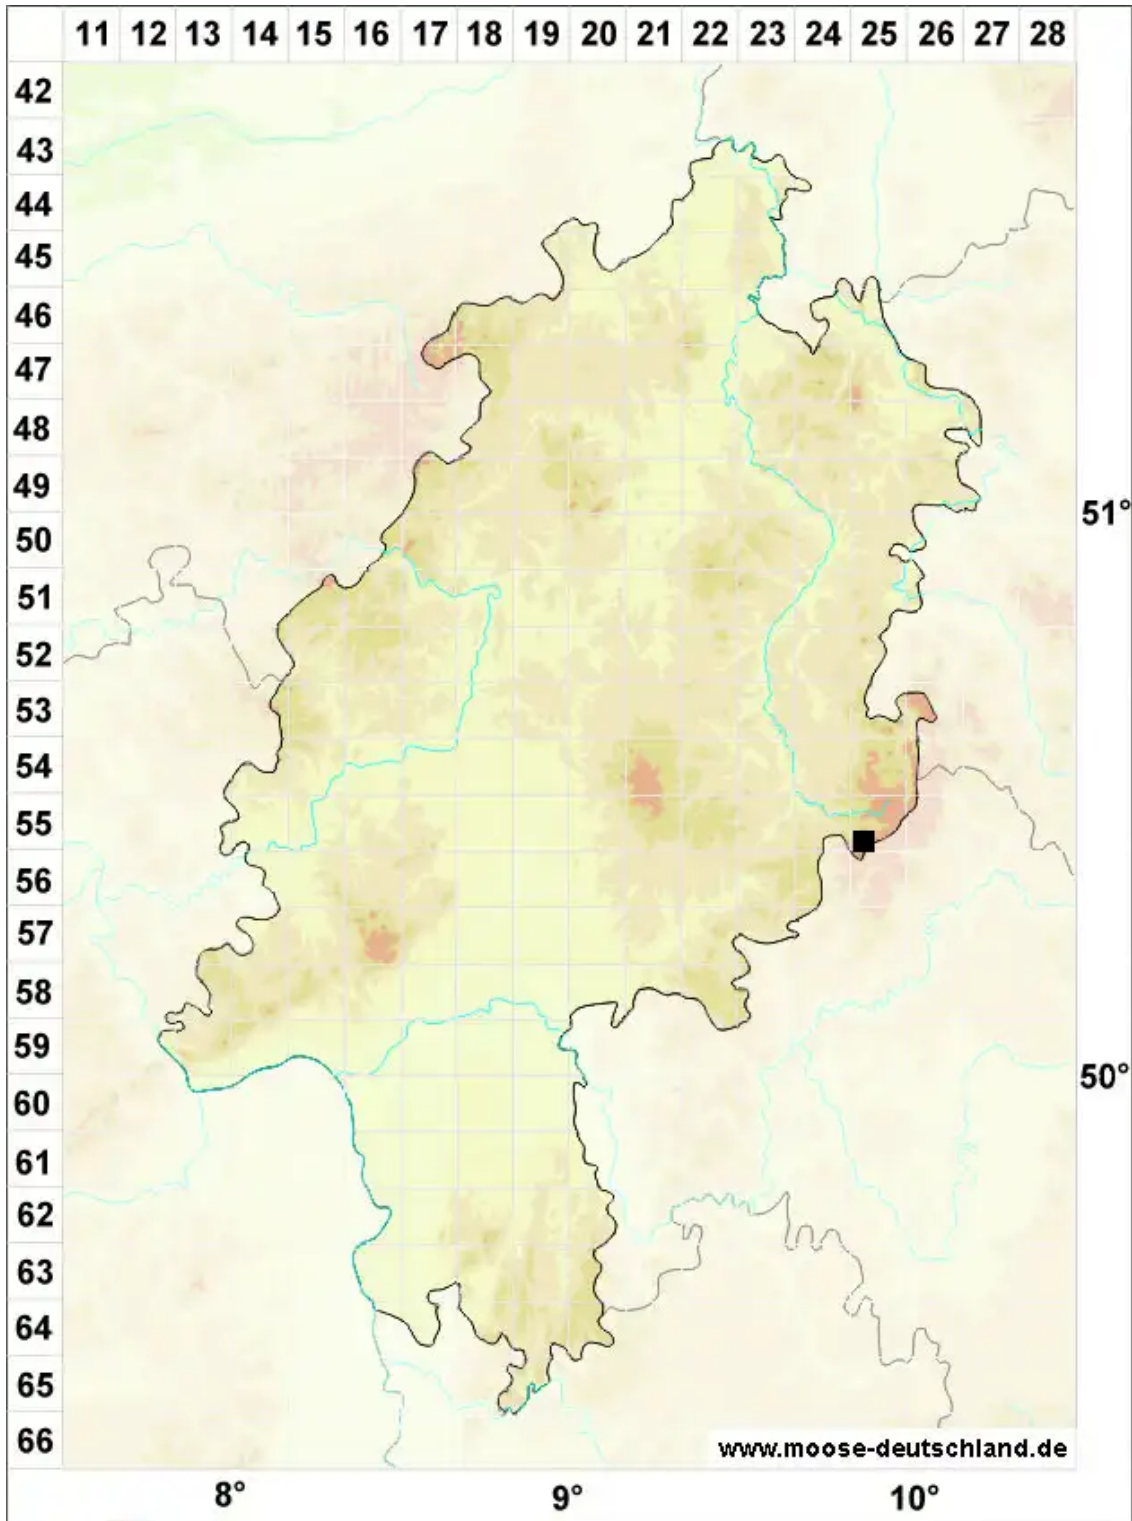

# Grimmia reflexidens Müll.Hal.

Flaches Kissenmoos

Legende:

**Symbole:**

Ausgefülltes Symbol:  
Zeitraum von 1980 bis heute (Aktuelle Angabe)

Leeres Symbol:  
Zeitraum vor 1980 (Altangabe)

Quadrat: Herbarbeleg