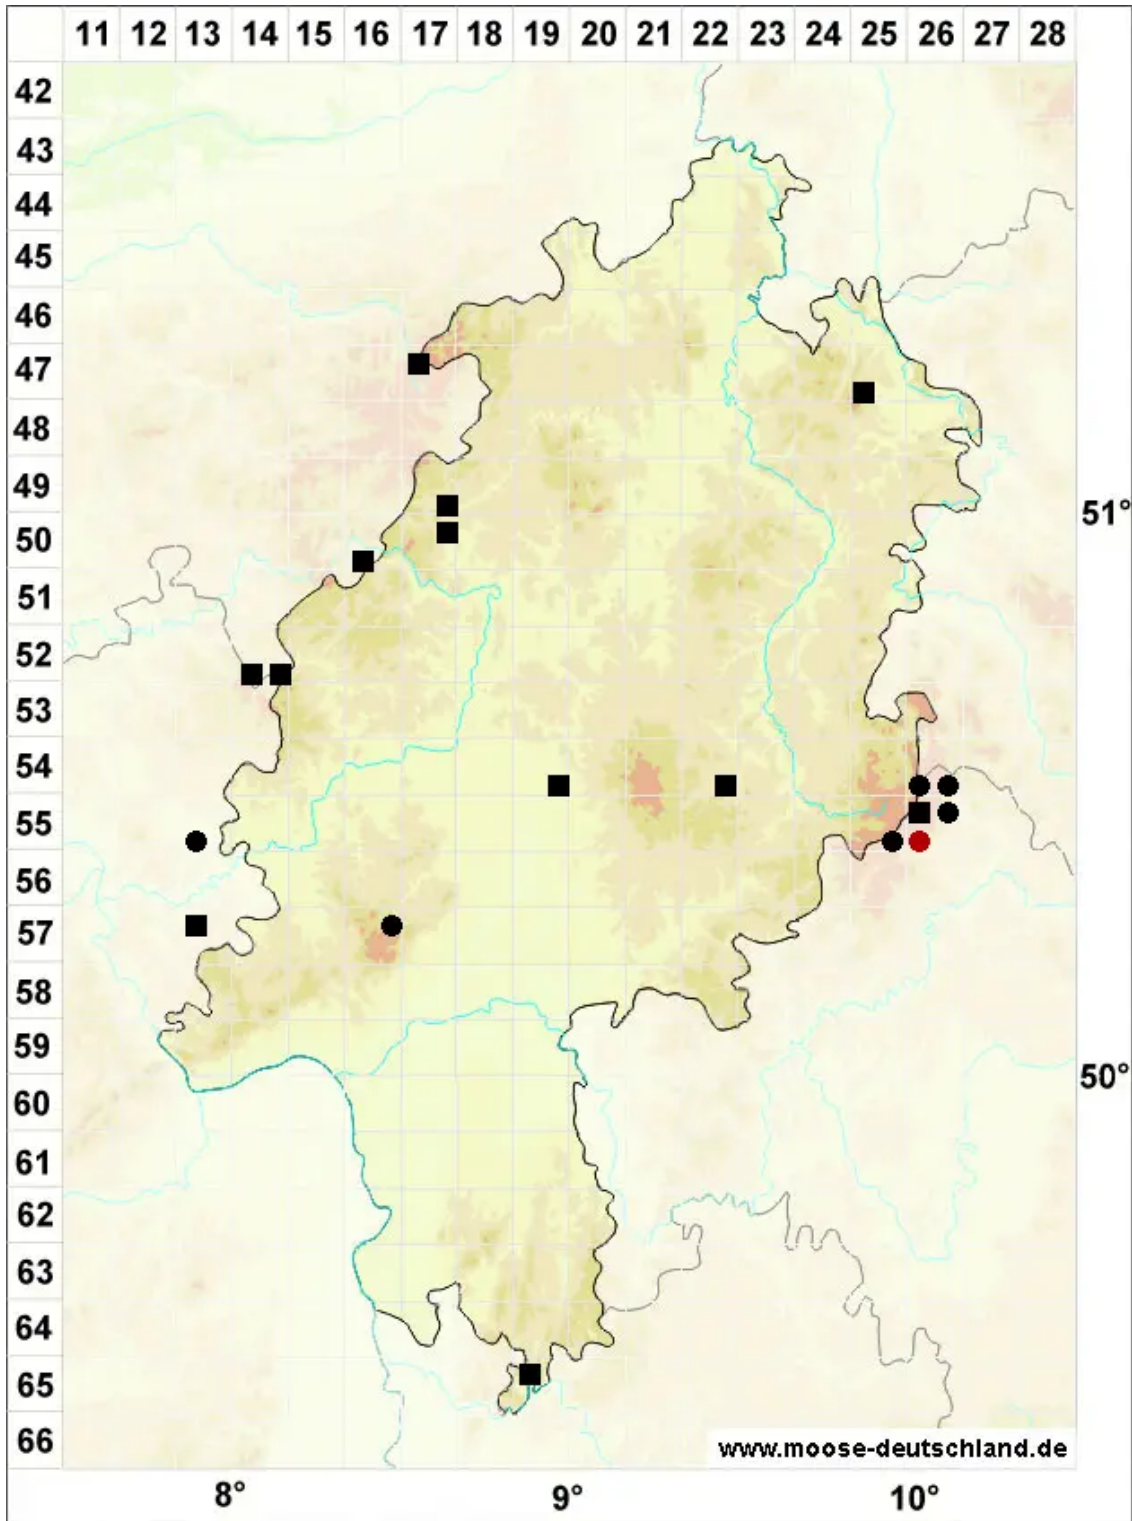

# Schistidium rivulare (Brid.) Podp.

Bach-Spalthütchen

Legende:

- Symbole:**
- Ausgefülltes Symbol:  
Zeitraum von 1980 bis heute (Aktuelle Angabe)
  - Leeres Symbol:  
Zeitraum vor 1980 (Altangabe)
  - Quadrat: Herbarbeleg