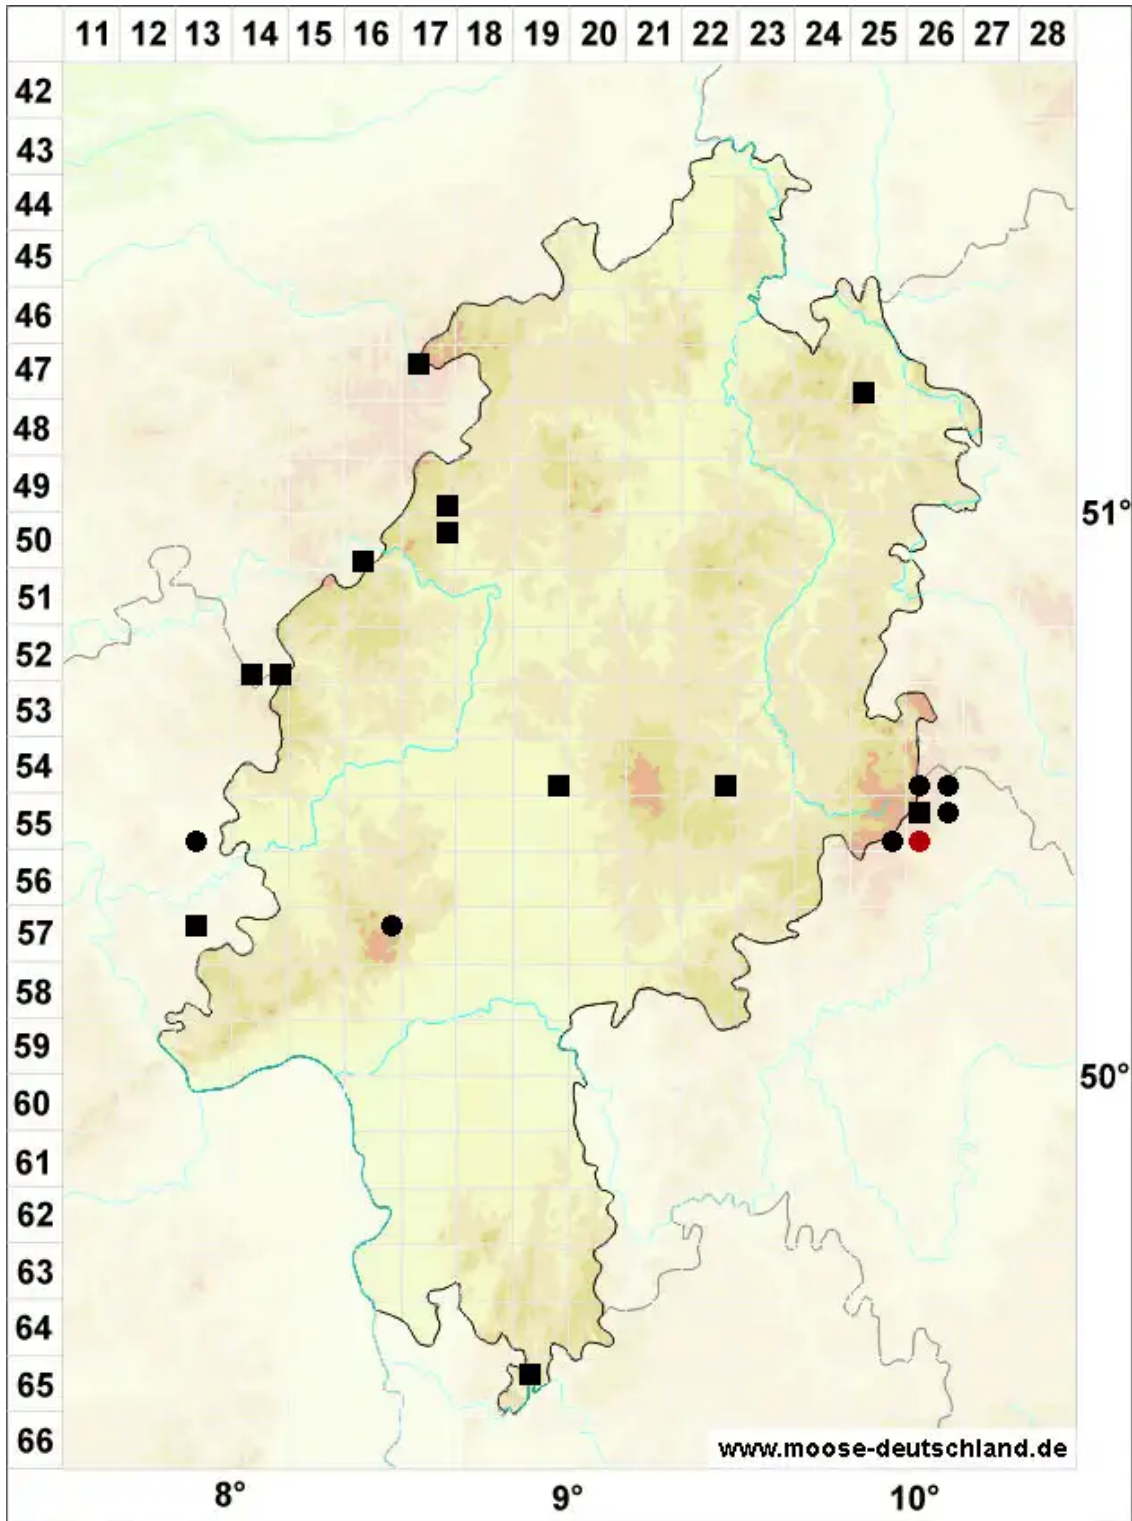

# Schistidium rivulare (Brid.) Podp.

Bach-Spalthütchen

Legende:

- Symbole:**
- Ausgefülltes Symbol:  
Zeitraum von 1980 bis heute (Aktuelle Angabe)
  - Leeres Symbol:  
Zeitraum vor 1980 (Altangabe)
  - Quadrat: Herbarbeleg