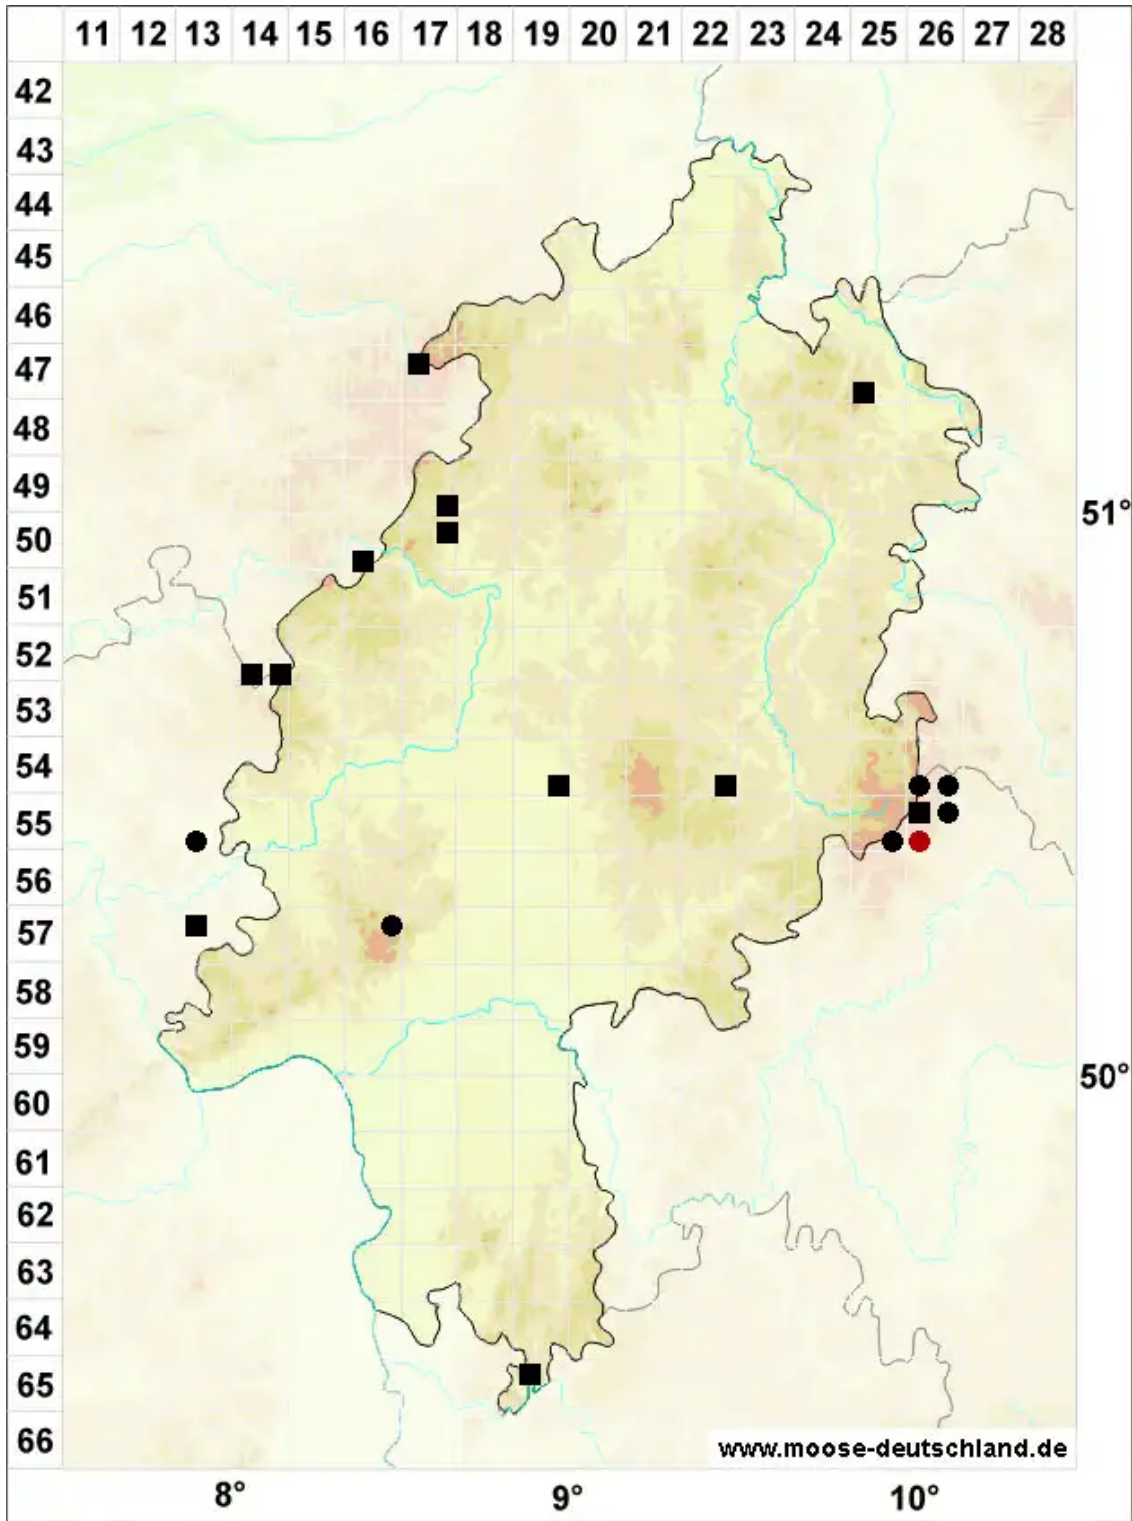

Schistidium rivulare (Brid.) Podp.

Bach-Spalthütchen

Legende:

- Symbole:**
Ausgefülltes Symbol:
Zeitraum von 1980 bis heute (Aktuelle Angabe)
Leeres Symbol:
Zeitraum vor 1980 (Altangabe)
Quadrat: Herbarbeleg