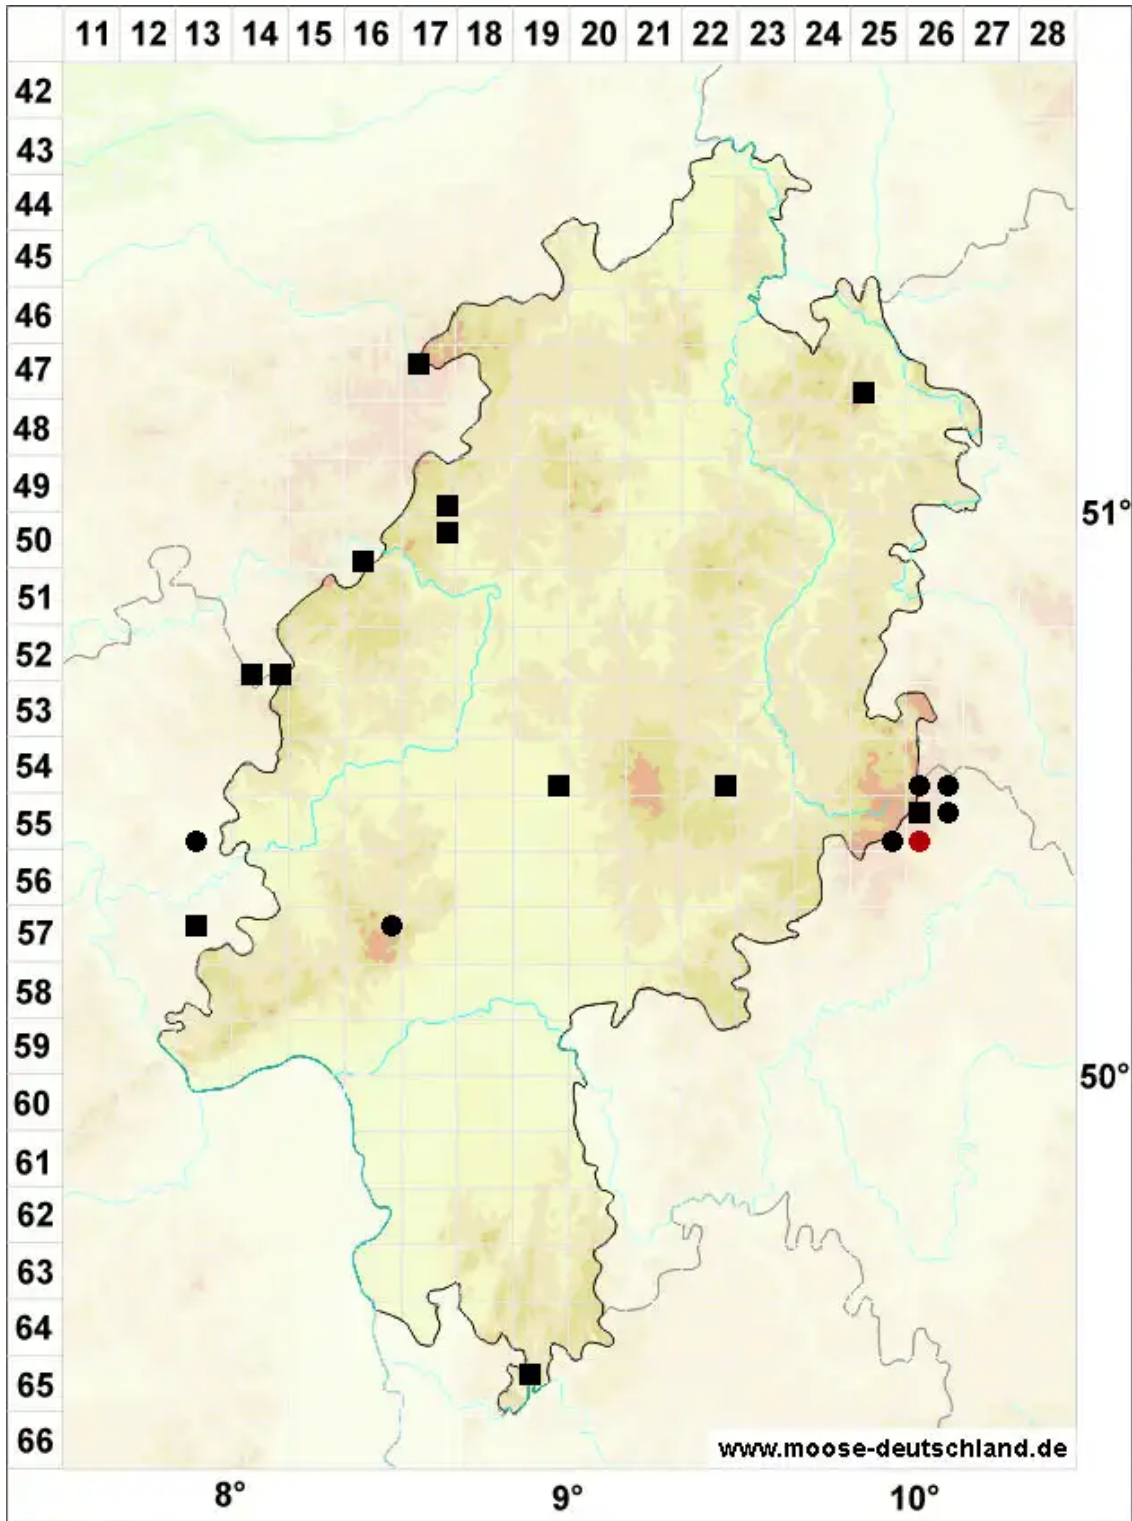

Schistidium rivulare (Brid.) Podp.

Bach-Spalthütchen

Legende:

- Symbole:**
- Ausgefülltes Symbol:
Zeitraum von 1980 bis heute (Aktuelle Angabe)
 - Leeres Symbol:
Zeitraum vor 1980 (Altangabe)
 - Quadrat: Herbarbeleg