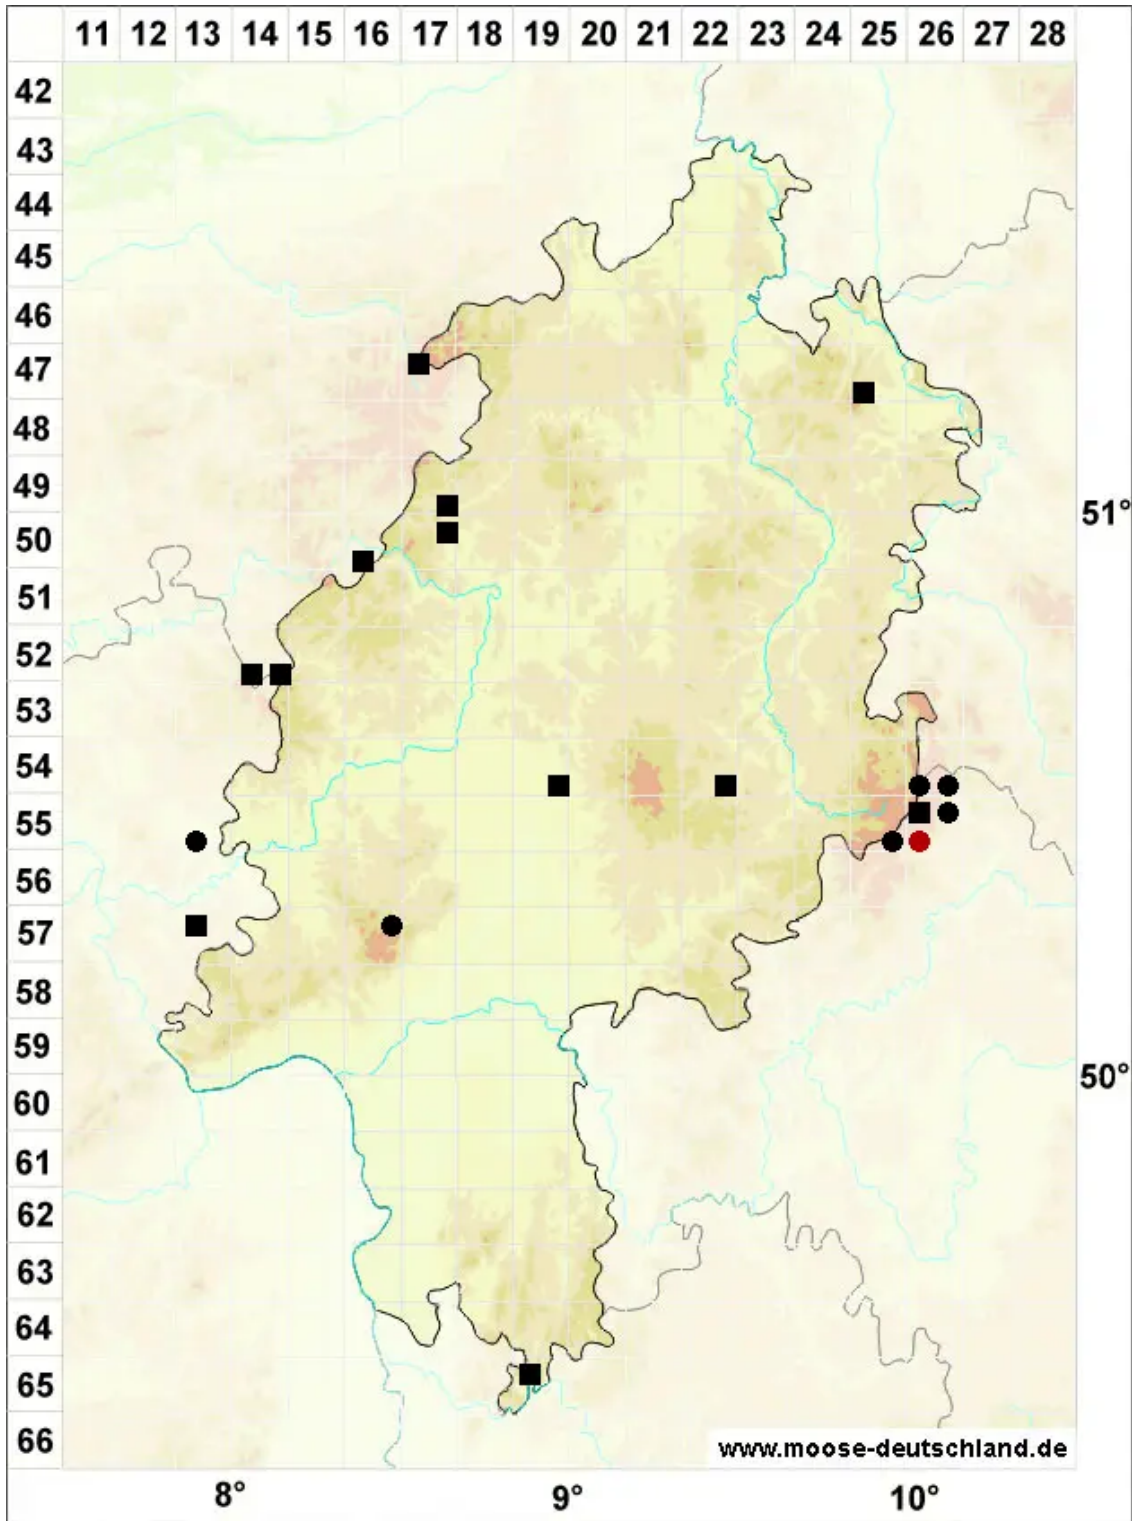

# Schistidium rivulare (Brid.) Podp.

## Bach-Spalthütchen

Legende:

- Symbole:**
- Ausgefülltes Symbol:  
Zeitraum von 1980 bis heute (Aktuelle Angabe)
  - Leeres Symbol:  
Zeitraum vor 1980 (Altangabe)
  - Quadrat: Herbarbeleg