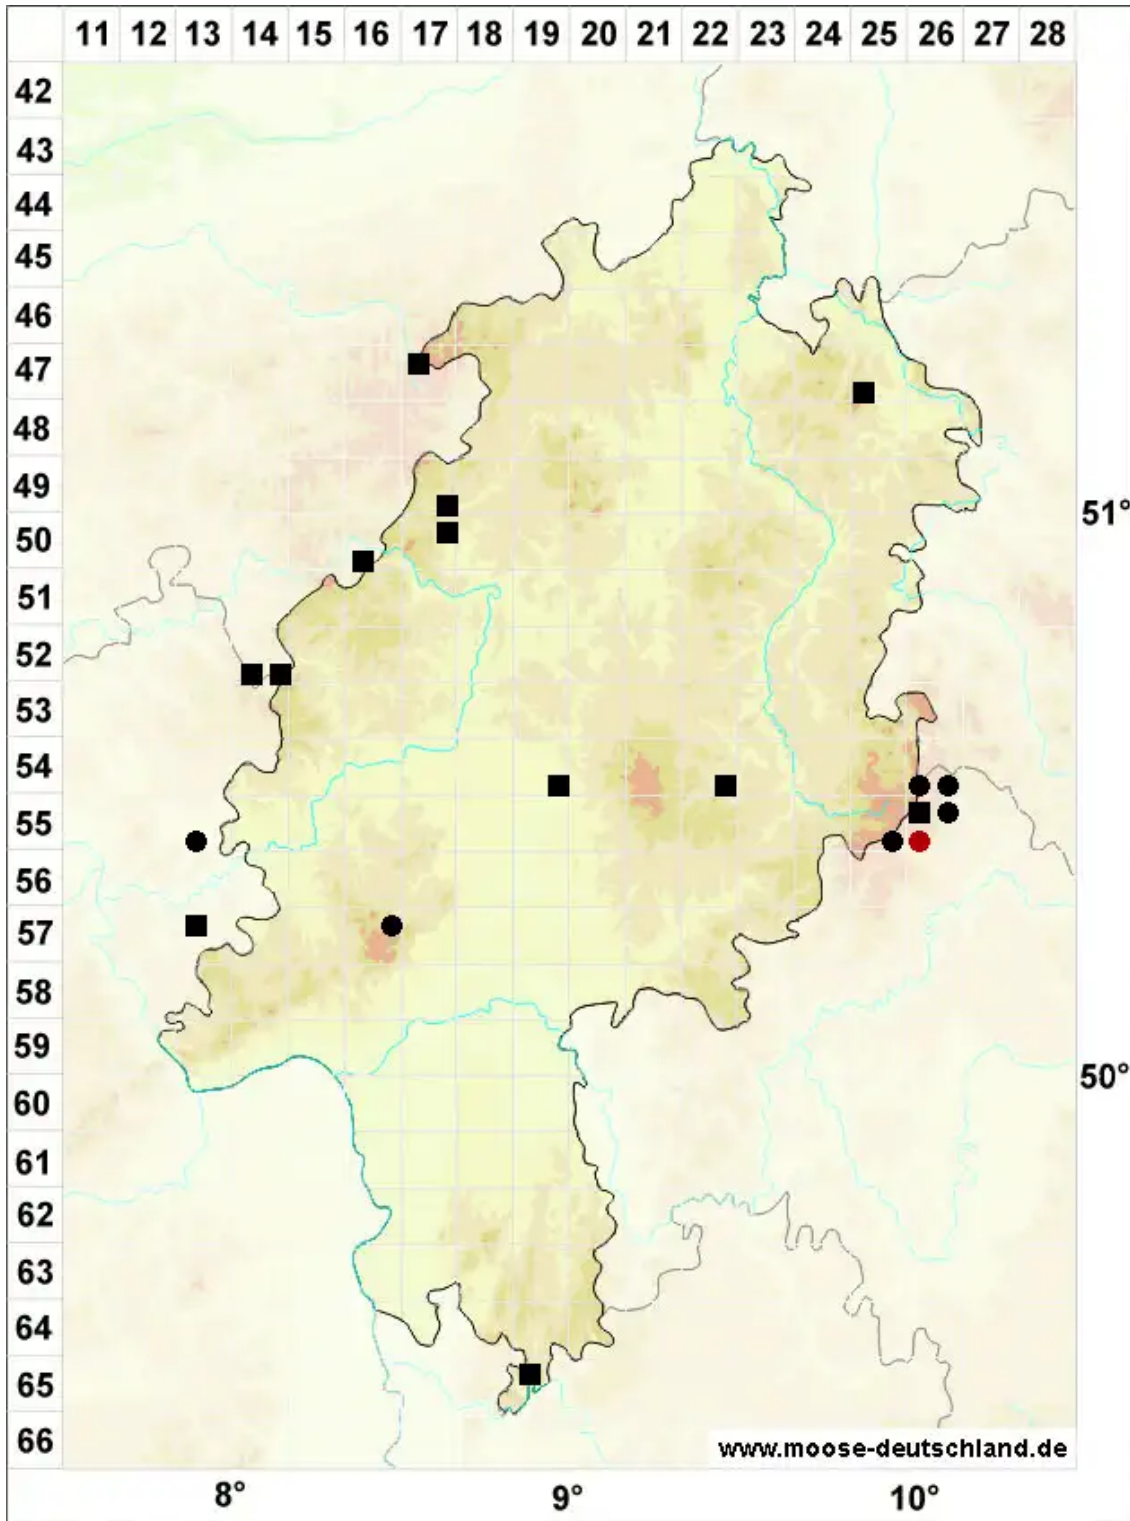

# Schistidium rivulare (Brid.) Podp.

## Bach-Spalthütchen

Legende:

**Symbole:**

Ausgefülltes Symbol:  
Zeitraum von 1980 bis heute (Aktuelle Angabe)

Leeres Symbol:  
Zeitraum vor 1980 (Altangabe)

Quadrat: Herbarbeleg