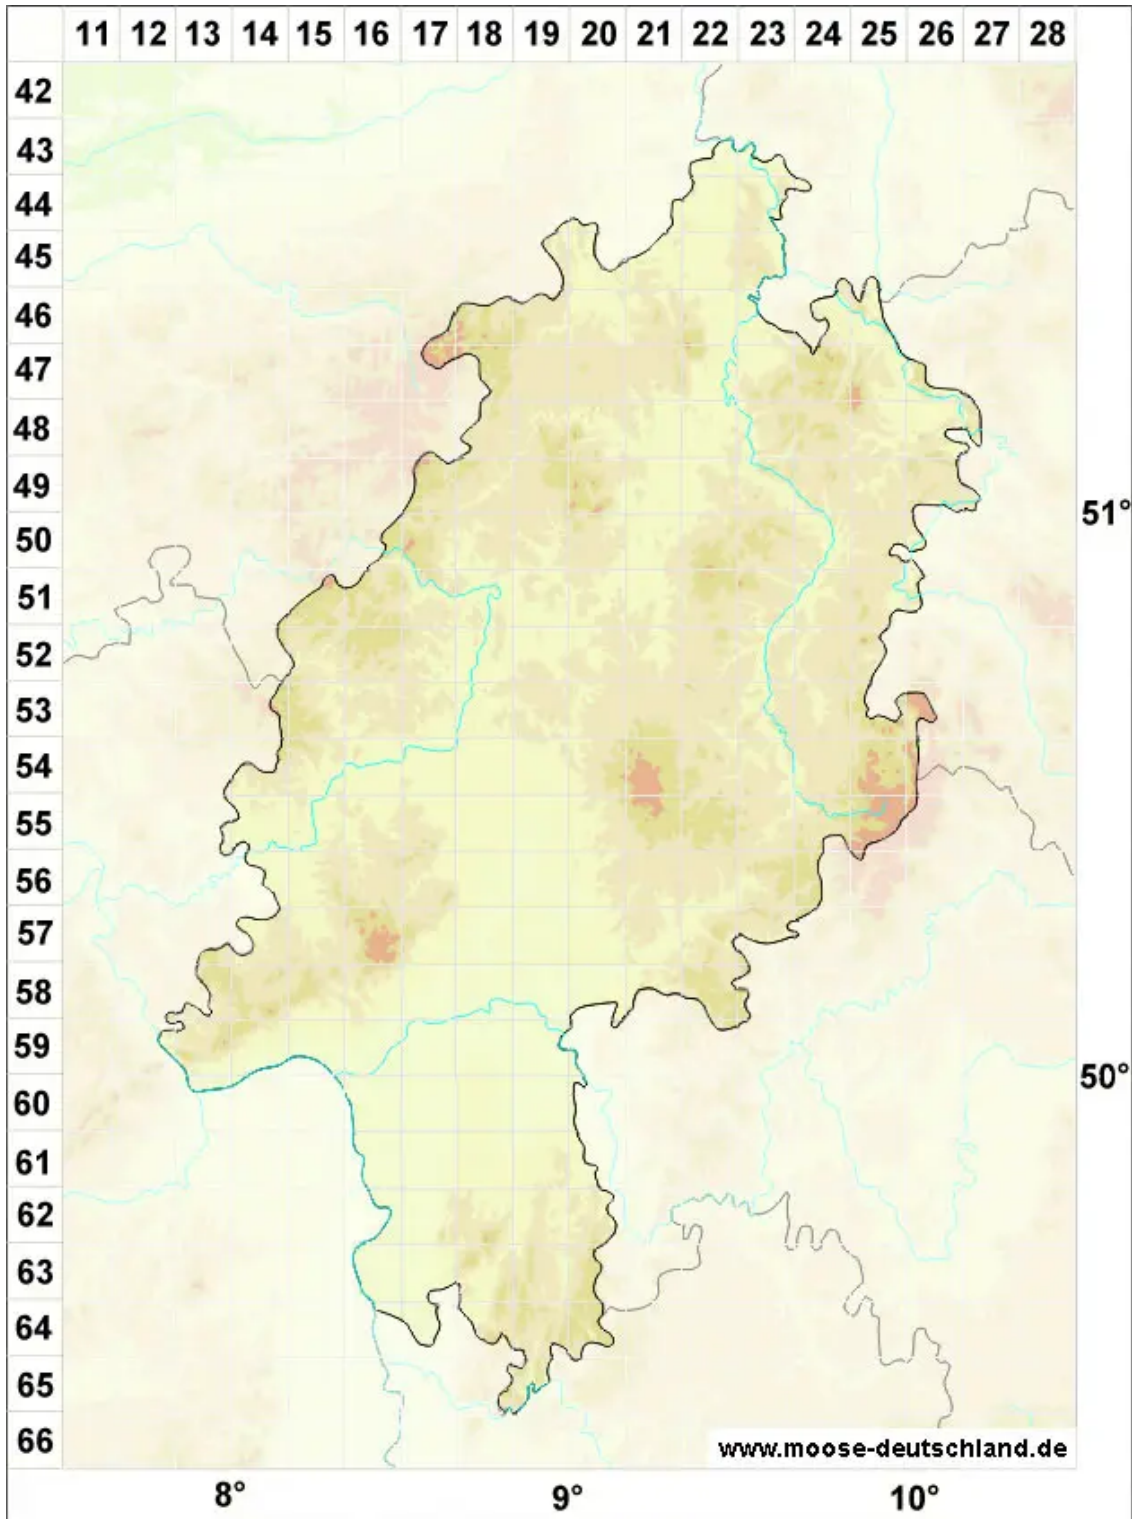

Didymodon subandreaeoides (Kindb.) R.H.Zander

Klaffmoosartiges Doppelzahnmoos, Bräunliches Doppelzahnmoos

Legende:

Symbole:

Ausgefülltes Symbol:
Zeitraum von 1980 bis heute (Aktuelle Angabe)

Leeres Symbol:
Zeitraum vor 1980 (Altangabe)

Quadrat: Herbarbeleg