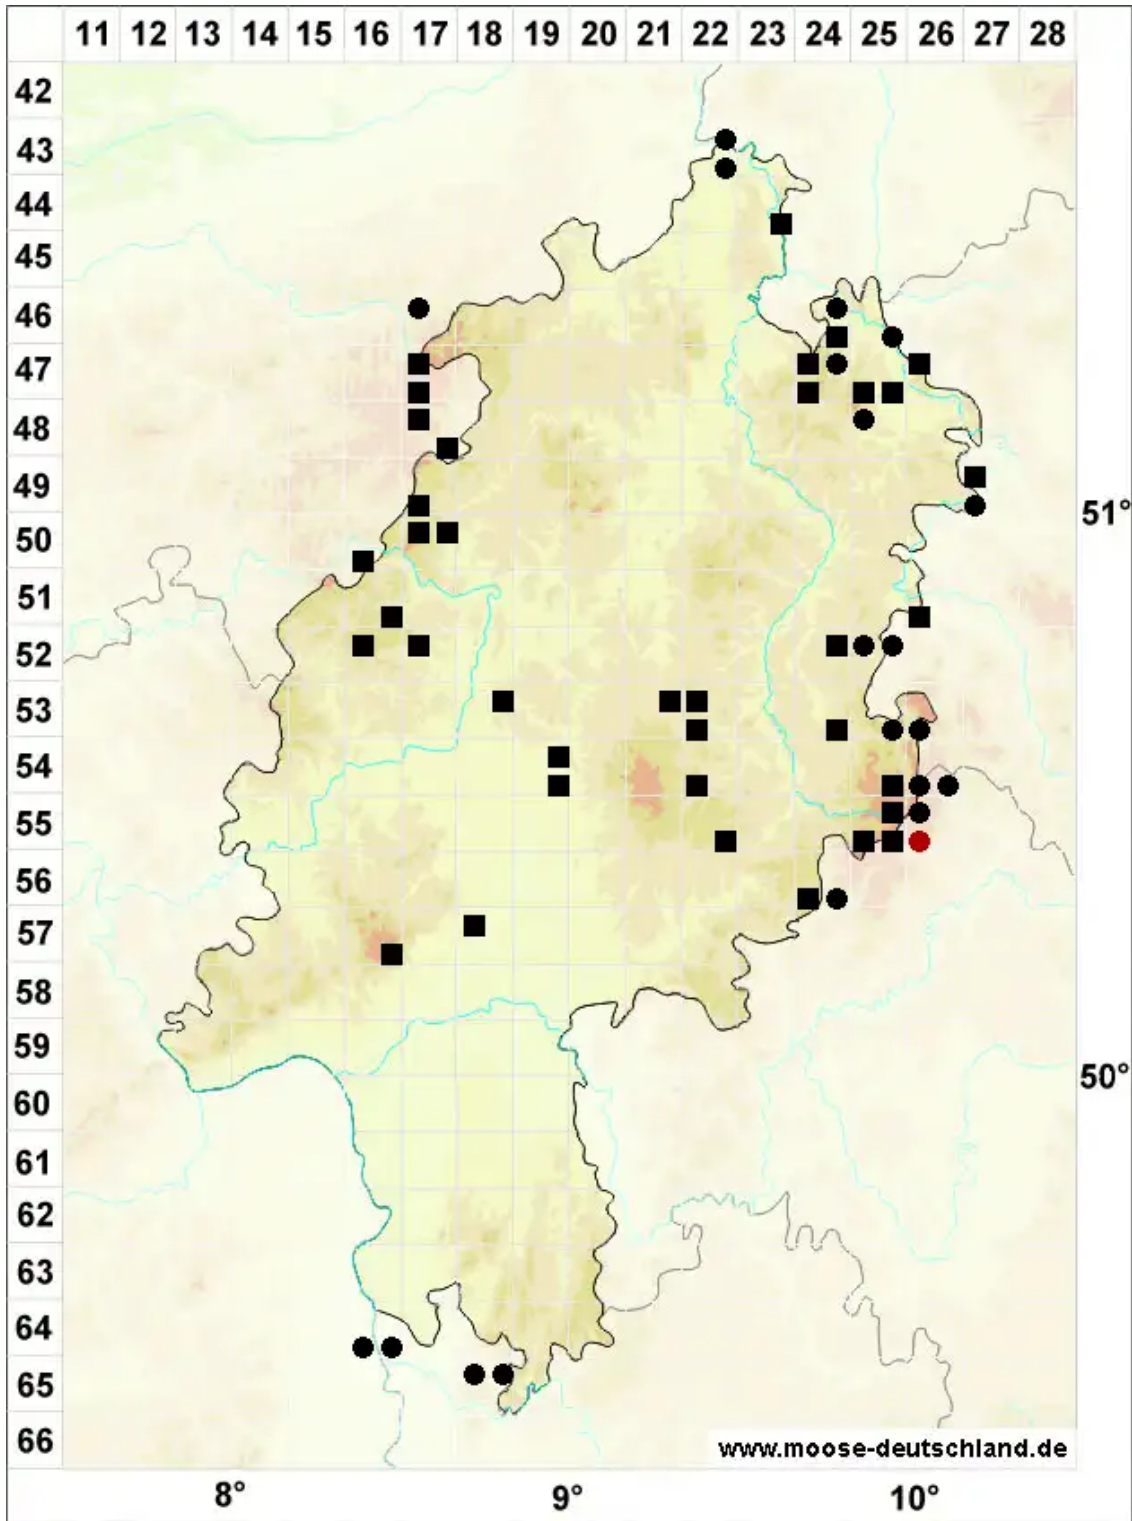

Schistidium apocarpum (Hedw.) Bruch & Schimp.

Versteckfrüchtiges Spalthütchen

Legende:

- Symbole:**
- Ausgefülltes Symbol:
Zeitraum von 1980 bis heute (Aktuelle Angabe)
 - Leeres Symbol:
Zeitraum vor 1980 (Altangabe)
 - Quadrat: Herbarbeleg