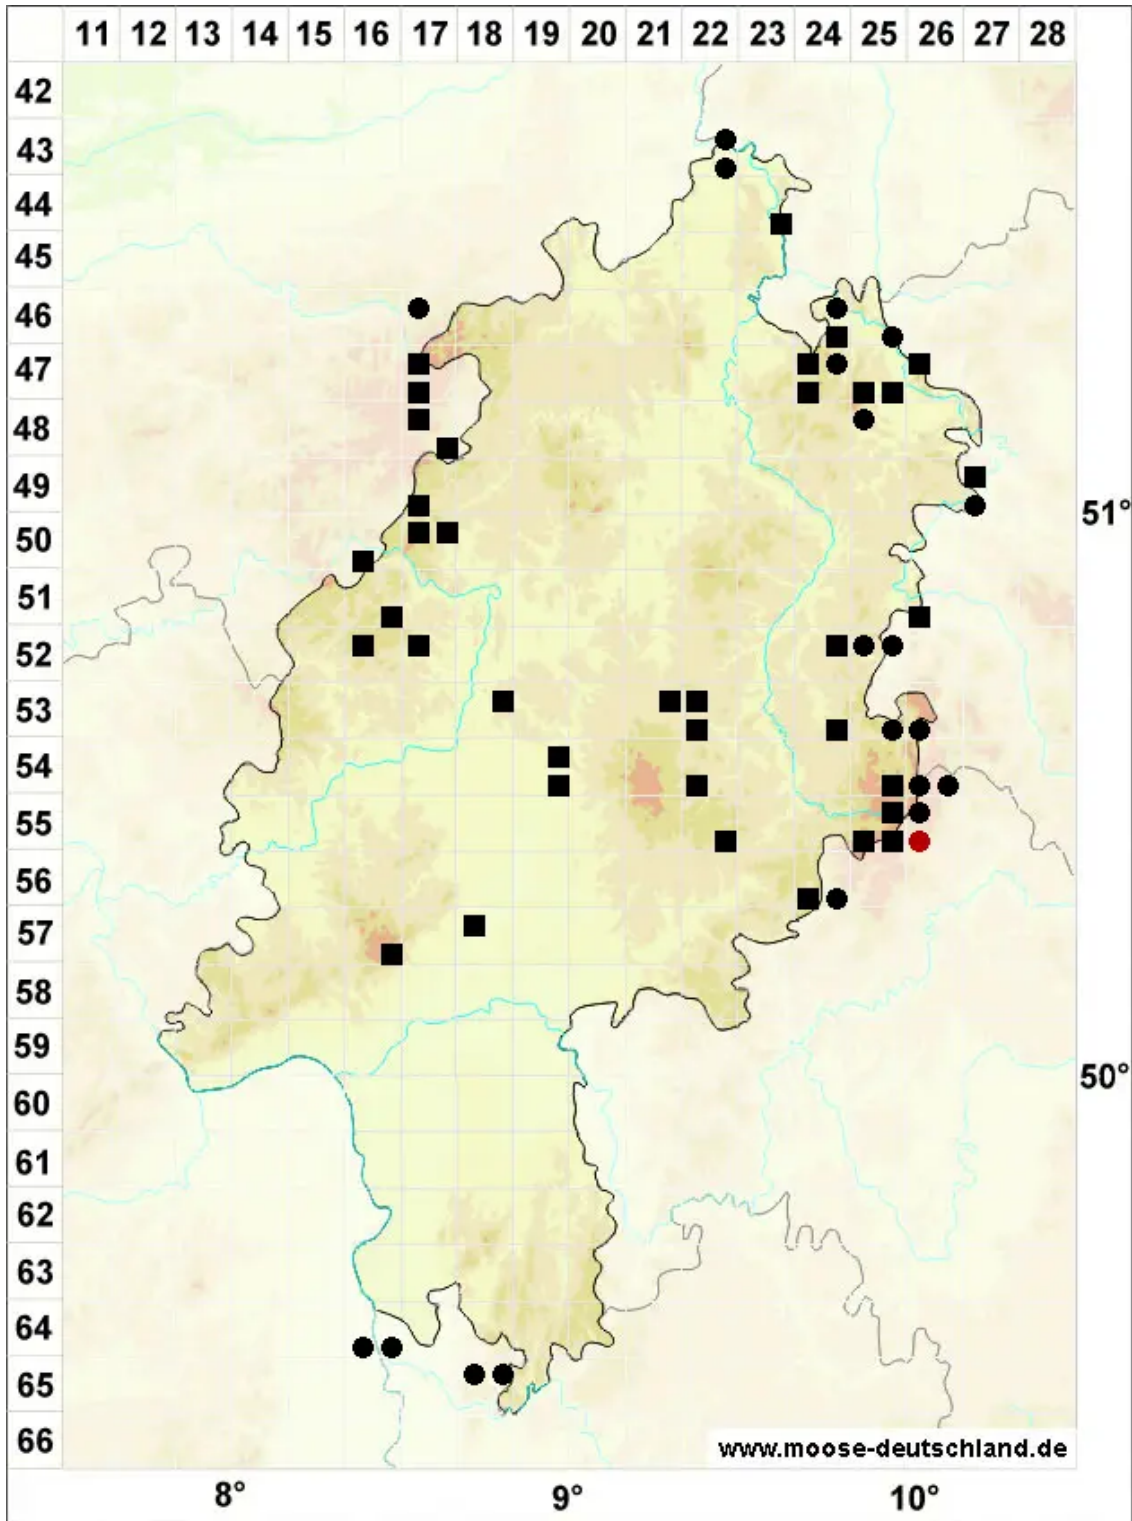

# Schistidium apocarpum (Hedw.) Bruch & Schimp.

Verstecktfrüchtiges Spalthütchen

Legende:

- Symbole:**
- Ausgefülltes Symbol:  
Zeitraum von 1980 bis heute (Aktuelle Angabe)
  - Leeres Symbol:  
Zeitraum vor 1980 (Altangabe)
  - Quadrat: Herbarbeleg