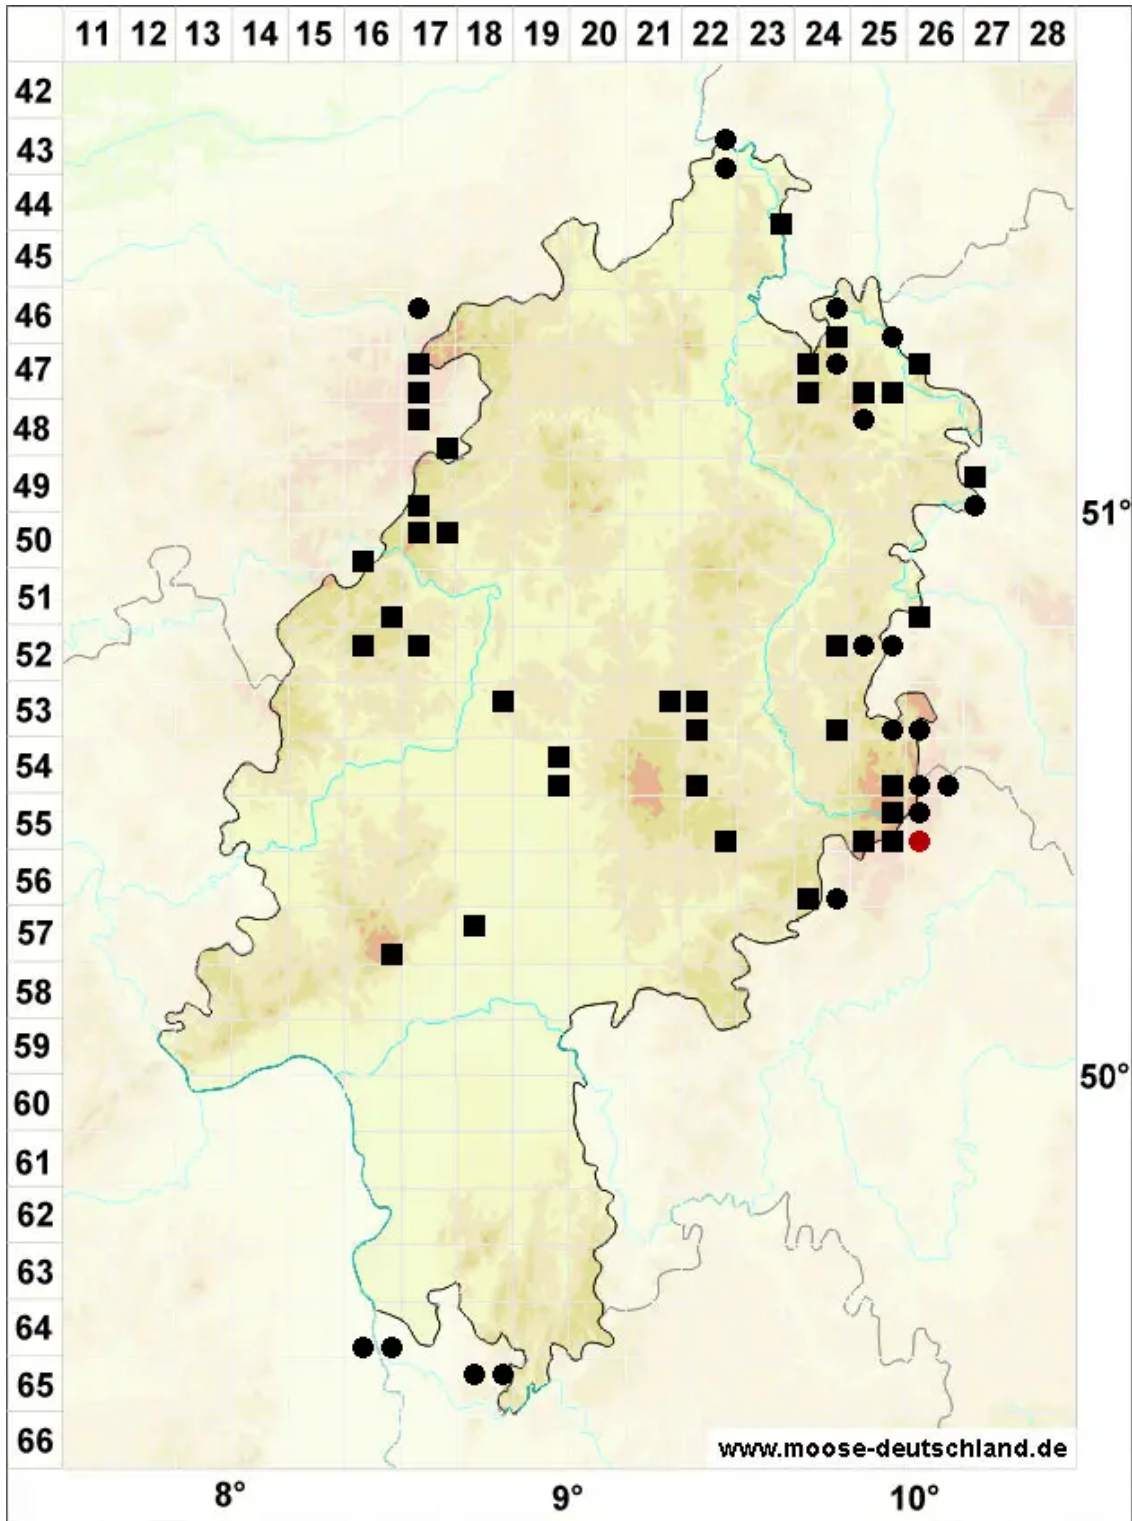

Schistidium apocarpum (Hedw.) Bruch & Schimp.

Versteckfrüchtiges Spalthütchen

Legende:

Symbole:

Ausgefülltes Symbol:
Zeitraum von 1980 bis heute (Aktuelle Angabe)

Leeres Symbol:
Zeitraum vor 1980 (Altangabe)

Quadrat: Herbarbeleg