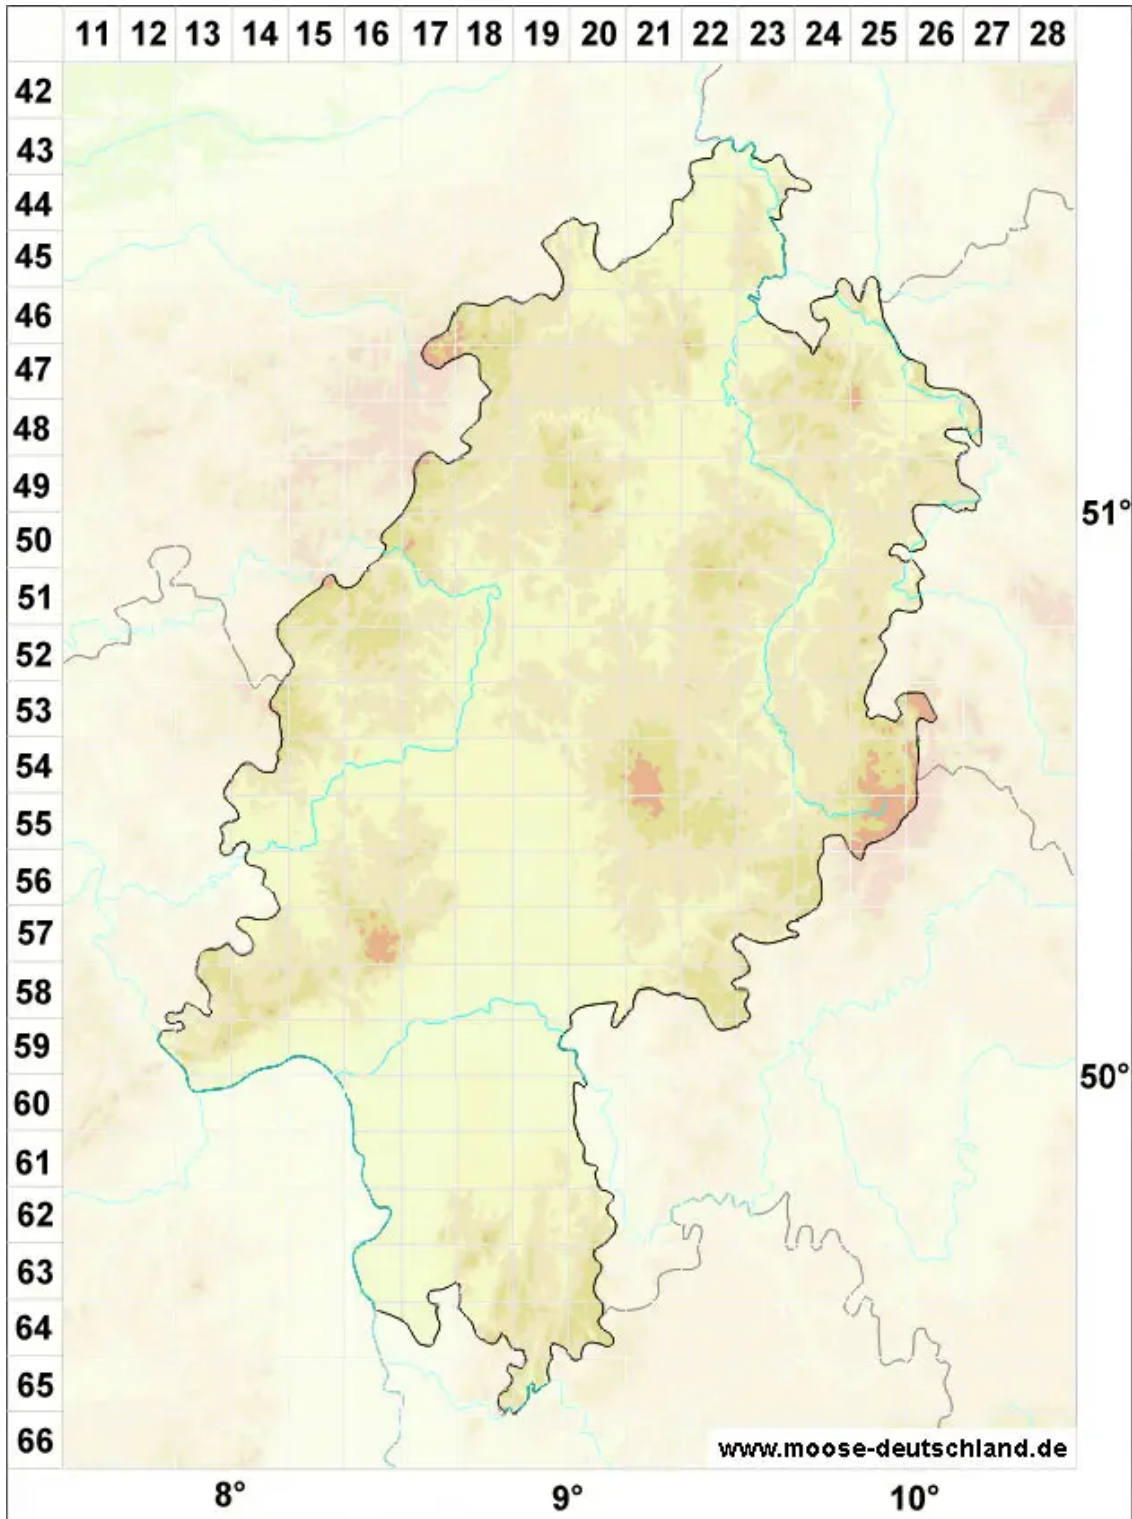

Schistidium atrofusum (Schimp.) Limpr.

Schwarzbraunes Spalthütchen

Legende:

Symbole:

Ausgefülltes Symbol:
Zeitraum von 1980 bis heute (Aktuelle Angabe)

Leeres Symbol:
Zeitraum vor 1980 (Altangabe)

Quadrat: Herbarbeleg