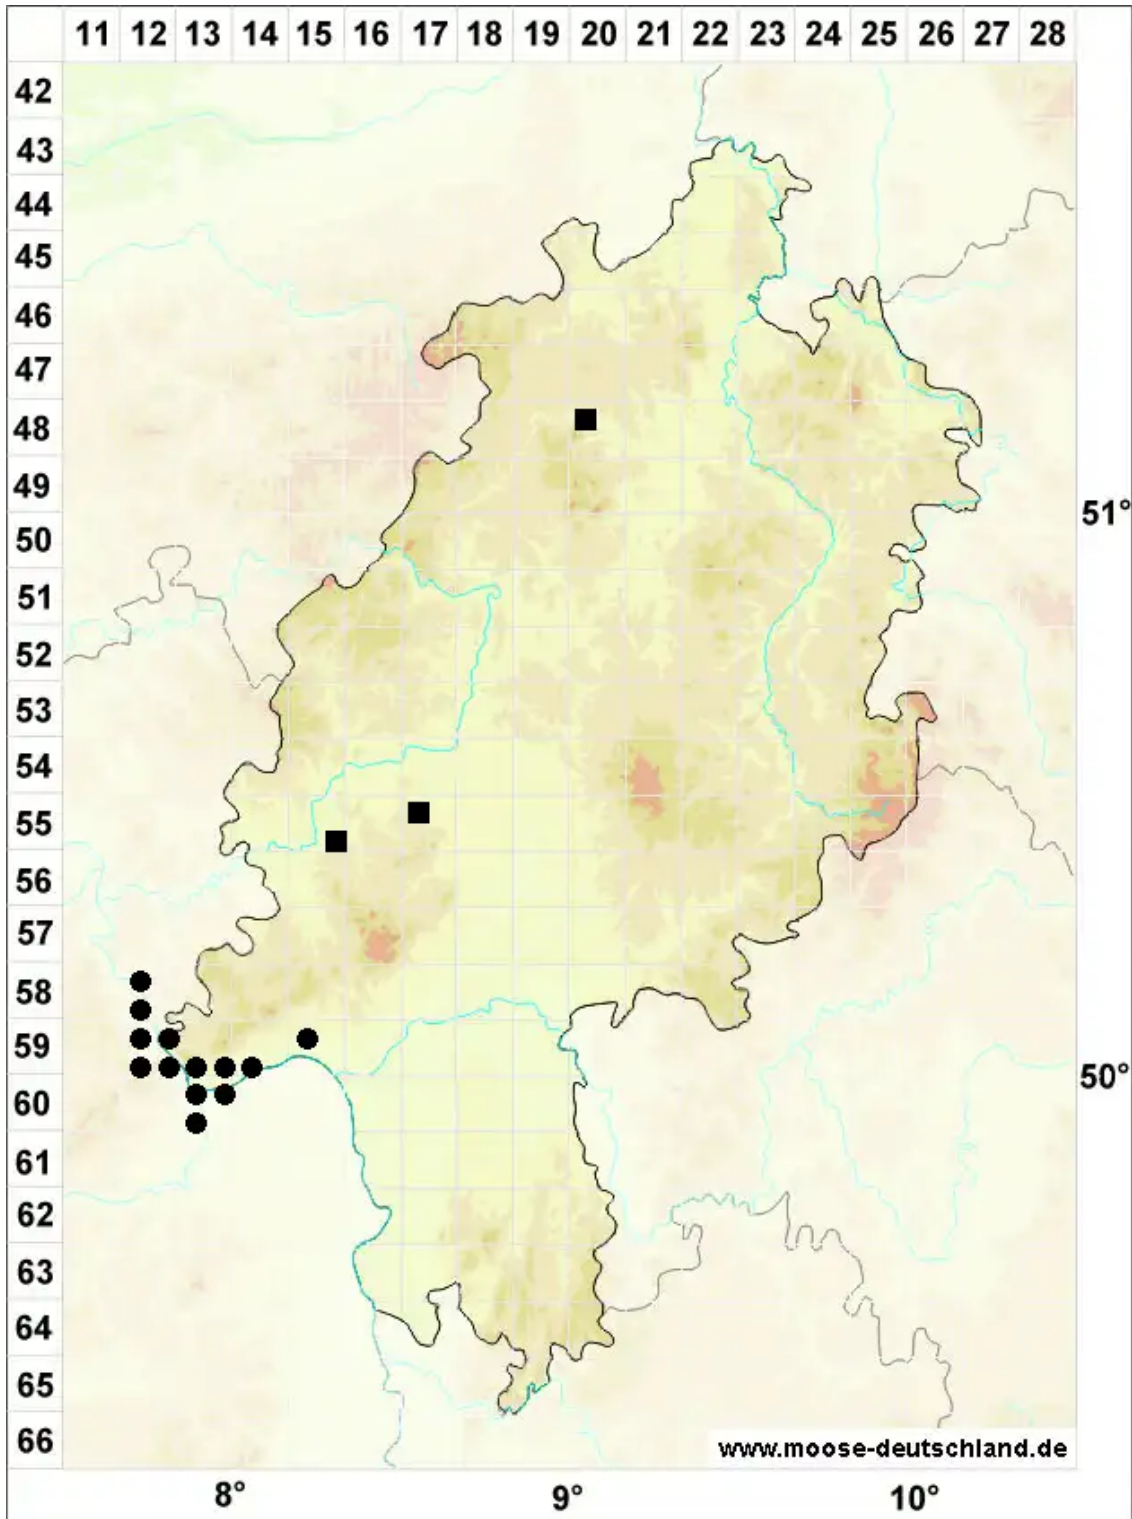

Tortula atrovirens (Sm.) Lindb.

Schwärzliches Drehzahnmoos

Legende:

Symbole:

Ausgefülltes Symbol:
Zeitraum von 1980 bis heute (Aktuelle Angabe)

Leeres Symbol:
Zeitraum vor 1980 (Altangabe)

Quadrat: Herbarbeleg