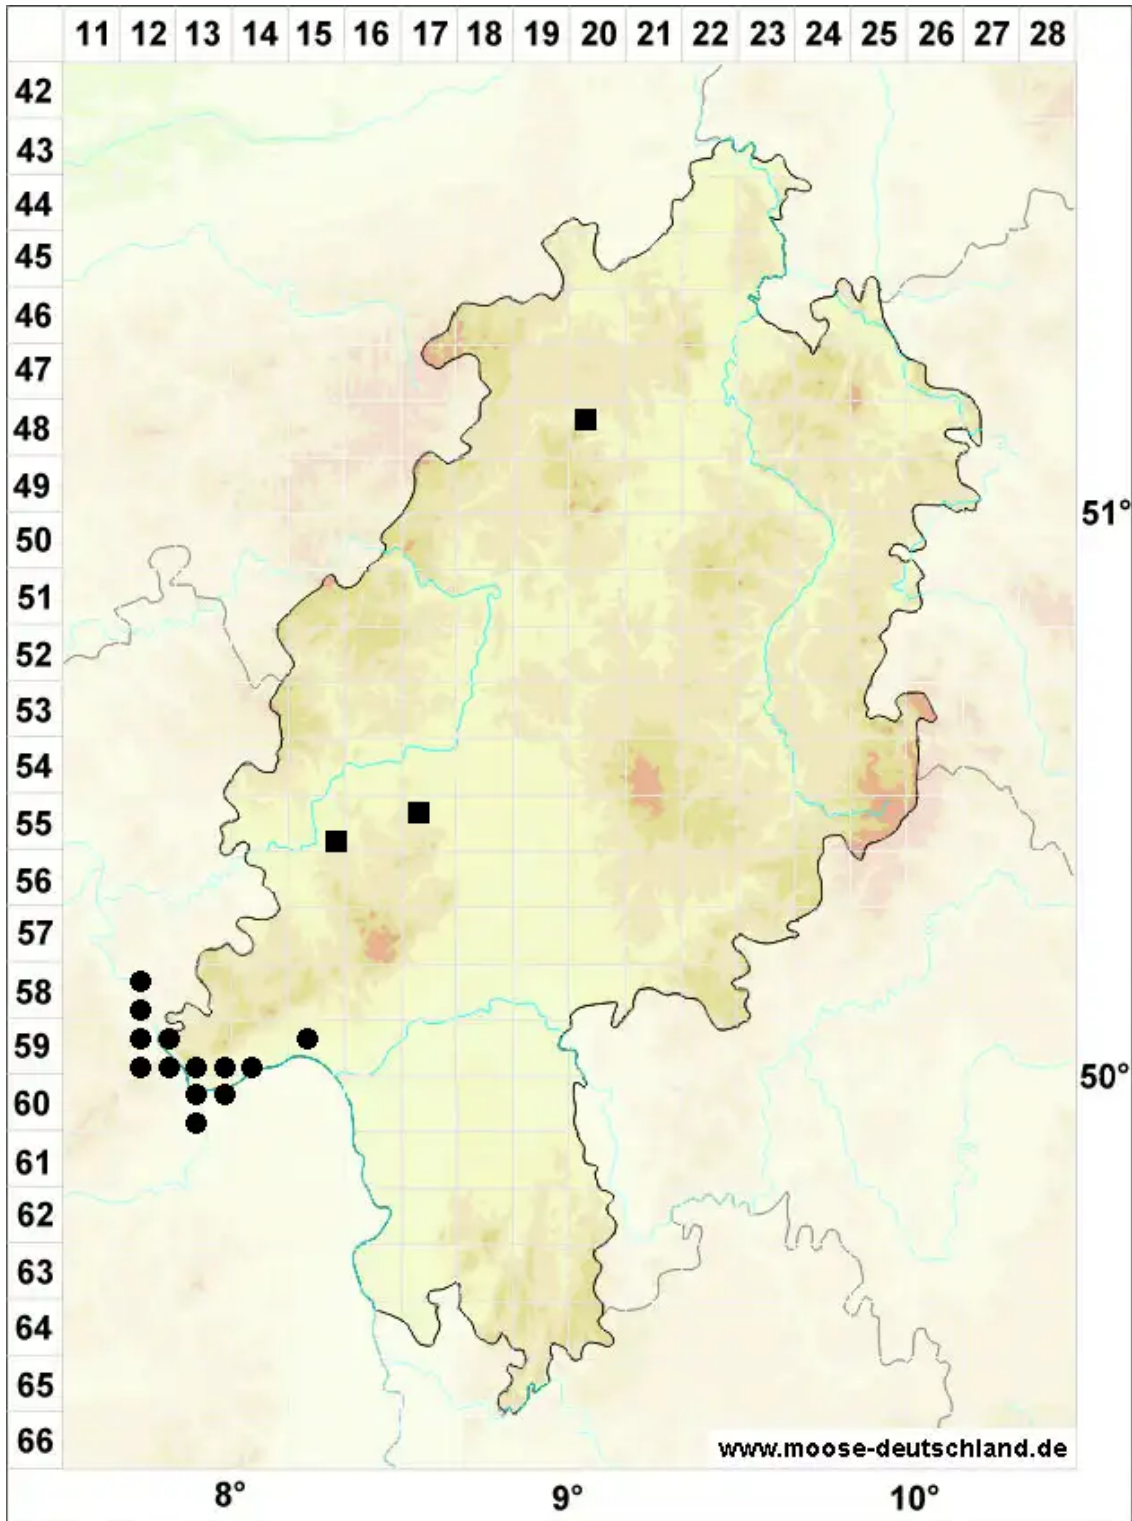

Tortula atrovirens (Sm.) Lindb.

Schwärzliches Drehzahnmoos

Legende:

Symbole:

Ausgefülltes Symbol:
Zeitraum von 1980 bis heute (Aktuelle Angabe)

Leeres Symbol:
Zeitraum vor 1980 (Altangabe)

Quadrat: Herbarbeleg