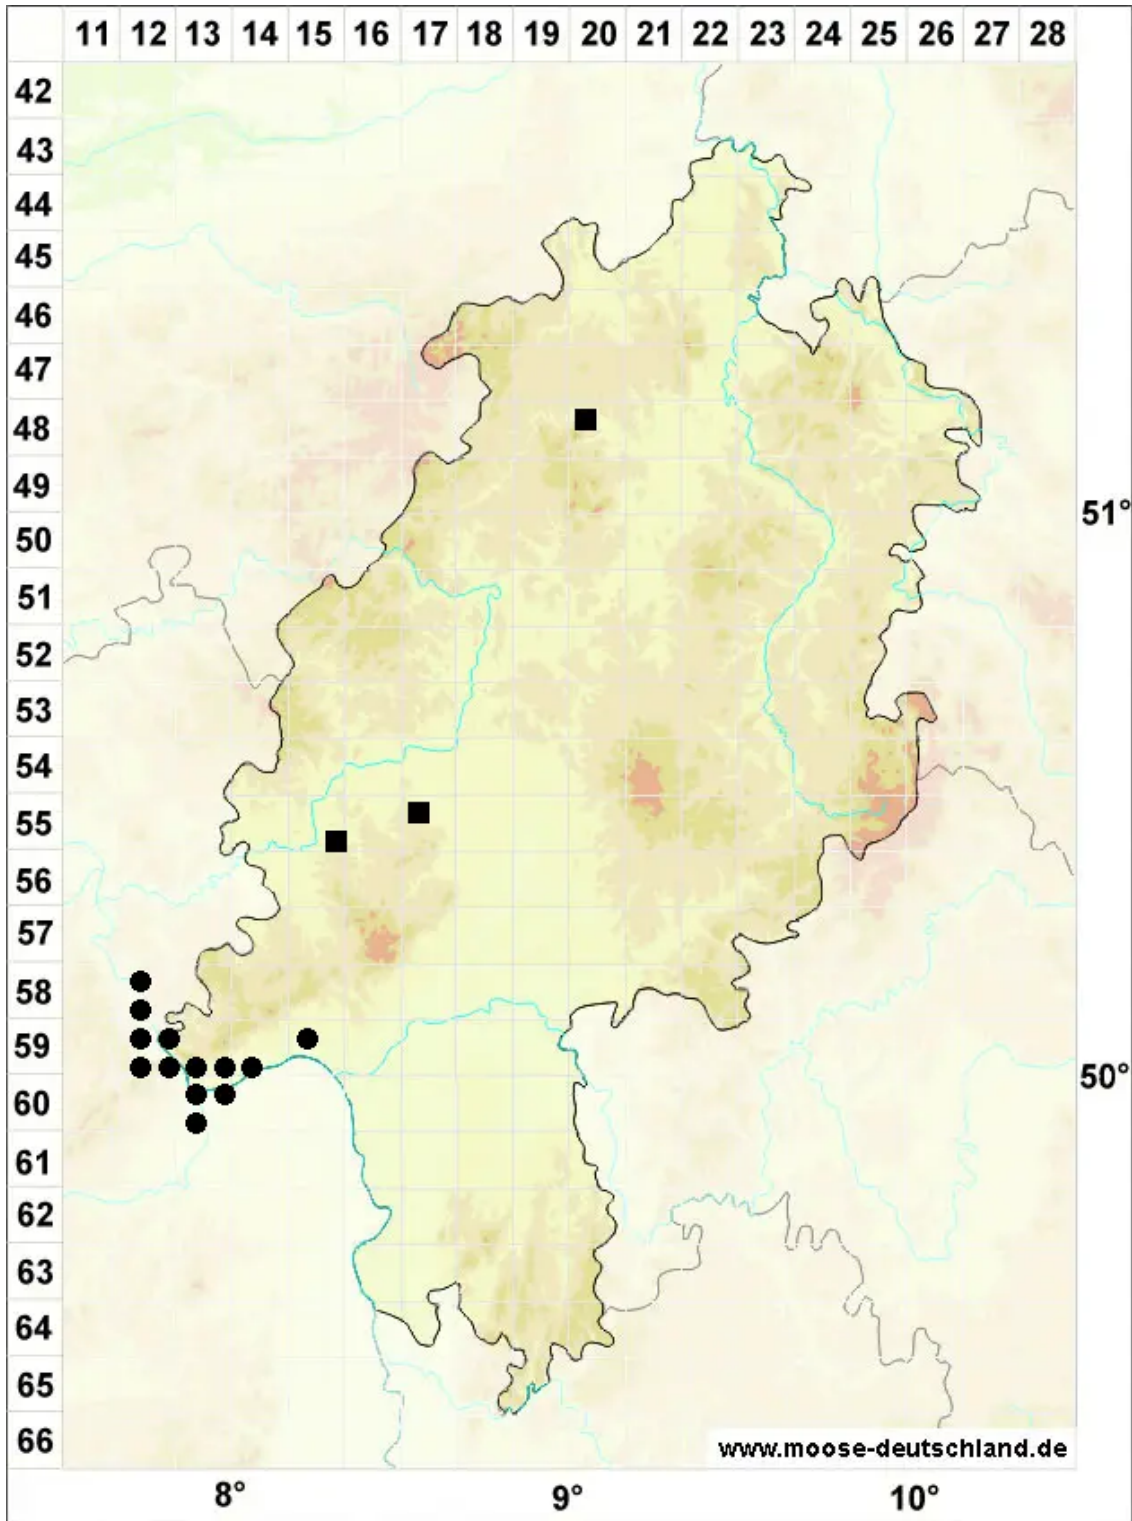

Tortula atrovirens (Sm.) Lindb.

Schwärzliches Drehzahnmoos

Legende:

Symbole:

Ausgefülltes Symbol:
Zeitraum von 1980 bis heute (Aktuelle Angabe)

Leeres Symbol:
Zeitraum vor 1980 (Altangabe)

Quadrat: Herbarbeleg