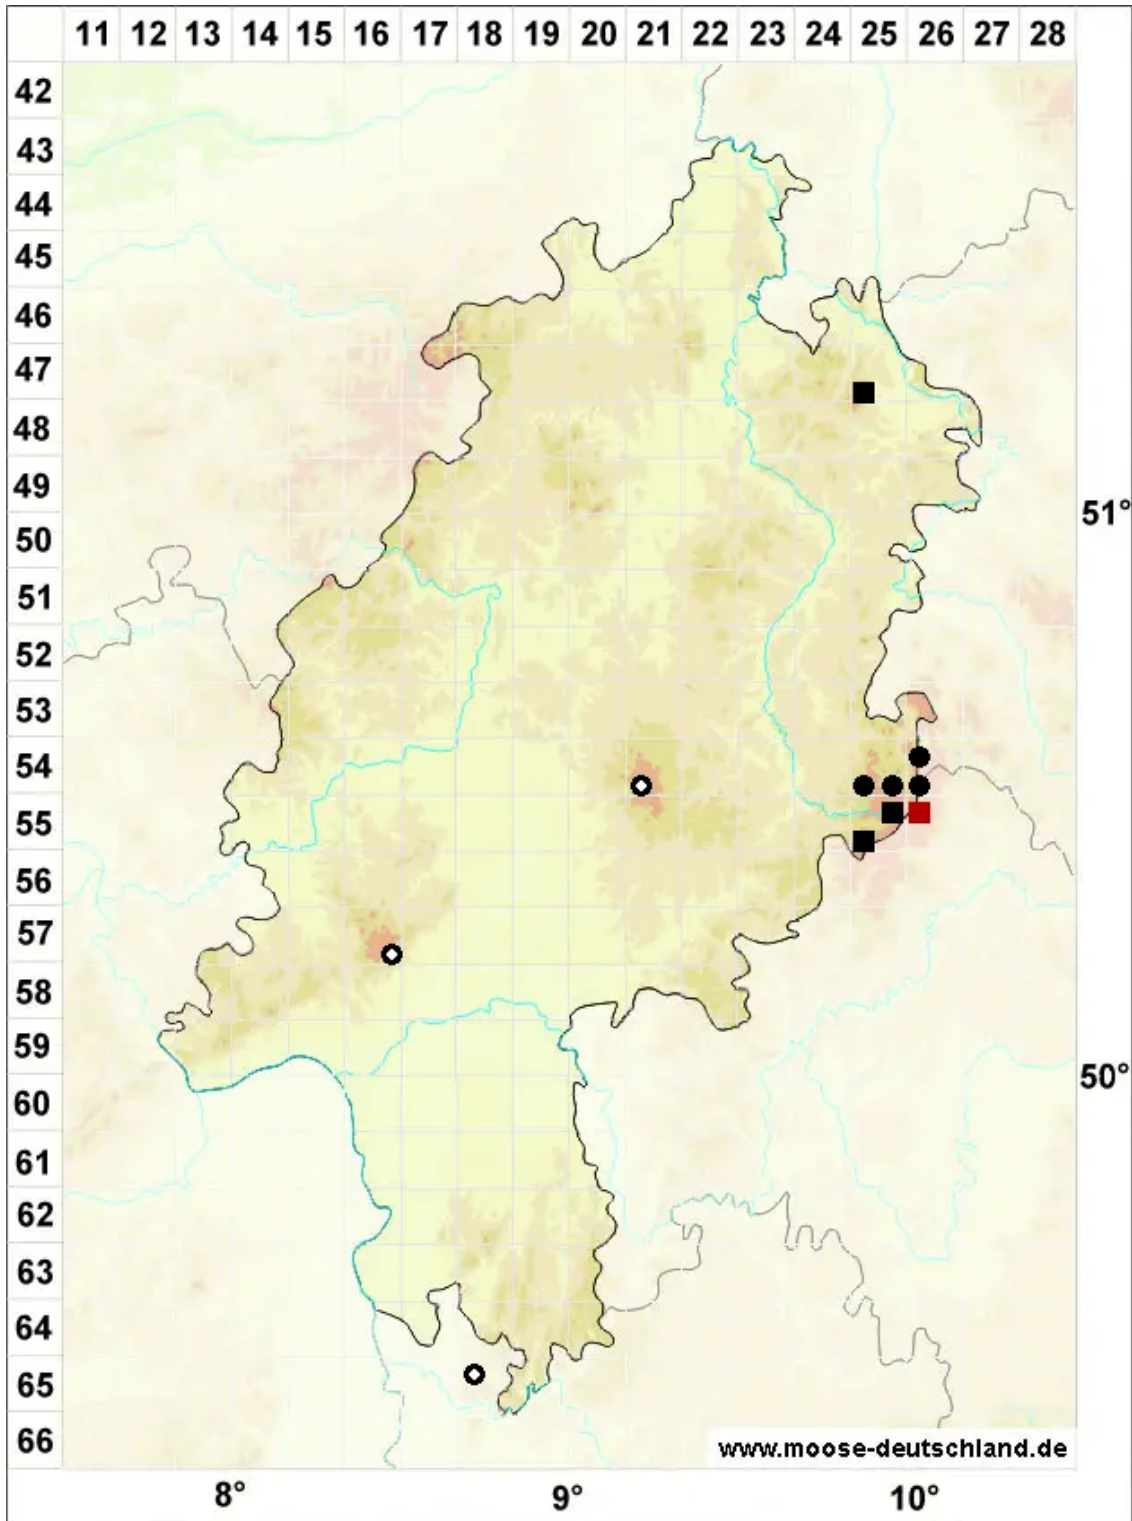

# Grimmia donniana Sm.

Stumpfdeckel-Kissenmoos

Legende:

**Symbole:**

Ausgefülltes Symbol:  
Zeitraum von 1980 bis heute (Aktuelle Angabe)

Leeres Symbol:  
Zeitraum vor 1980 (Altangabe)

Quadrat: Herbarbeleg