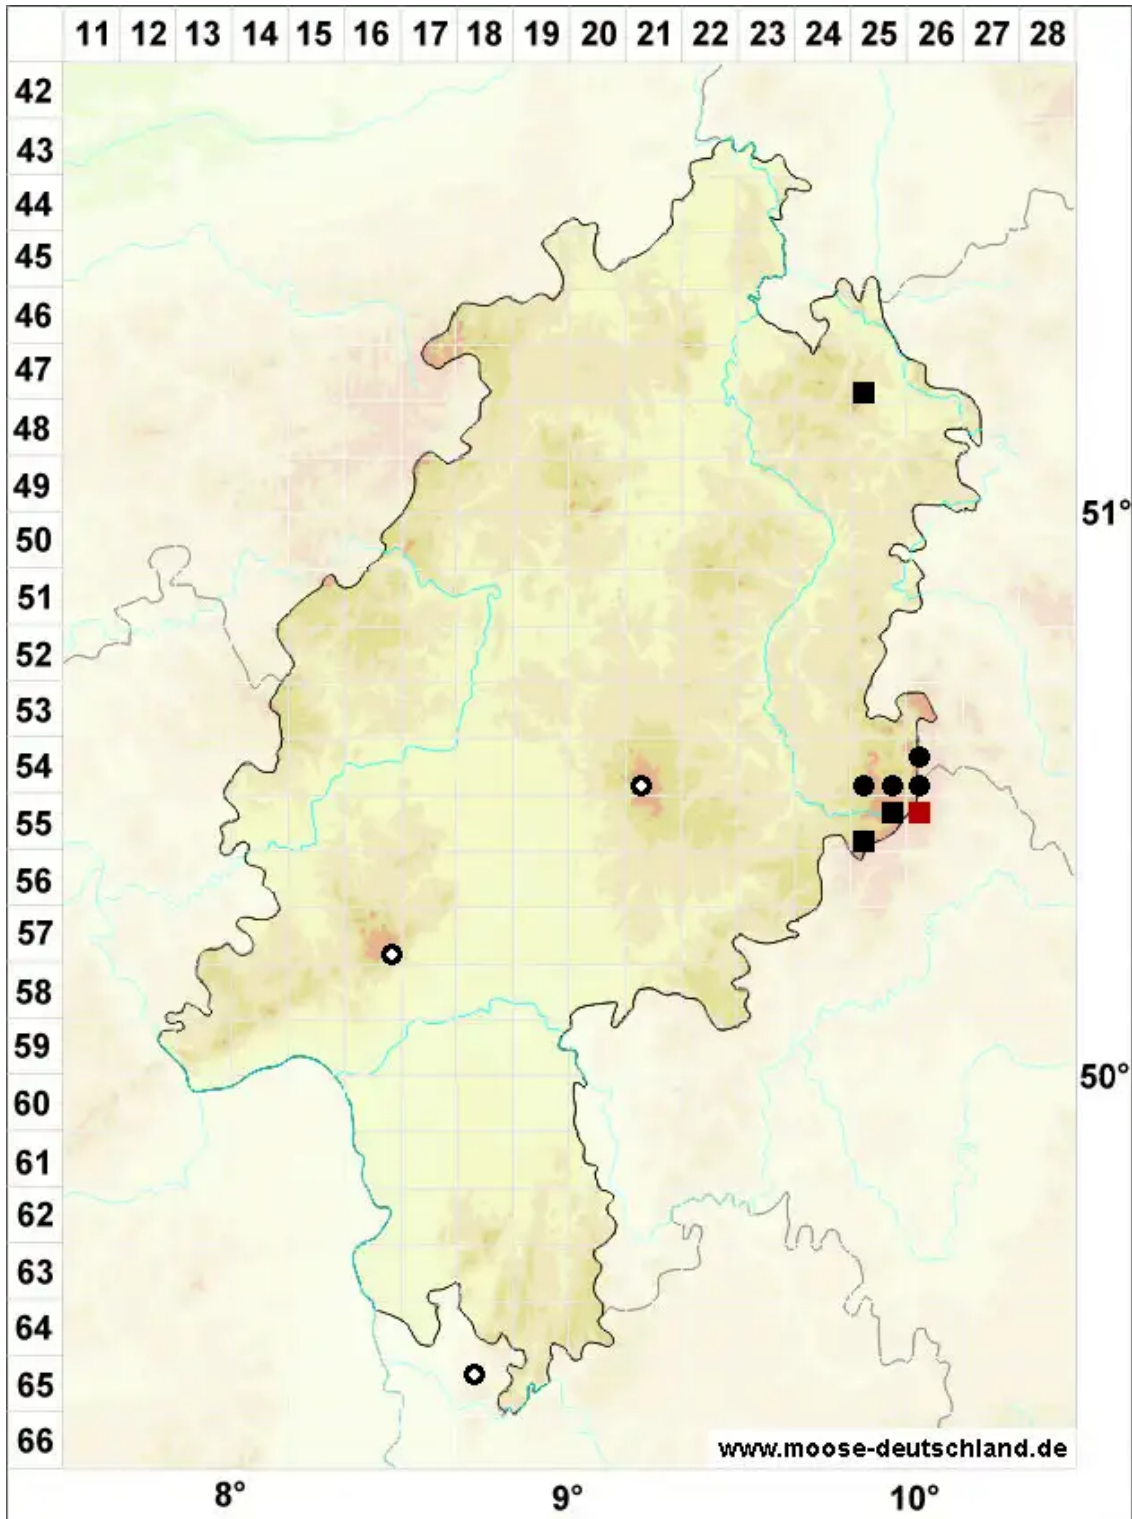

Grimmia donniana Sm.

Stumpfdeckel-Kissenmoos

Legende:

Symbole:

Ausgefülltes Symbol:
Zeitraum von 1980 bis heute (Aktuelle Angabe)

Leeres Symbol:
Zeitraum vor 1980 (Altangabe)

Quadrat: Herbarbeleg