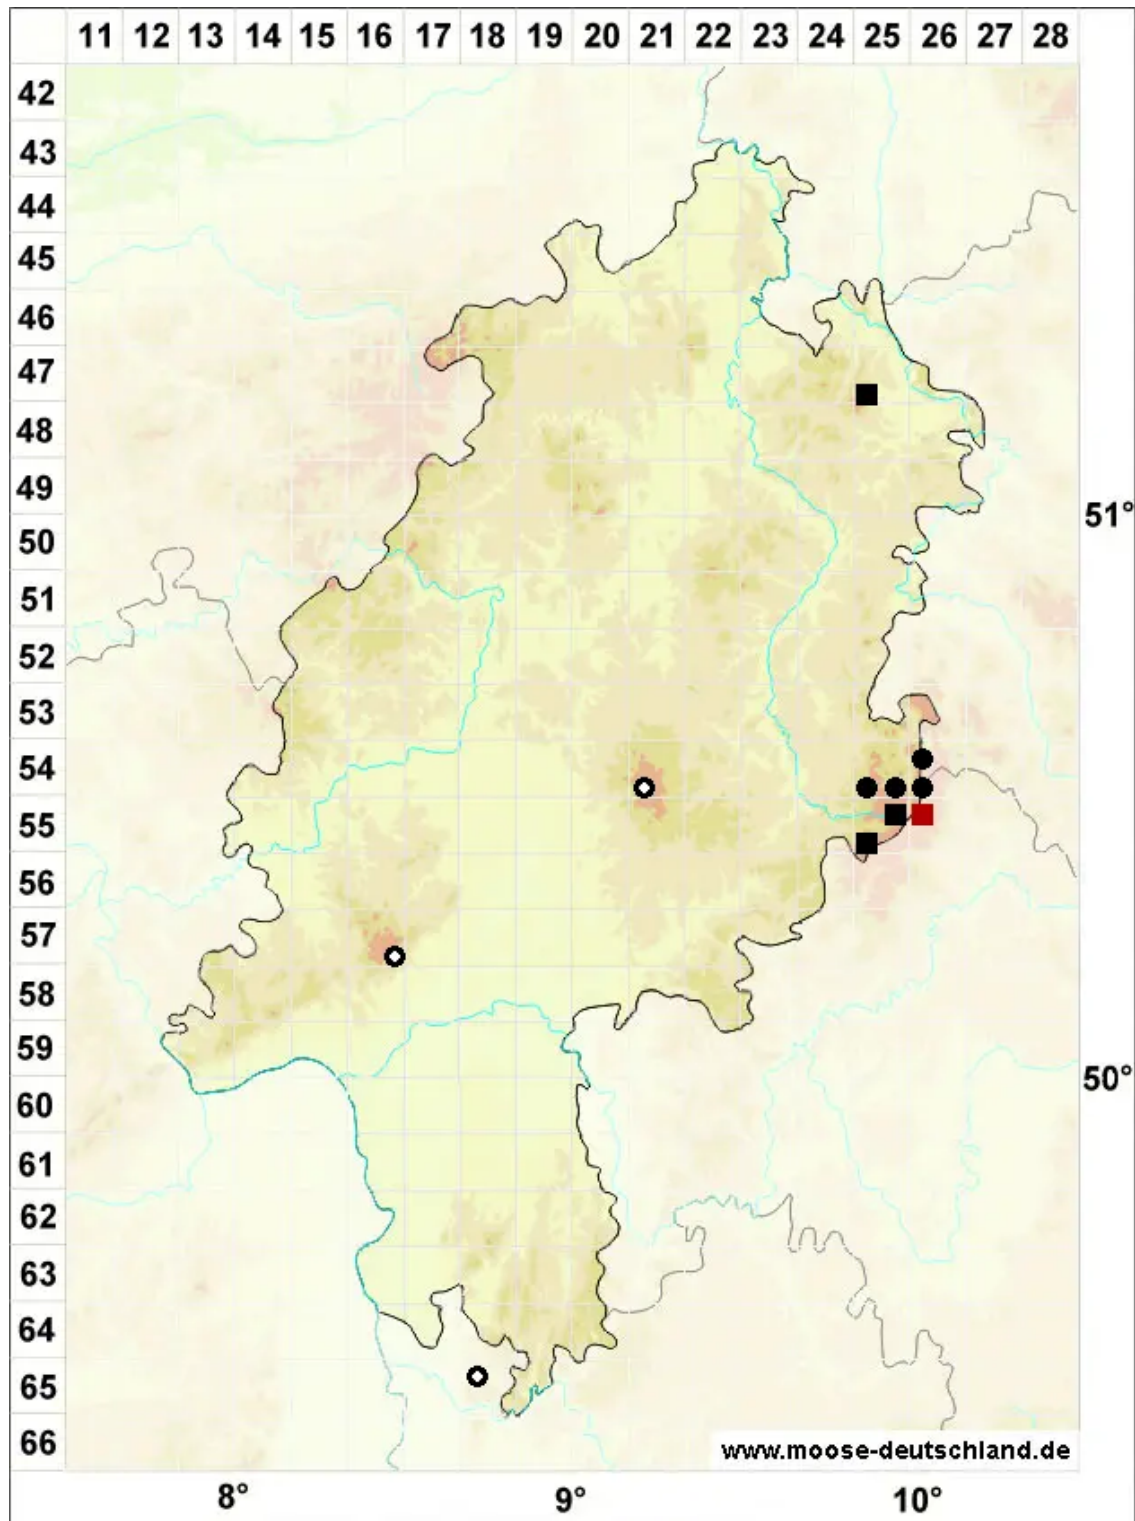

Grimmia donniana Sm.

Stumpfdeckel-Kissenmoos

Legende:

- Symbole:**
- Ausgefülltes Symbol:
Zeitraum von 1980 bis heute (Aktuelle Angabe)
 - Leeres Symbol:
Zeitraum vor 1980 (Altangabe)
 - Quadrat: Herbarbeleg