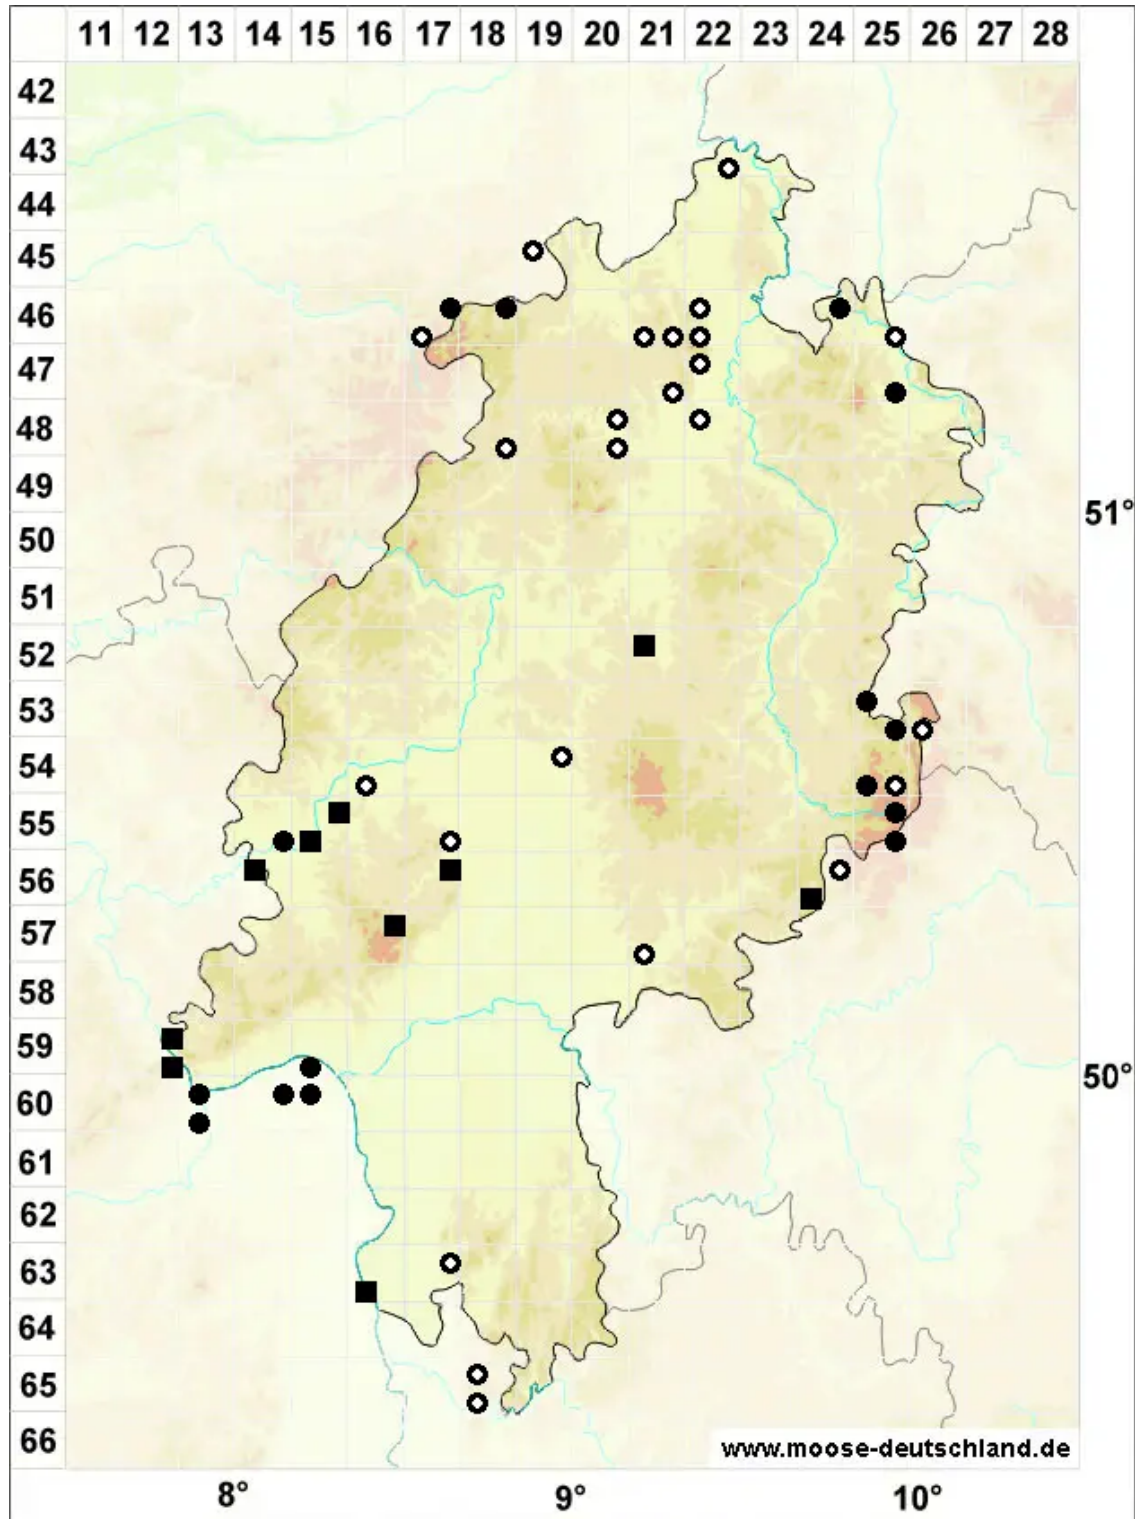

Grimmia ovalis (Hedw.) Lindb.

Eifrüchtiges Kissenmoos

Legende:

- Symbole:**
- Ausgefülltes Symbol:
Zeitraum von 1980 bis heute (Aktuelle Angabe)
 - Leeres Symbol:
Zeitraum vor 1980 (Altangabe)
 - Quadrat: Herbarbeleg