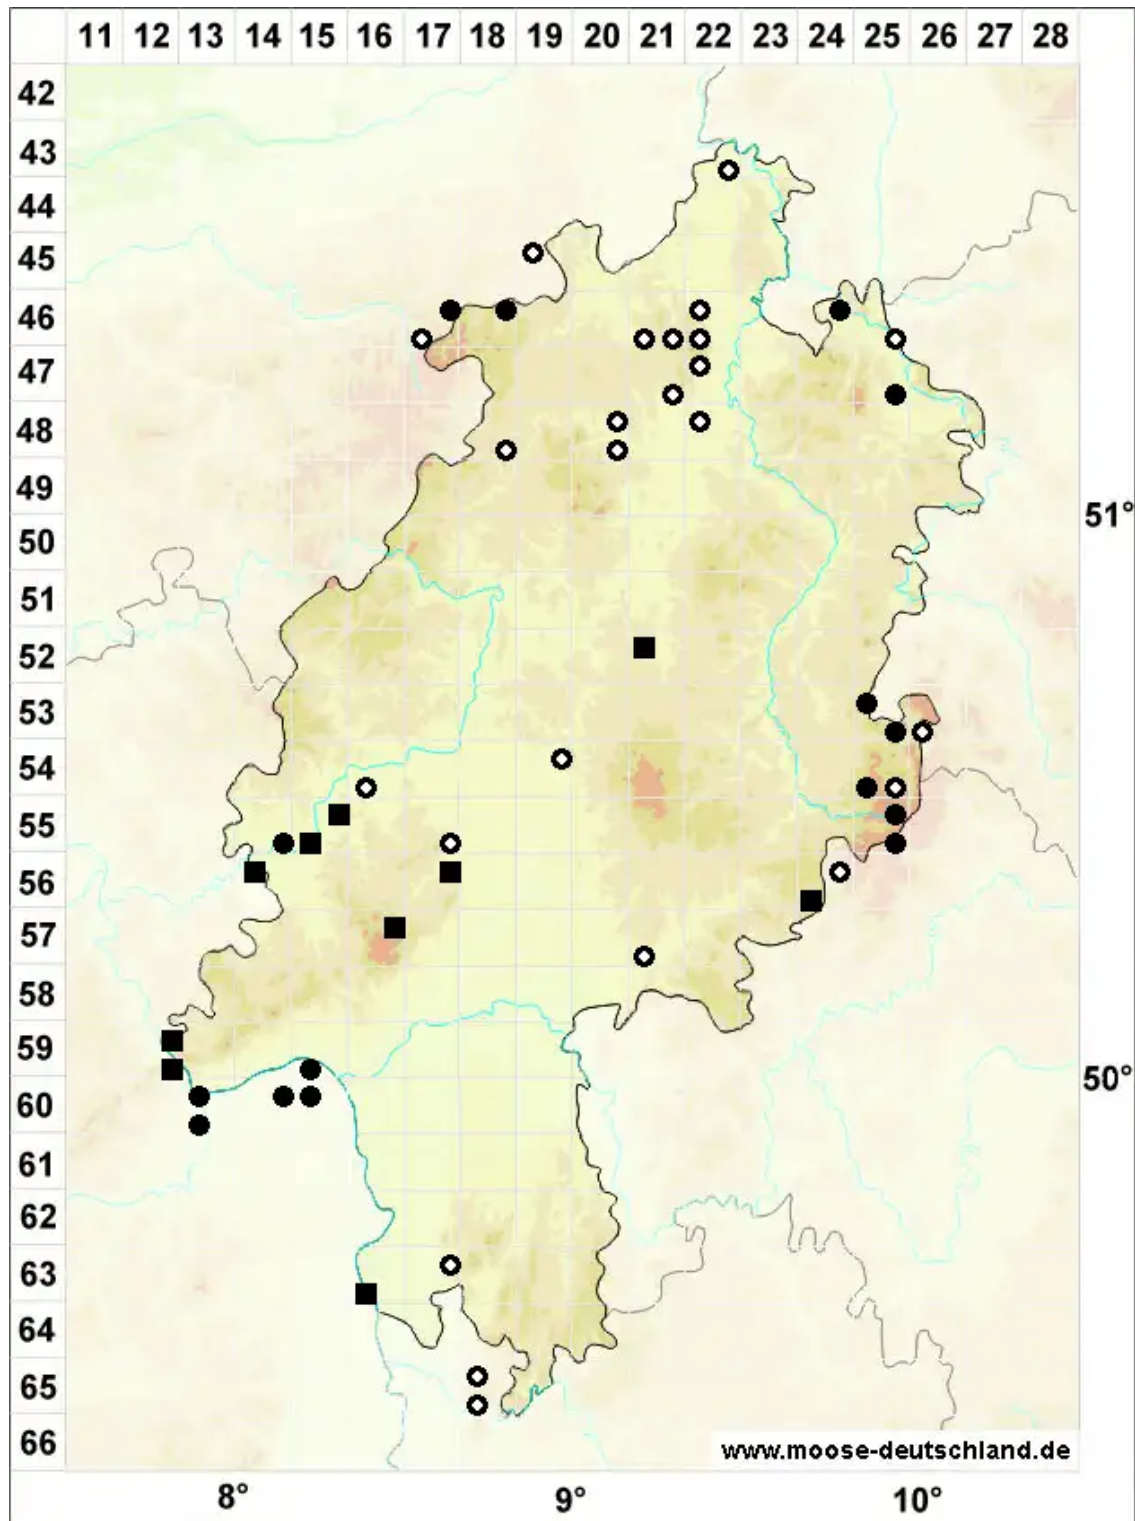

# Grimmia ovalis (Hedw.) Lindb.

Eifrüchtiges Kissenmoos

Legende:

**Symbole:**

Ausgefülltes Symbol:  
Zeitraum von 1980 bis heute (Aktuelle Angabe)

Leeres Symbol:  
Zeitraum vor 1980 (Altangabe)

Quadrat: Herbarbeleg