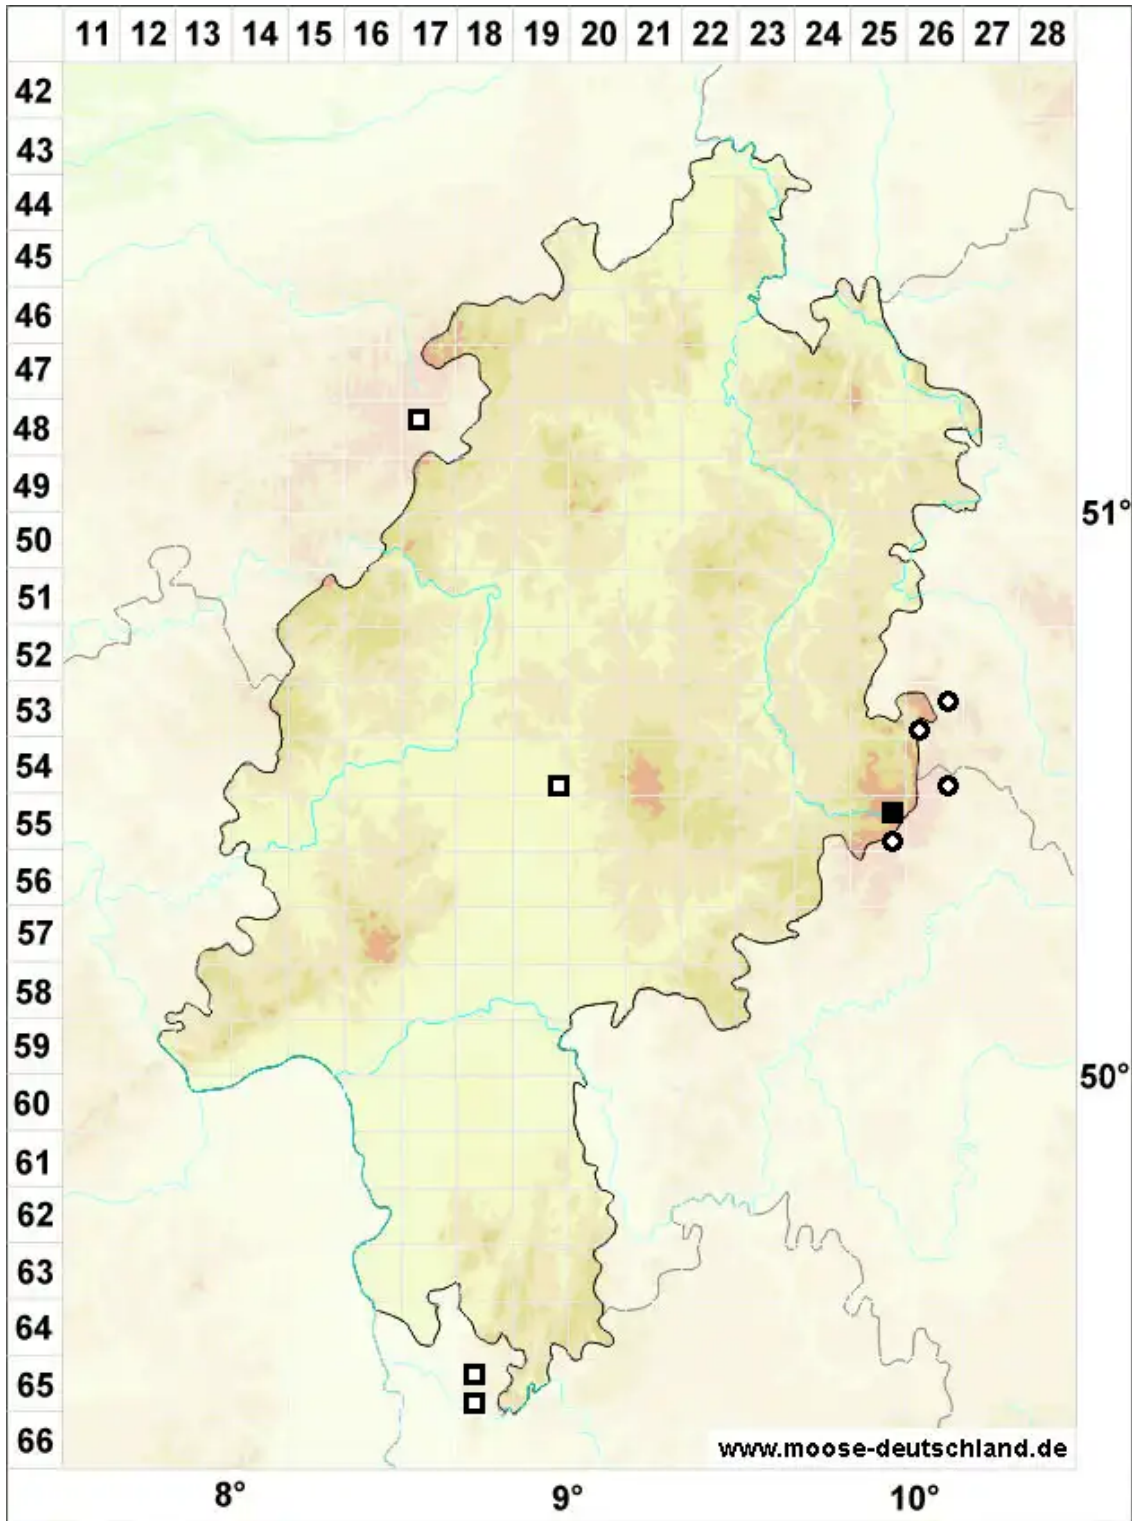

Schistidium confertum (Funck) Bruch & Schimp.

Dichtes Spalthütchen

Legende:

- Symbole:**
Ausgefülltes Symbol:
Zeitraum von 1980 bis heute (Aktuelle Angabe)
Leeres Symbol:
Zeitraum vor 1980 (Altangabe)
Quadrat: Herbarbeleg