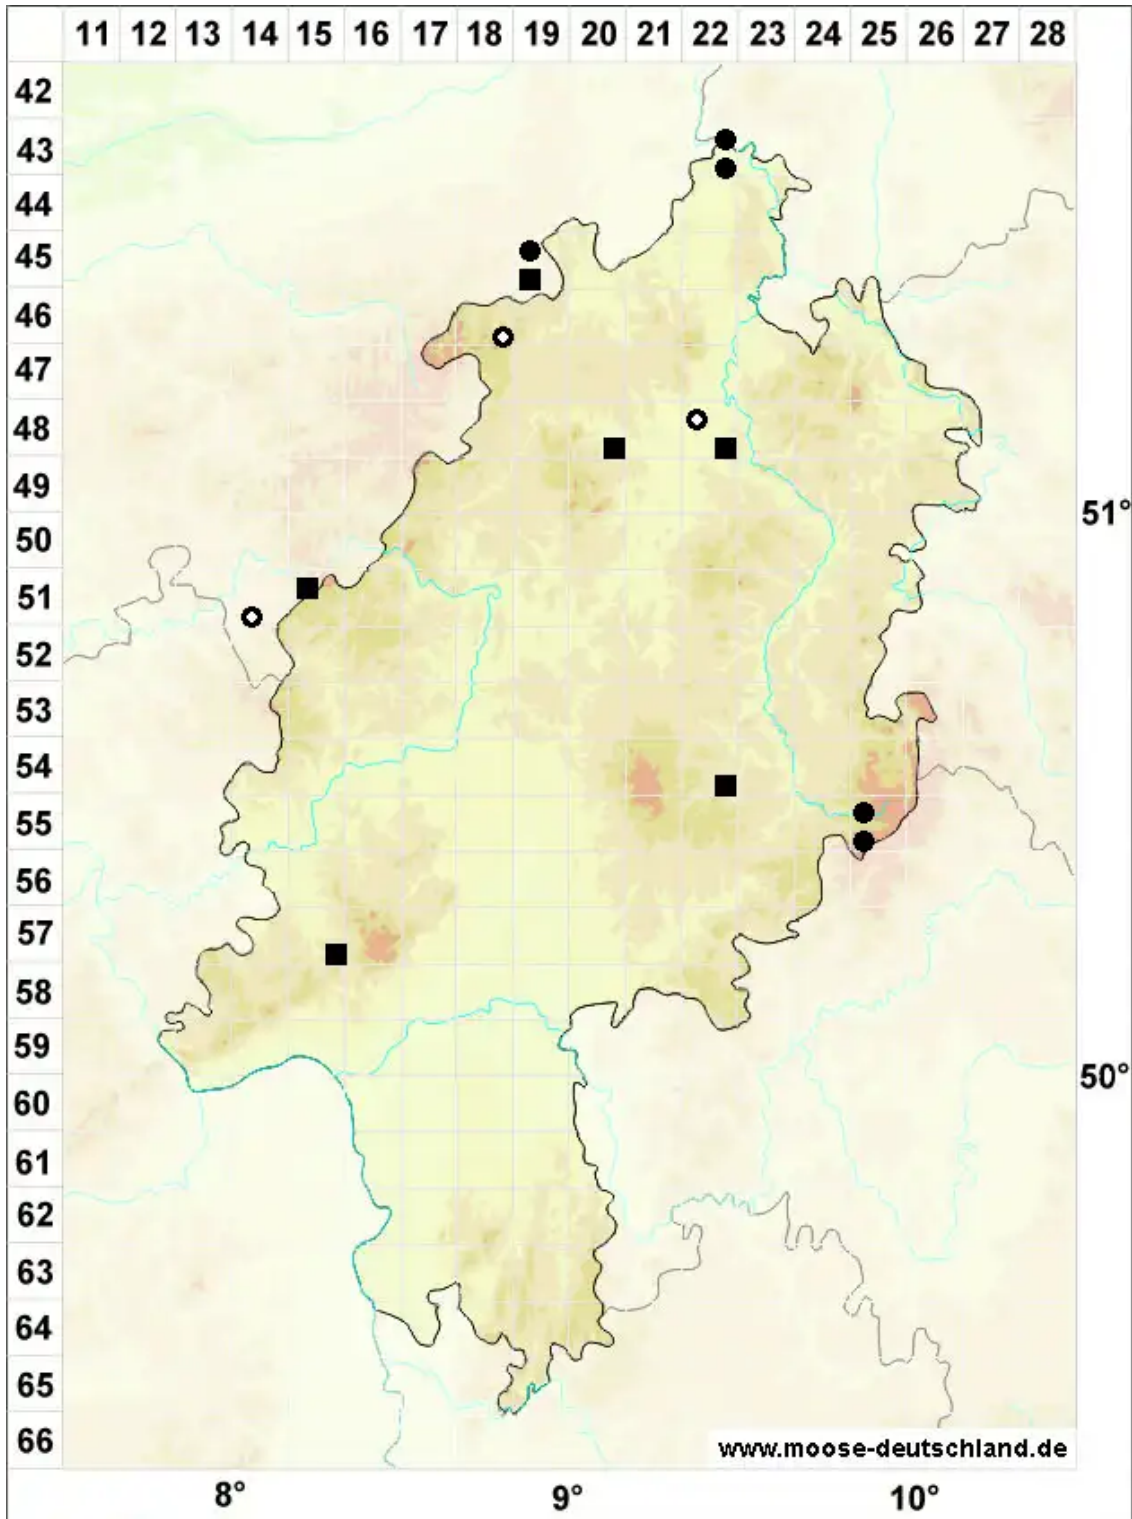

Coscinodon cribrus (Hedw.) Spruce

Polsterförmiges Siebzahnmoos

Legende:

Symbole:

Ausgefülltes Symbol:
Zeitraum von 1980 bis heute (Aktuelle Angabe)

Leeres Symbol:
Zeitraum vor 1980 (Altangabe)

Quadrat: Herbarbeleg