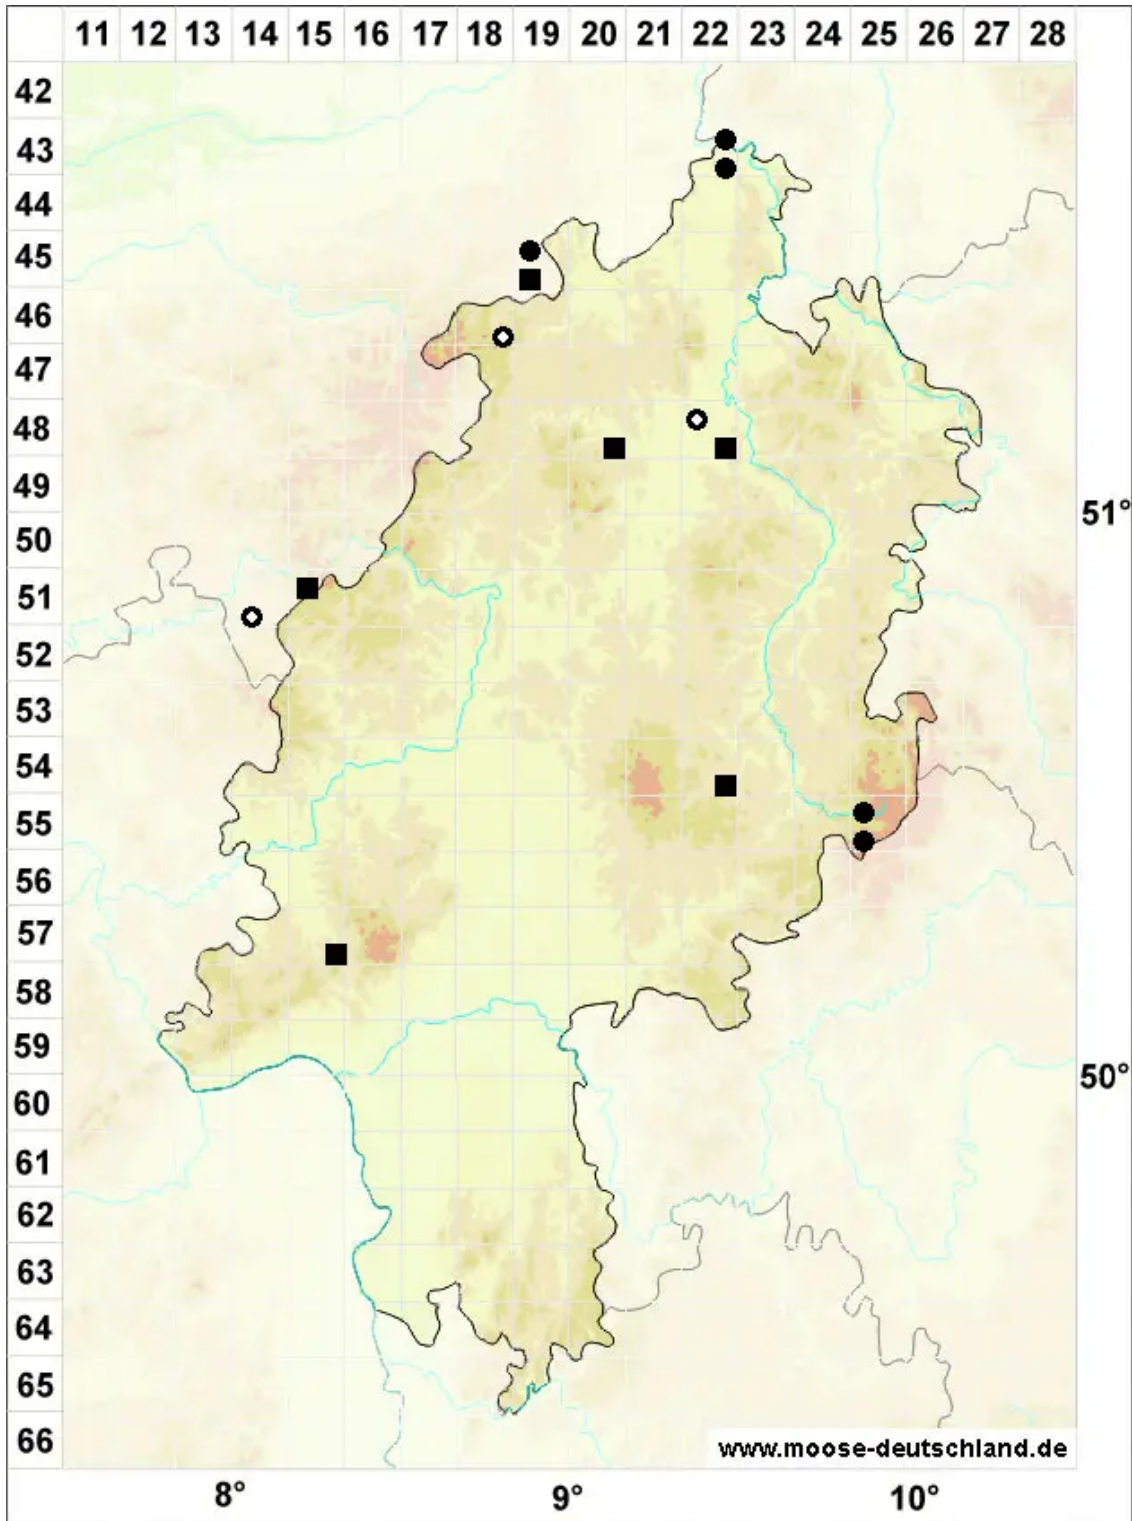

# Coscinodon cribrus (Hedw.) Spruce

Polsterförmiges Siebzahnmoos

Legende:

**Symbole:**

Ausgefülltes Symbol:  
Zeitraum von 1980 bis heute (Aktuelle Angabe)

Leeres Symbol:  
Zeitraum vor 1980 (Altangabe)

Quadrat: Herbarbeleg