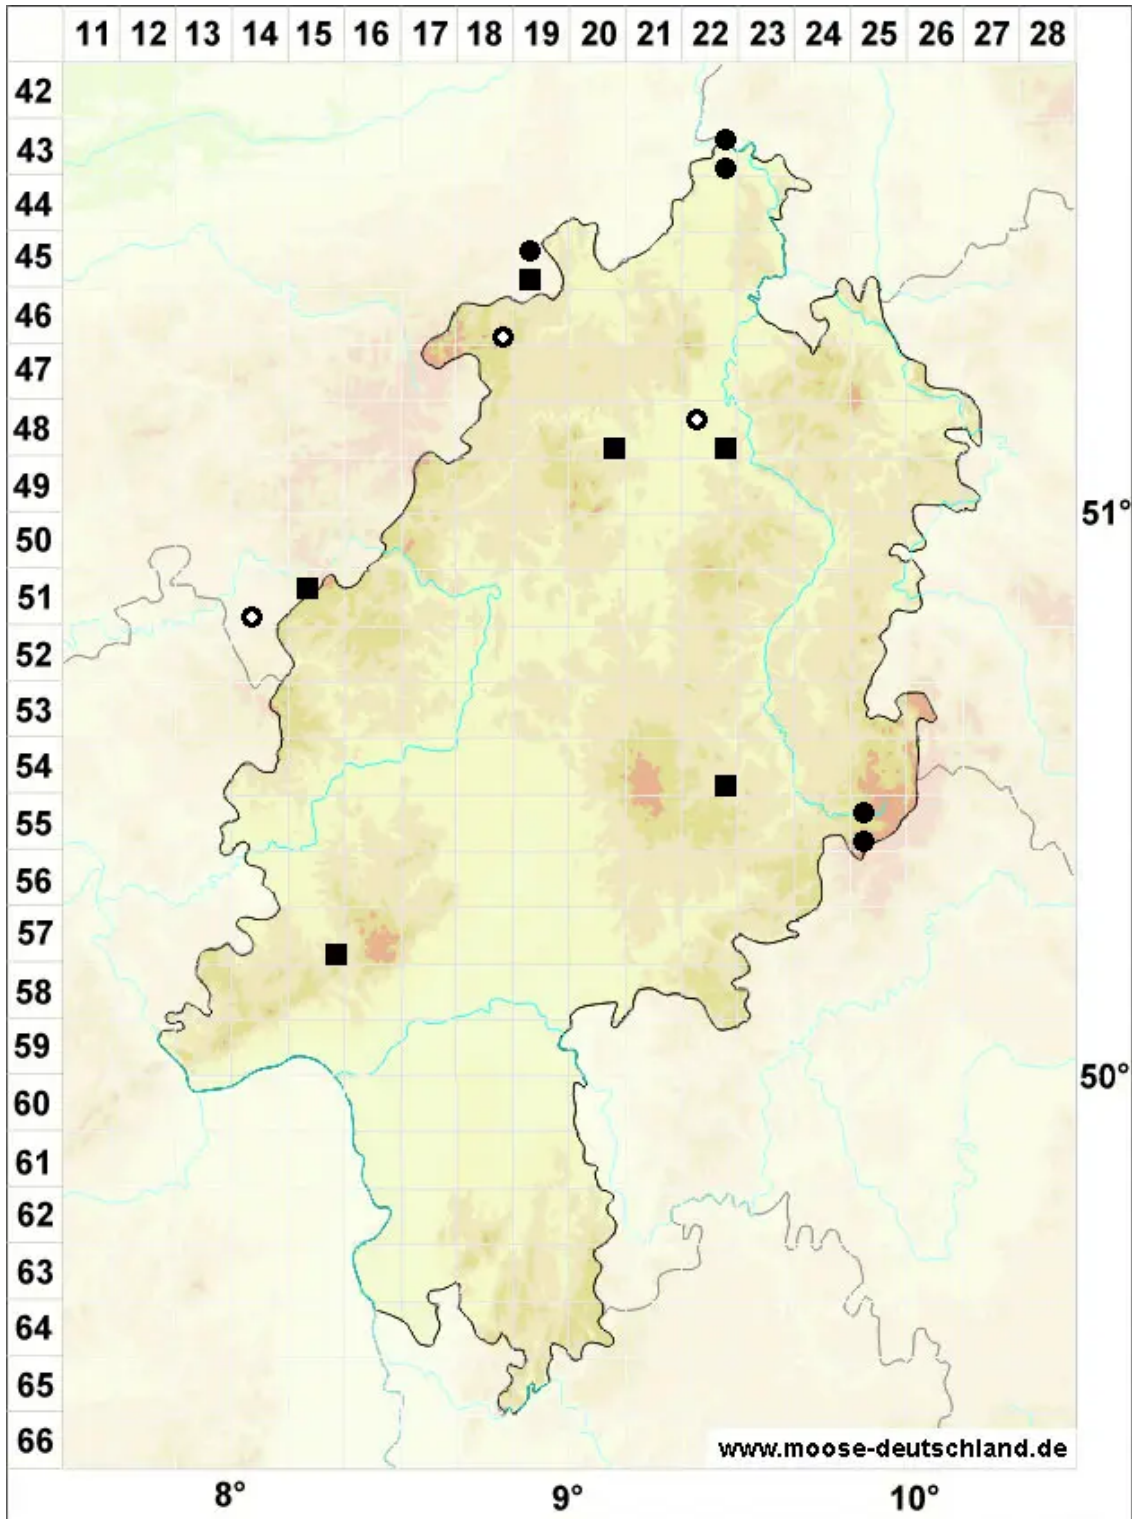

# Coscinodon cribrus (Hedw.) Spruce

Polsterförmiges Siebzahnmoos

Legende:

**Symbole:**

Ausgefülltes Symbol:  
Zeitraum von 1980 bis heute (Aktuelle Angabe)

Leeres Symbol:  
Zeitraum vor 1980 (Altangabe)

Quadrat: Herbarbeleg