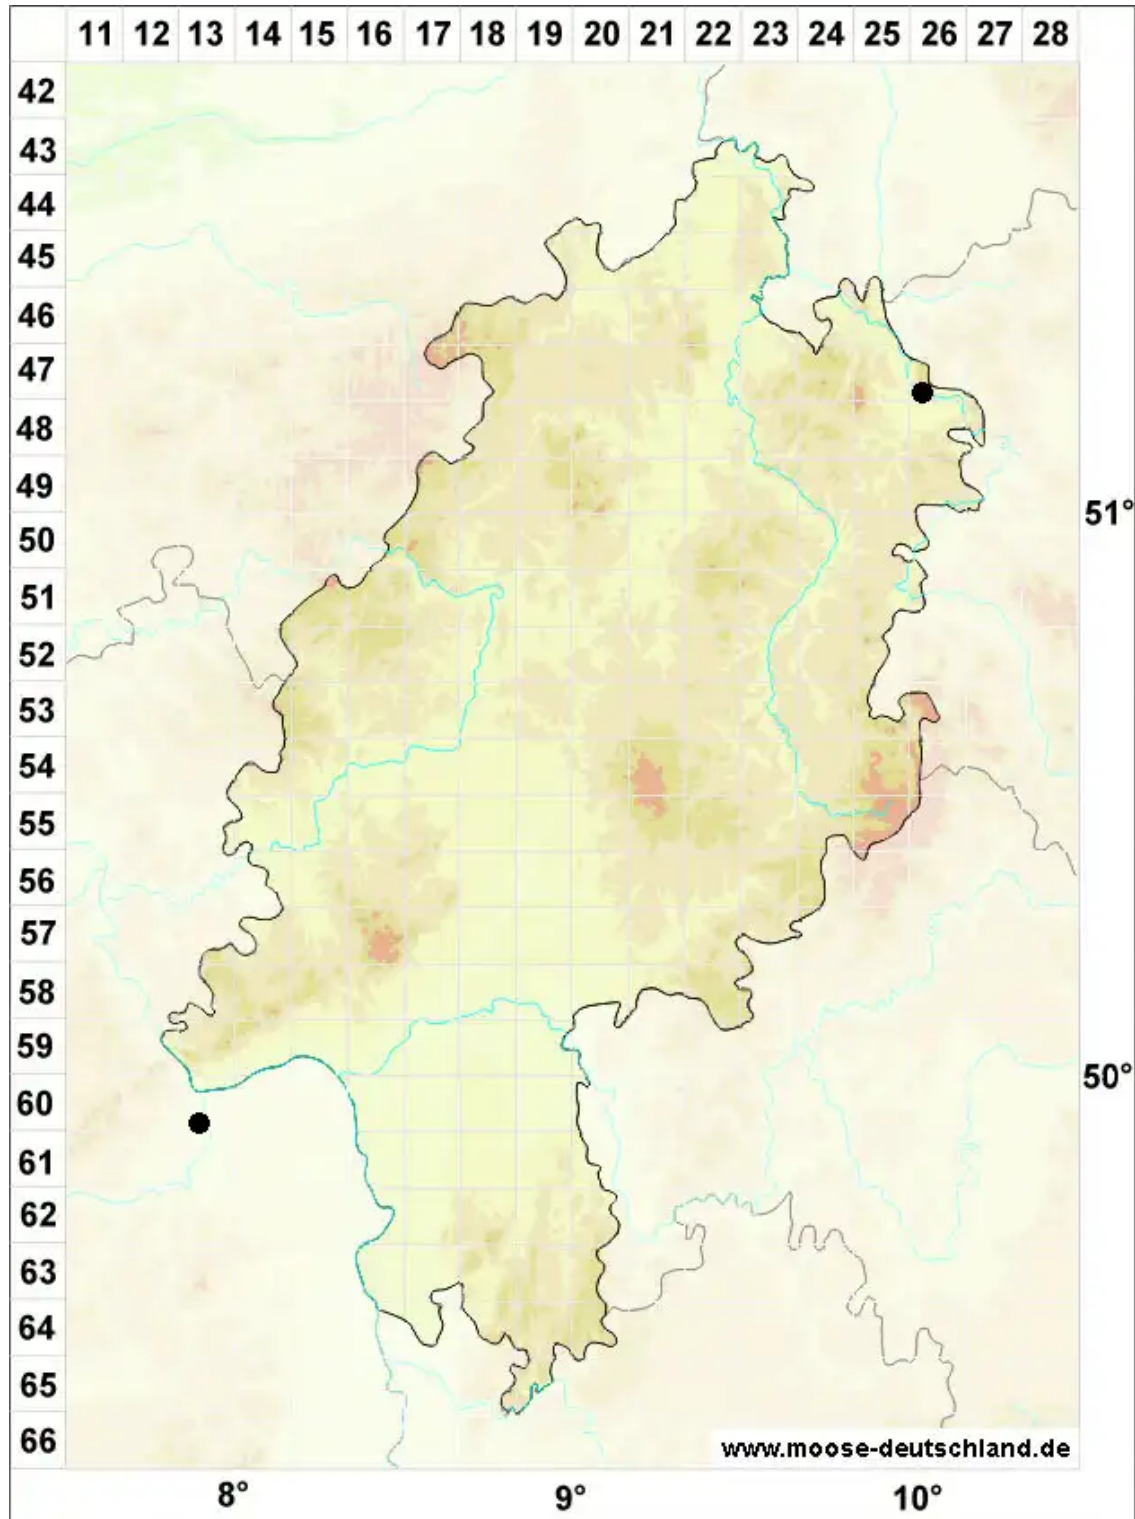

Grimmia dissimulata E.Maier

Kalk-Haarblattkissenmoos, Heimliches Kissenmoos

Legende:

Symbole:

Ausgefülltes Symbol:
Zeitraum von 1980 bis heute (Aktuelle Angabe)

Leeres Symbol:
Zeitraum vor 1980 (Altangabe)

Quadrat: Herbarbeleg