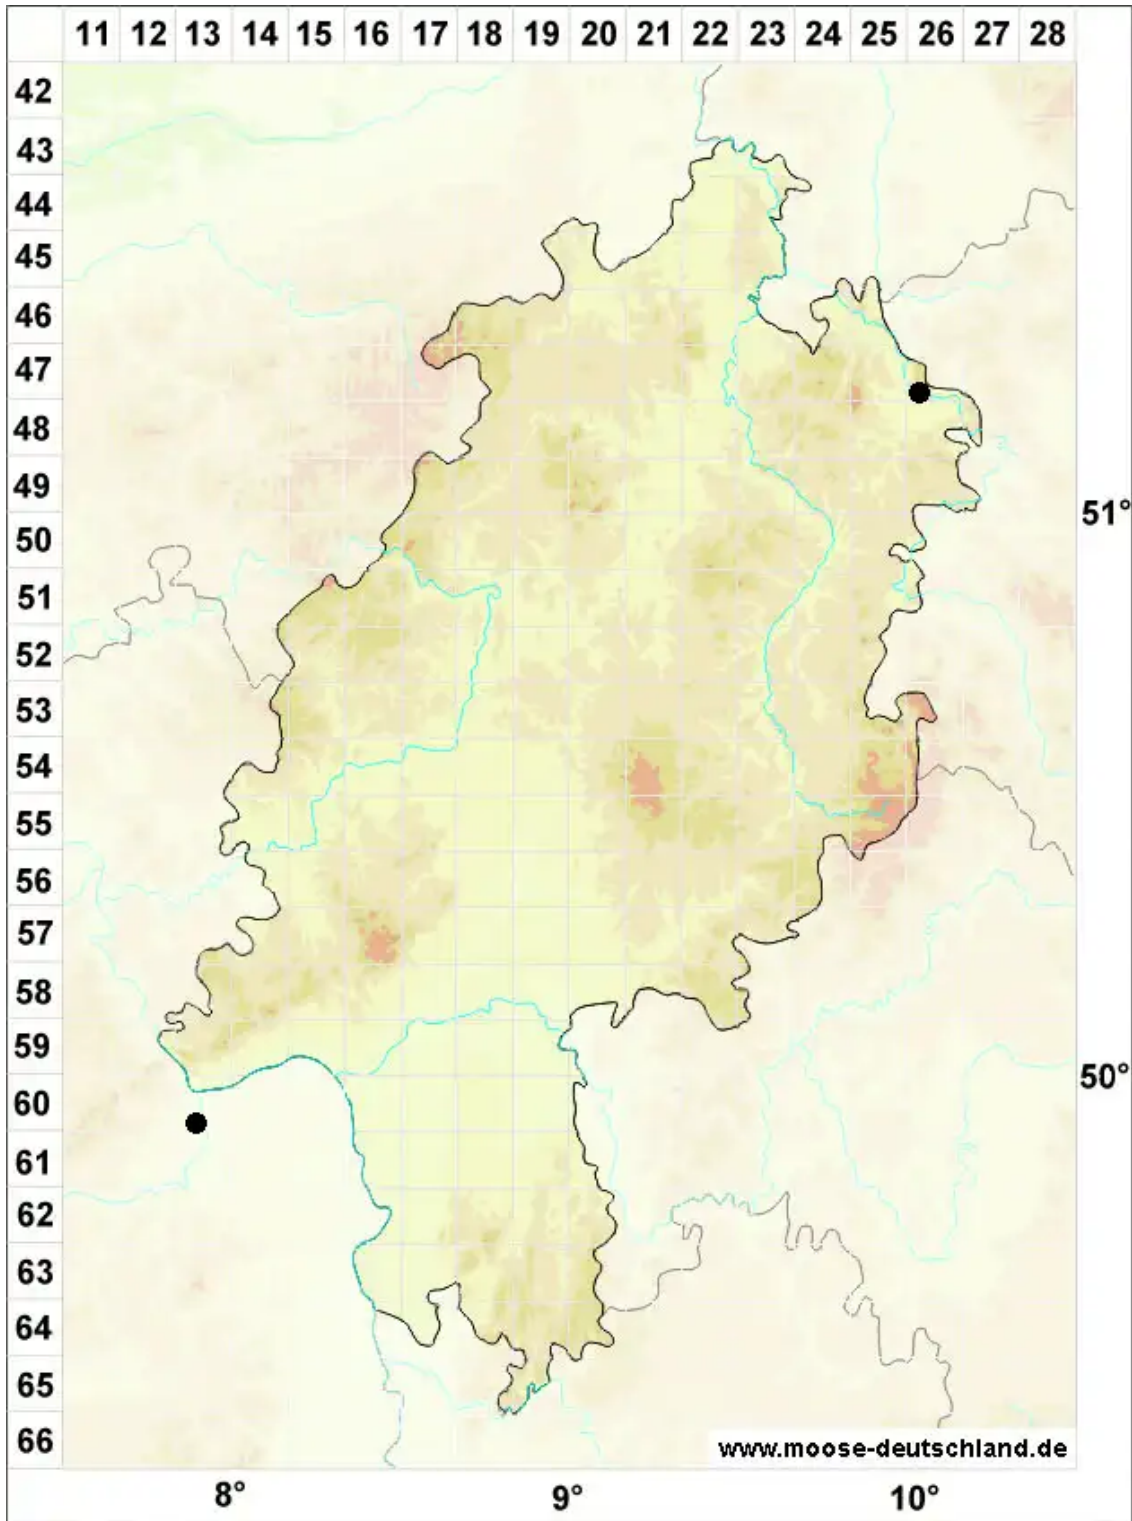

Grimmia dissimulata E.Maier

Kalk-Haarblattkissenmoos, Heimliches Kissenmoos

Legende:

Symbole:

Ausgefülltes Symbol:
Zeitraum von 1980 bis heute (Aktuelle Angabe)

Leeres Symbol:
Zeitraum vor 1980 (Altangabe)

Quadrat: Herbarbeleg