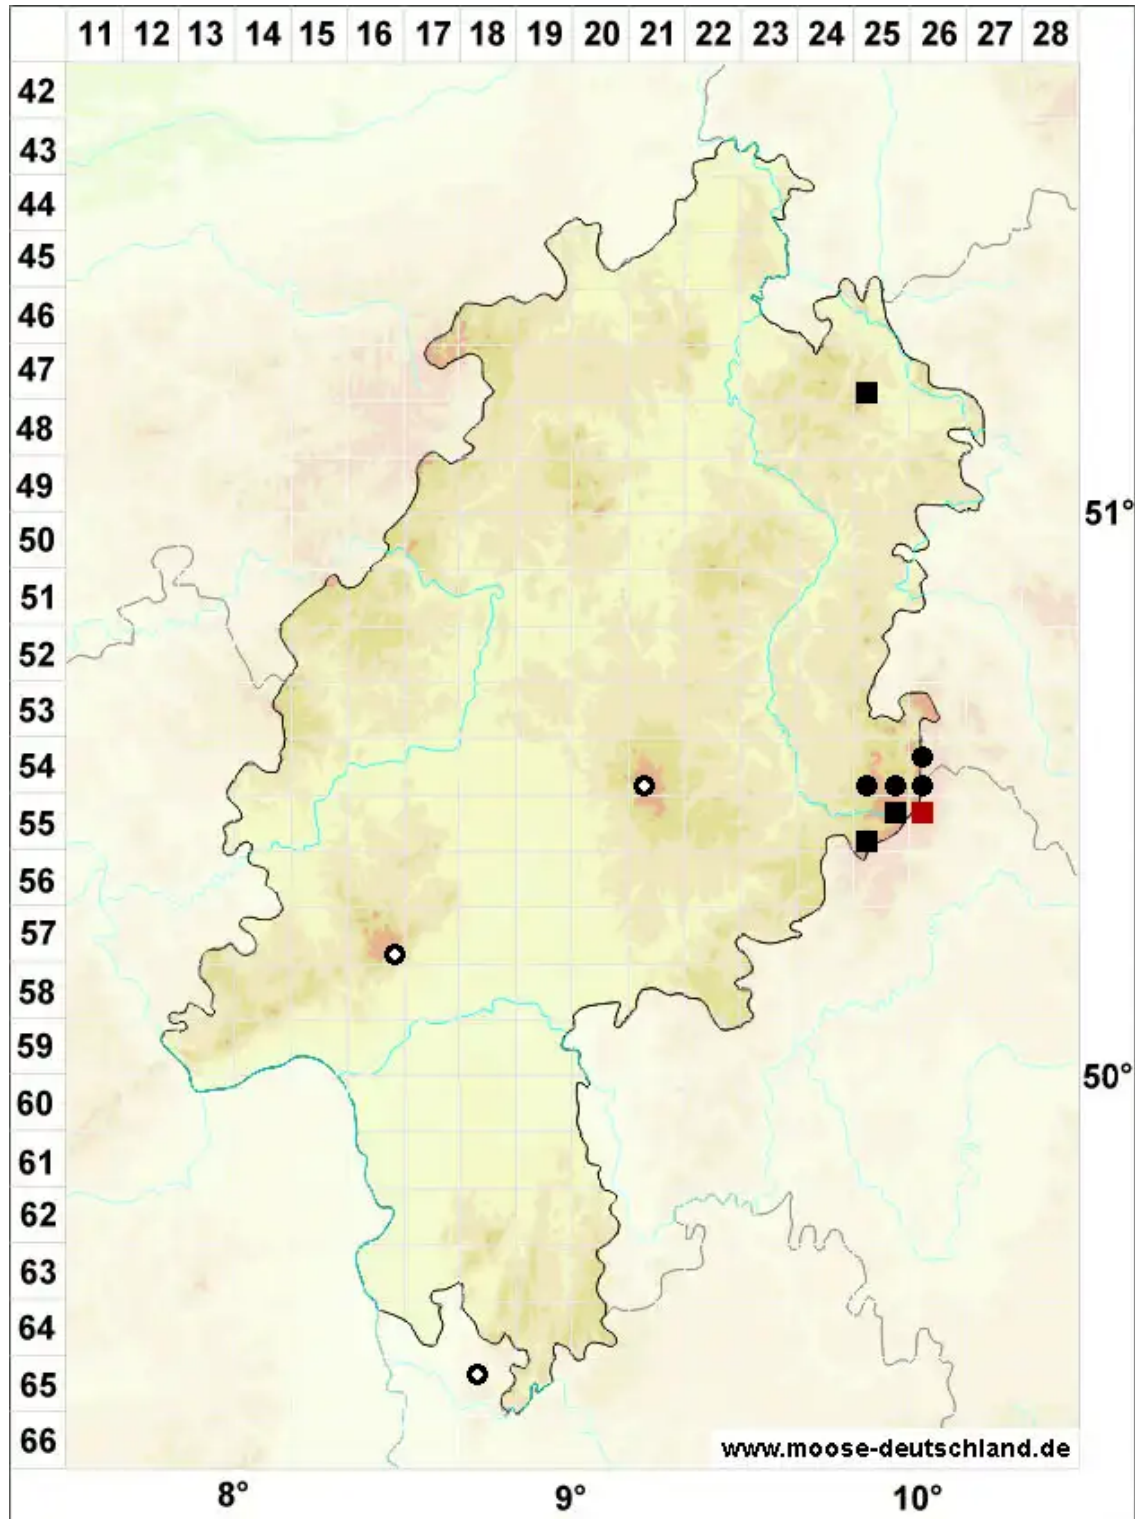

Grimmia donniana Sm.

Stumpfdeckel-Kissenmoos

Legende:

- Symbole:**
- Ausgefülltes Symbol:
Zeitraum von 1980 bis heute (Aktuelle Angabe)
 - Leeres Symbol:
Zeitraum vor 1980 (Altangabe)
 - Quadrat: Herbarbeleg