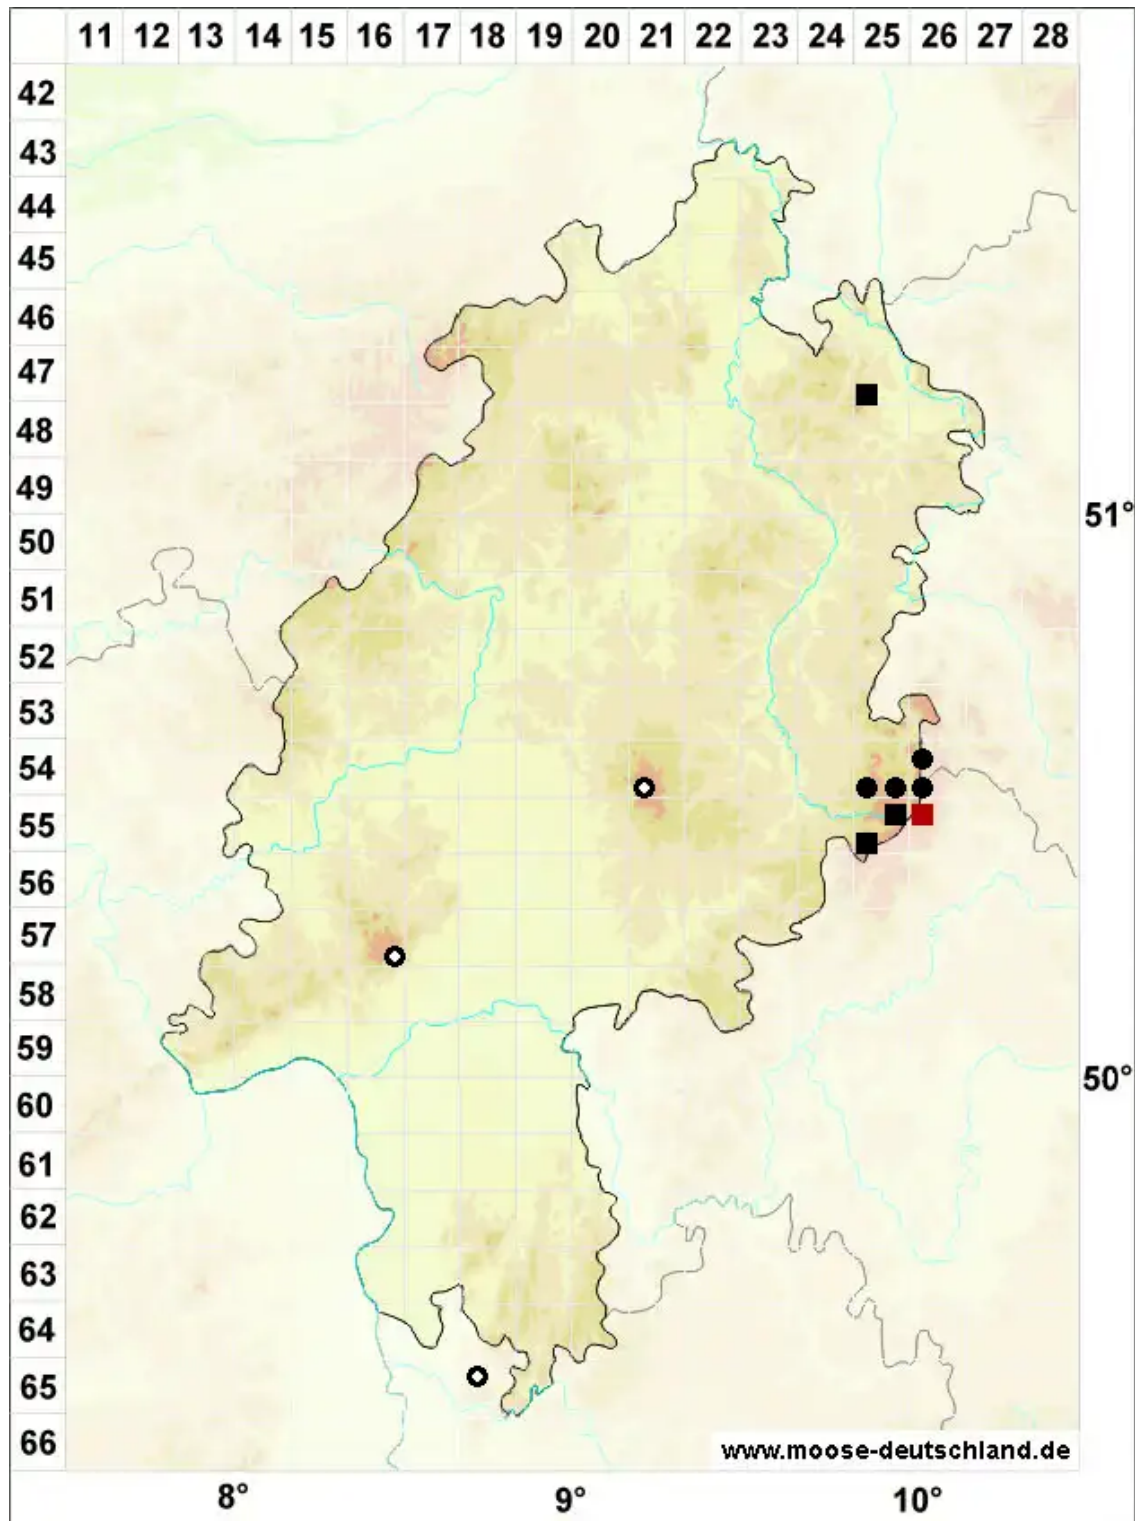

Grimmia donniana Sm.

Stumpfdeckel-Kissenmoos

Legende:

Symbole:

Ausgefülltes Symbol:
Zeitraum von 1980 bis heute (Aktuelle Angabe)

Leeres Symbol:
Zeitraum vor 1980 (Altangabe)

Quadrat: Herbarbeleg