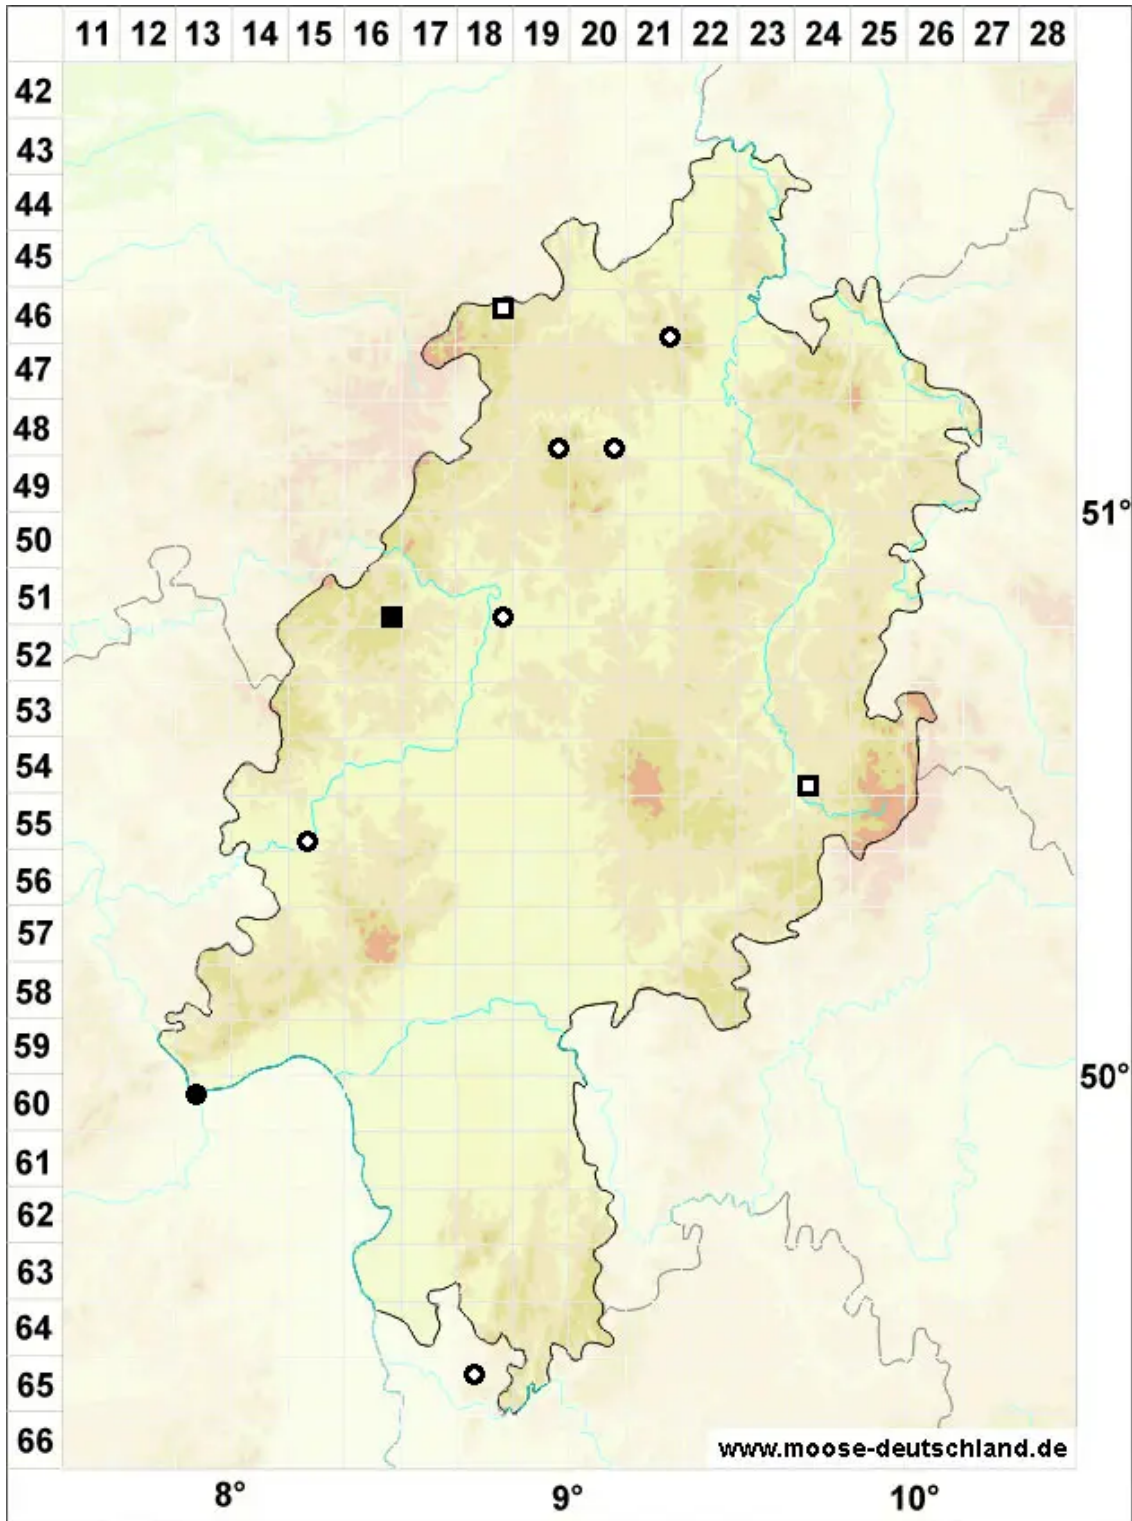

Schistidium flaccidum (De Not.) Ochyra

Kissen-Spalthütchen

Legende:

- Symbole:**
- Ausgefülltes Symbol:
Zeitraum von 1980 bis heute (Aktuelle Angabe)
 - Leeres Symbol:
Zeitraum vor 1980 (Altangabe)
 - Quadrat: Herbarbeleg