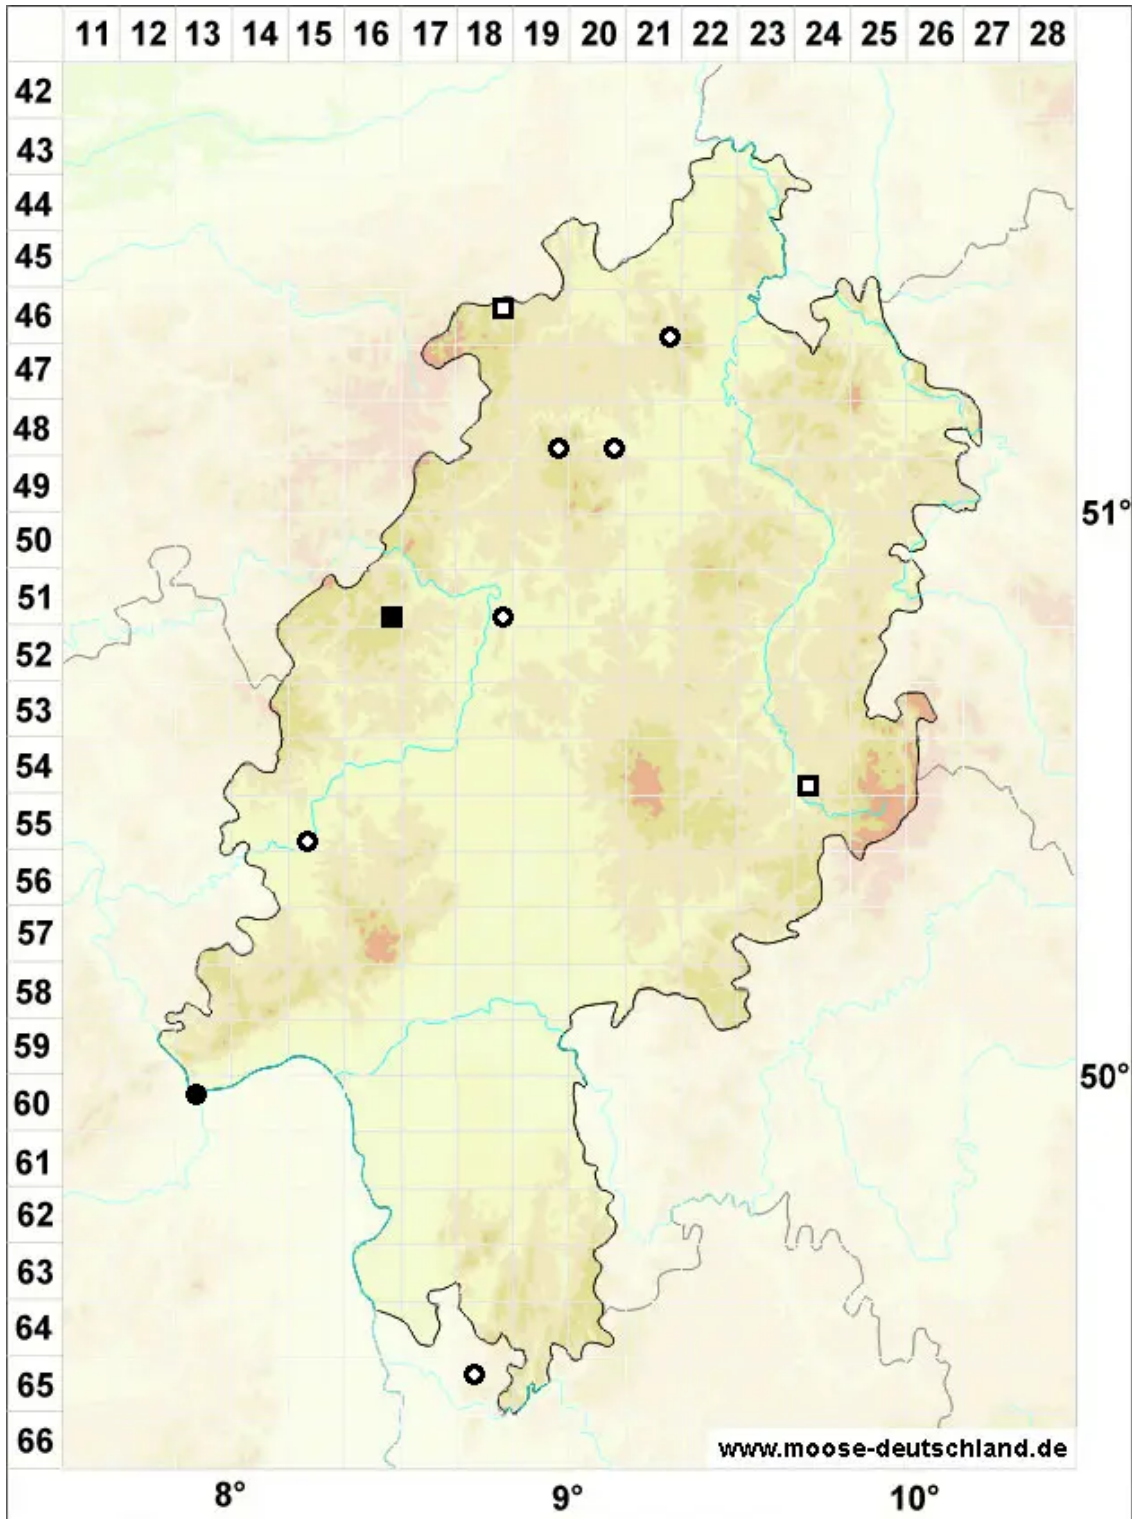

Schistidium flaccidum (De Not.) Ochyra

Kissen-Spalthütchen

Legende:

Symbole:

Ausgefülltes Symbol:
Zeitraum von 1980 bis heute (Aktuelle Angabe)

Leeres Symbol:
Zeitraum vor 1980 (Altangabe)

Quadrat: Herbarbeleg