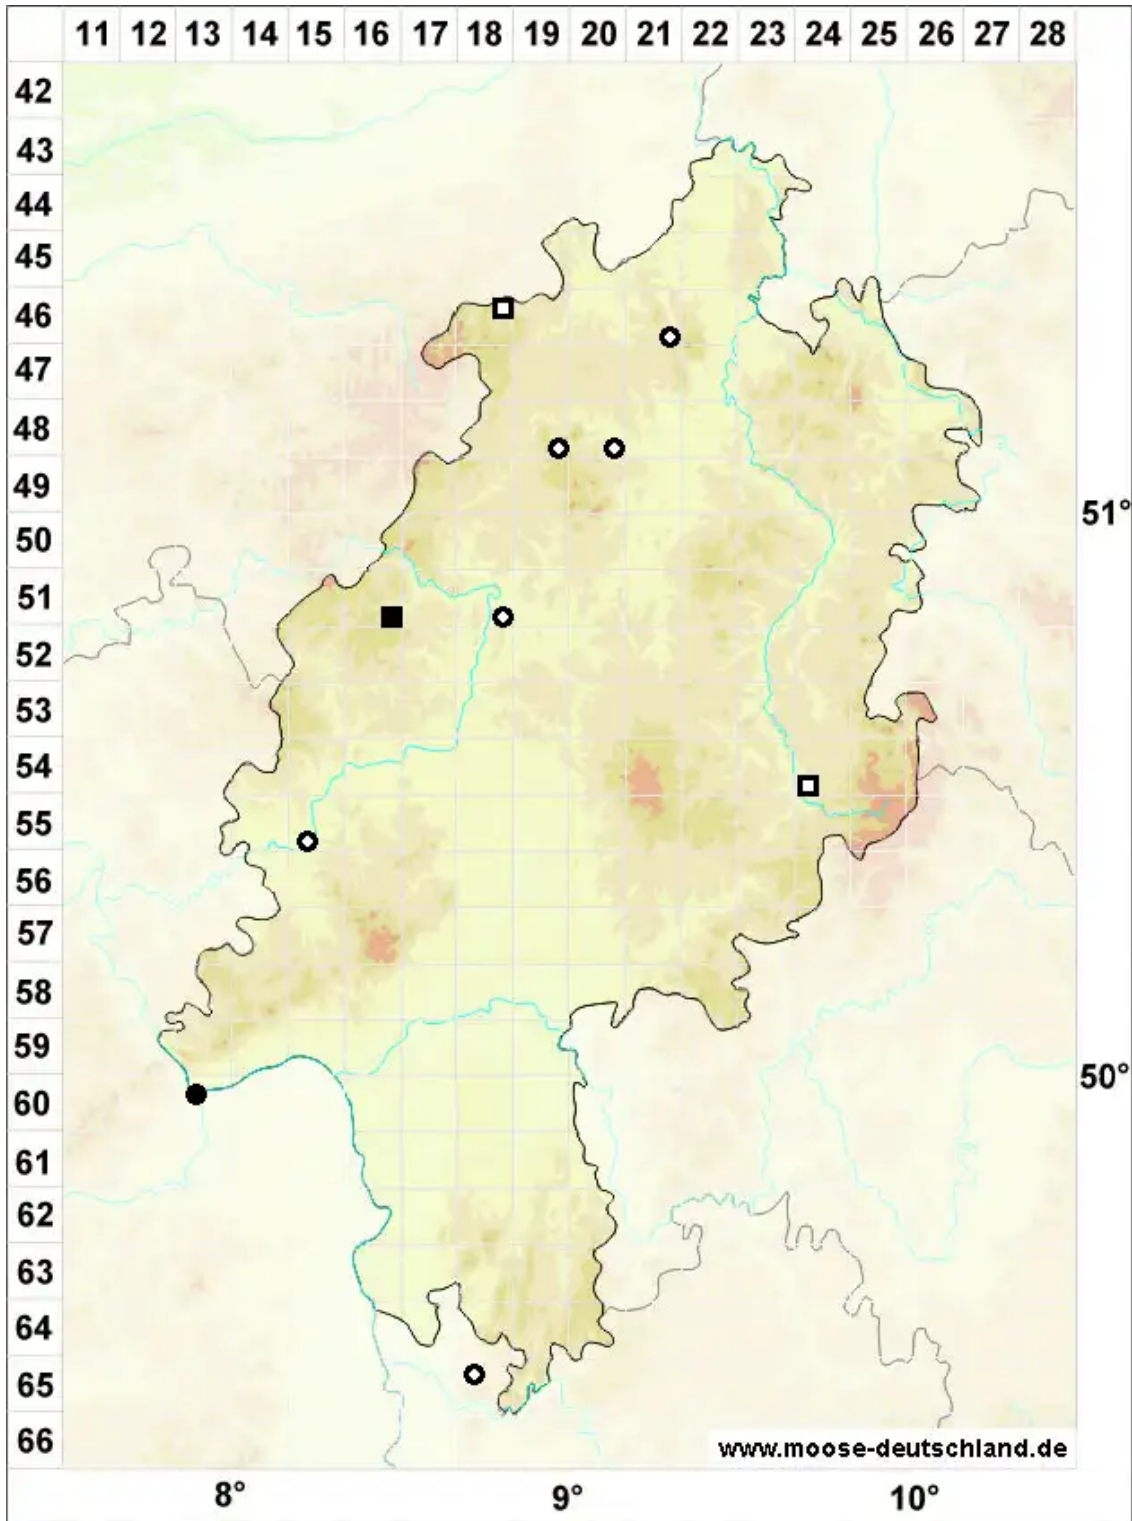

Schistidium flaccidum (De Not.) Ochyra

Kissen-Spalthütchen

Legende:

Symbole:

Ausgefülltes Symbol:
Zeitraum von 1980 bis heute (Aktuelle Angabe)

Leeres Symbol:
Zeitraum vor 1980 (Altangabe)

Quadrat: Herbarbeleg