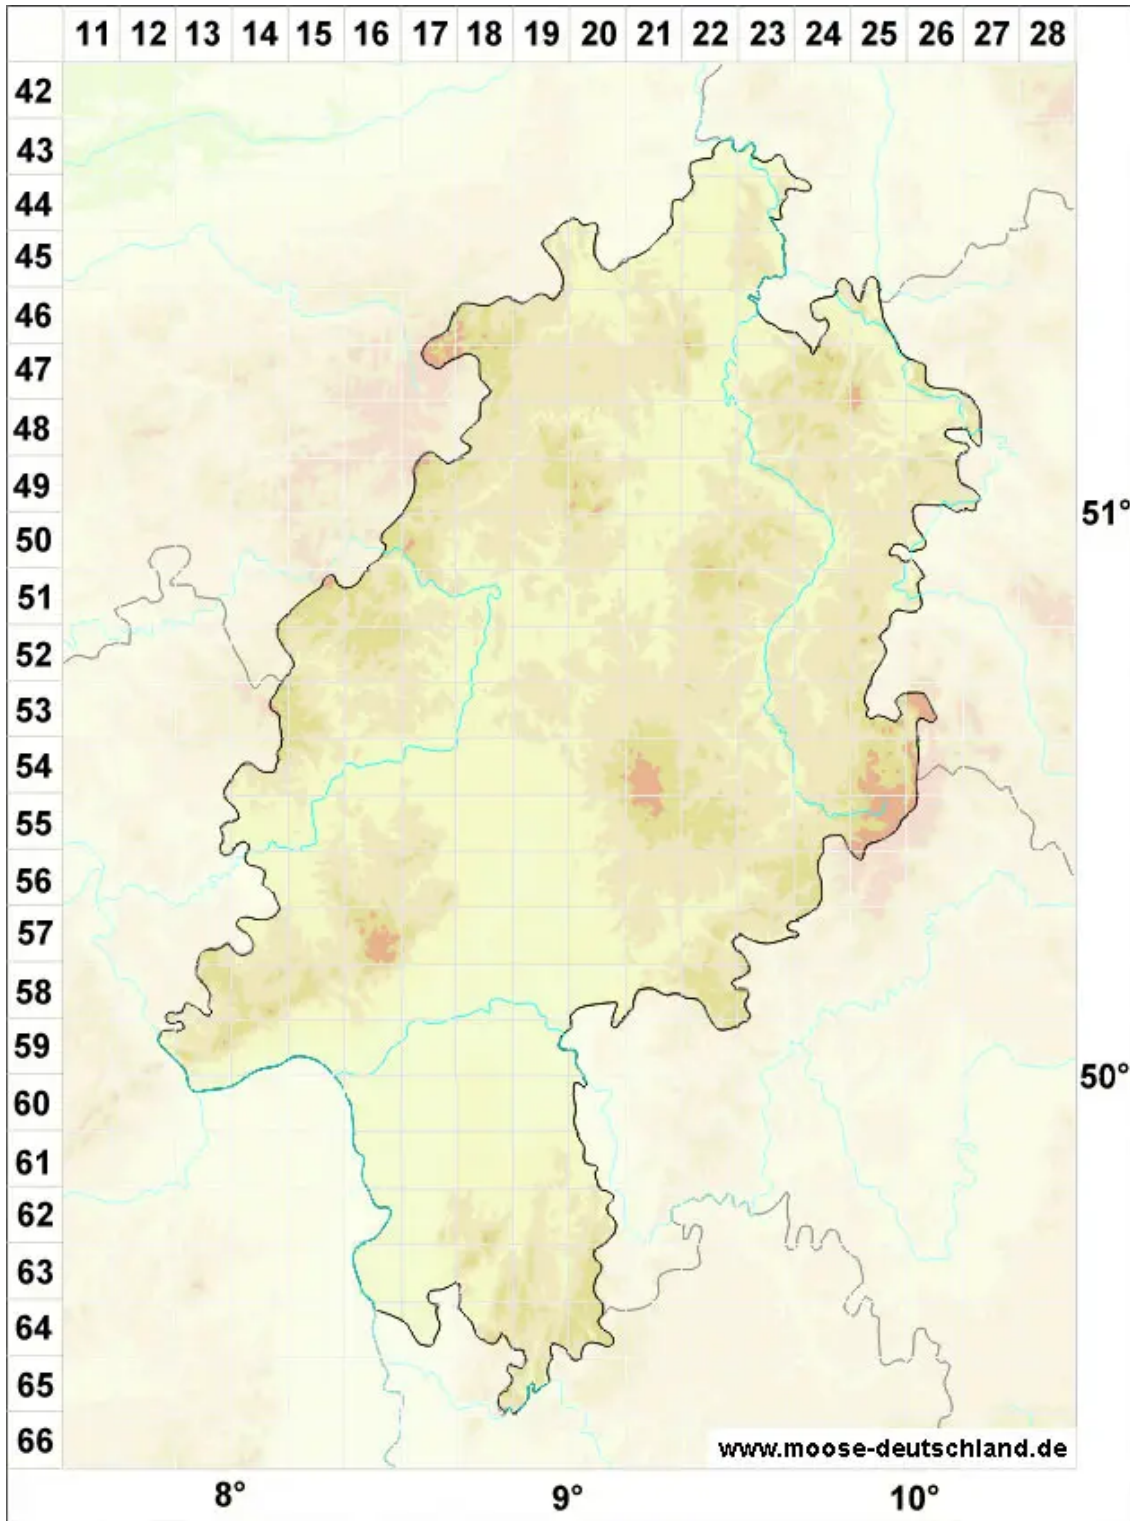

# Grimmia funalis (Schwägr.) Bruch & Schimp.

Seilartiges Kissenmoos

Legende:

**Symbole:**

Ausgefülltes Symbol:  
Zeitraum von 1980 bis heute (Aktuelle Angabe)

Leeres Symbol:  
Zeitraum vor 1980 (Altangabe)

Quadrat: Herbarbeleg