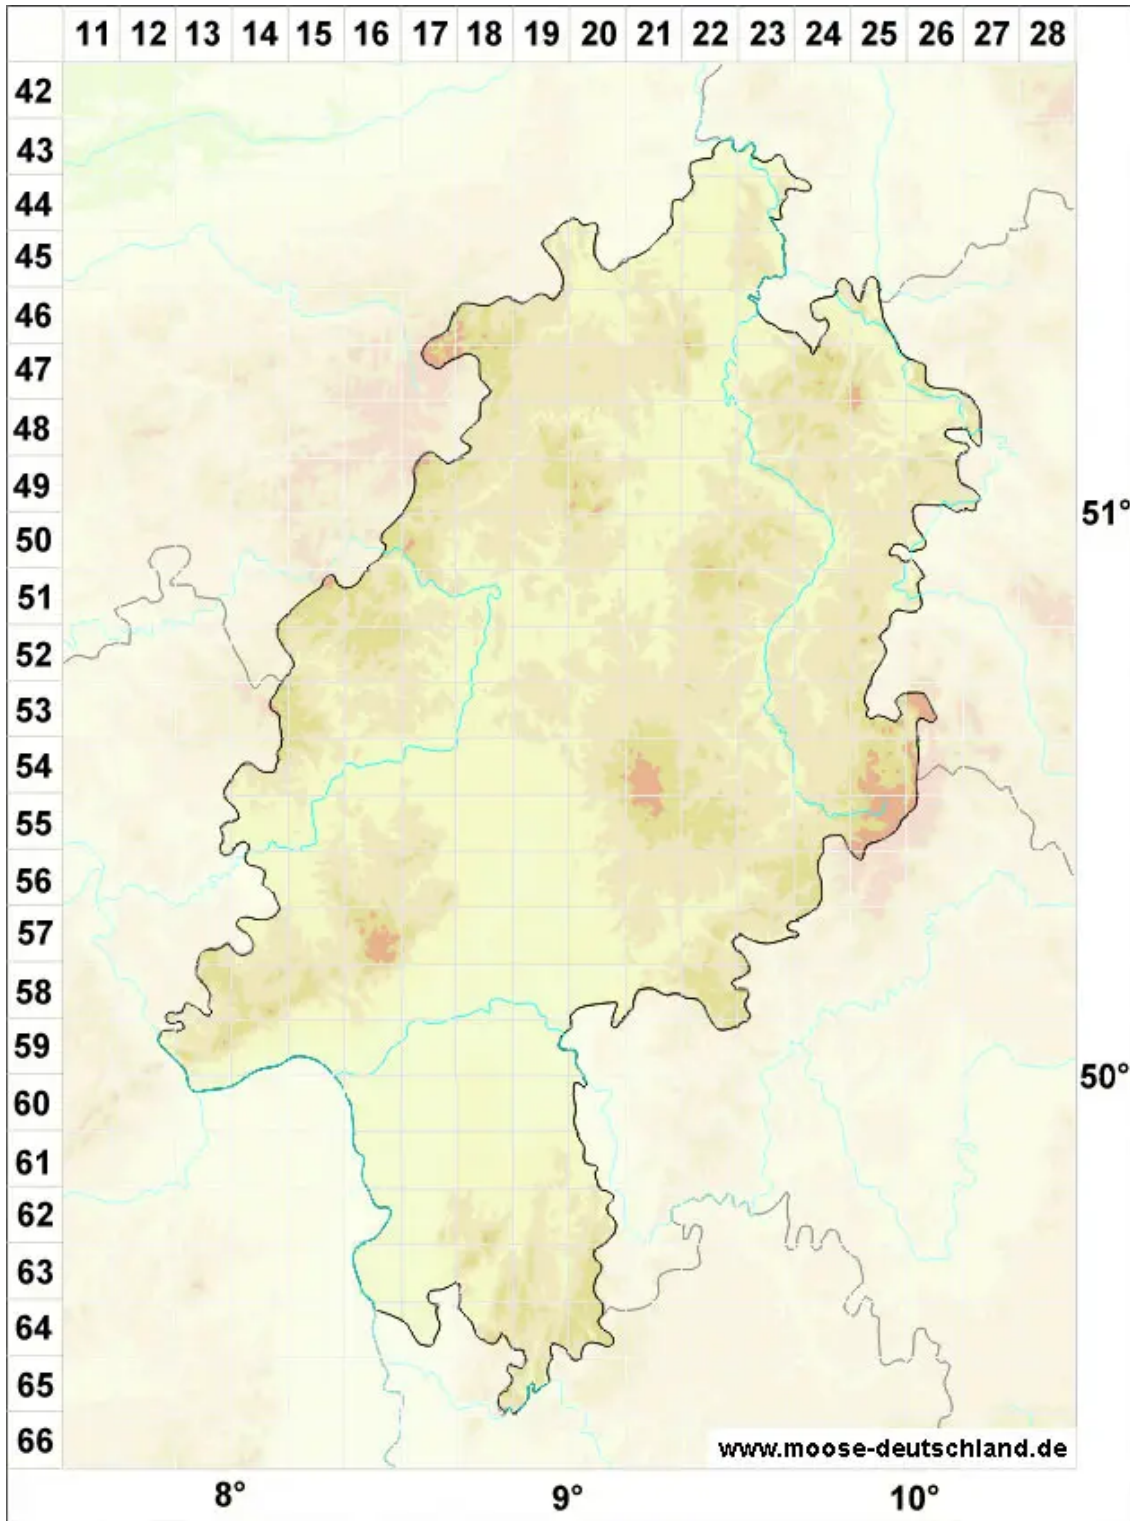

Grimmia funalis (Schwägr.) Bruch & Schimp.

Seilartiges Kissenmoos

Legende:

Symbole:

Ausgefülltes Symbol:
Zeitraum von 1980 bis heute (Aktuelle Angabe)

Leeres Symbol:
Zeitraum vor 1980 (Altangabe)

Quadrat: Herbarbeleg