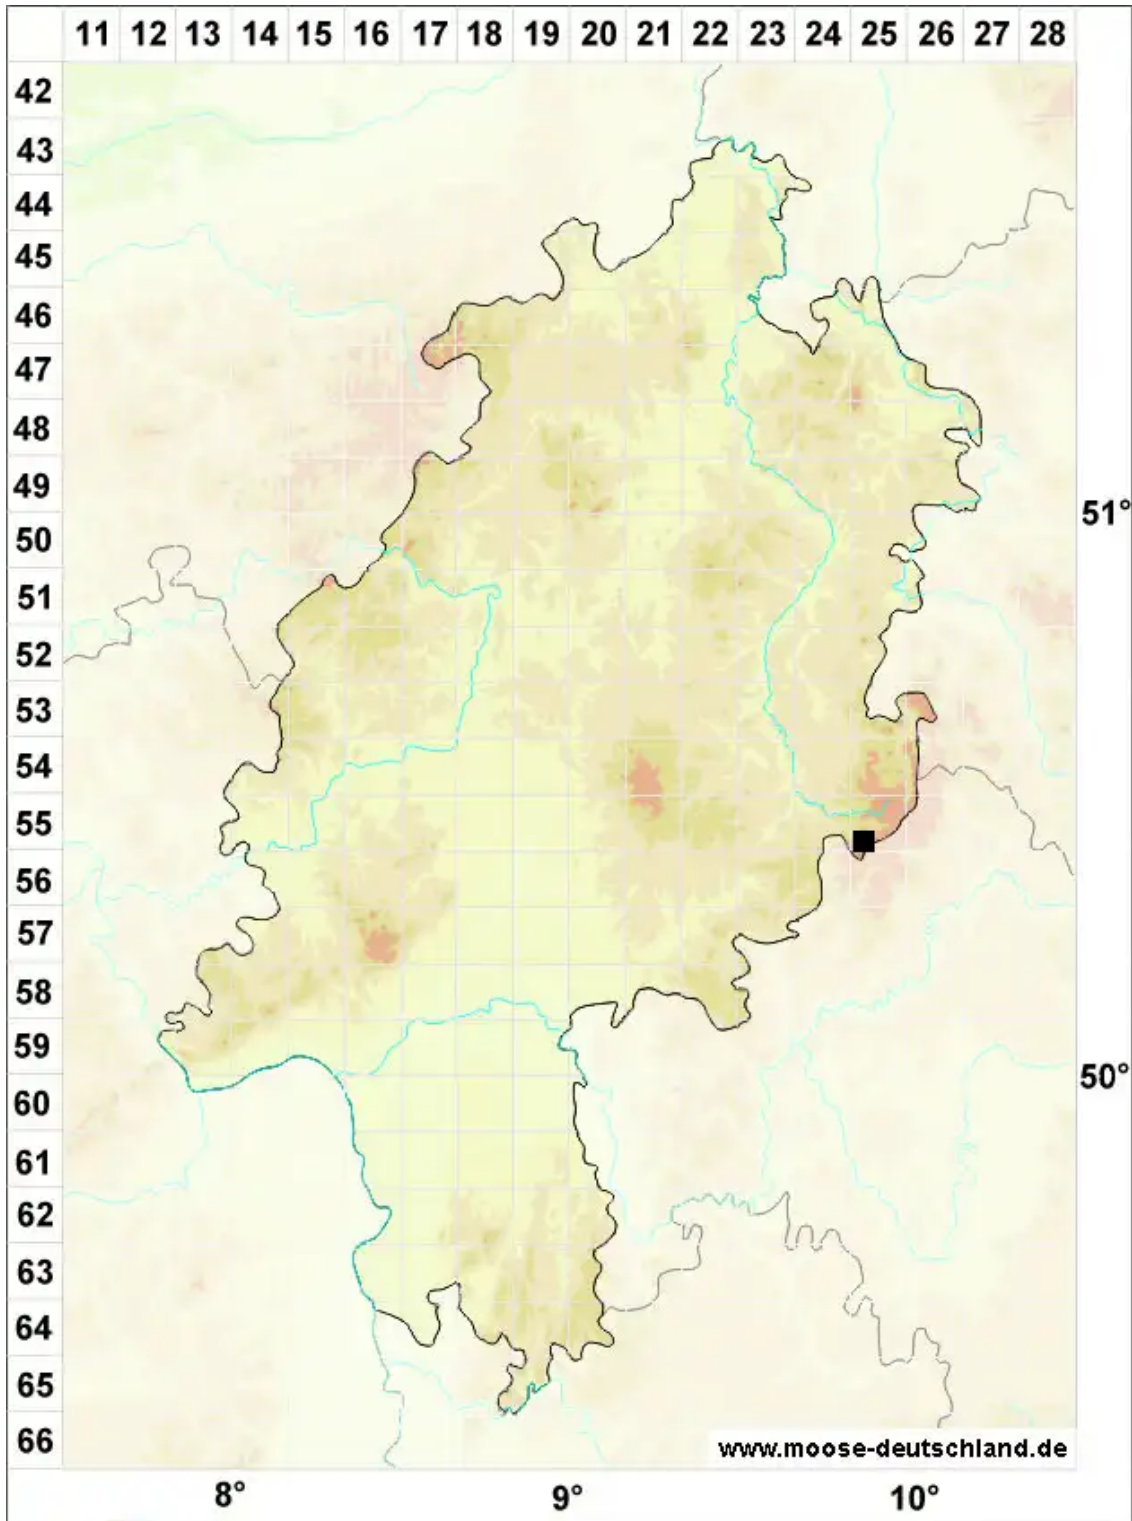

Grimmia reflexidens Müll.Hal.

Flaches Kissenmoos

Legende:

Symbole:

Ausgefülltes Symbol:
Zeitraum von 1980 bis heute (Aktuelle Angabe)

Leeres Symbol:
Zeitraum vor 1980 (Altangabe)

Quadrat: Herbarbeleg