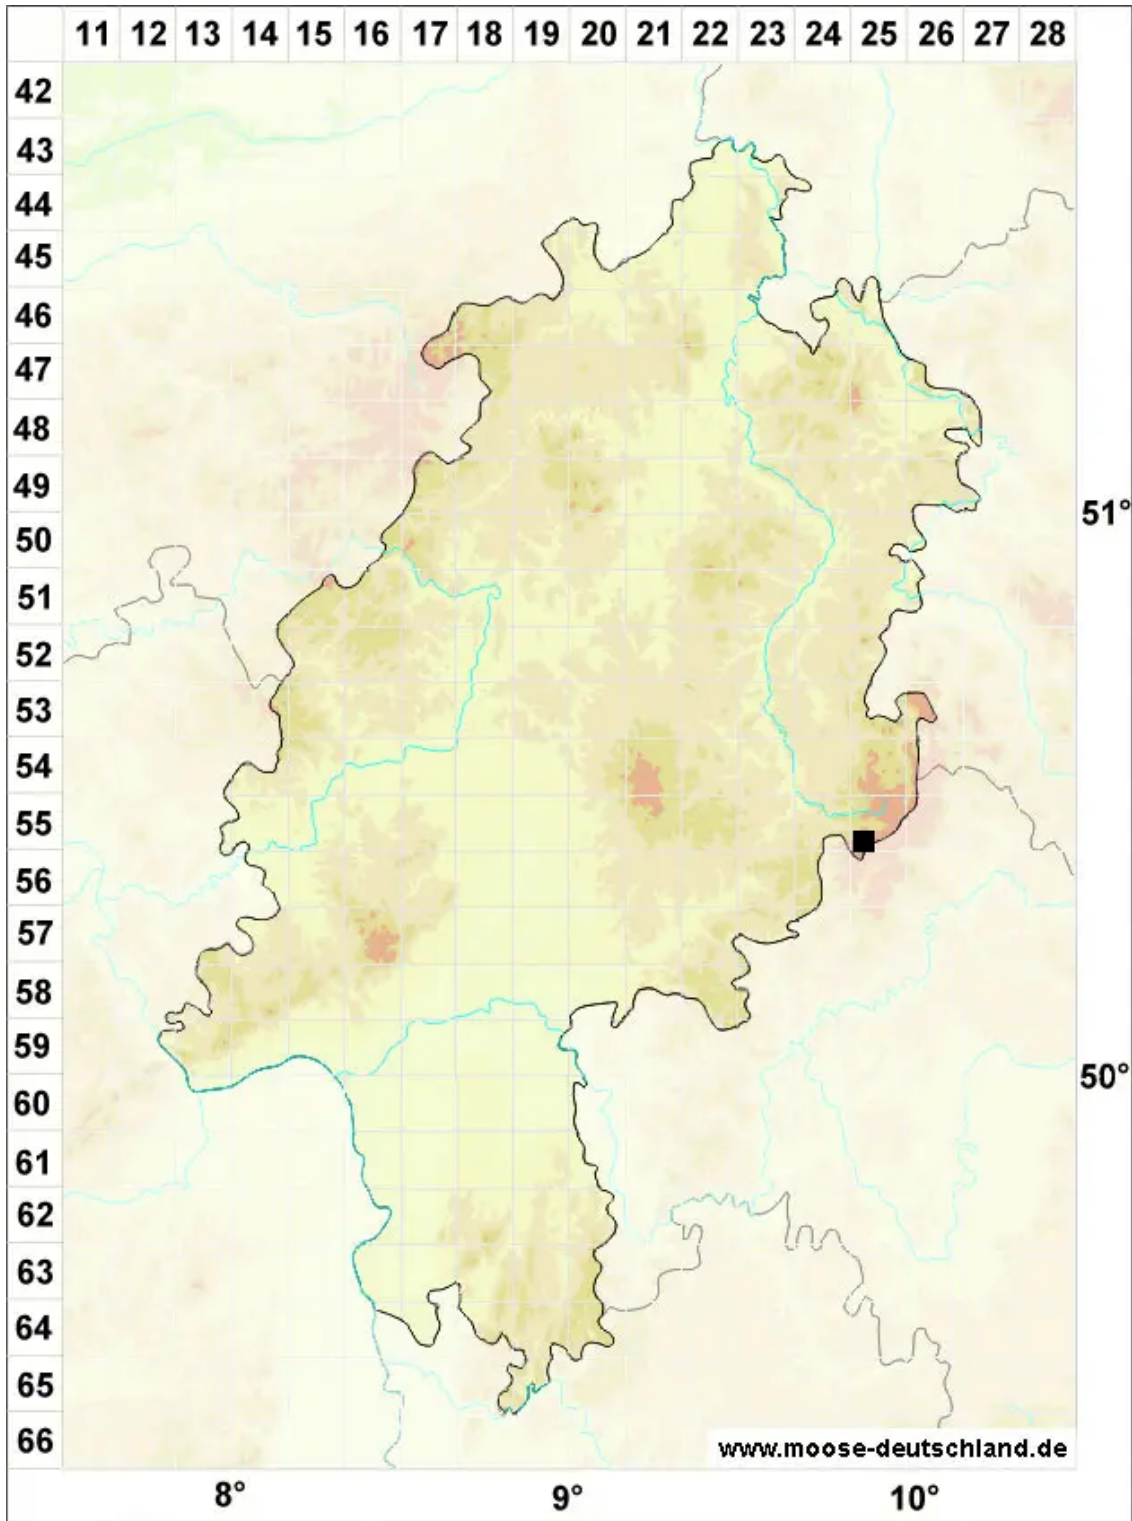

Grimmia reflexidens Müll.Hal.

Flaches Kissenmoos

Legende:

Symbole:

Ausgefülltes Symbol:
Zeitraum von 1980 bis heute (Aktuelle Angabe)

Leeres Symbol:
Zeitraum vor 1980 (Altangabe)

Quadrat: Herbarbeleg