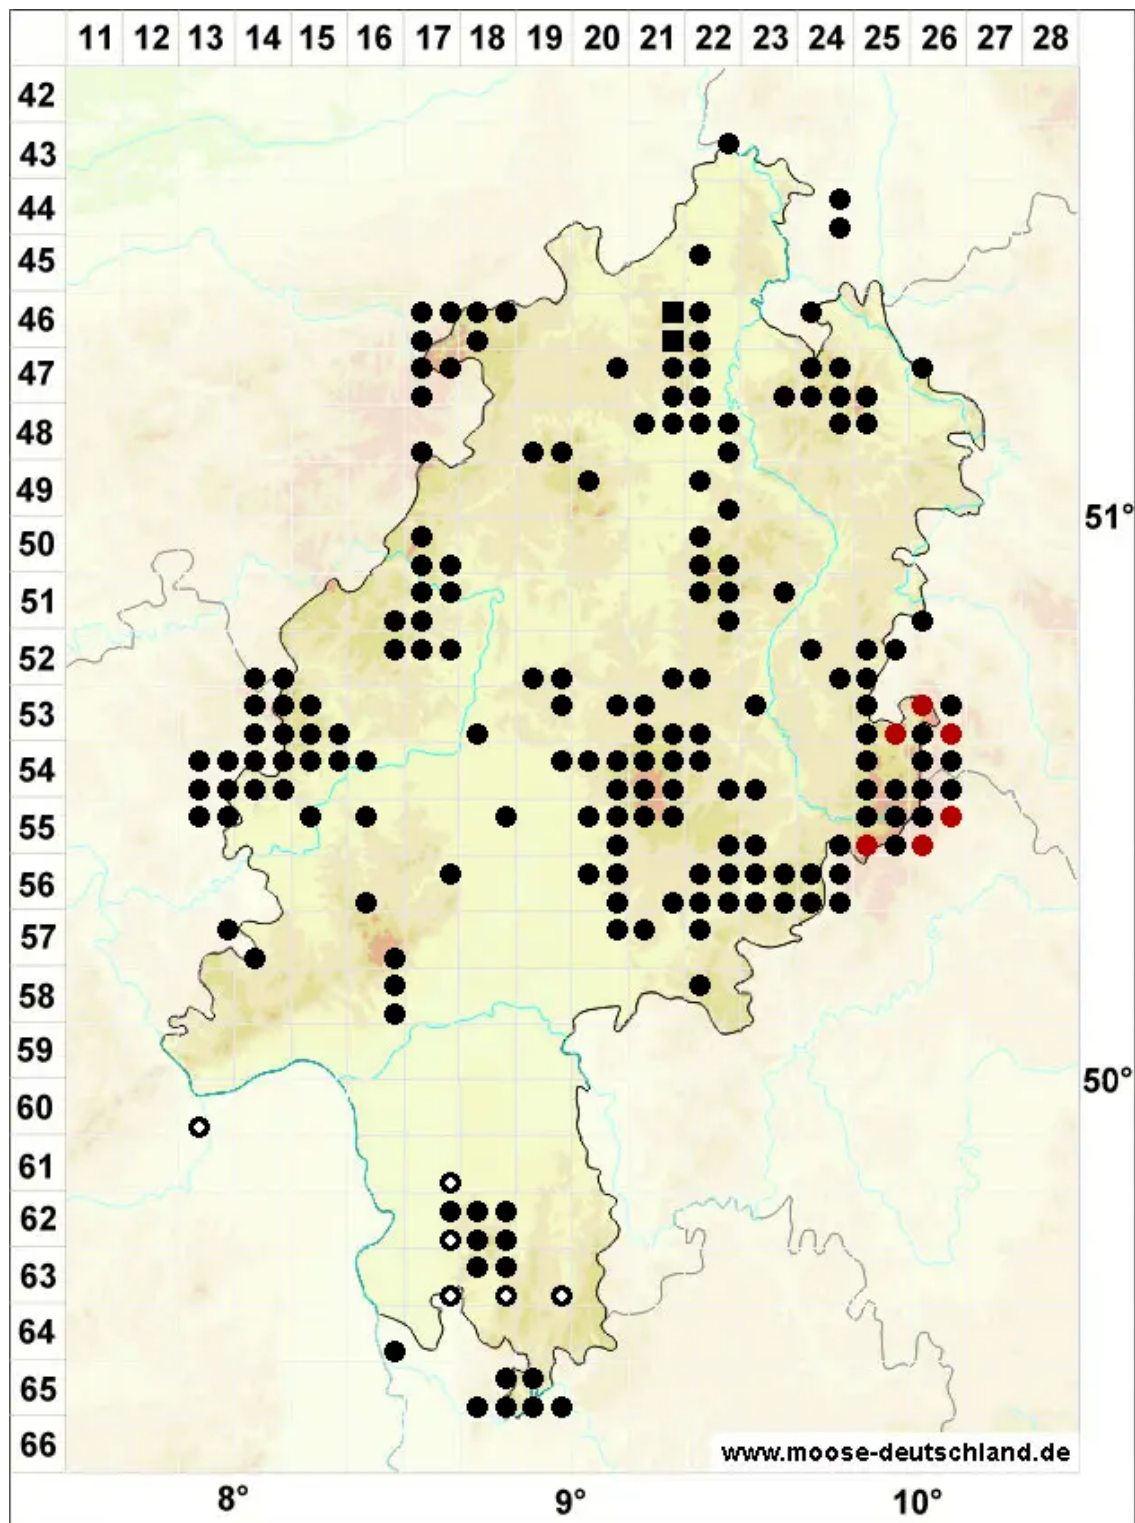

Grimmia hartmanii Schimp.

Hartmans Kissenmoos

Legende:

Symbole:

Ausgefülltes Symbol:
Zeitraum von 1980 bis heute (Aktuelle Angabe)

Leeres Symbol:
Zeitraum vor 1980 (Altangabe)

Quadrat: Herbarbeleg