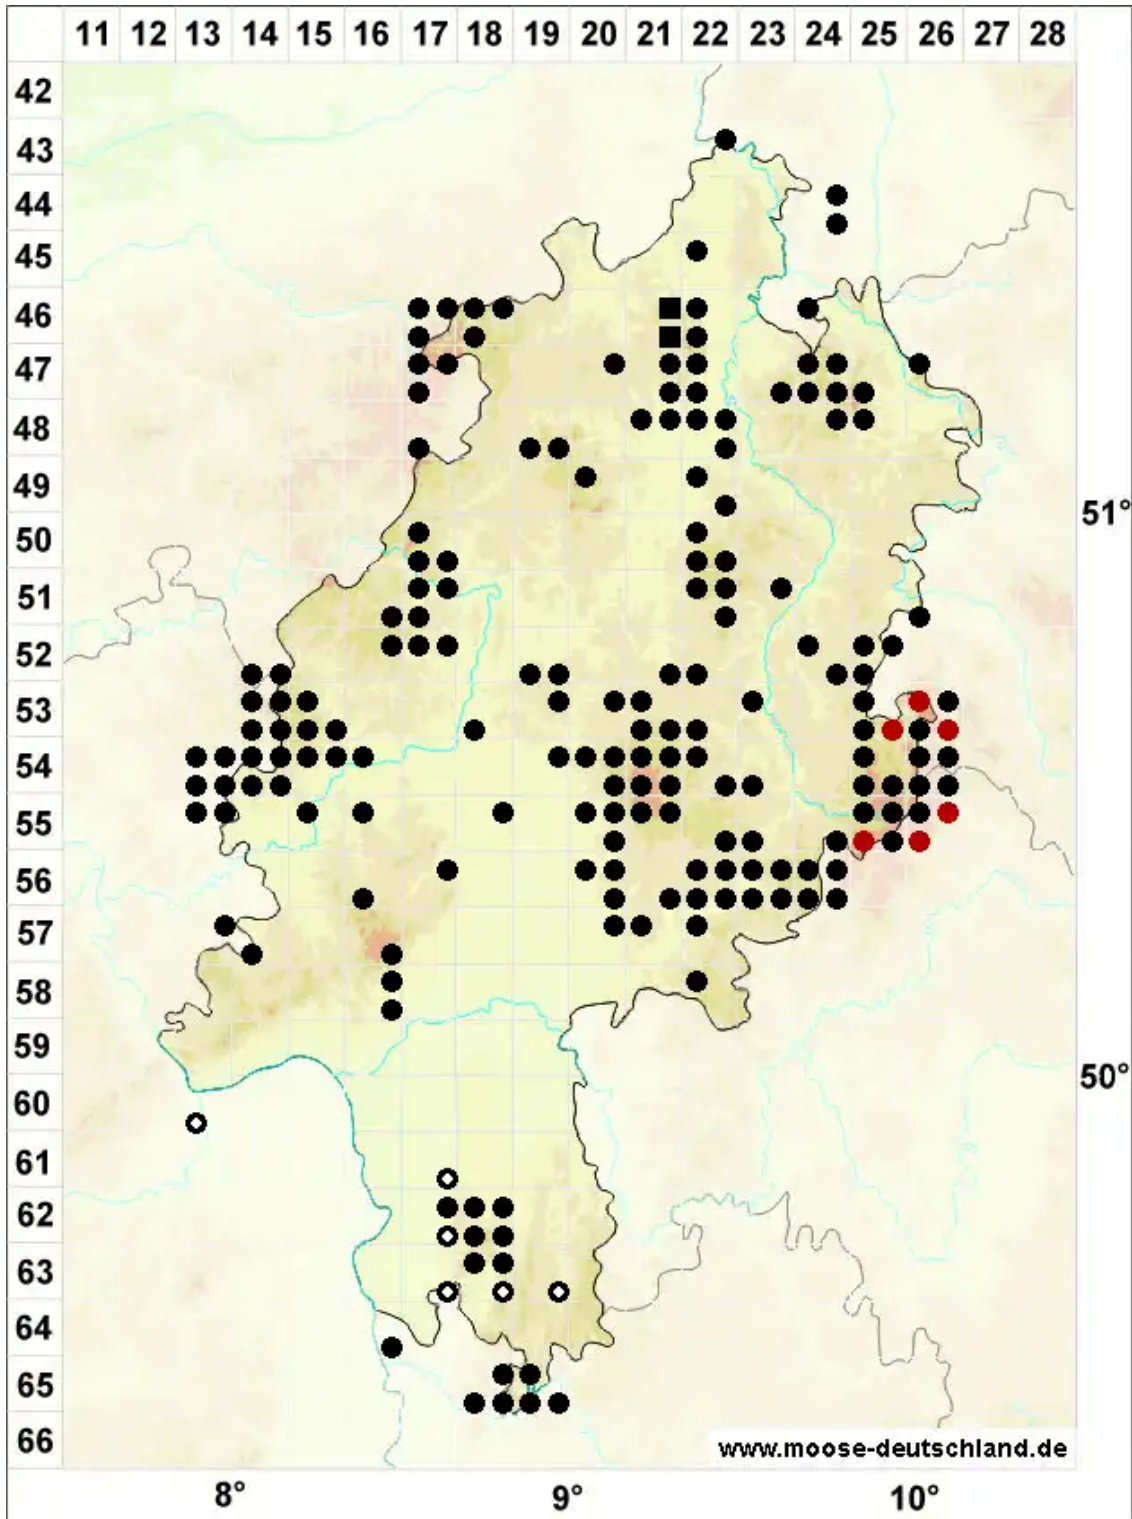

# Grimmia hartmanii Schimp.

## Hartmans Kissenmoos

Legende:

**Symbole:**

Ausgefülltes Symbol:  
Zeitraum von 1980 bis heute (Aktuelle Angabe)

Leeres Symbol:  
Zeitraum vor 1980 (Altangabe)

Quadrat: Herbarbeleg