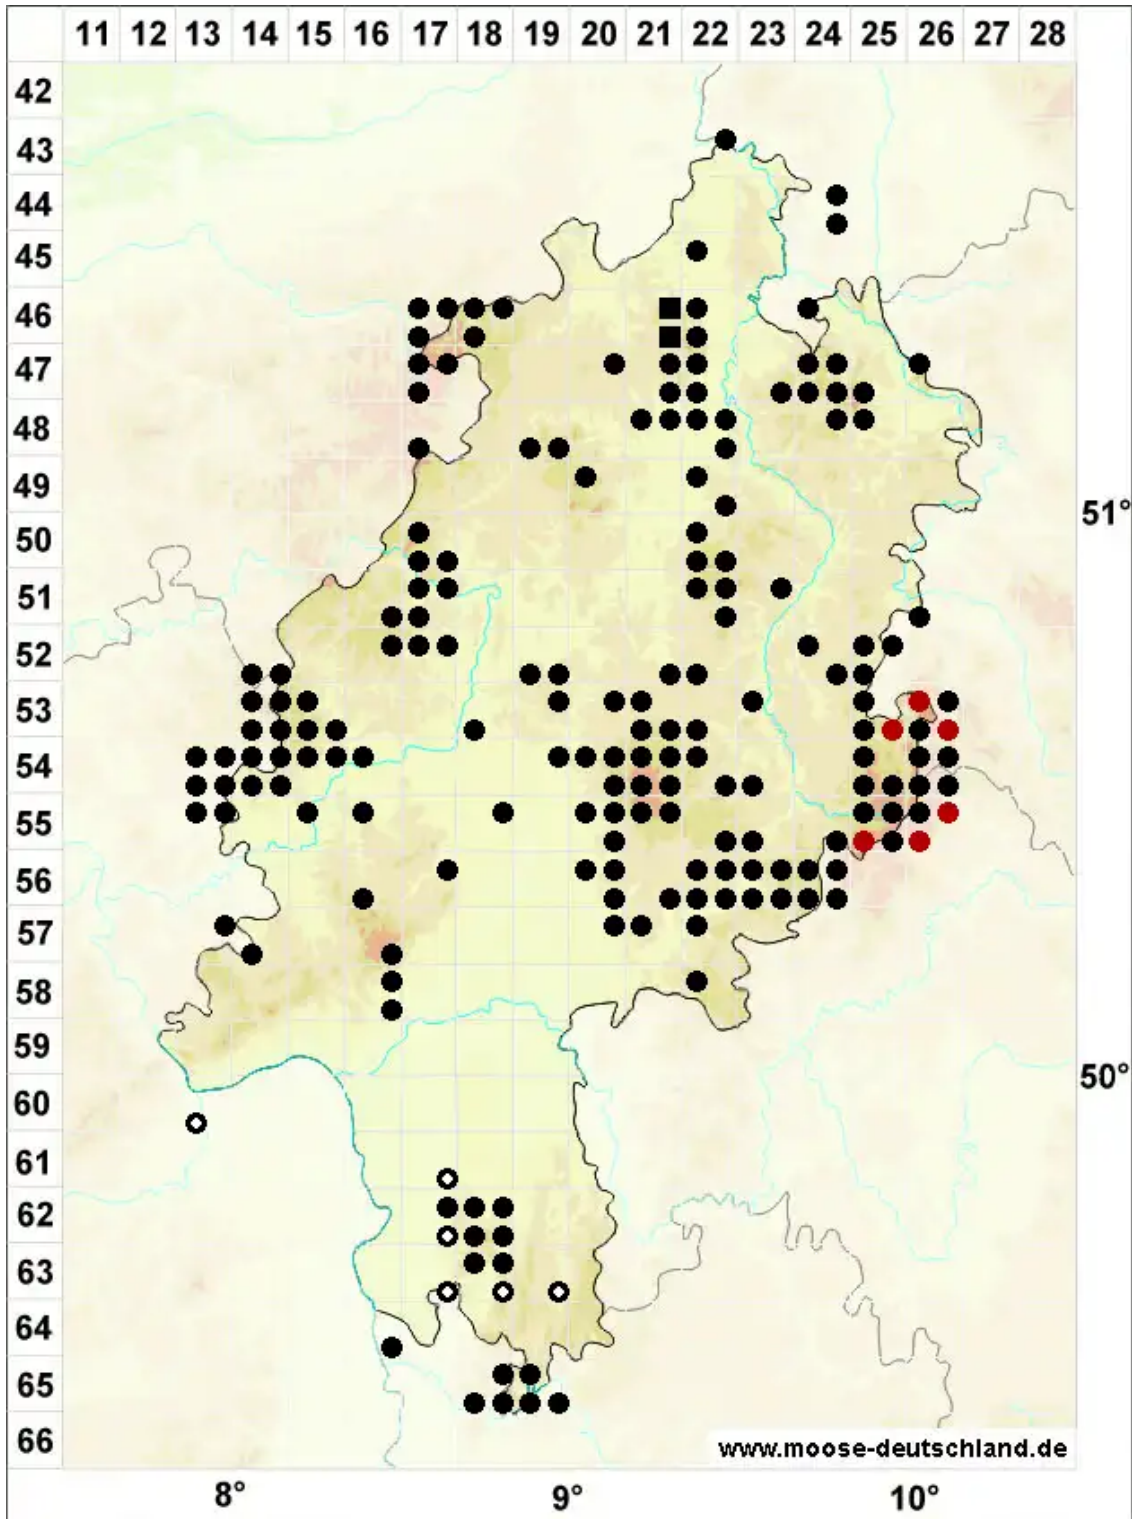

# Grimmia hartmanii Schimp.

## Hartmans Kissenmoos

Legende:

- Symbole:**
- Ausgefülltes Symbol:  
Zeitraum von 1980 bis heute (Aktuelle Angabe)
  - Leeres Symbol:  
Zeitraum vor 1980 (Altangabe)
  - Quadrat: Herbarbeleg