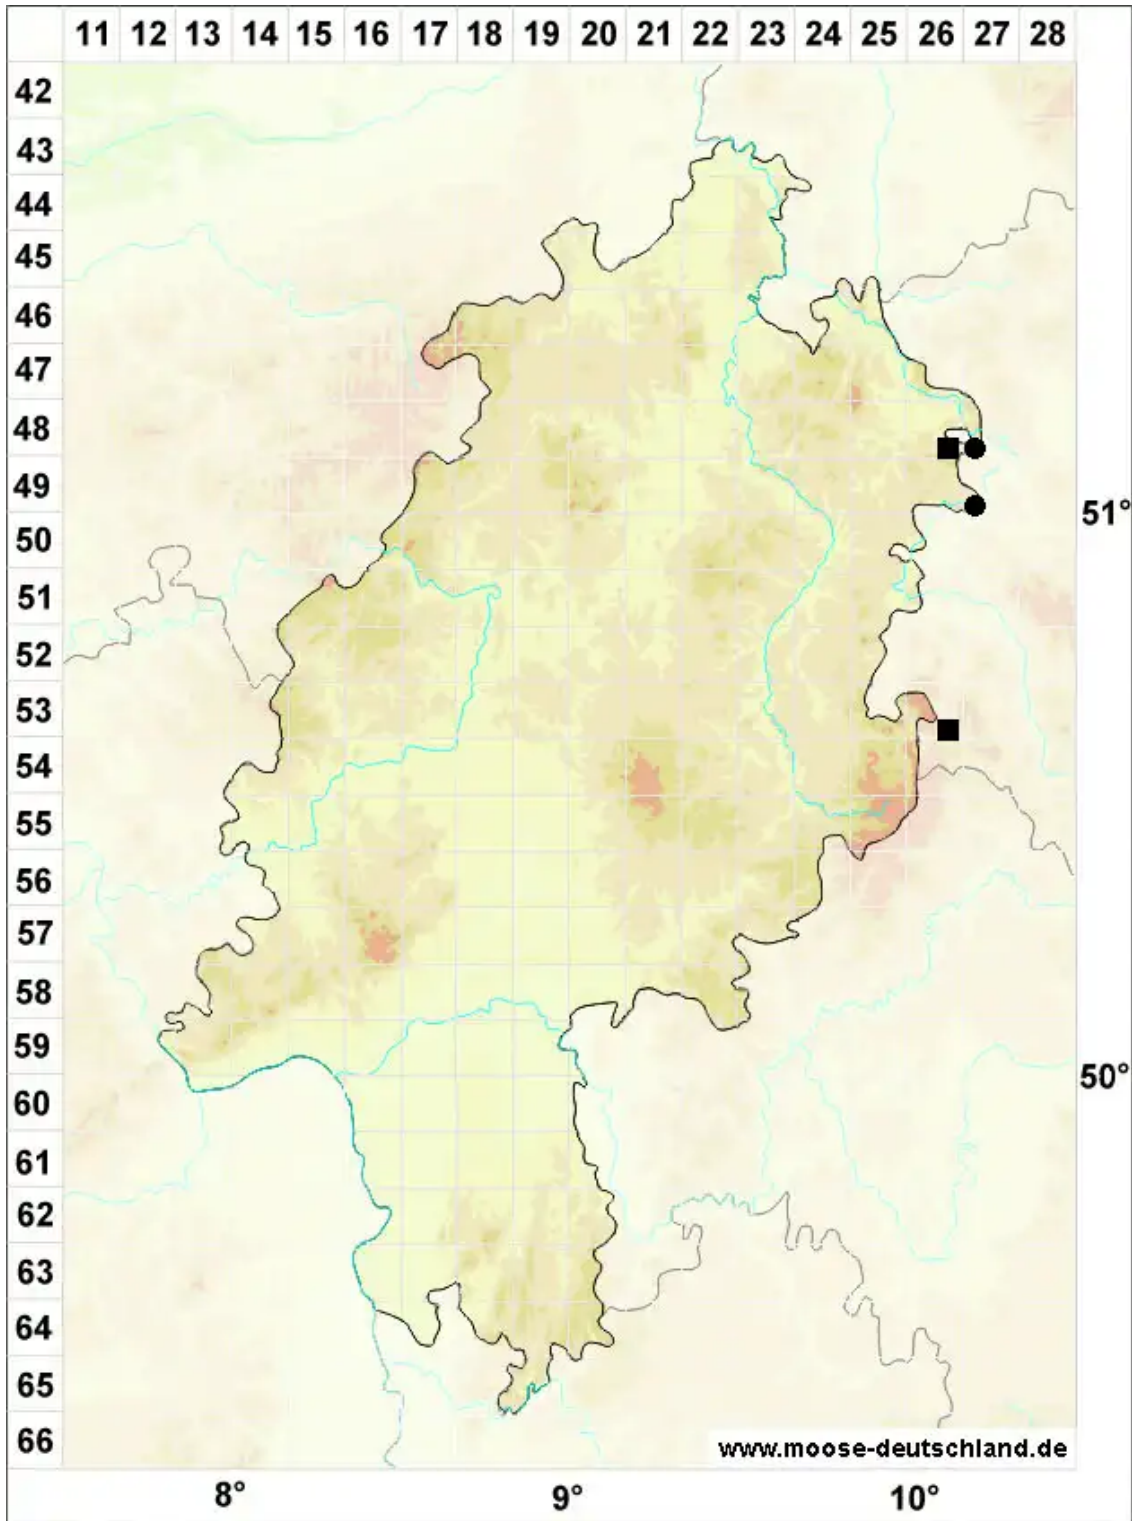

Schistidium robustum (Nees & Hornsch.) H.H.Blom

Kräftiges Spalthütchen

Legende:

Symbole:

Ausgefülltes Symbol:
Zeitraum von 1980 bis heute (Aktuelle Angabe)

Leeres Symbol:
Zeitraum vor 1980 (Altangabe)

Quadrat: Herbarbeleg