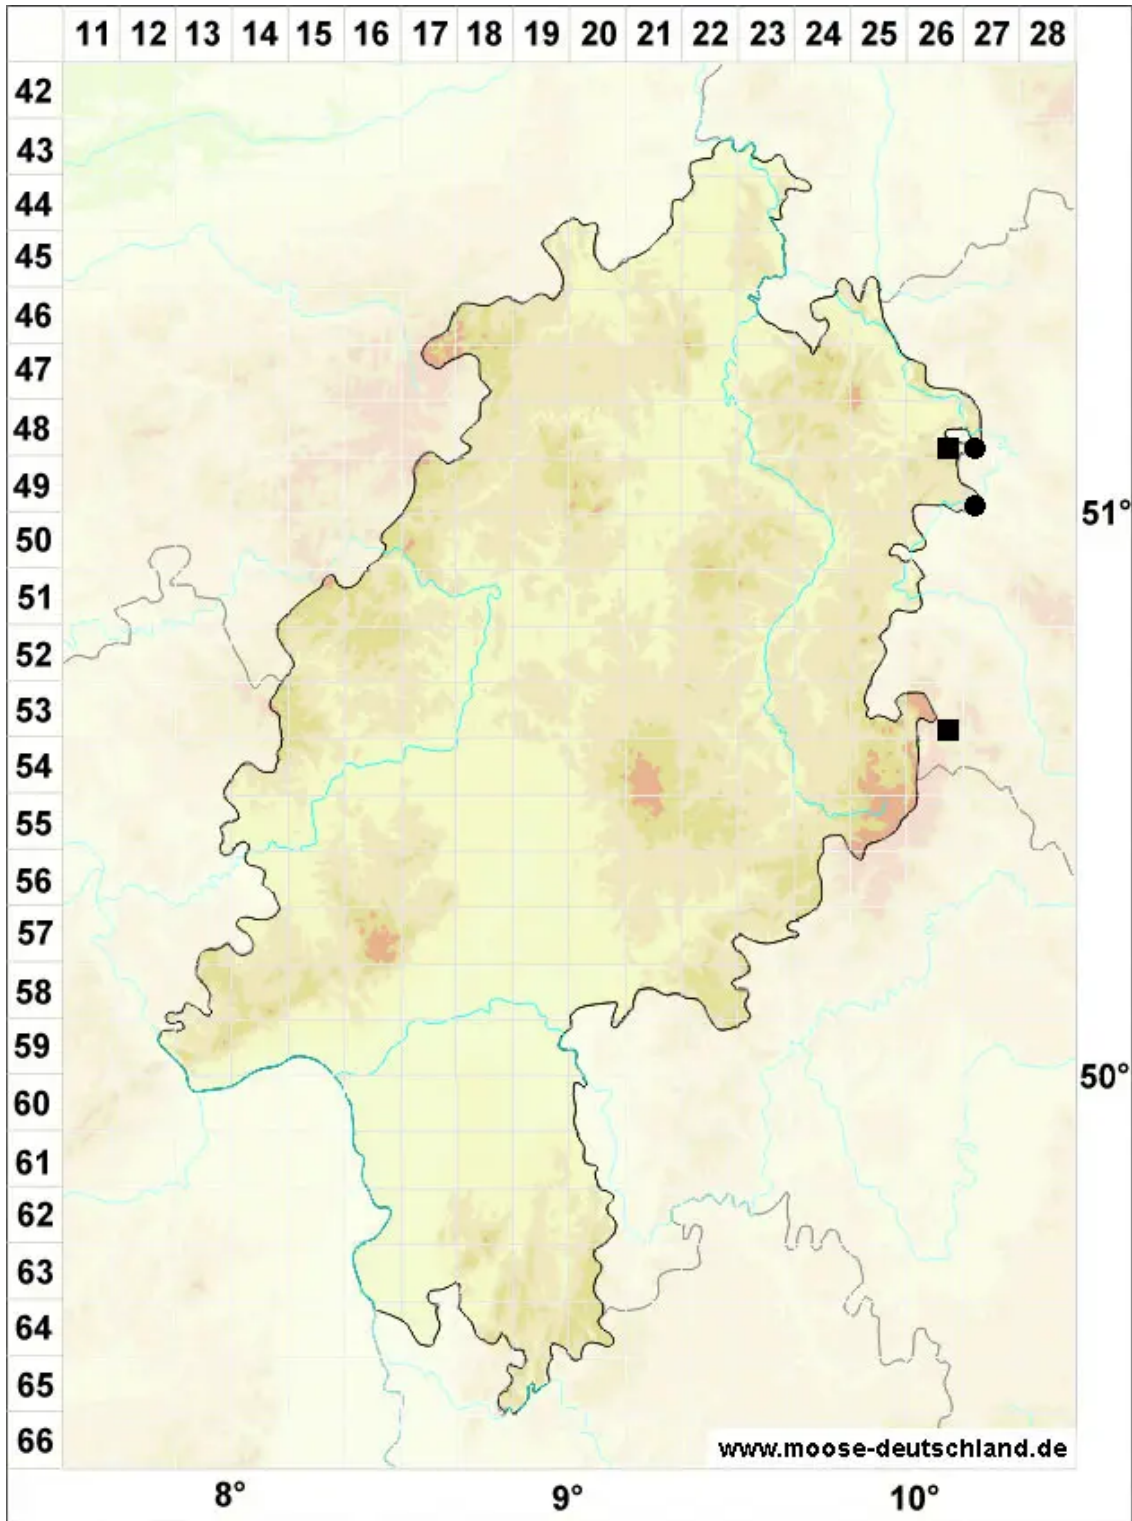

Schistidium robustum (Nees & Hornsch.) H.H.Blom

Kräftiges Spalthütchen

Legende:

- Symbole:**
- Ausgefülltes Symbol:
Zeitraum von 1980 bis heute (Aktuelle Angabe)
 - Leeres Symbol:
Zeitraum vor 1980 (Altangabe)
 - Quadrat: Herbarbeleg