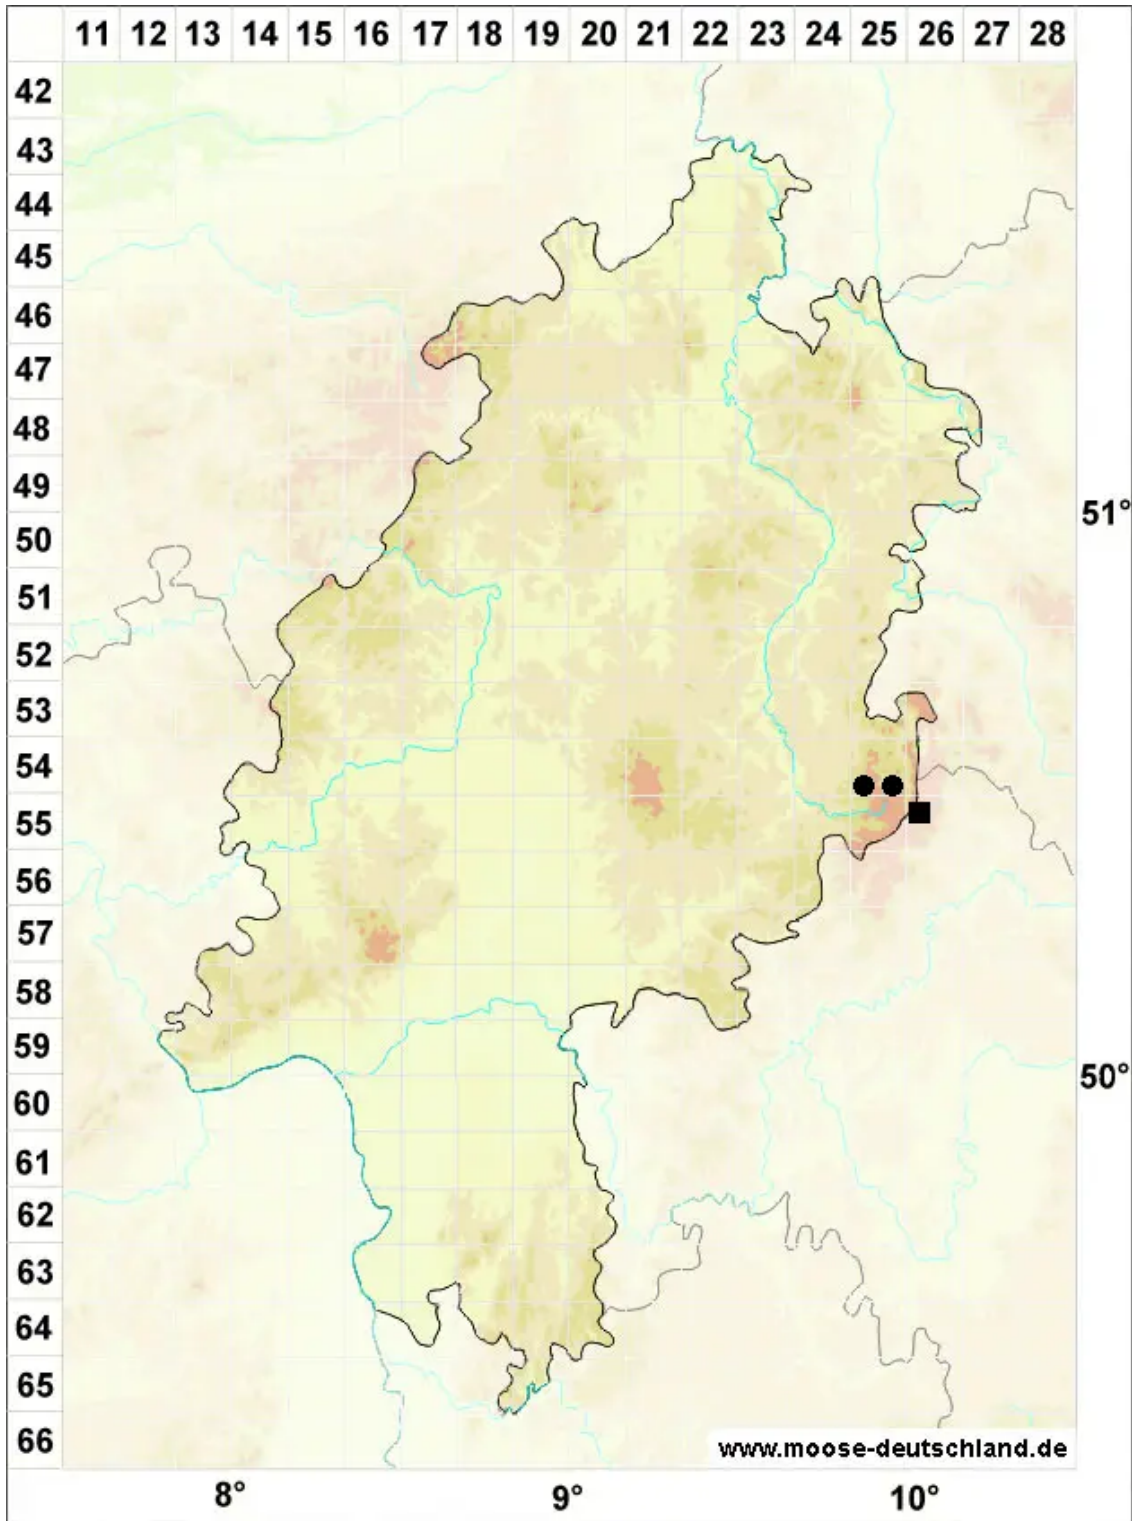

# Grimmia incurva Schwägr.

Krummblatt-Kissenmoos

Legende:

**Symbole:**

Ausgefülltes Symbol:  
Zeitraum von 1980 bis heute (Aktuelle Angabe)

Leeres Symbol:  
Zeitraum vor 1980 (Altangabe)

Quadrat: Herbarbeleg