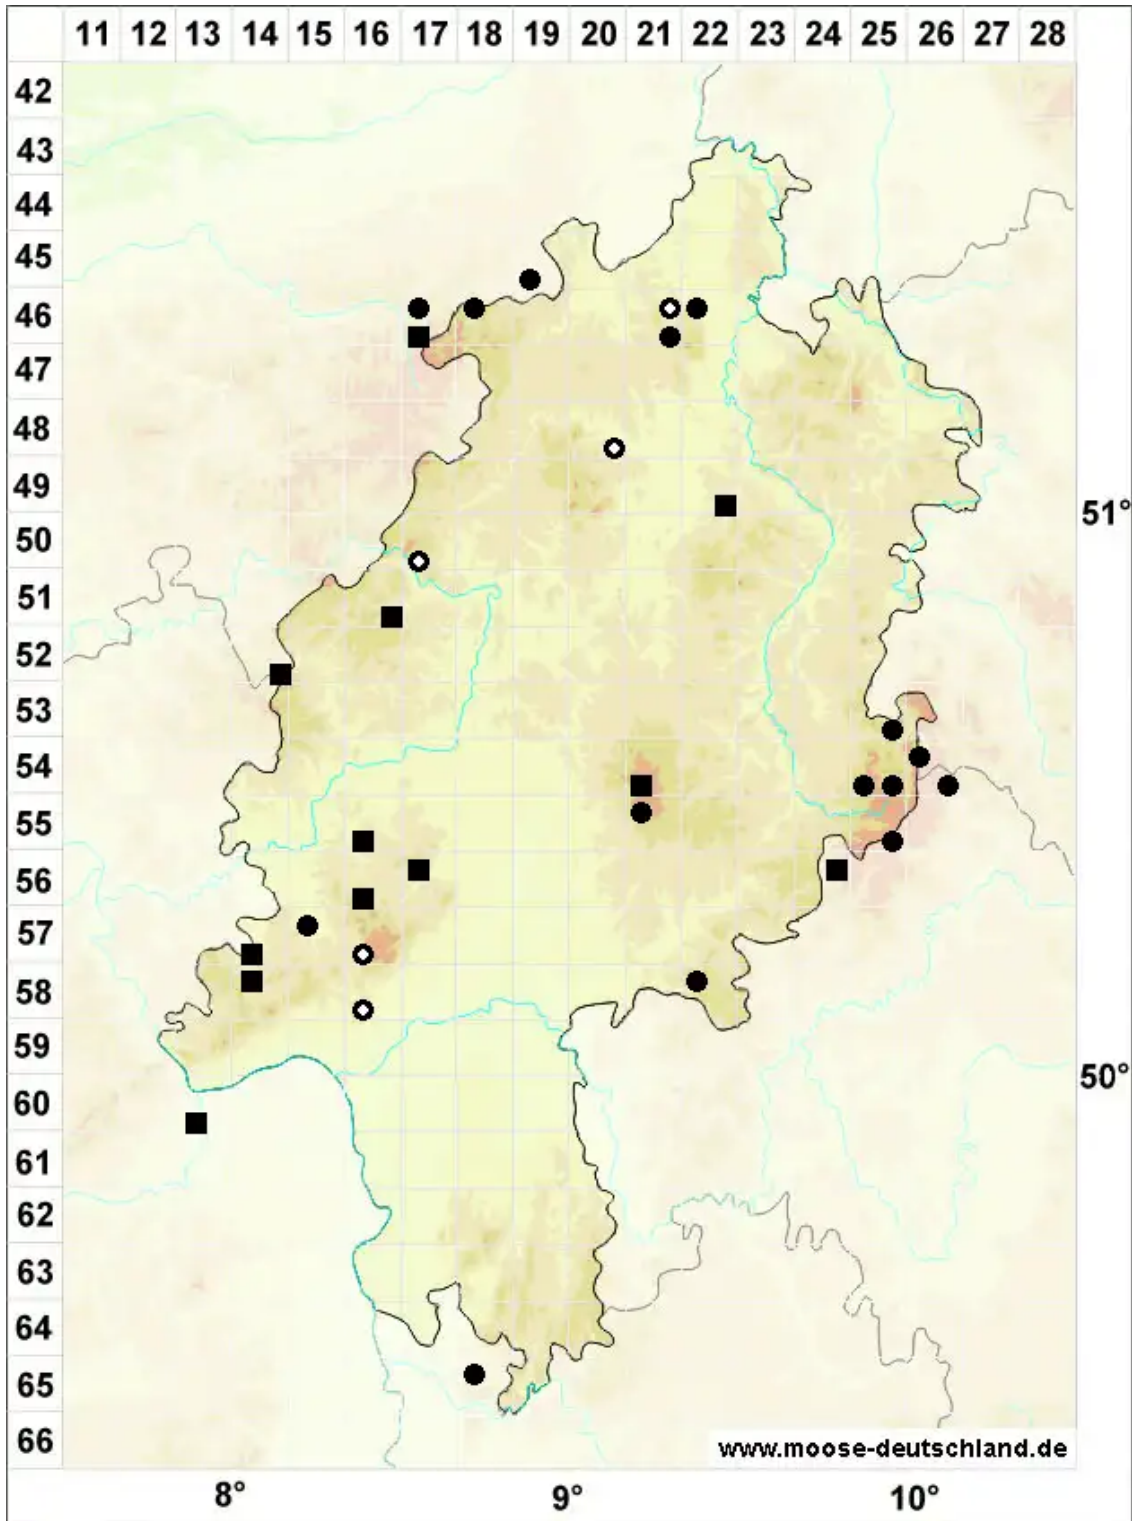

# Grimmia montana Bruch & Schimp.

## Berg-Kissenmoos

Legende:

**Symbole:**

Ausgefülltes Symbol:  
Zeitraum von 1980 bis heute (Aktuelle Angabe)

Leeres Symbol:  
Zeitraum vor 1980 (Altangabe)

Quadrat: Herbarbeleg