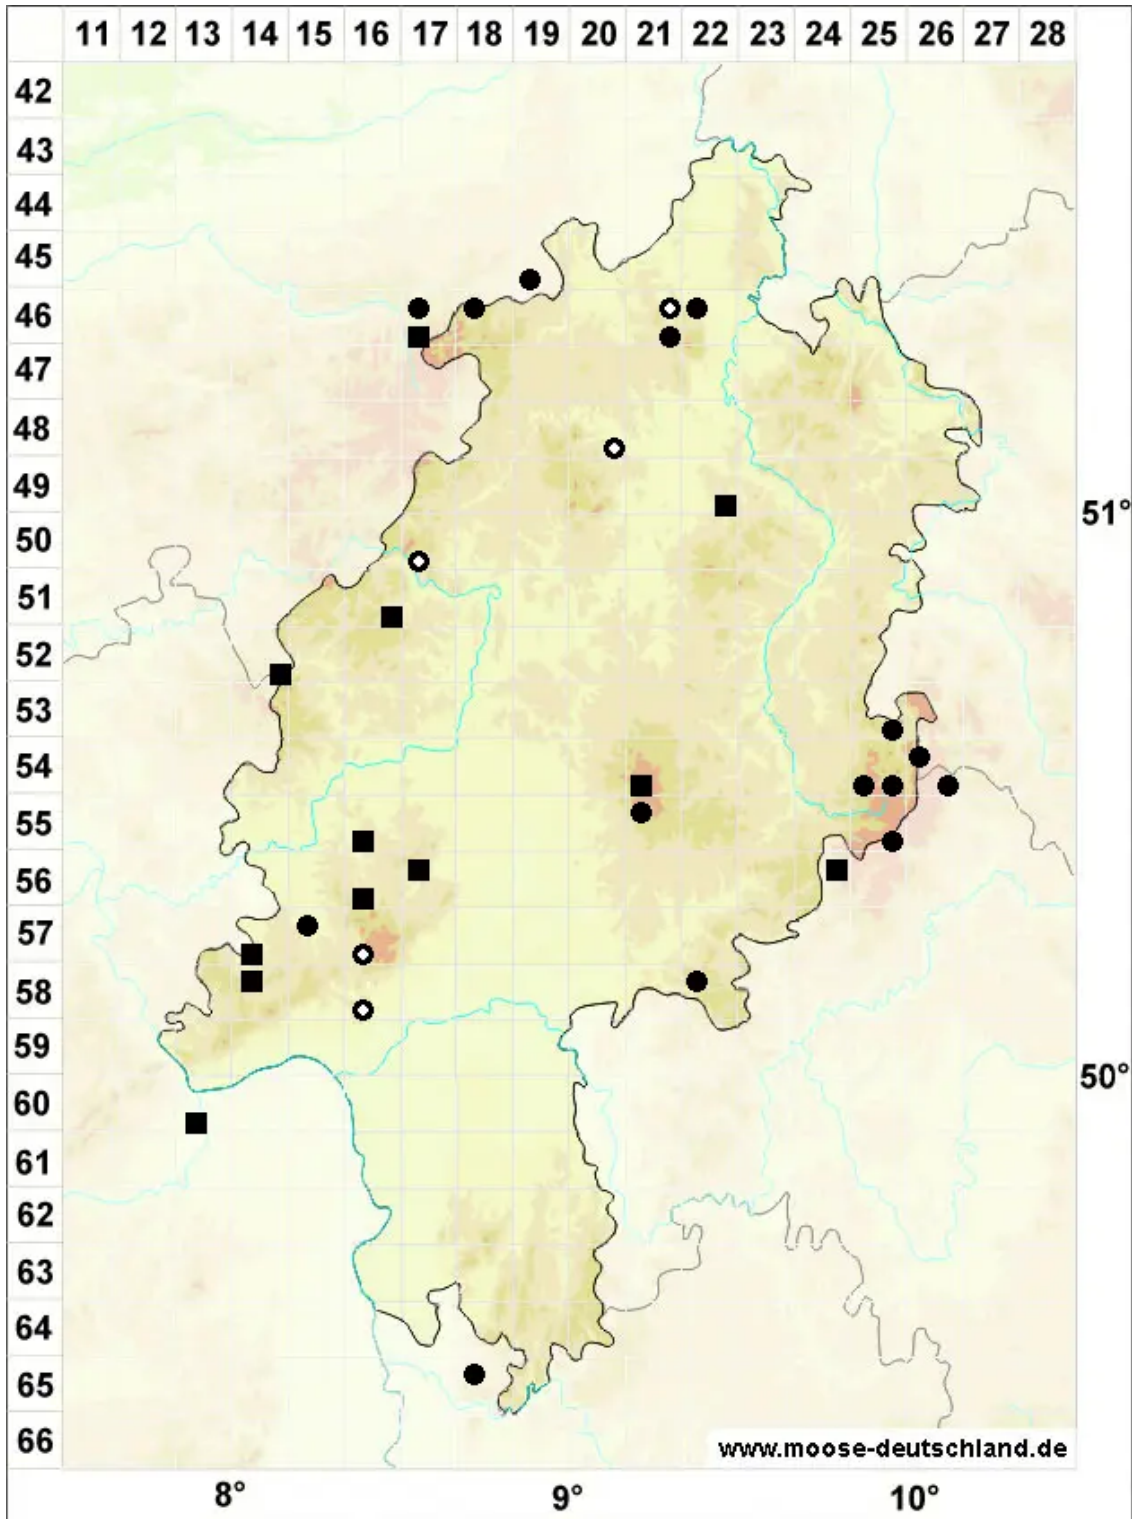

Grimmia montana Bruch & Schimp.

Berg-Kissenmoos

Legende:

- Symbole:**
- Ausgefülltes Symbol:
Zeitraum von 1980 bis heute (Aktuelle Angabe)
 - Leeres Symbol:
Zeitraum vor 1980 (Altangabe)
 - Quadrat: Herbarbeleg