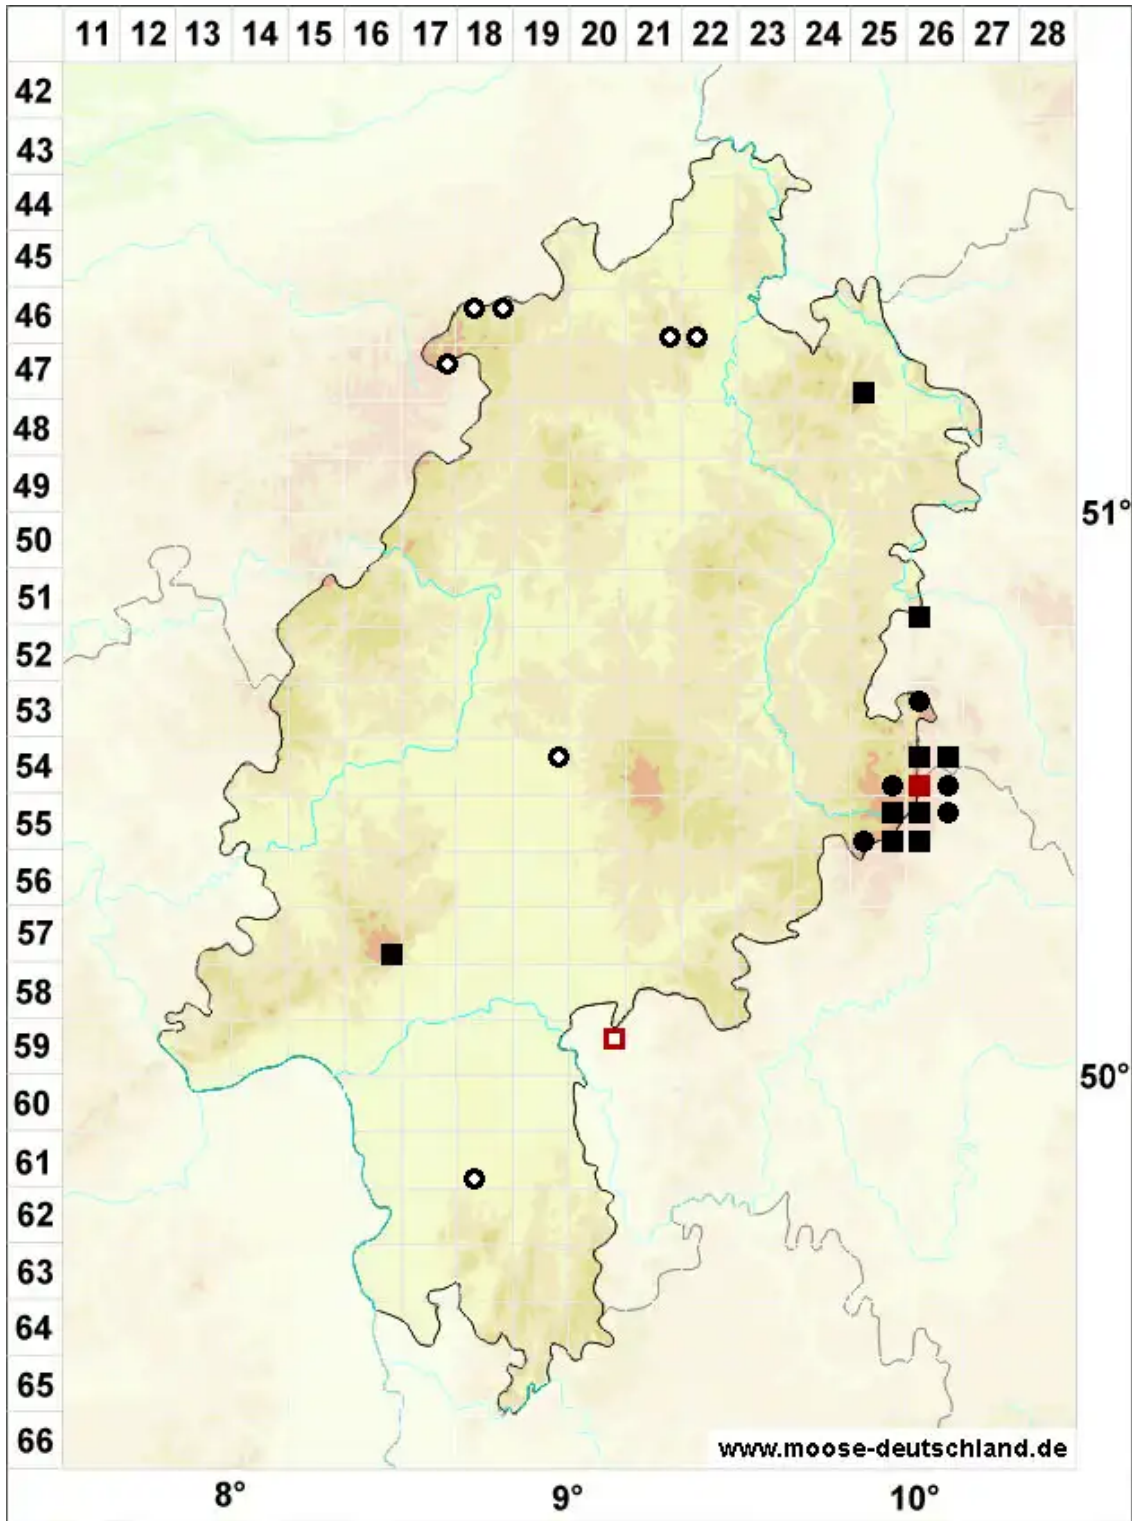

# Grimmia muehlenbeckii Schimp.

## Mühlenbecks Kissenmoos

Legende:

**Symbole:**

Ausgefülltes Symbol:  
Zeitraum von 1980 bis heute (Aktuelle Angabe)

Leeres Symbol:  
Zeitraum vor 1980 (Altangabe)

Quadrat: Herbarbeleg