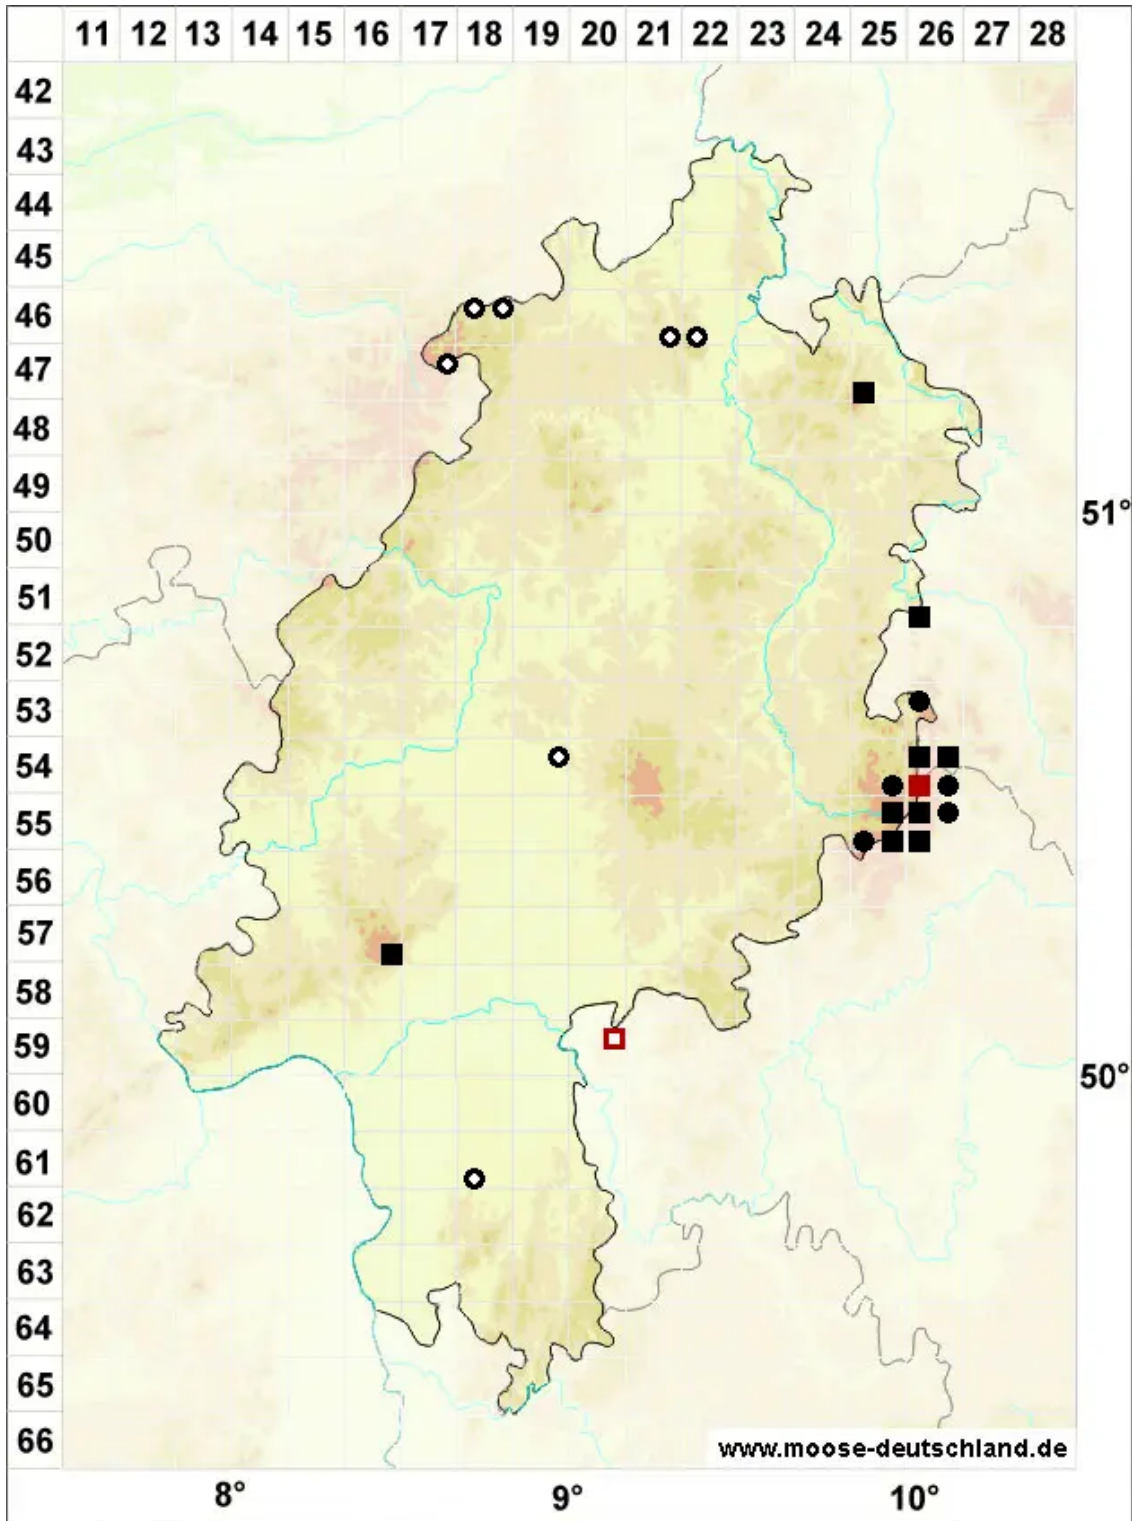

Grimmia muehlenbeckii Schimp.

Mühlenbecks Kissenmoos

Legende:

Symbole:

Ausgefülltes Symbol:
Zeitraum von 1980 bis heute (Aktuelle Angabe)

Leeres Symbol:
Zeitraum vor 1980 (Altangabe)

Quadrat: Herbarbeleg