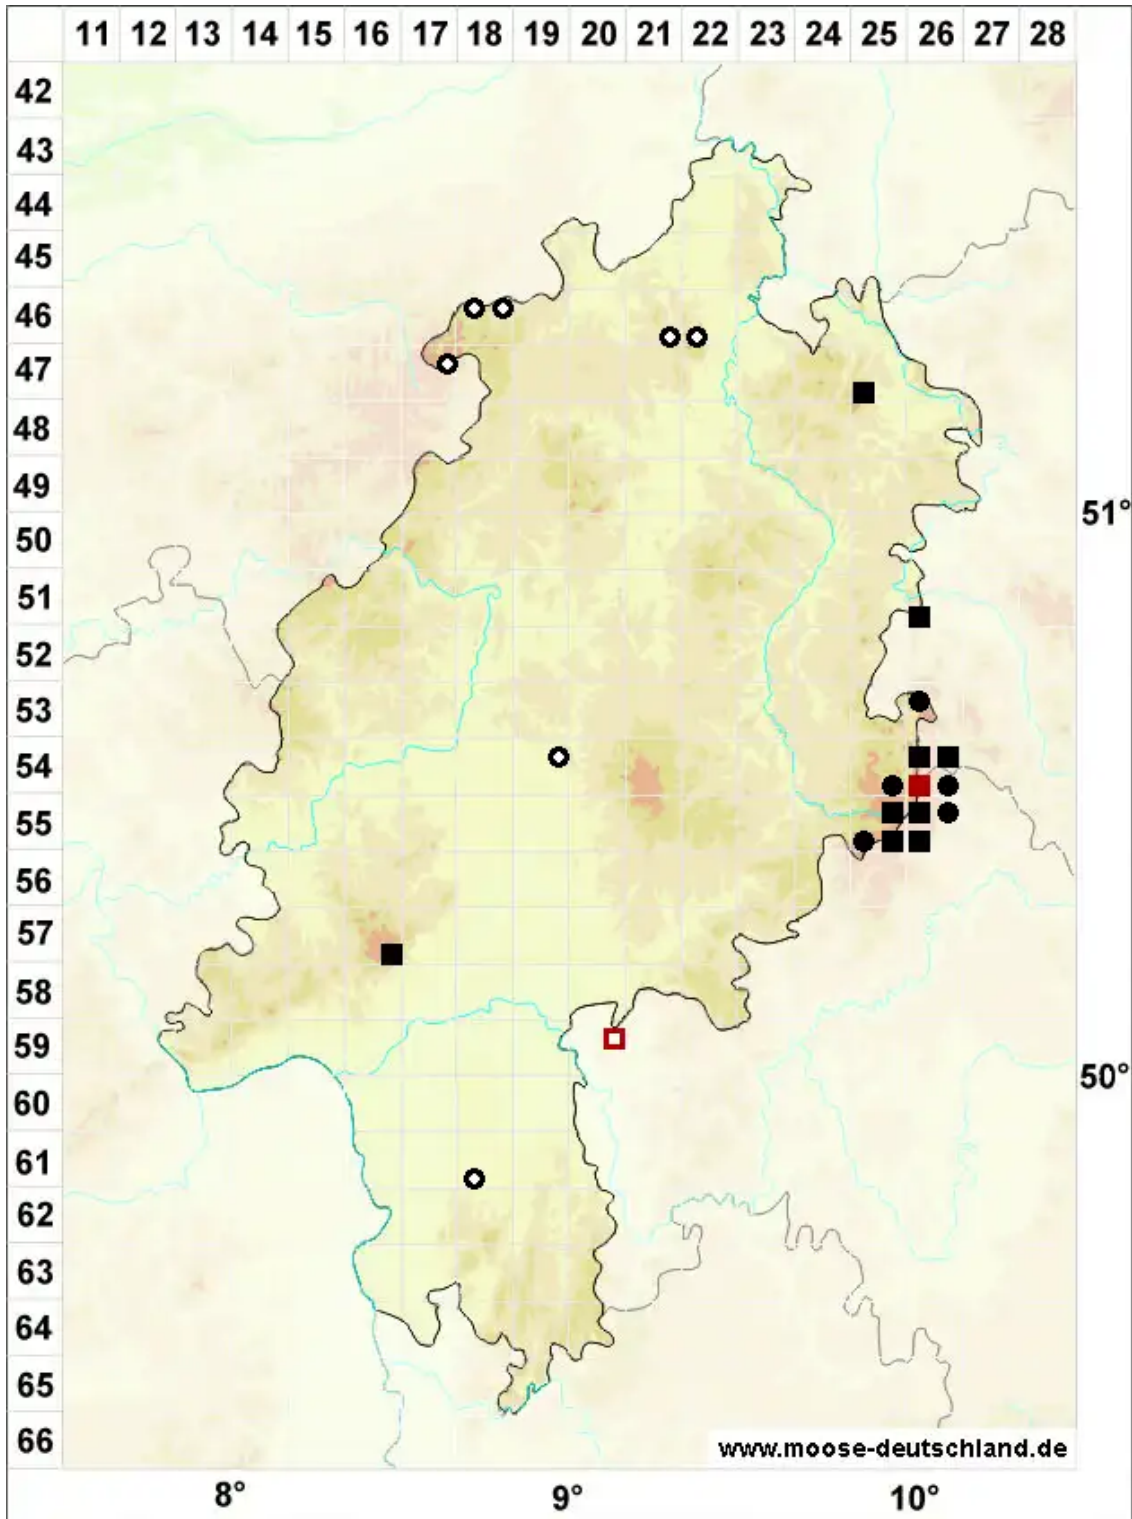

Grimmia muehlenbeckii Schimp.

Mühlenbecks Kissenmoos

Legende:

Symbole:

Ausgefülltes Symbol:
Zeitraum von 1980 bis heute (Aktuelle Angabe)

Leeres Symbol:
Zeitraum vor 1980 (Altangabe)

Quadrat: Herbarbeleg