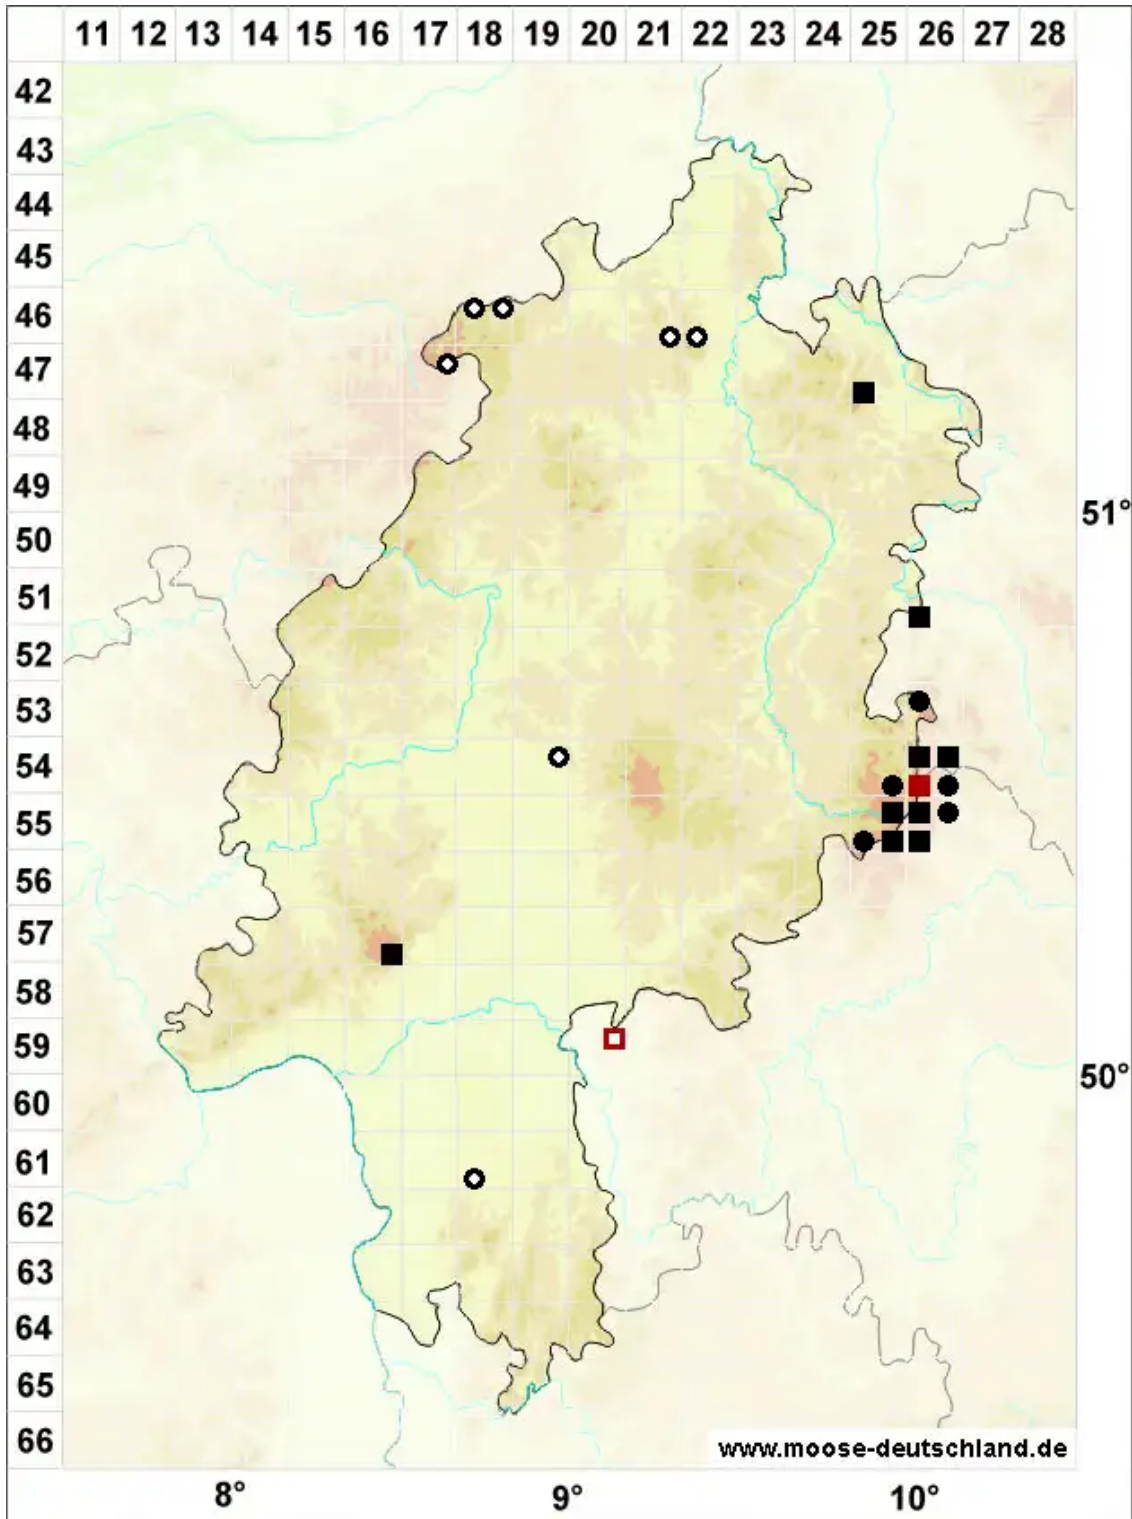

# Grimmia muehlenbeckii Schimp.

## Mühlenbecks Kissenmoos

Legende:

- Symbole:**
- Ausgefülltes Symbol:  
Zeitraum von 1980 bis heute (Aktuelle Angabe)
  - Leeres Symbol:  
Zeitraum vor 1980 (Altangabe)
  - Quadrat: Herbarbeleg