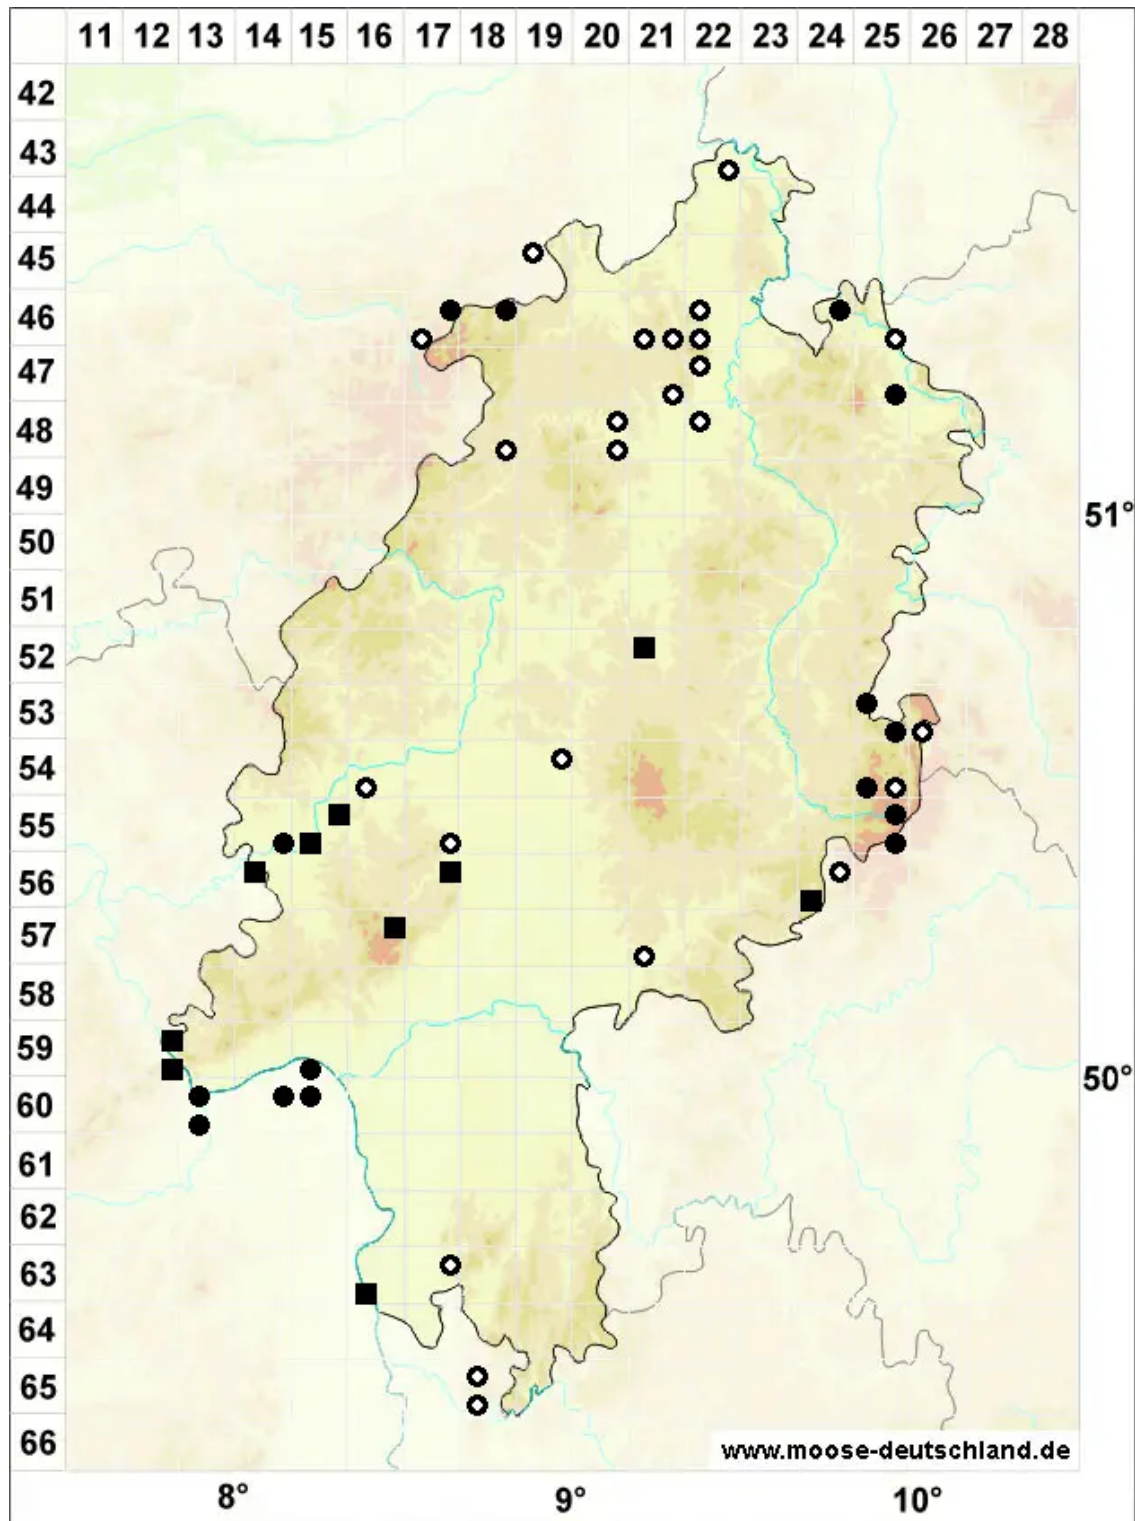

Grimmia ovalis (Hedw.) Lindb.

Eifrüchtiges Kissenmoos

Legende:

- Symbole:**
- Ausgefülltes Symbol:
Zeitraum von 1980 bis heute (Aktuelle Angabe)
 - Leeres Symbol:
Zeitraum vor 1980 (Altangabe)
 - Quadrat: Herbarbeleg