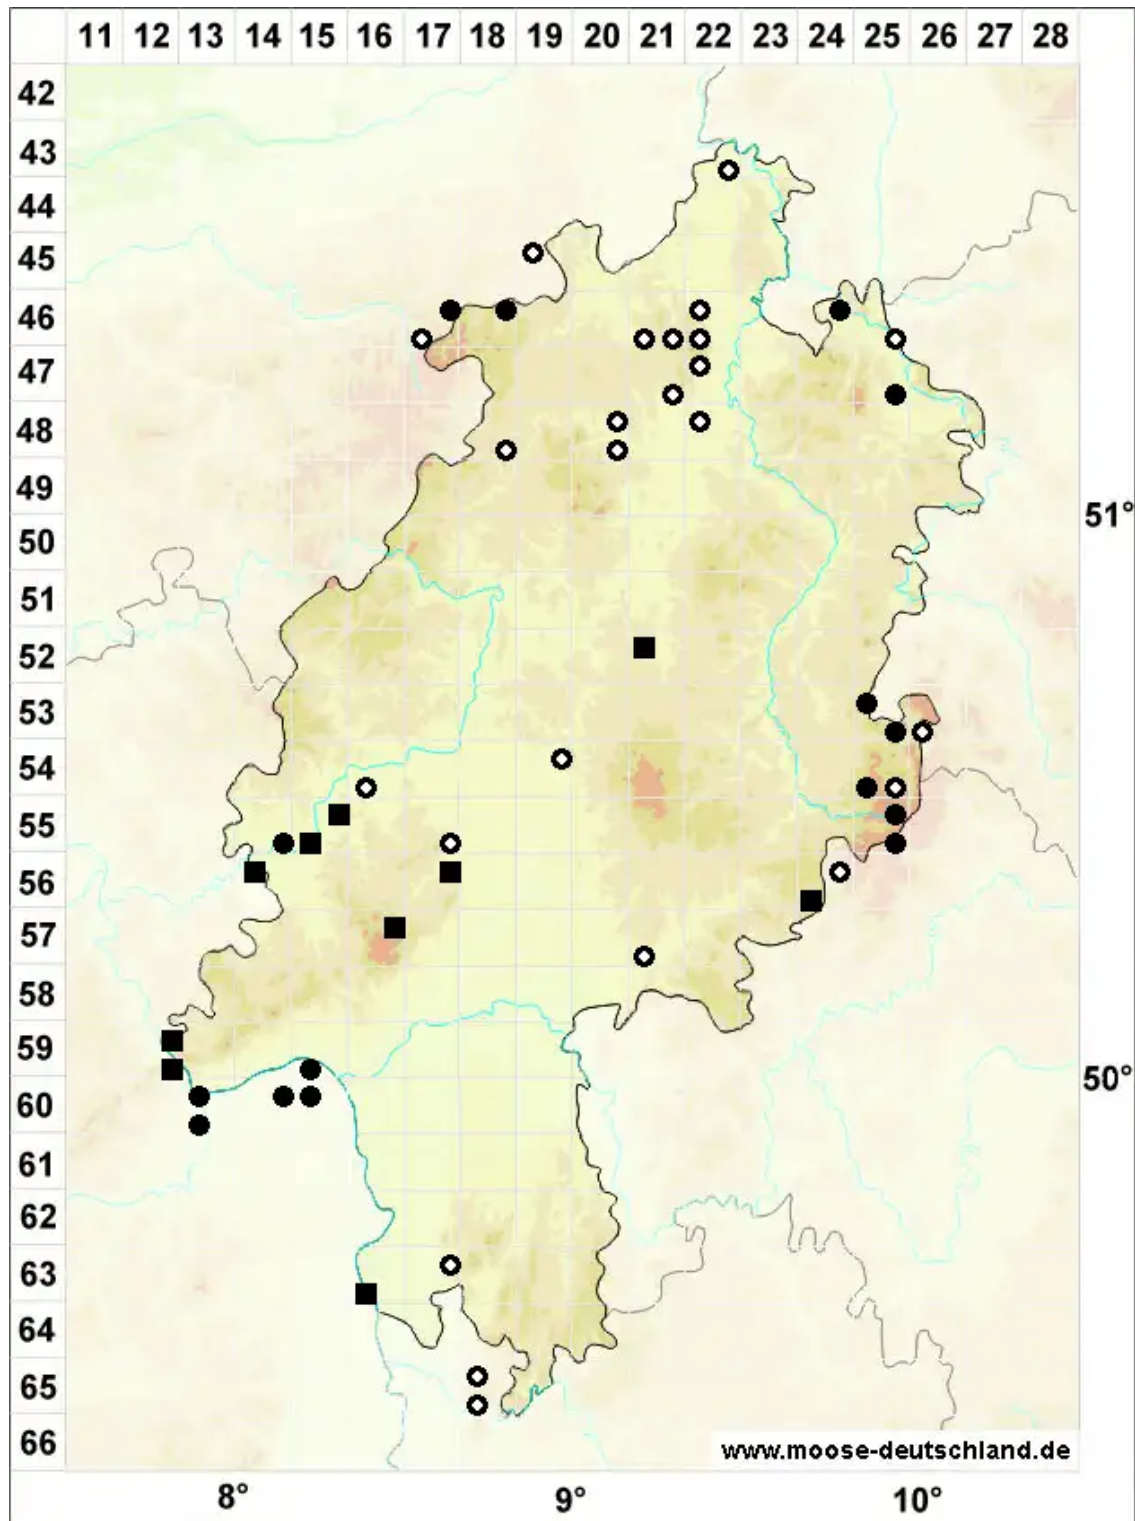

Grimmia ovalis (Hedw.) Lindb.

Eifrüchtiges Kissenmoos

Legende:

- Symbole:**
Ausgefülltes Symbol:
Zeitraum von 1980 bis heute (Aktuelle Angabe)
Leeres Symbol:
Zeitraum vor 1980 (Altangabe)
Quadrat: Herbarbeleg