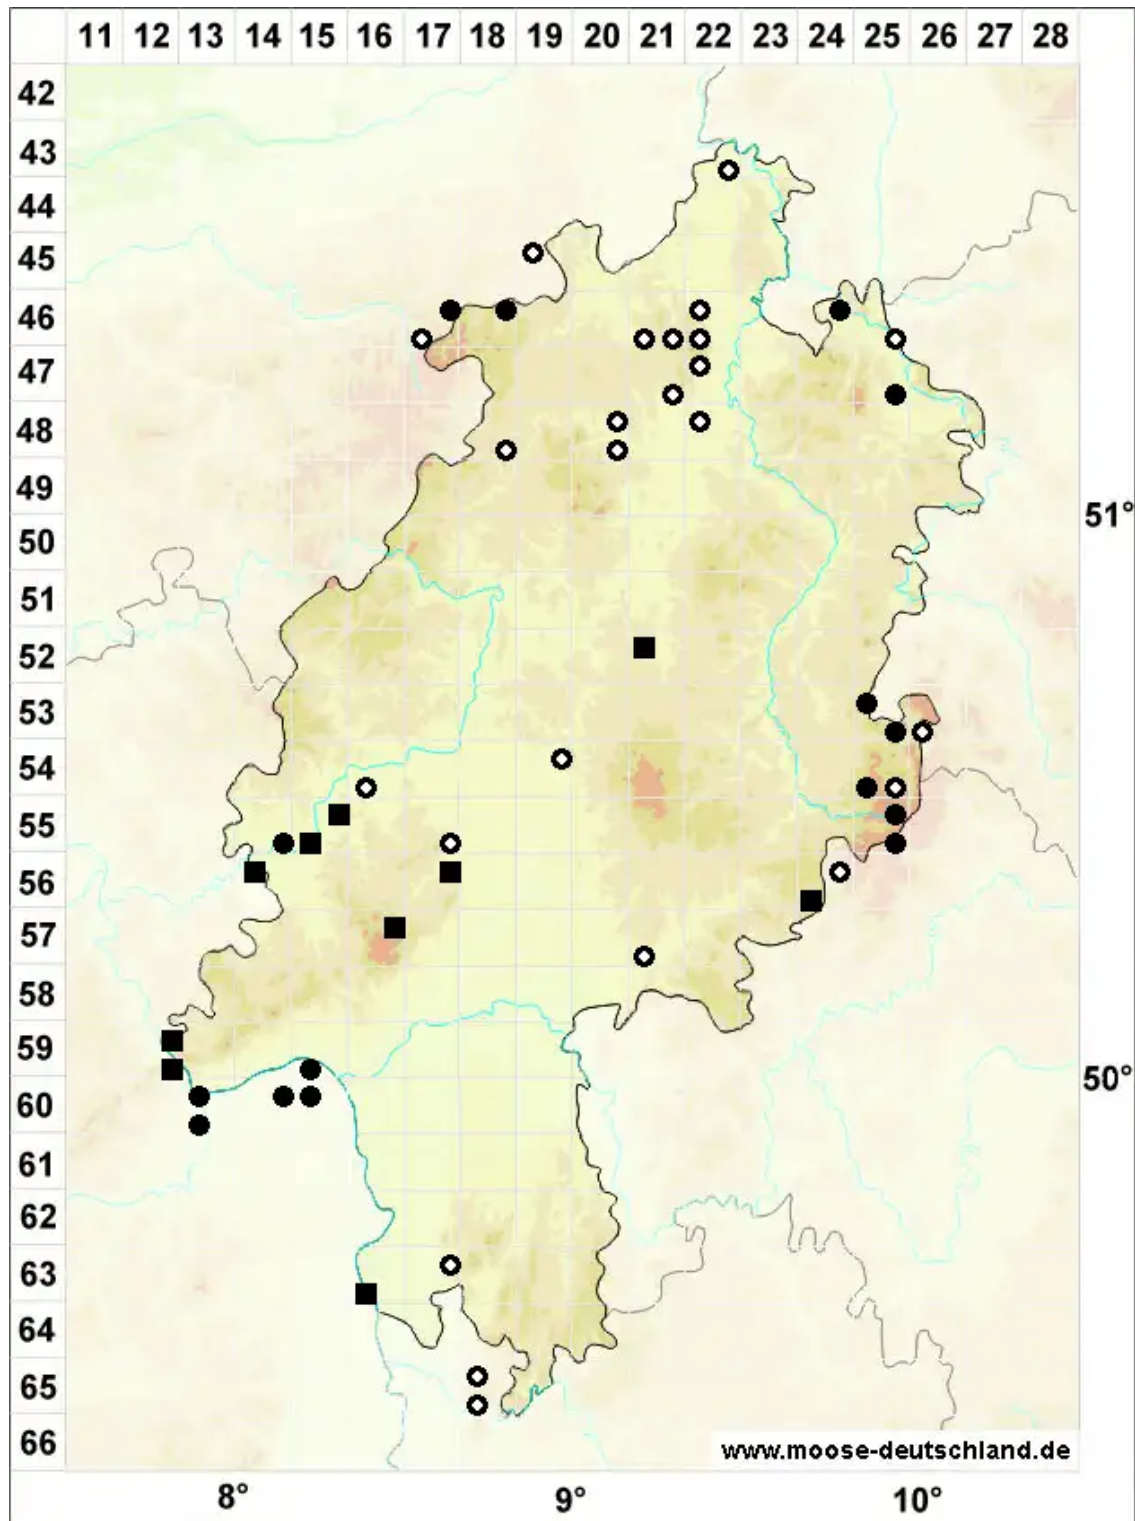

# Grimmia ovalis (Hedw.) Lindb.

Eifrüchtiges Kissenmoos

Legende:

- Symbole:**
- Ausgefülltes Symbol:  
Zeitraum von 1980 bis heute (Aktuelle Angabe)
  - Leeres Symbol:  
Zeitraum vor 1980 (Altangabe)
  - Quadrat: Herbarbeleg