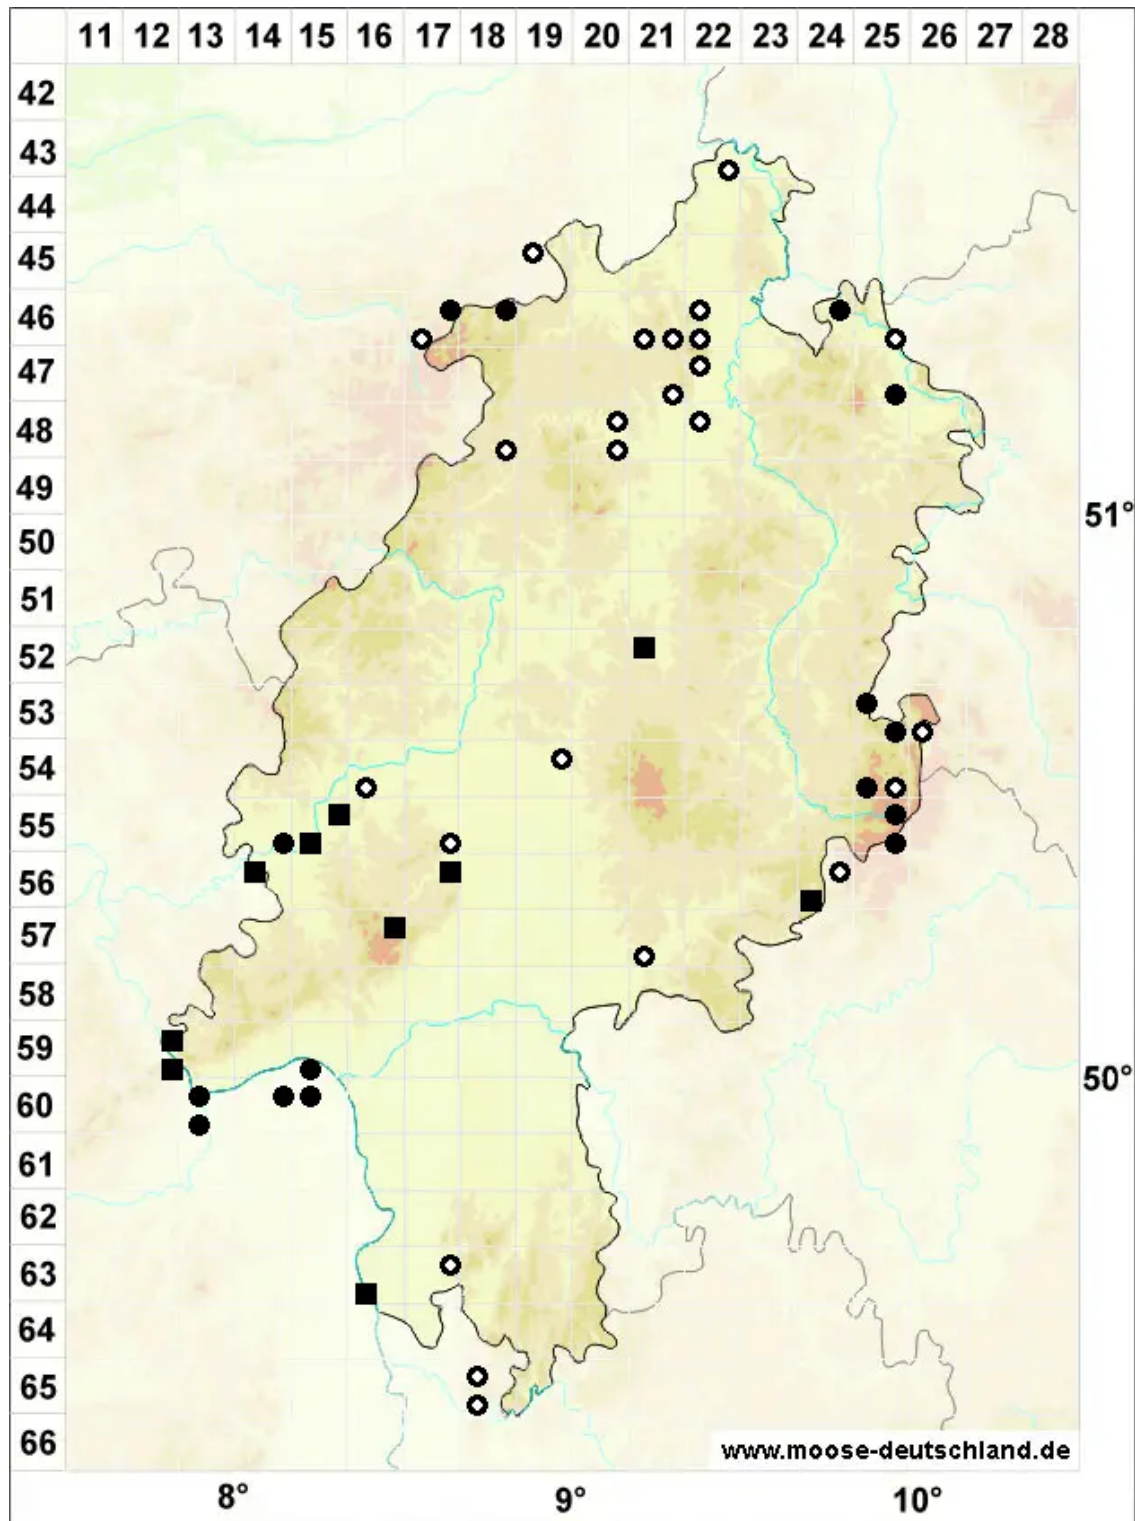

Grimmia ovalis (Hedw.) Lindb.

Eifrüchtiges Kissenmoos

Legende:

Symbole:
Ausgefülltes Symbol:
Zeitraum von 1980 bis heute (Aktuelle Angabe)
Leeres Symbol:
Zeitraum vor 1980 (Altangabe)
Quadrat: Herbarbeleg