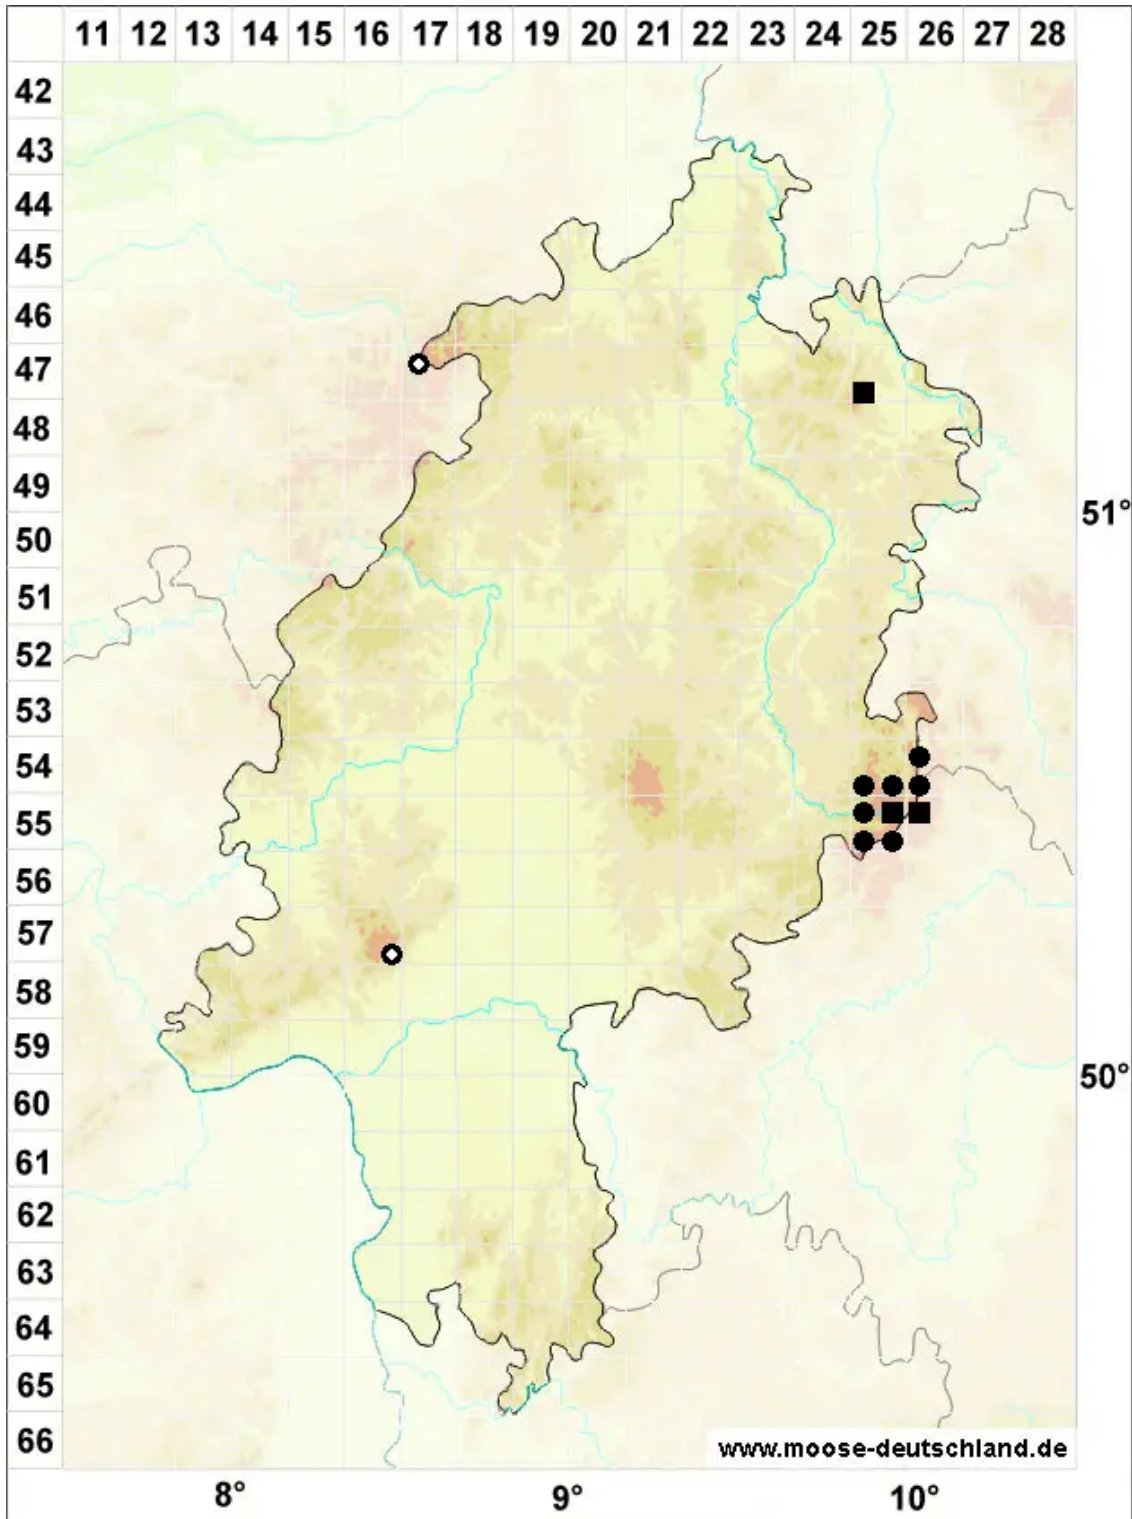

Grimmia ramondii (Lam. & DC.) Margad.

Flügelrippen-Kissenmoos, Abstehebeblättertes Schlitzzahnmoos

Legende:

Symbole:

Ausgefülltes Symbol:
Zeitraum von 1980 bis heute (Aktuelle Angabe)

Leeres Symbol:
Zeitraum vor 1980 (Altangabe)

Quadrat: Herbarbeleg