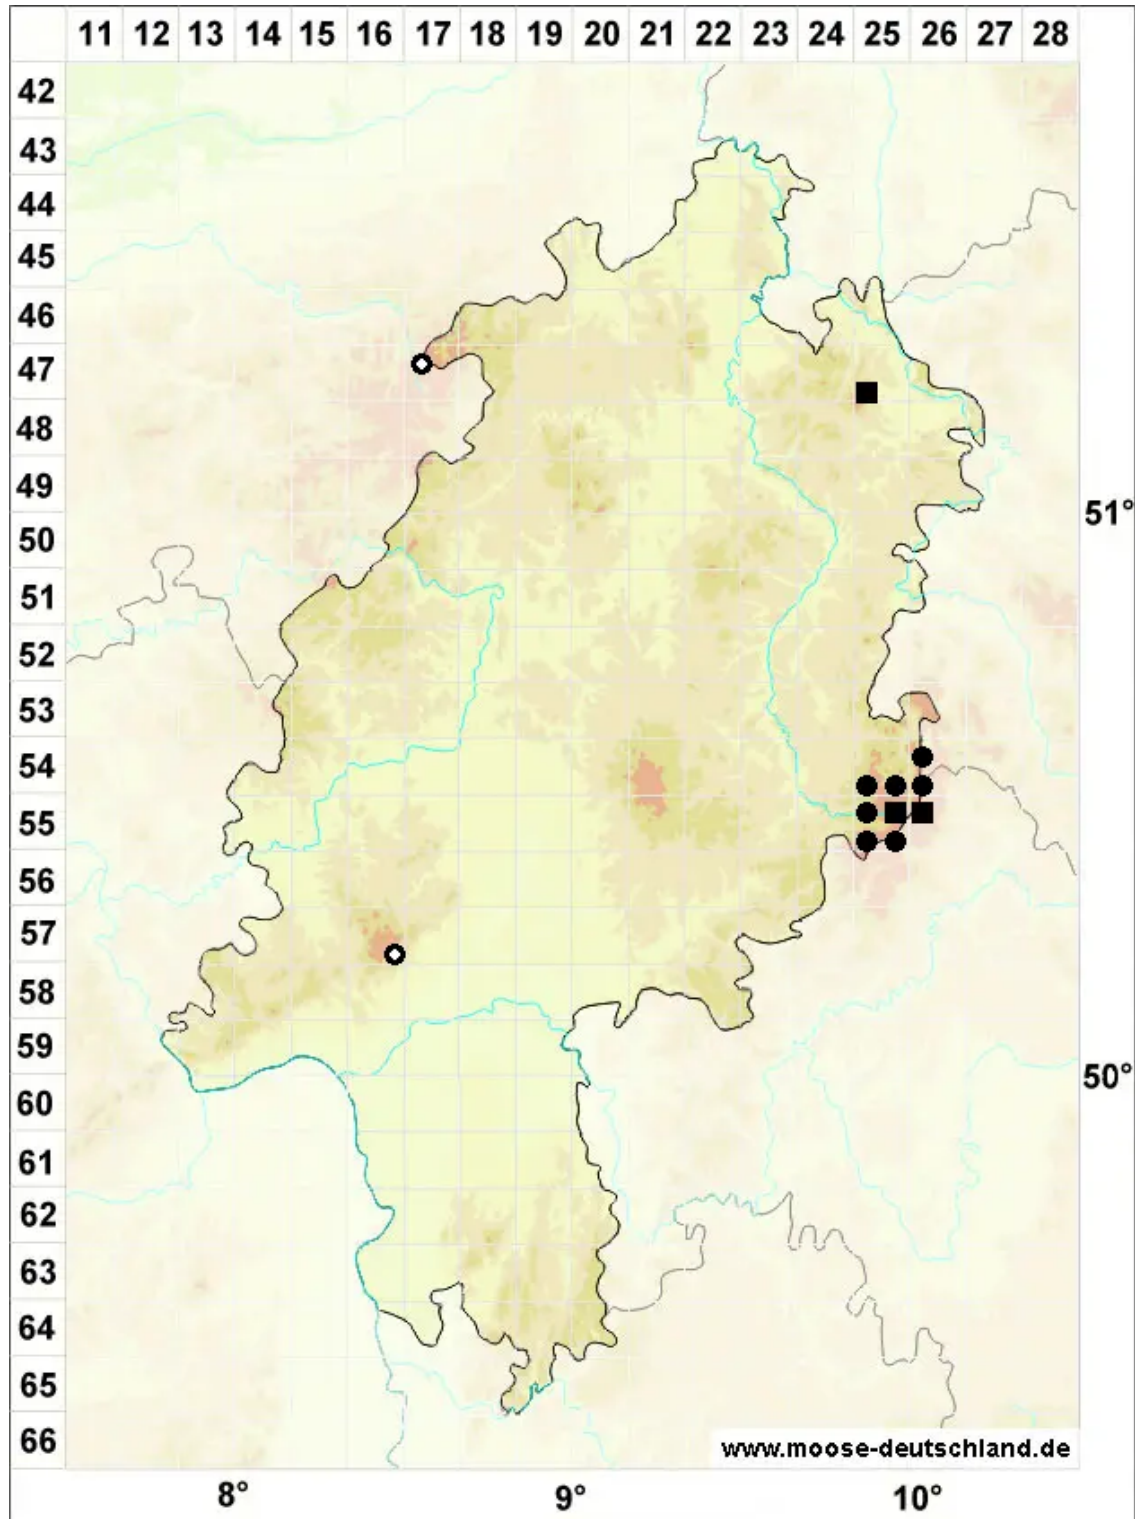

Grimmia ramondii (Lam. & DC.) Margad.

Flügelrippen-Kissenmoos, Abstehebeblättertes Schlitzzahnmoos

Legende:

Symbole:

Ausgefülltes Symbol:
Zeitraum von 1980 bis heute (Aktuelle Angabe)

Leeres Symbol:
Zeitraum vor 1980 (Altangabe)

Quadrat: Herbarbeleg