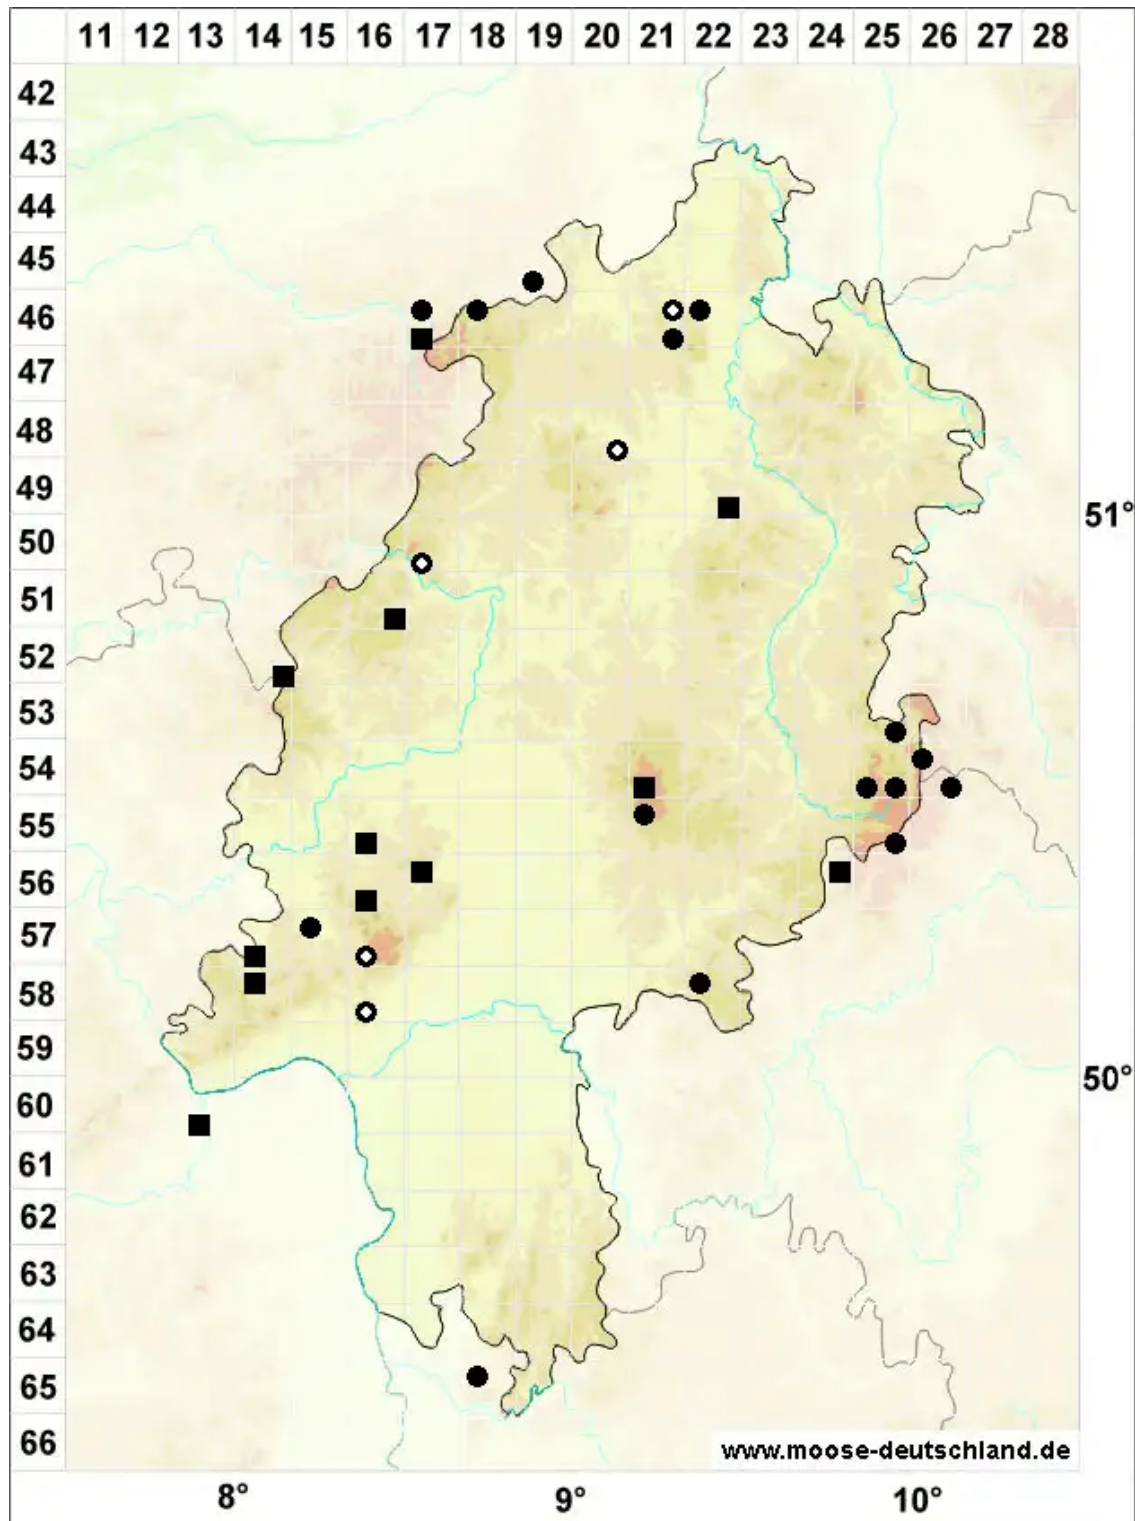

# Grimmia montana Bruch & Schimp.

## Berg-Kissenmoos

Legende:

**Symbole:**

Ausgefülltes Symbol:  
Zeitraum von 1980 bis heute (Aktuelle Angabe)

Leeres Symbol:  
Zeitraum vor 1980 (Altangabe)

Quadrat: Herbarbeleg