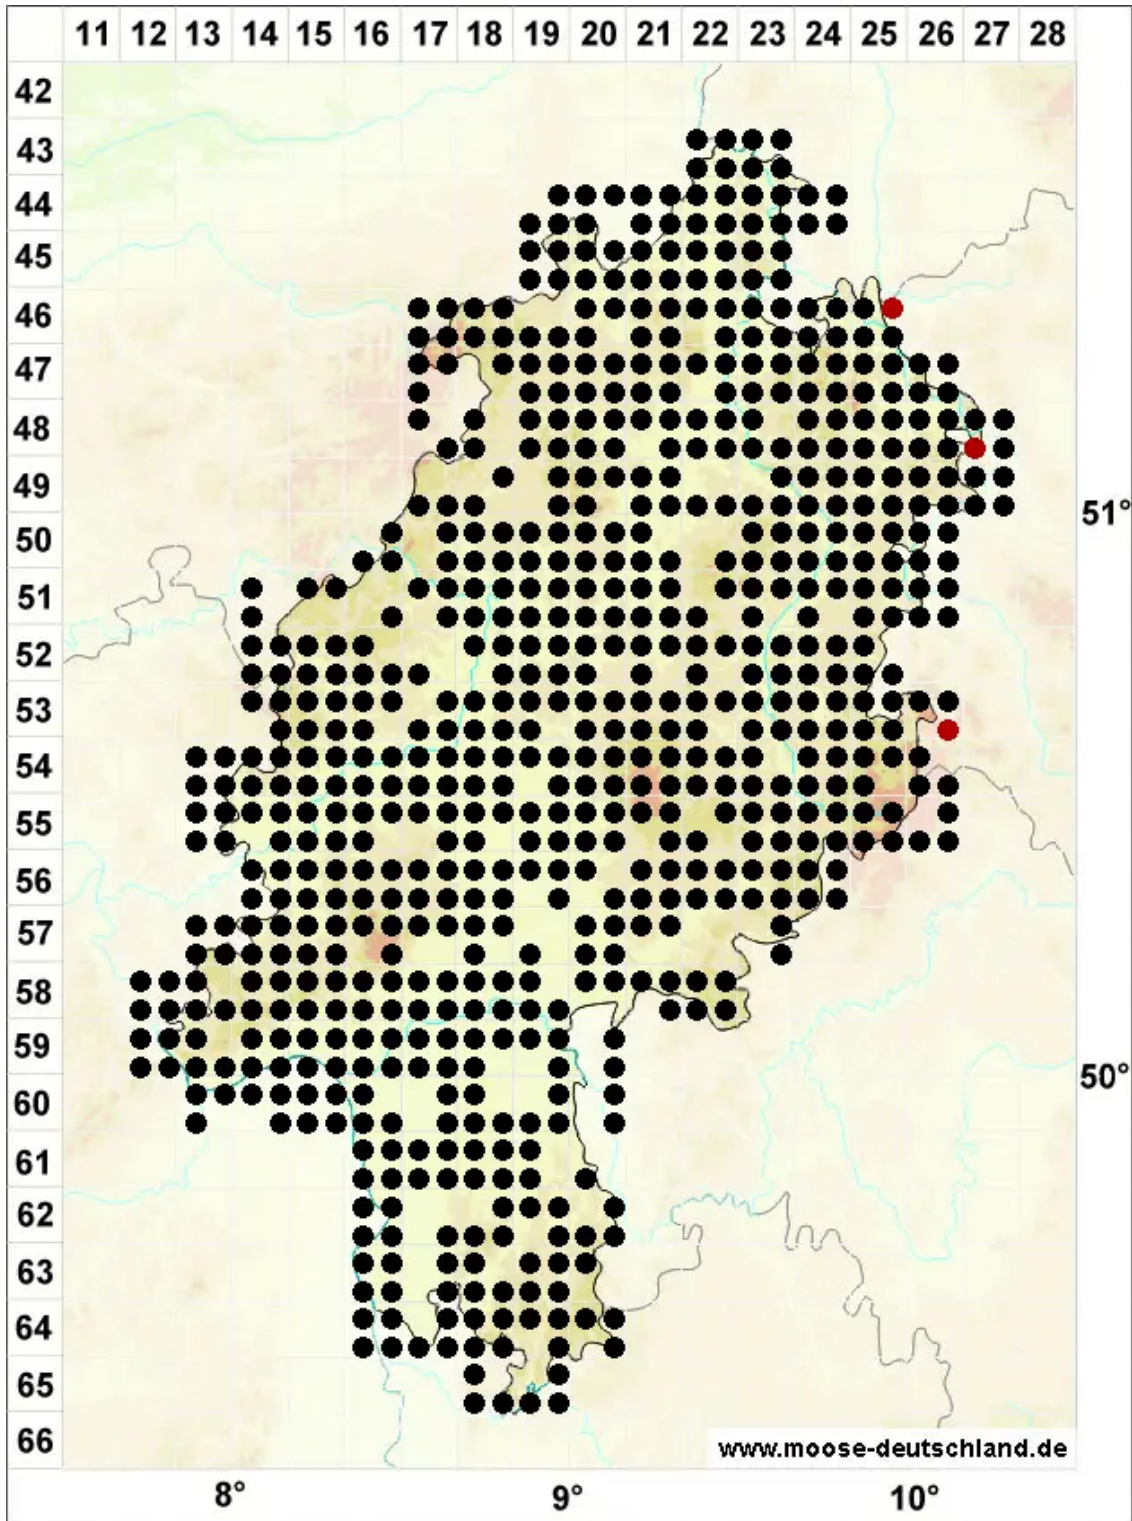

# Grimmia pulvinata (Hedw.) Sm.

Polster-Kissenmoos

Legende:

- Symbole:**
- Ausgefülltes Symbol:  
Zeitraum von 1980 bis heute (Aktuelle Angabe)
  - Leeres Symbol:  
Zeitraum vor 1980 (Altangabe)
  - Quadrat: Herbarbeleg