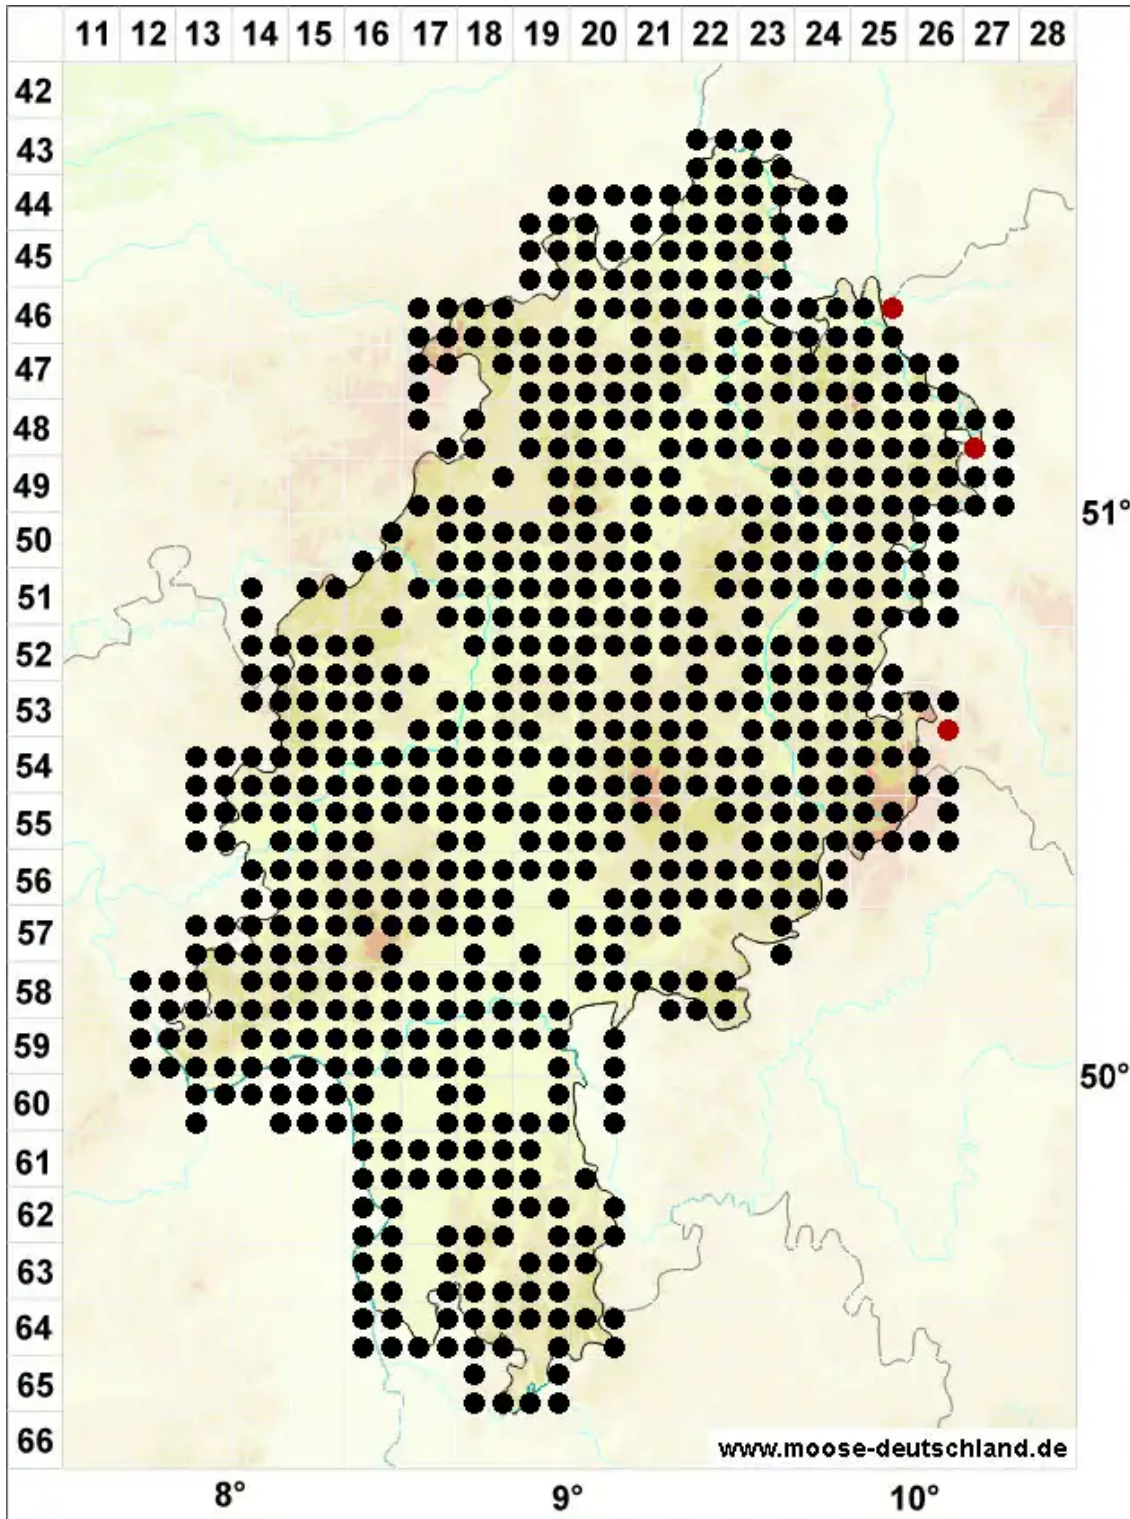

# Grimmia pulvinata (Hedw.) Sm.

Polster-Kissenmoos

Legende:

**Symbole:**

Ausgefülltes Symbol:  
Zeitraum von 1980 bis heute (Aktuelle Angabe)

Leeres Symbol:  
Zeitraum vor 1980 (Altangabe)

Quadrat: Herbarbeleg