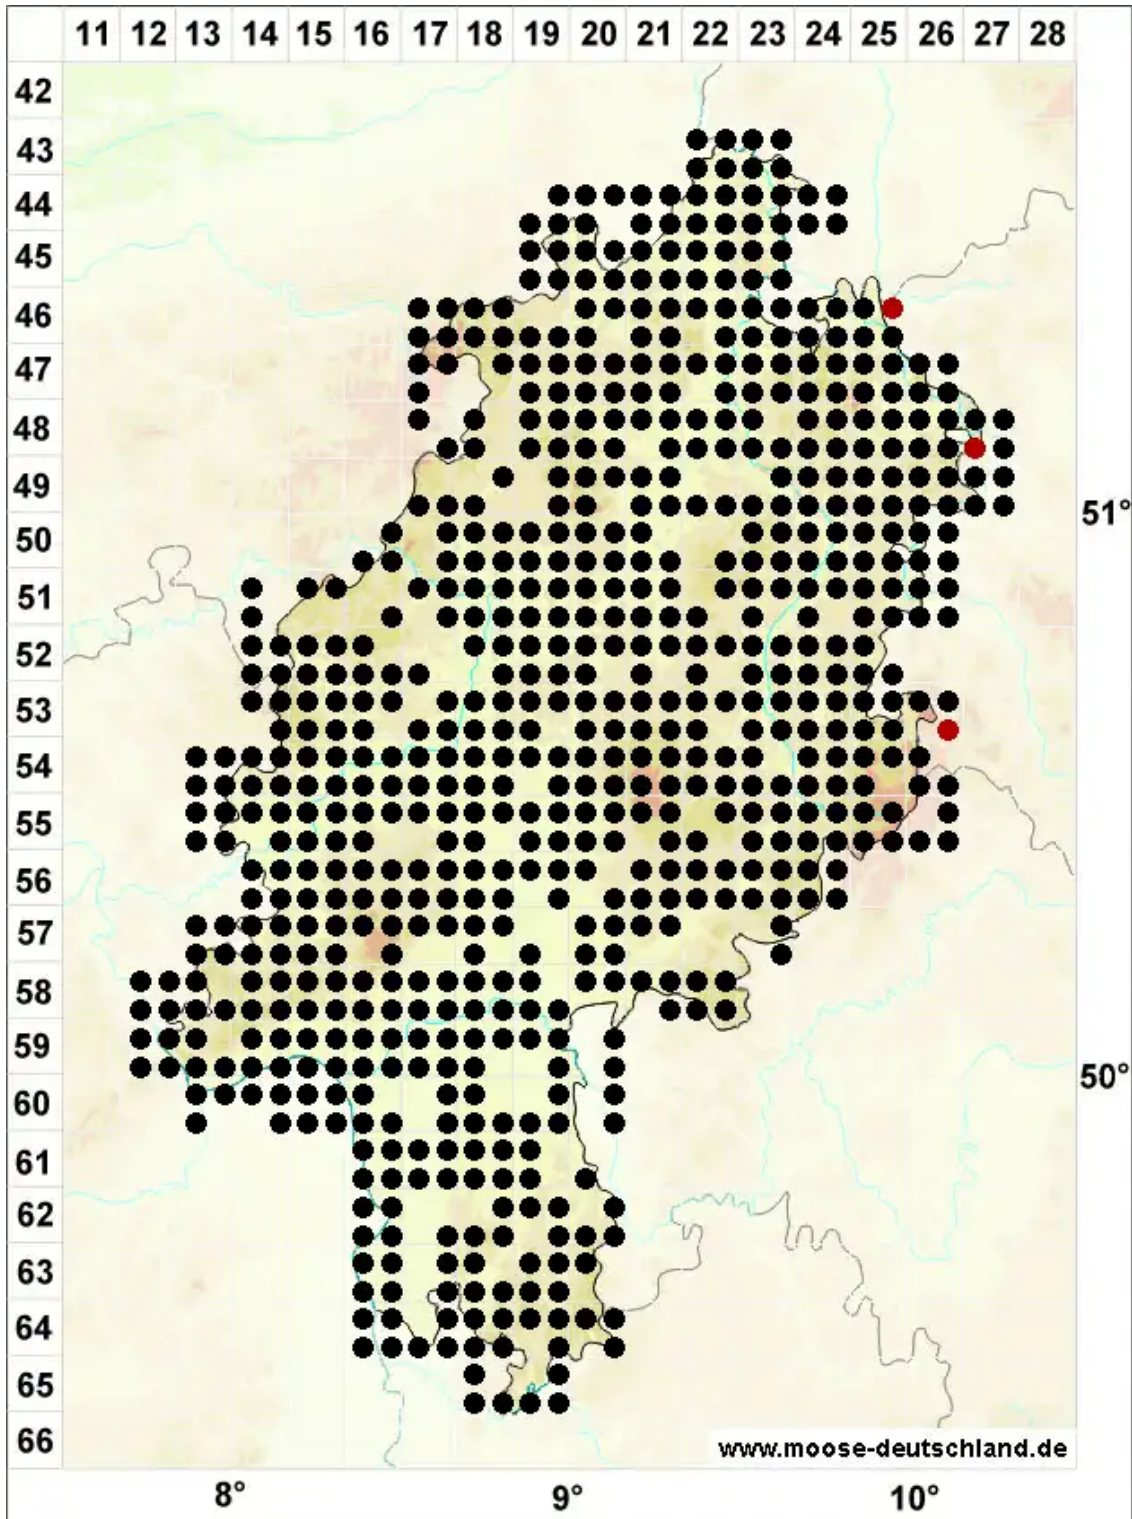

# Grimmia pulvinata (Hedw.) Sm.

Polster-Kissenmoos

Legende:

**Symbole:**

Ausgefülltes Symbol:  
Zeitraum von 1980 bis heute (Aktuelle Angabe)

Leeres Symbol:  
Zeitraum vor 1980 (Altangabe)

Quadrat: Herbarbeleg