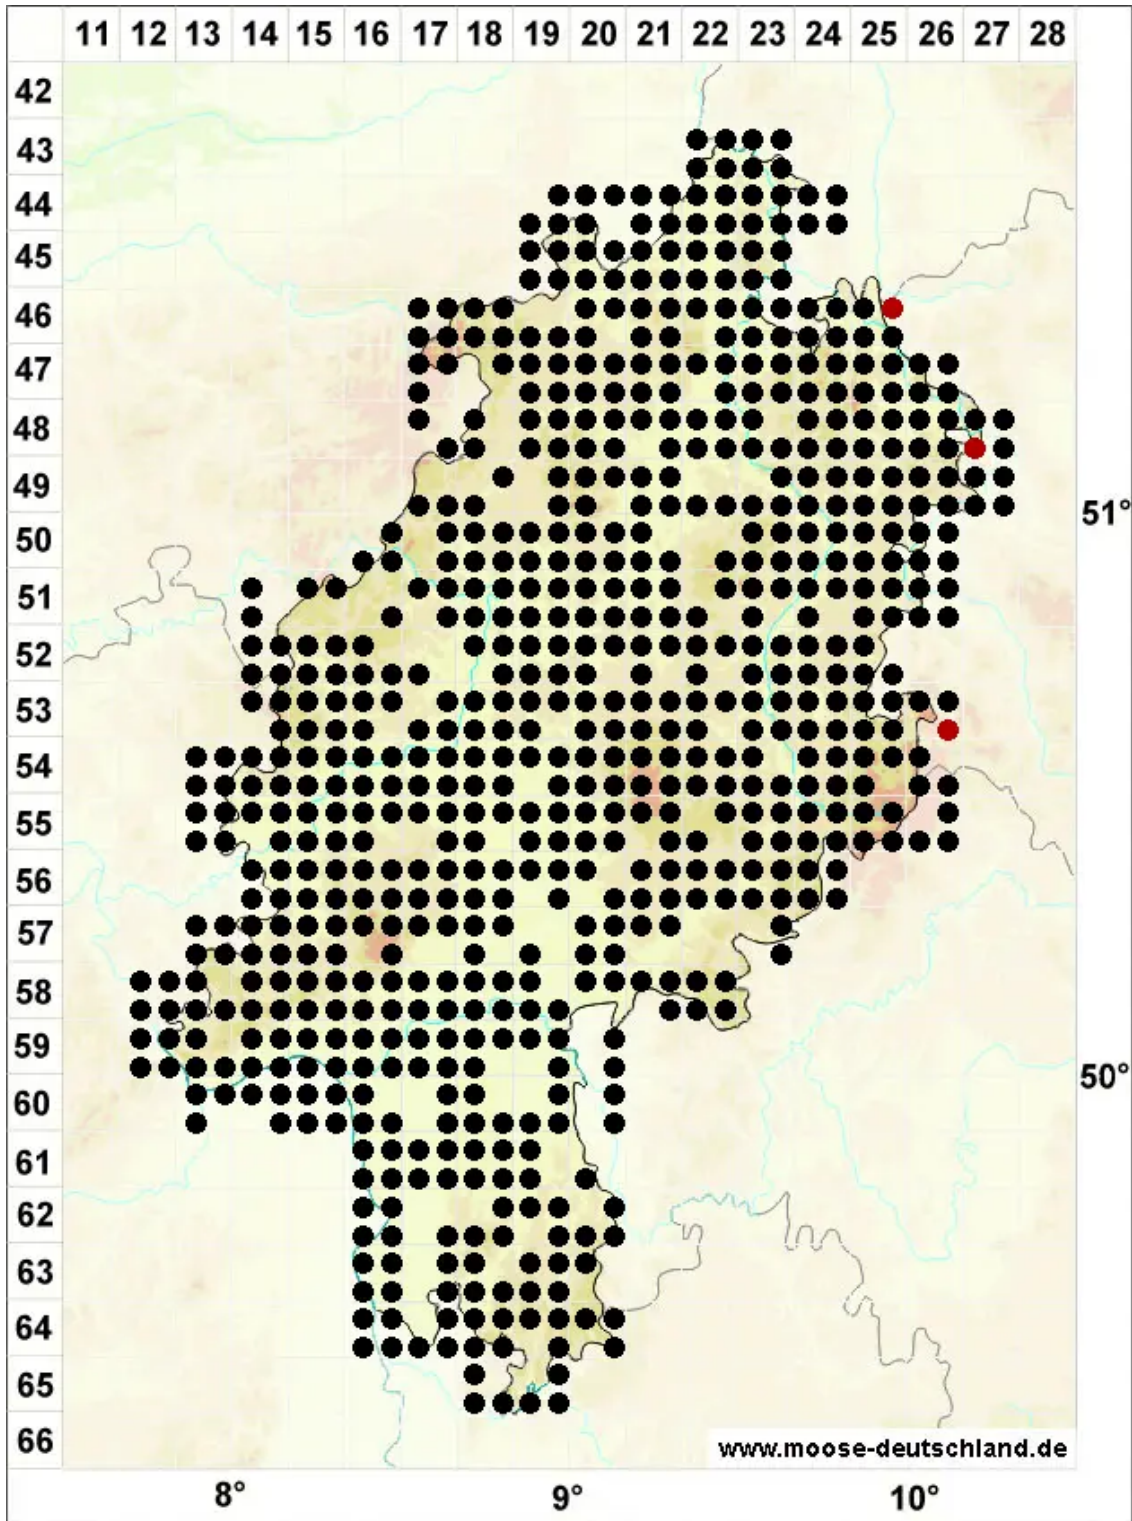

Grimmia pulvinata (Hedw.) Sm.

Polster-Kissenmoos

Legende:

- Symbole:**
- Ausgefülltes Symbol:
Zeitraum von 1980 bis heute (Aktuelle Angabe)
 - Leeres Symbol:
Zeitraum vor 1980 (Altangabe)
 - Quadrat: Herbarbeleg