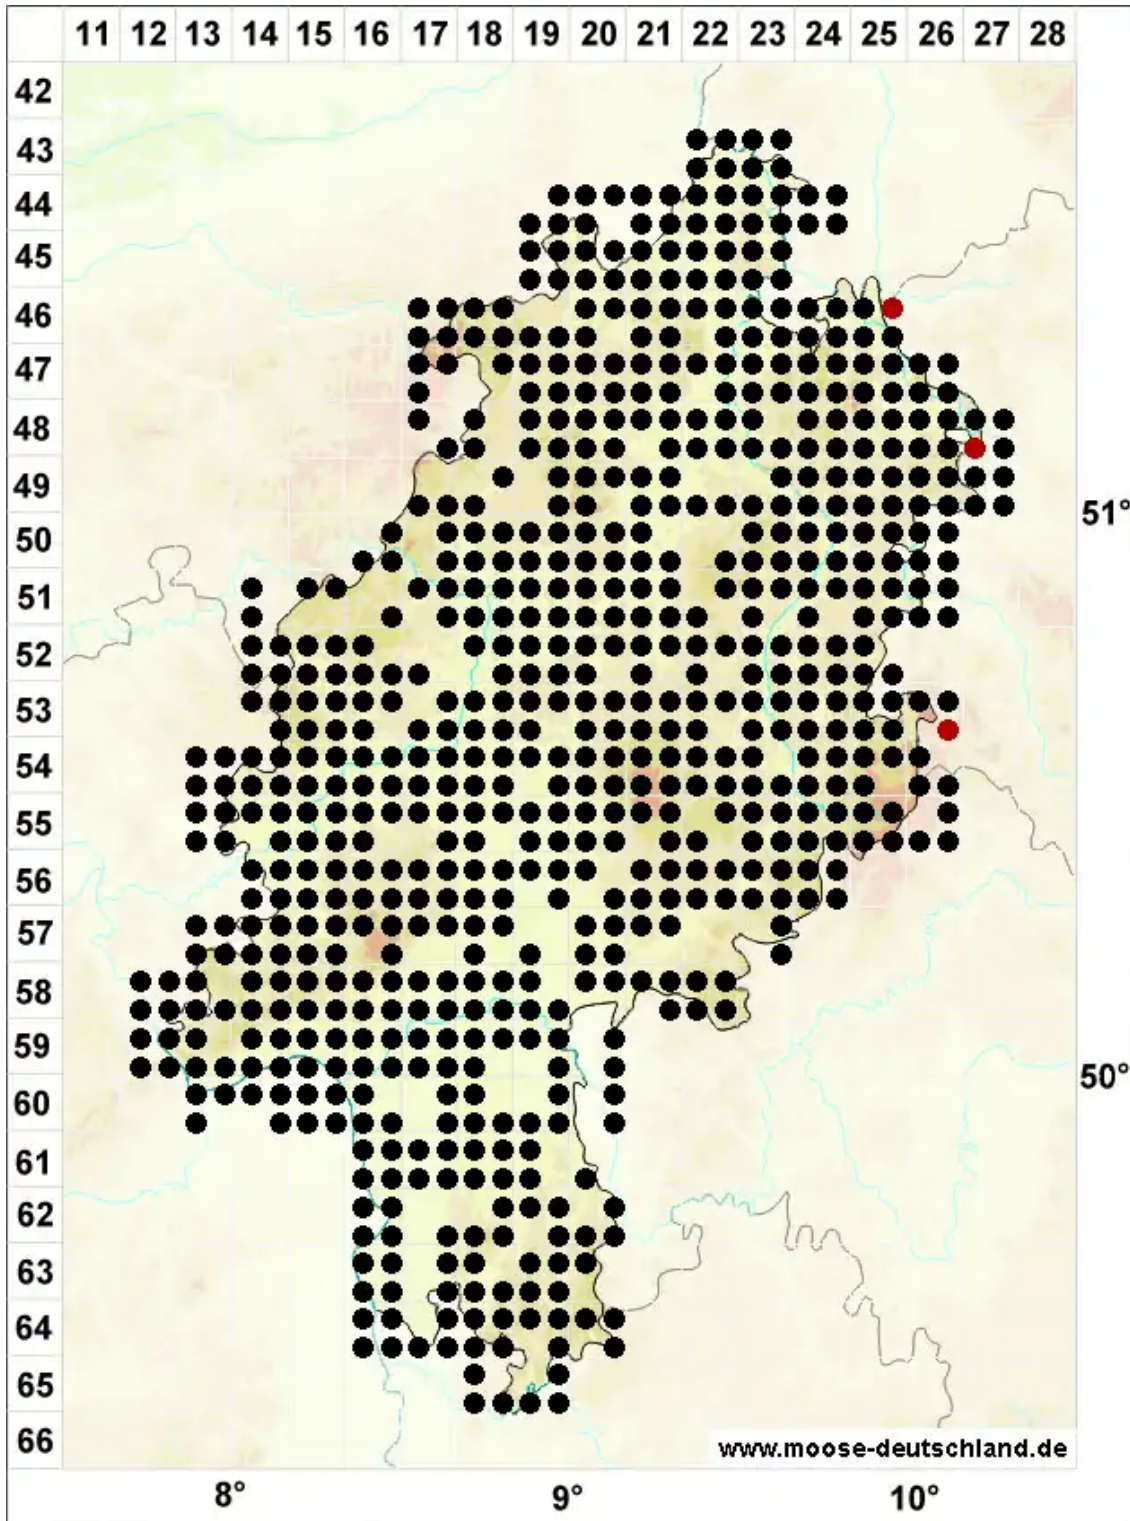

# Grimmia pulvinata (Hedw.) Sm.

Polster-Kissenmoos

Legende:

- Symbole:**
- Ausgefülltes Symbol:  
Zeitraum von 1980 bis heute (Aktuelle Angabe)
  - Leeres Symbol:  
Zeitraum vor 1980 (Altangabe)
  - Quadrat: Herbarbeleg