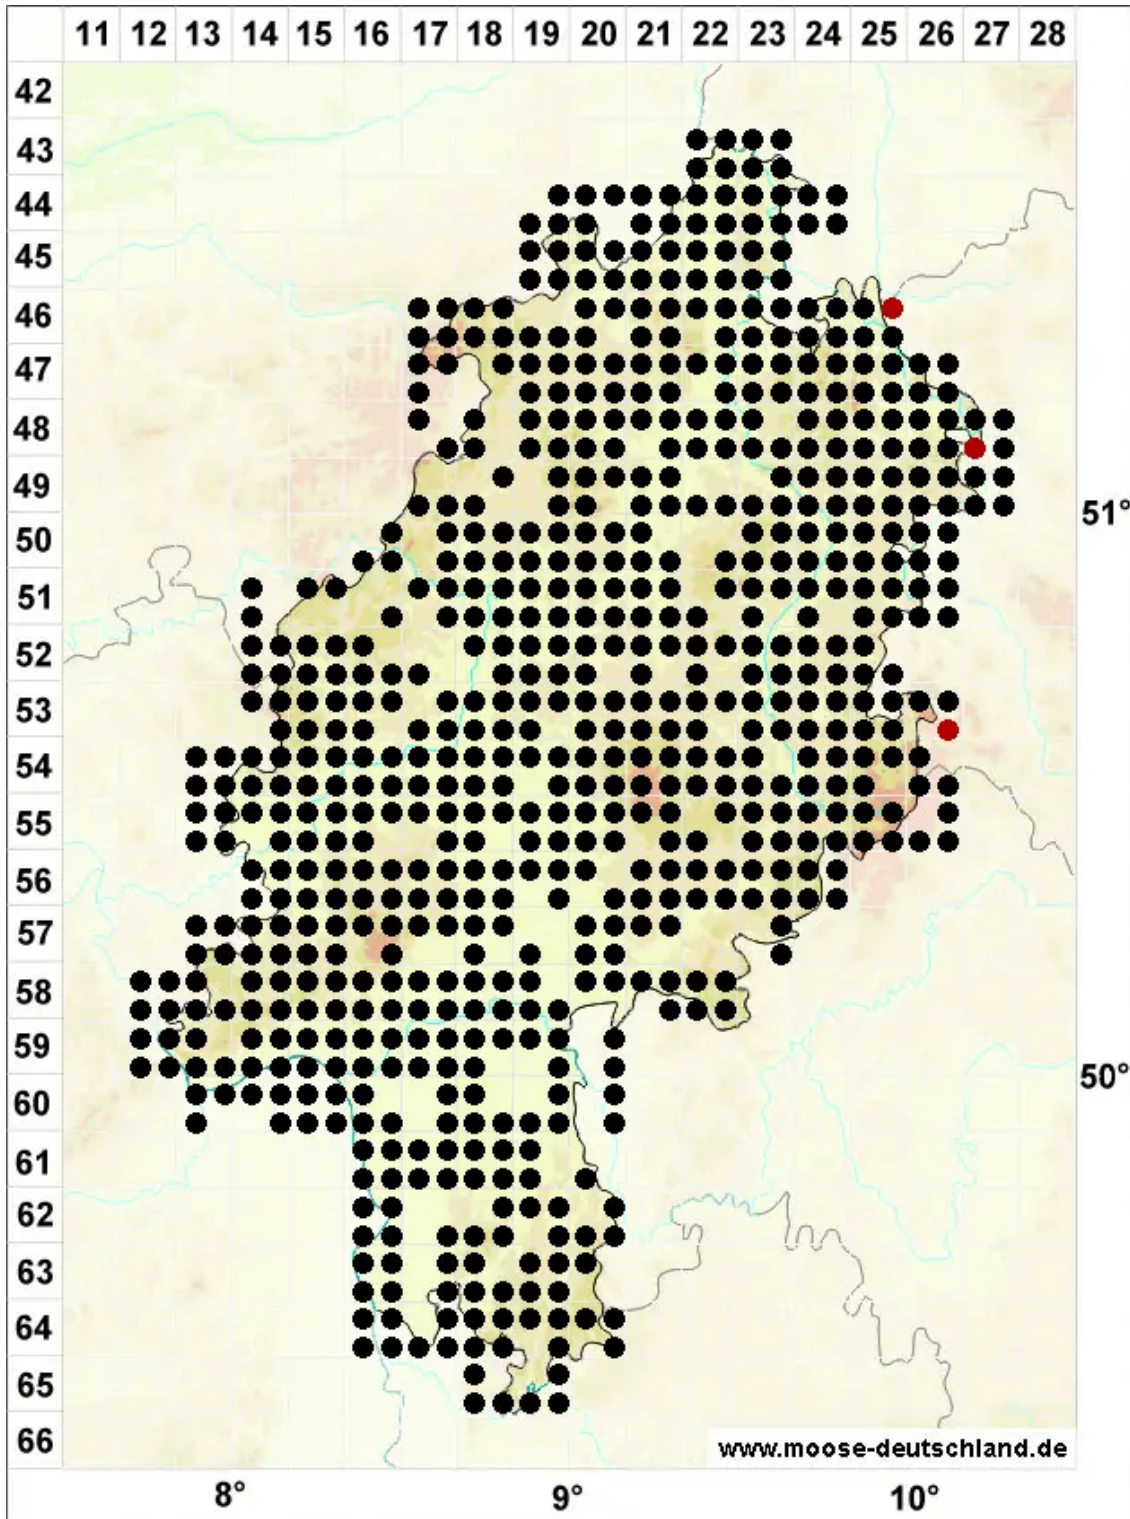

Grimmia pulvinata (Hedw.) Sm.

Polster-Kissenmoos

Legende:

- Symbole:**
- Ausgefülltes Symbol:
Zeitraum von 1980 bis heute (Aktuelle Angabe)
 - Leeres Symbol:
Zeitraum vor 1980 (Altangabe)
 - Quadrat: Herbarbeleg