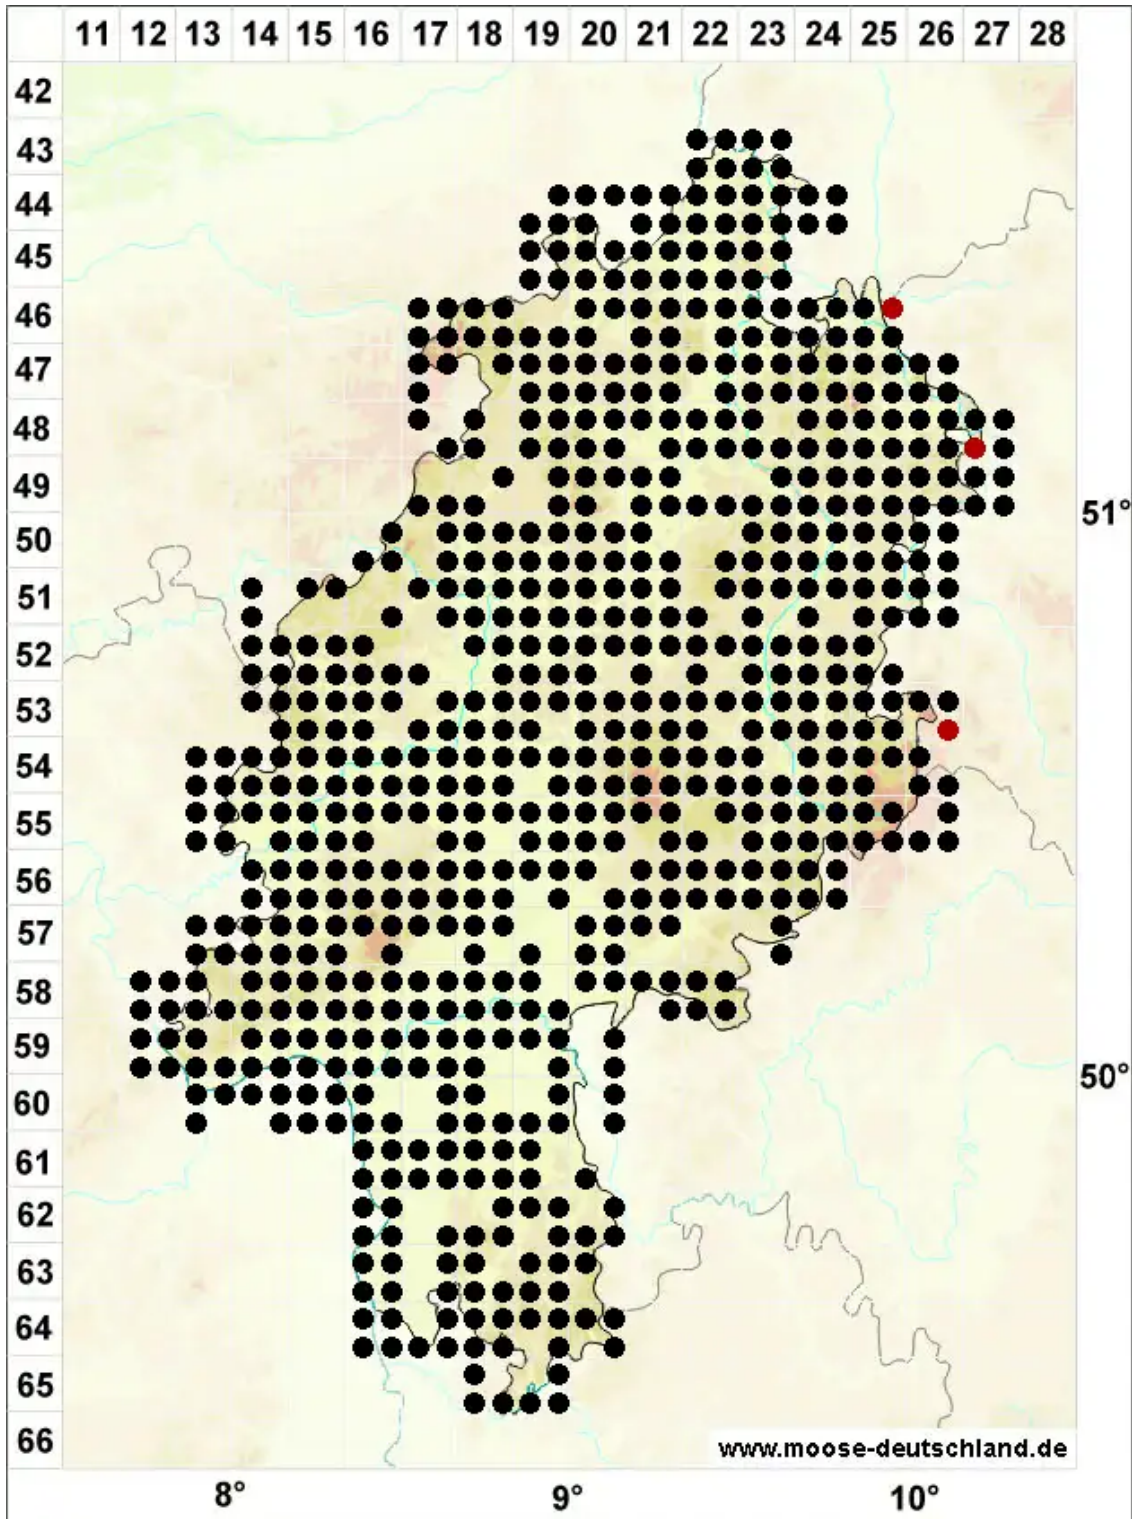

Grimmia pulvinata (Hedw.) Sm.

Polster-Kissenmoos

Legende:

Symbole:

Ausgefülltes Symbol:
Zeitraum von 1980 bis heute (Aktuelle Angabe)

Leeres Symbol:
Zeitraum vor 1980 (Altangabe)

Quadrat: Herbarbeleg