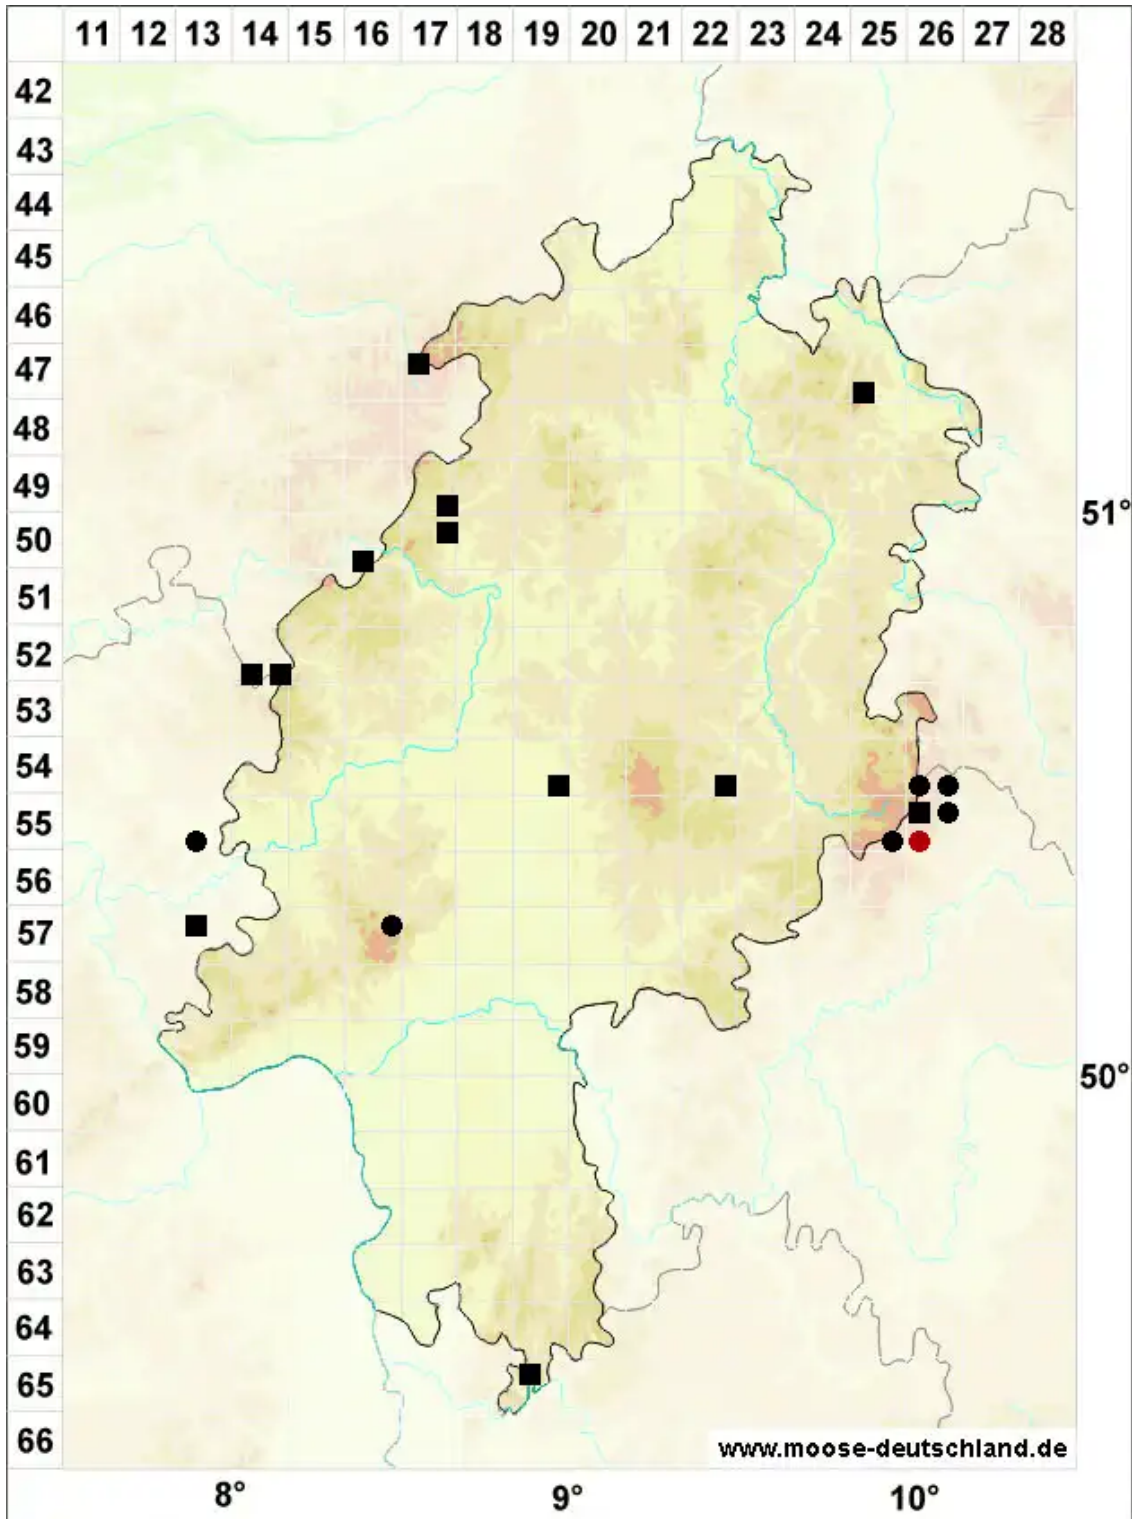

Schistidium rivulare (Brid.) Podp.

Bach-Spalthütchen

Legende:

- Symbole:**
- Ausgefülltes Symbol:
Zeitraum von 1980 bis heute (Aktuelle Angabe)
 - Leeres Symbol:
Zeitraum vor 1980 (Altangabe)
 - Quadrat: Herbarbeleg