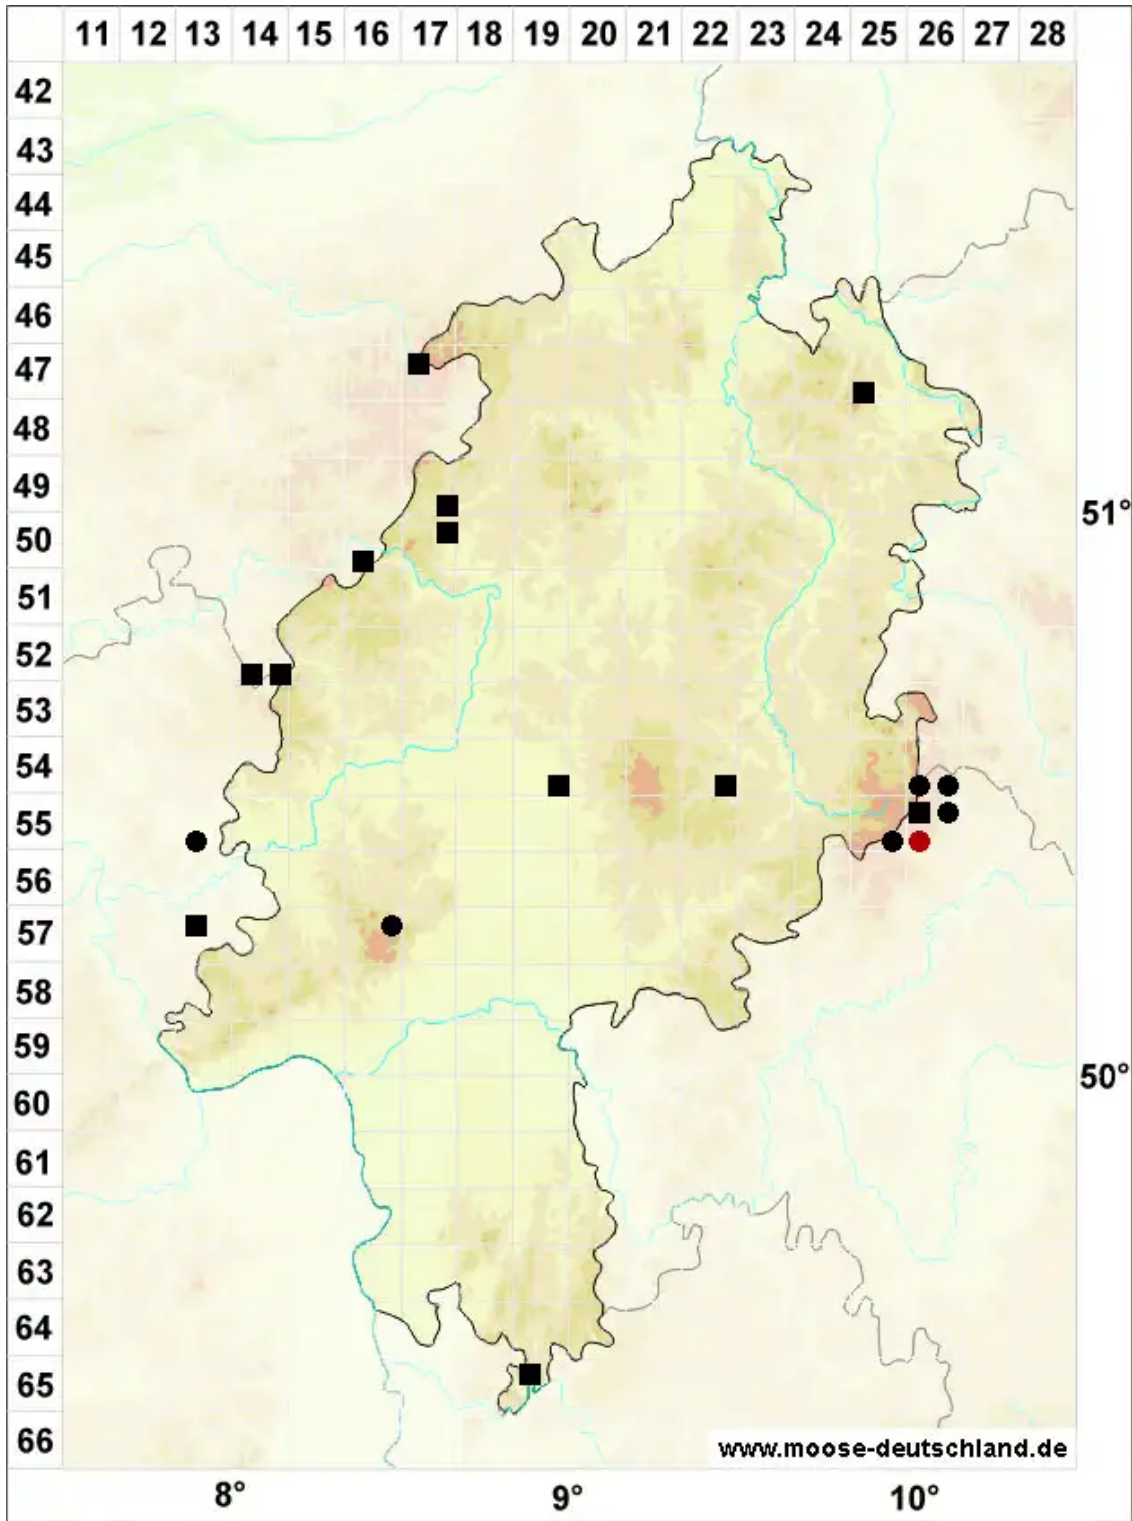

# Schistidium rivulare (Brid.) Podp.

Bach-Spalthütchen

Legende:

- Symbole:**  
Ausgefülltes Symbol:  
Zeitraum von 1980 bis heute (Aktuelle Angabe)  
Leeres Symbol:  
Zeitraum vor 1980 (Altangabe)  
Quadrat: Herbarbeleg