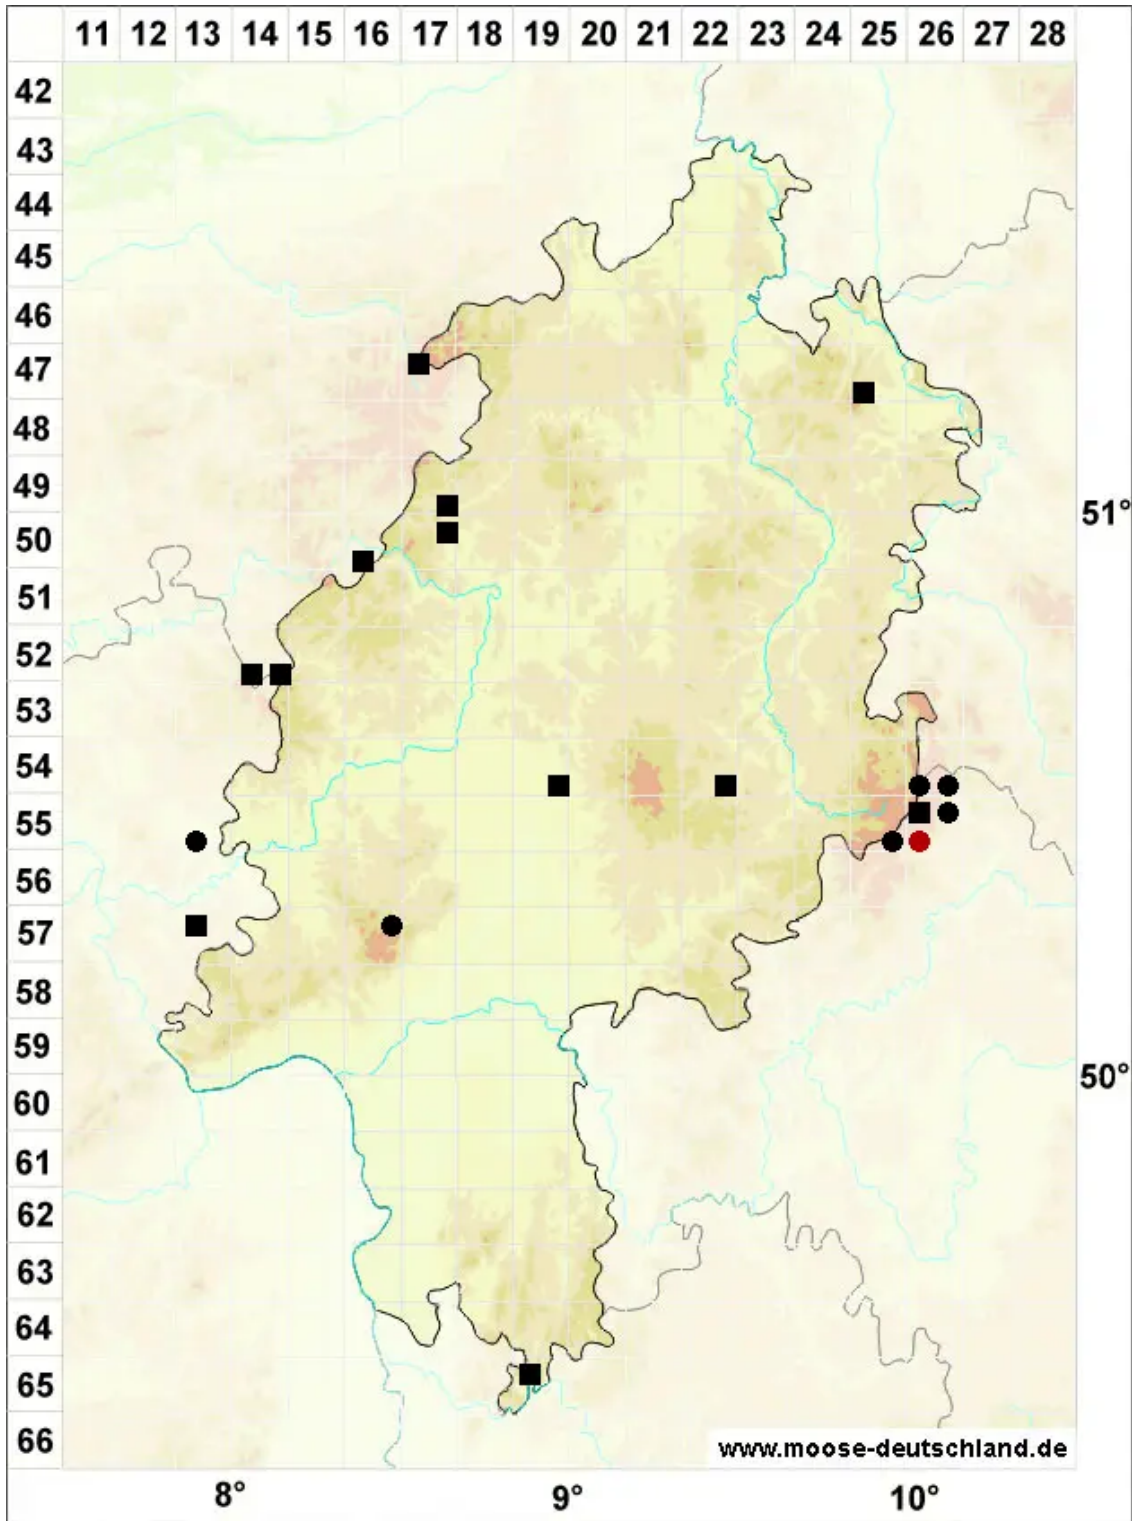

Schistidium rivulare (Brid.) Podp.

Bach-Spalthütchen

Legende:

- Symbole:**
- Ausgefülltes Symbol:
Zeitraum von 1980 bis heute (Aktuelle Angabe)
 - Leeres Symbol:
Zeitraum vor 1980 (Altangabe)
 - Quadrat: Herbarbeleg