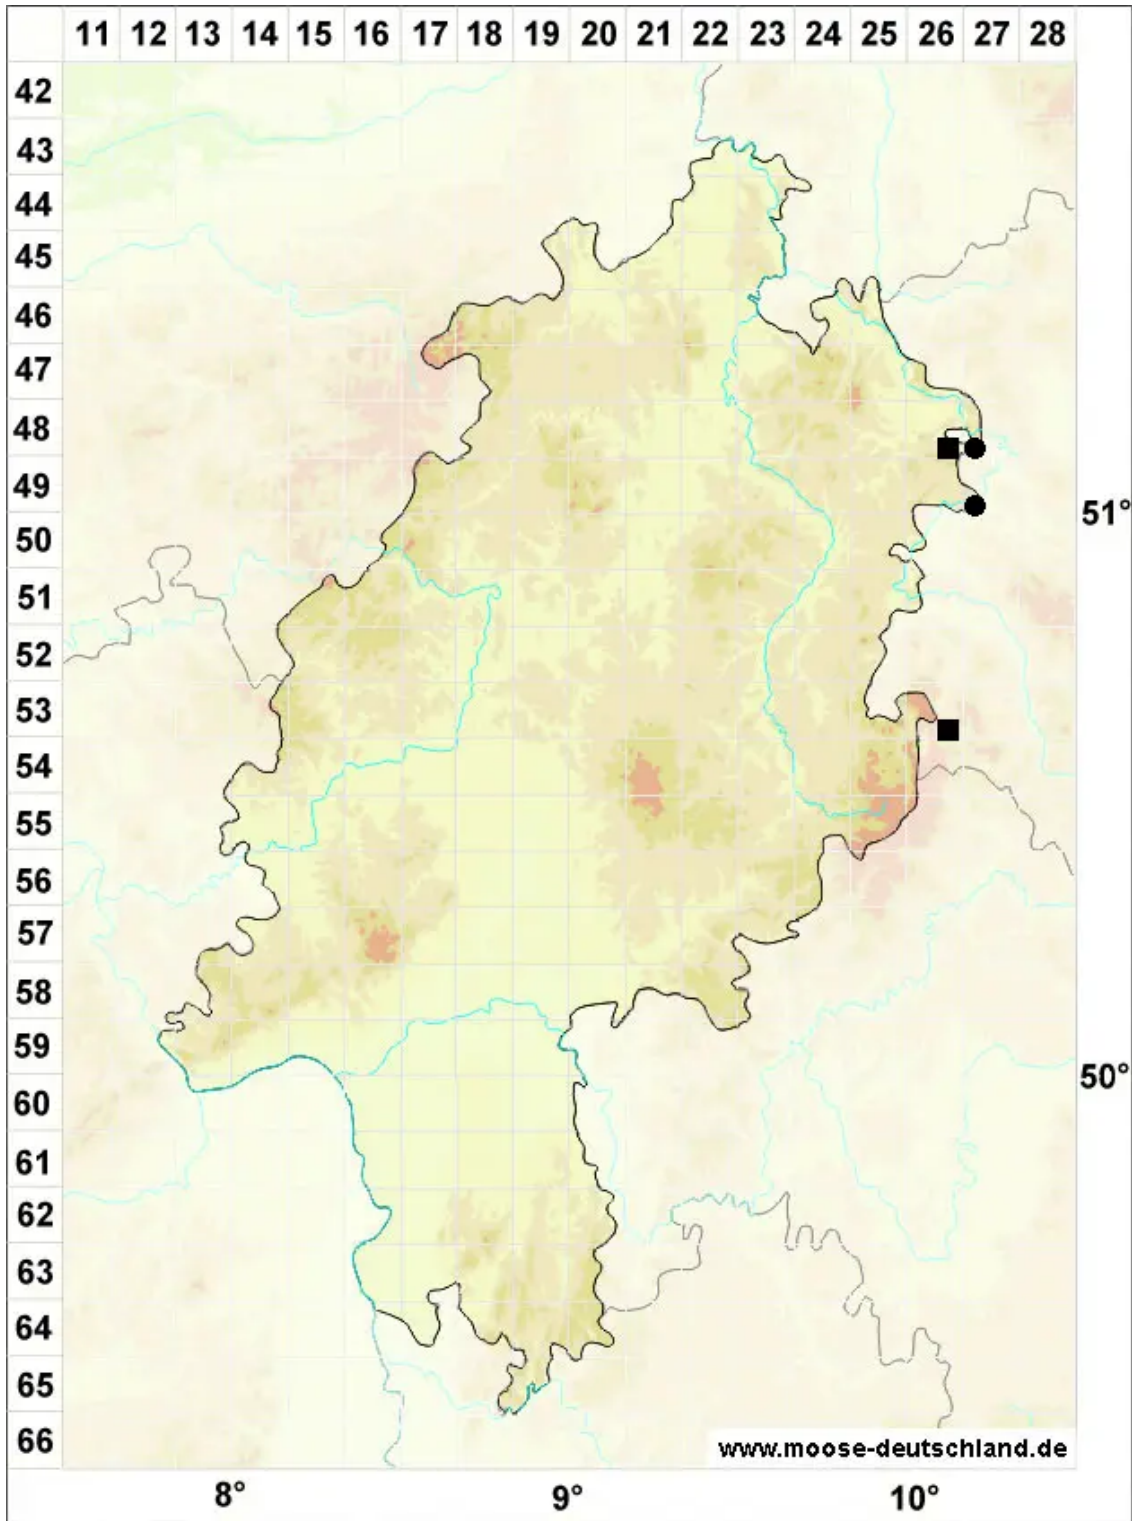

Schistidium robustum (Nees & Hornsch.) H.H.Blom

Kräftiges Spalthütchen

Legende:

Symbole:

Ausgefülltes Symbol:
Zeitraum von 1980 bis heute (Aktuelle Angabe)

Leeres Symbol:
Zeitraum vor 1980 (Altangabe)

Quadrat: Herbarbeleg