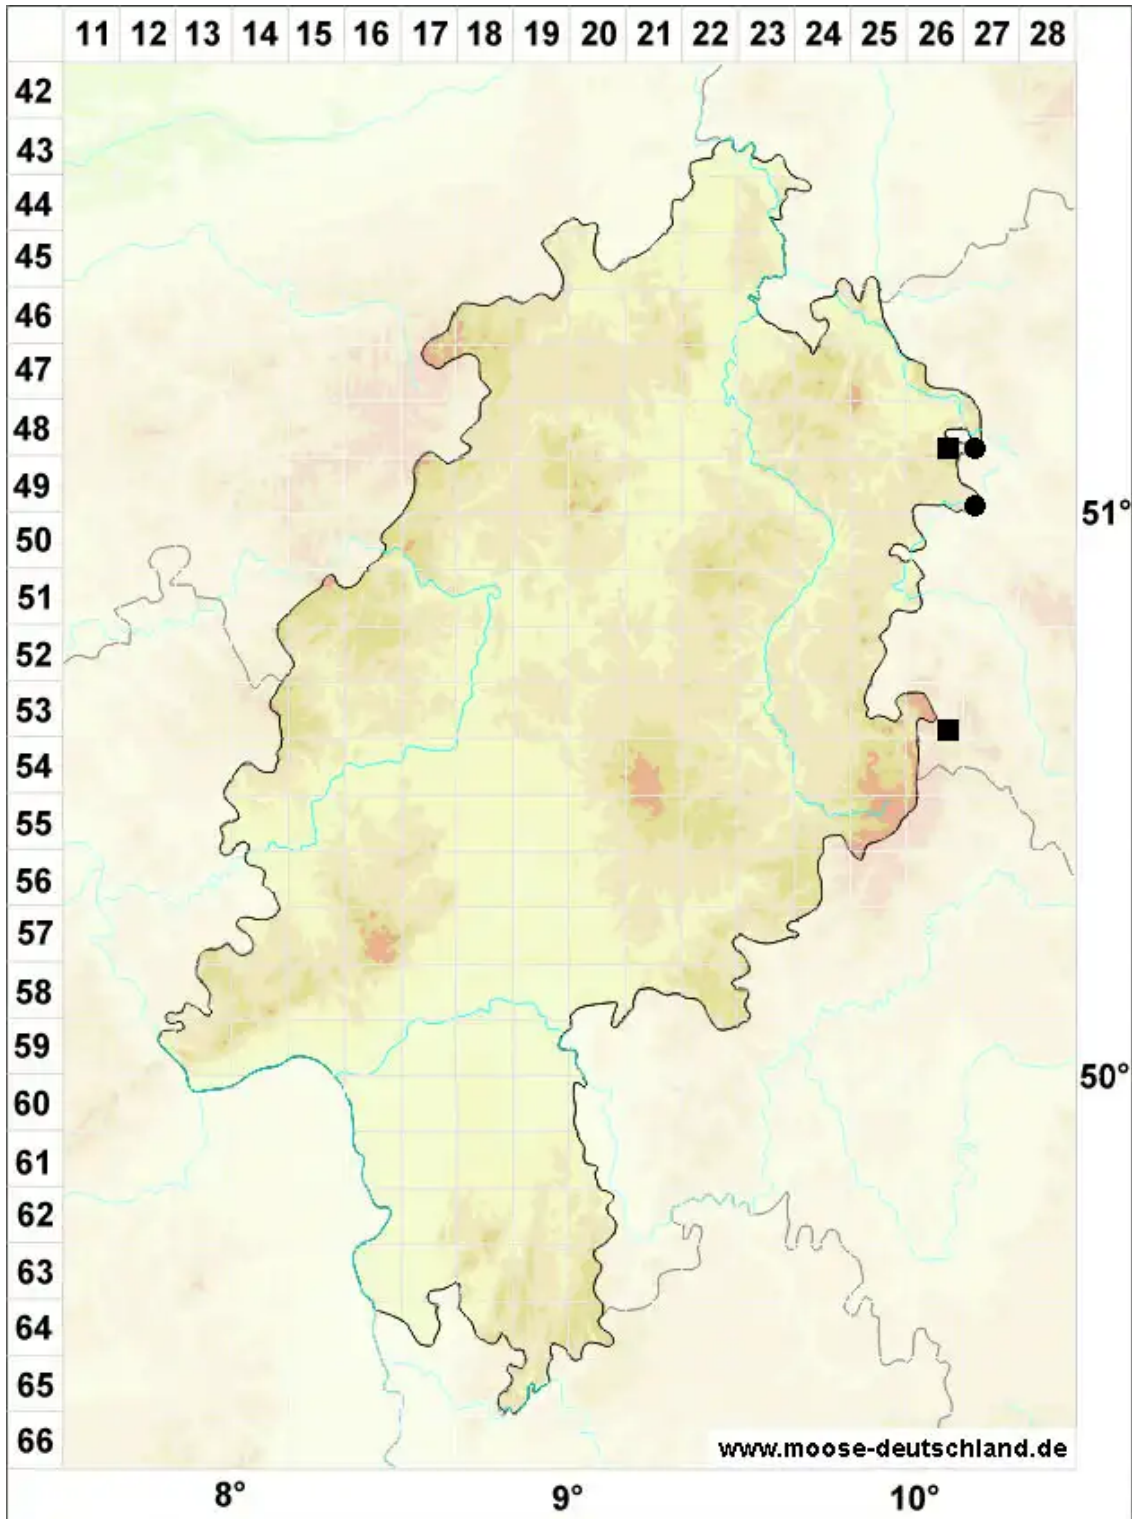

Schistidium robustum (Nees & Hornsch.) H.H.Blom

Kräftiges Spalthütchen

Legende:

Symbole:

Ausgefülltes Symbol:
Zeitraum von 1980 bis heute (Aktuelle Angabe)

Leeres Symbol:
Zeitraum vor 1980 (Altangabe)

Quadrat: Herbarbeleg