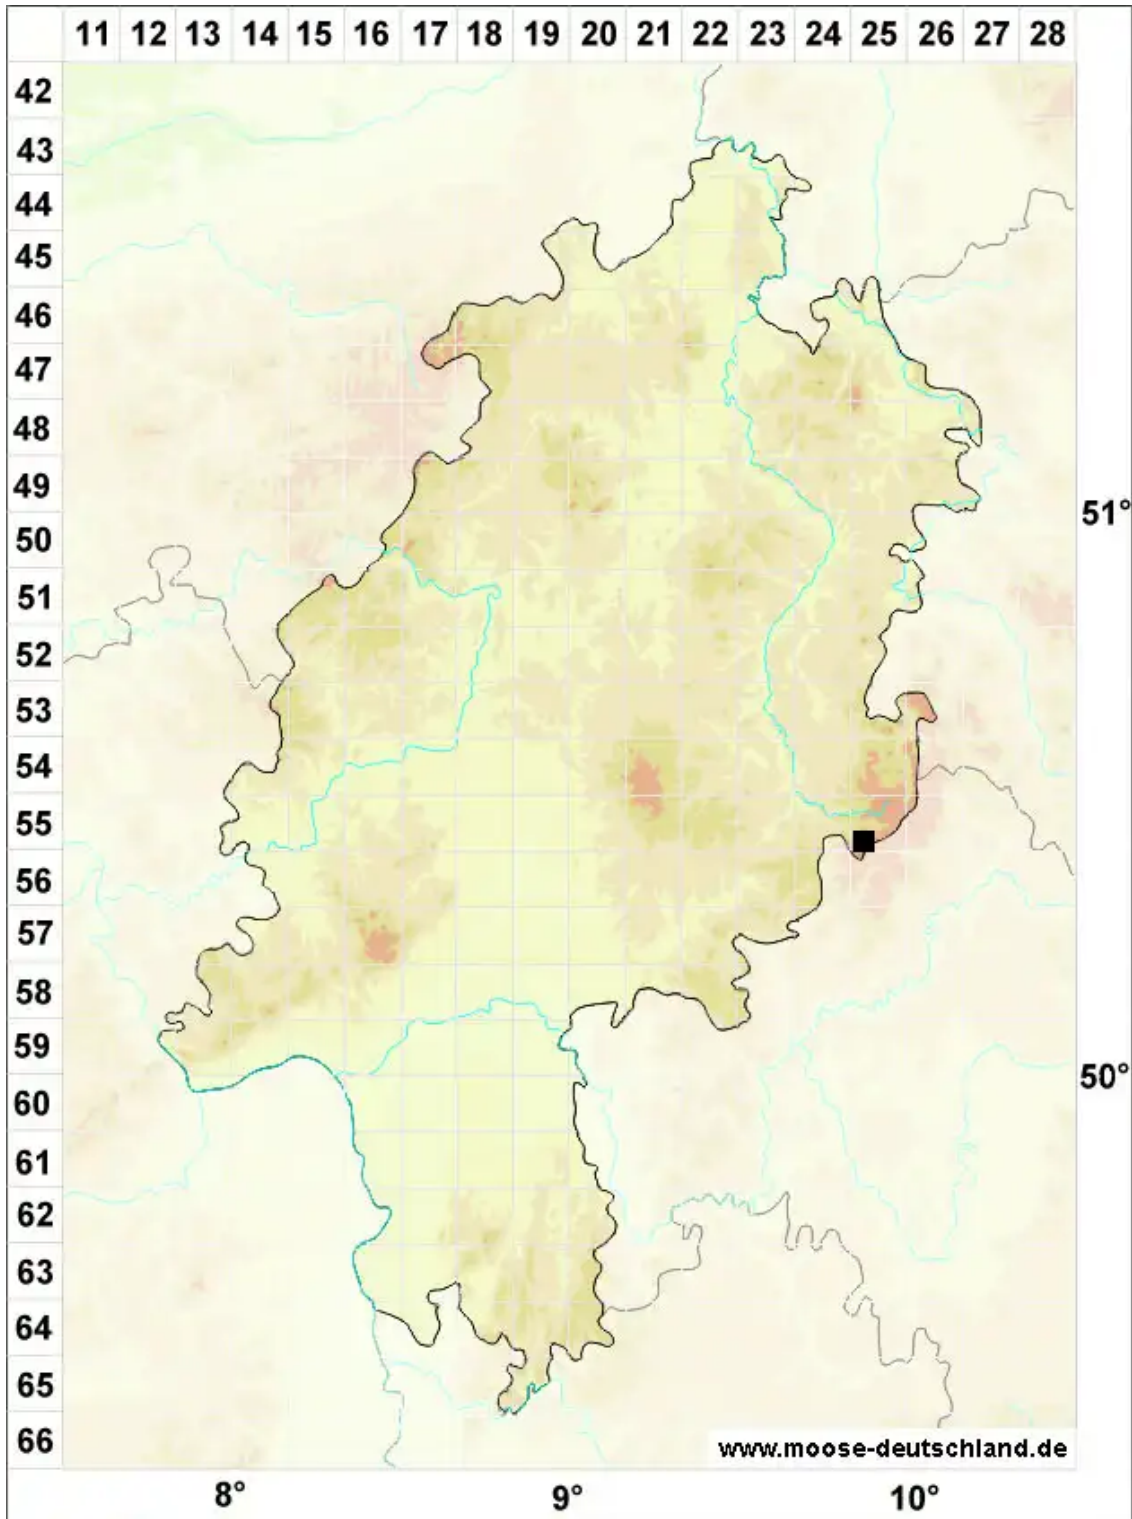

# Grimmia reflexidens Müll.Hal.

Flaches Kissenmoos

Legende:

**Symbole:**

Ausgefülltes Symbol:  
Zeitraum von 1980 bis heute (Aktuelle Angabe)

Leeres Symbol:  
Zeitraum vor 1980 (Altangabe)

Quadrat: Herbarbeleg