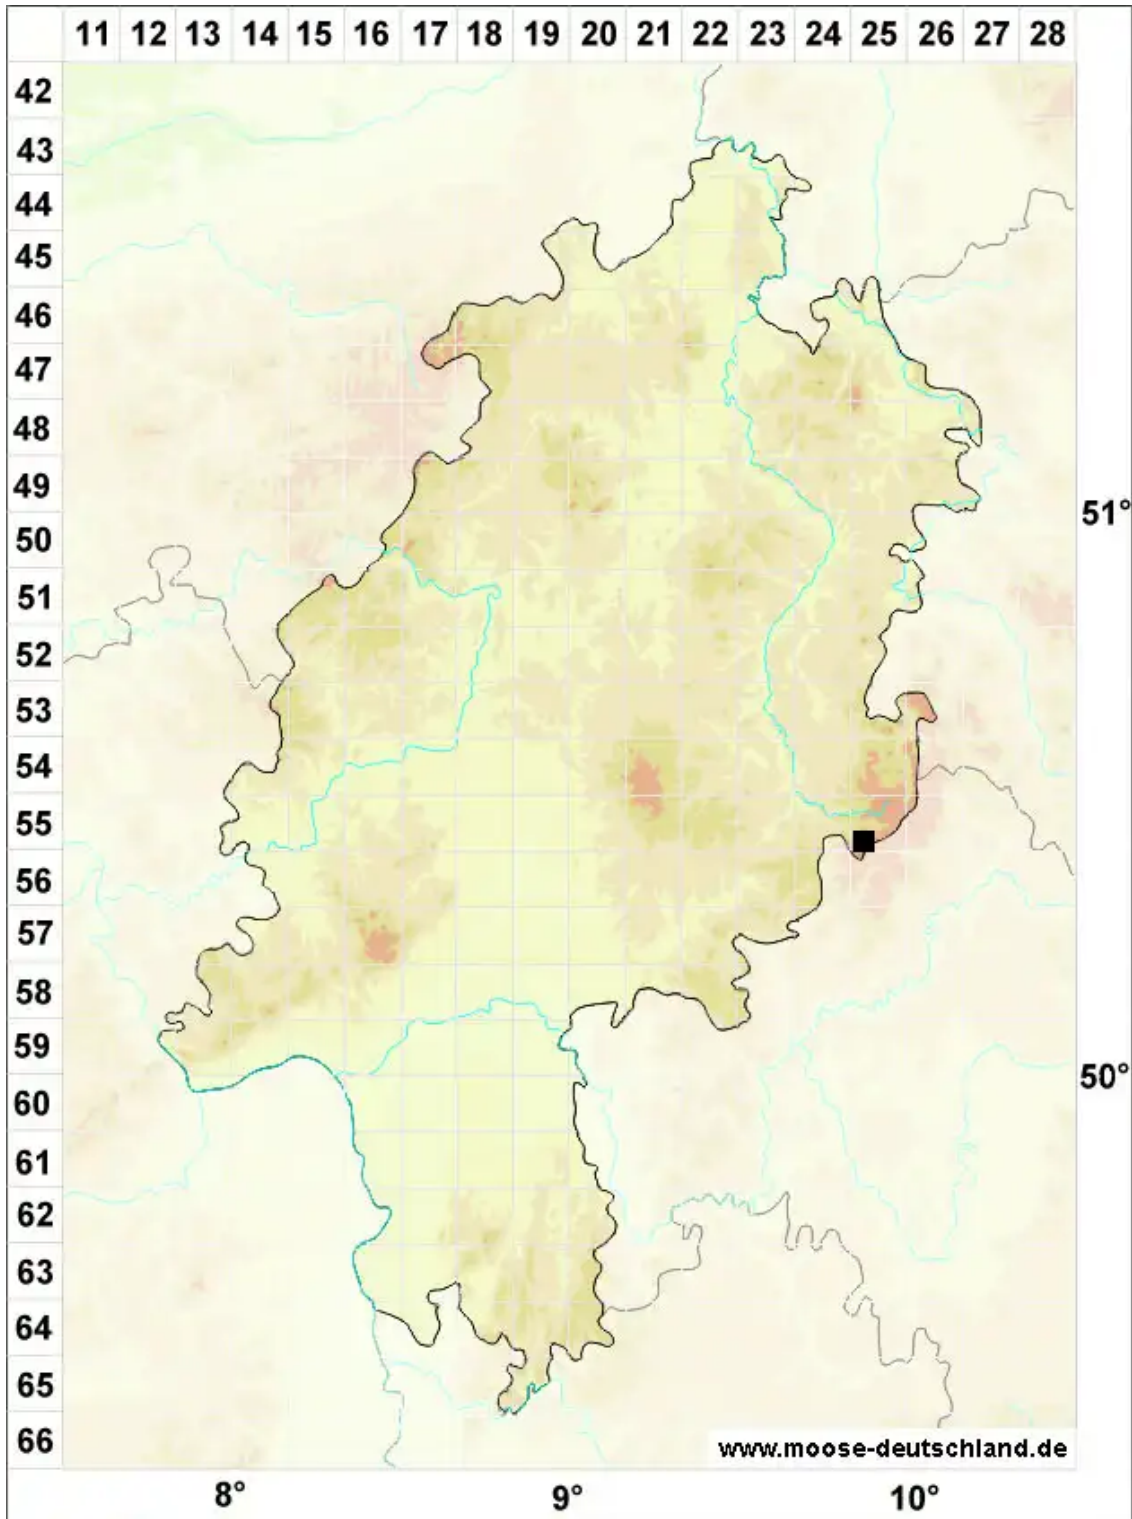

Grimmia reflexidens Müll.Hal.

Flaches Kissenmoos

Legende:

Symbole:

Ausgefülltes Symbol:
Zeitraum von 1980 bis heute (Aktuelle Angabe)

Leeres Symbol:
Zeitraum vor 1980 (Altangabe)

Quadrat: Herbarbeleg