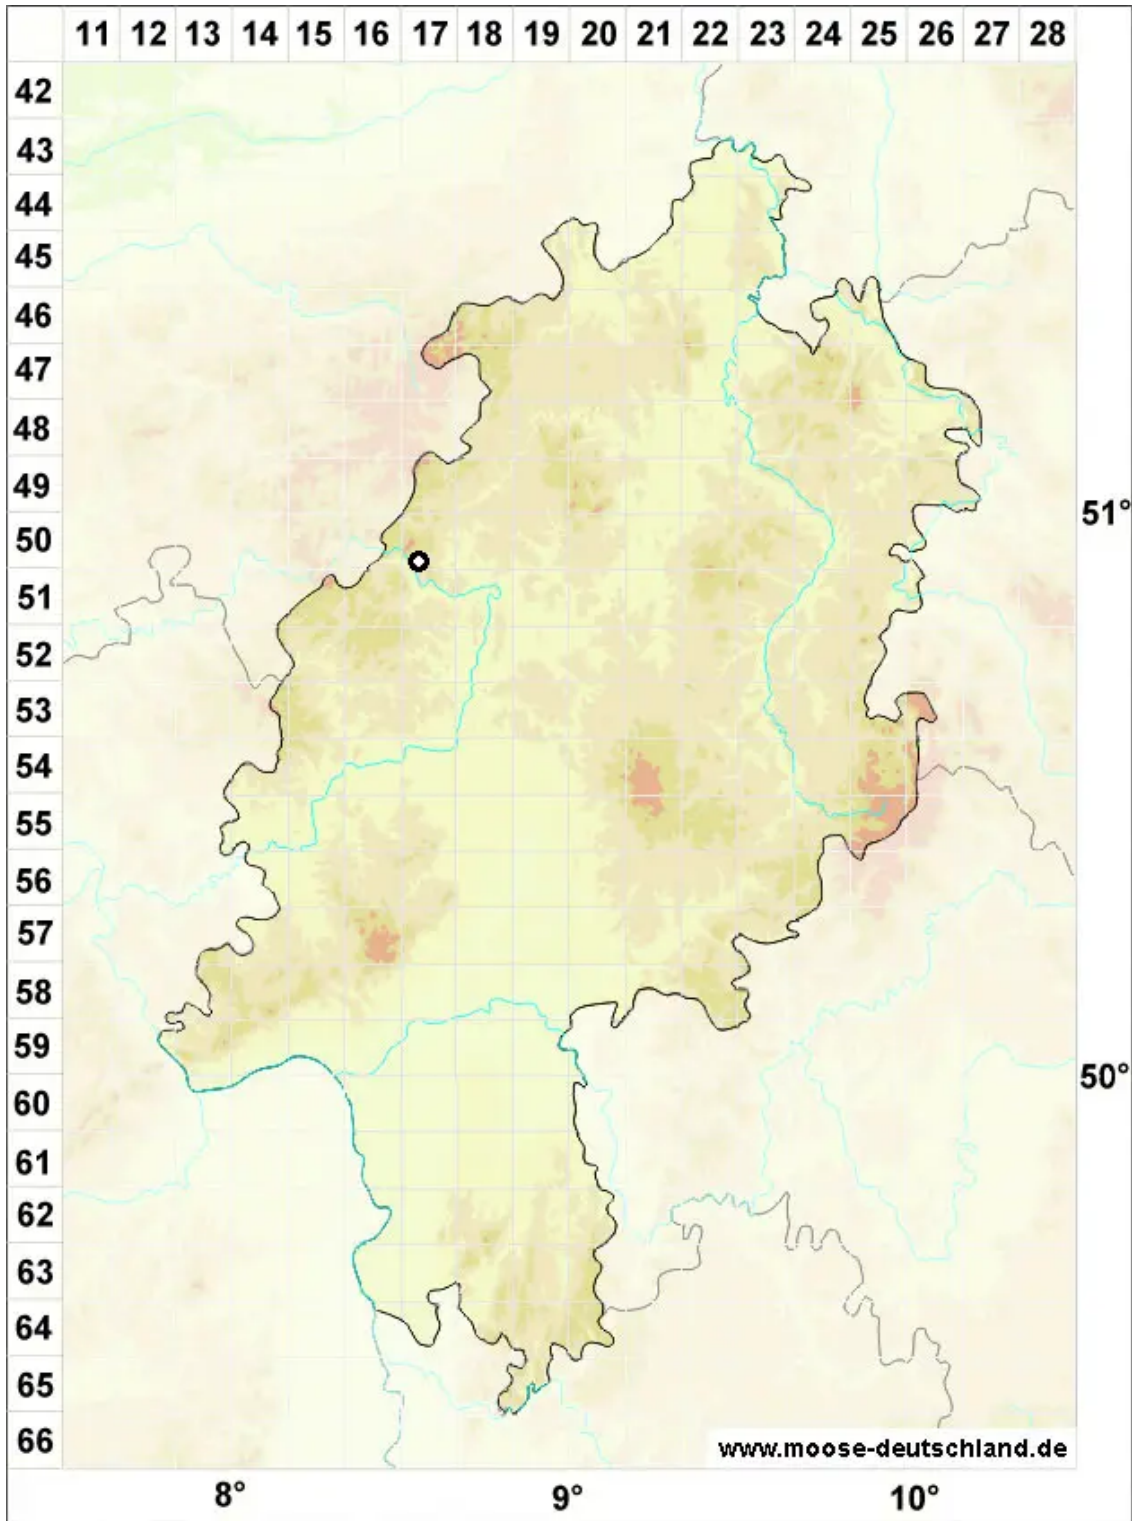

# Grimmia alpestris (F.Weber & D.Mohr) Schleich.

Alpen-Kissenmoos

Legende:

**Symbole:**

Ausgefülltes Symbol:  
Zeitraum von 1980 bis heute (Aktuelle Angabe)

Leeres Symbol:  
Zeitraum vor 1980 (Altangabe)

Quadrat: Herbarbeleg