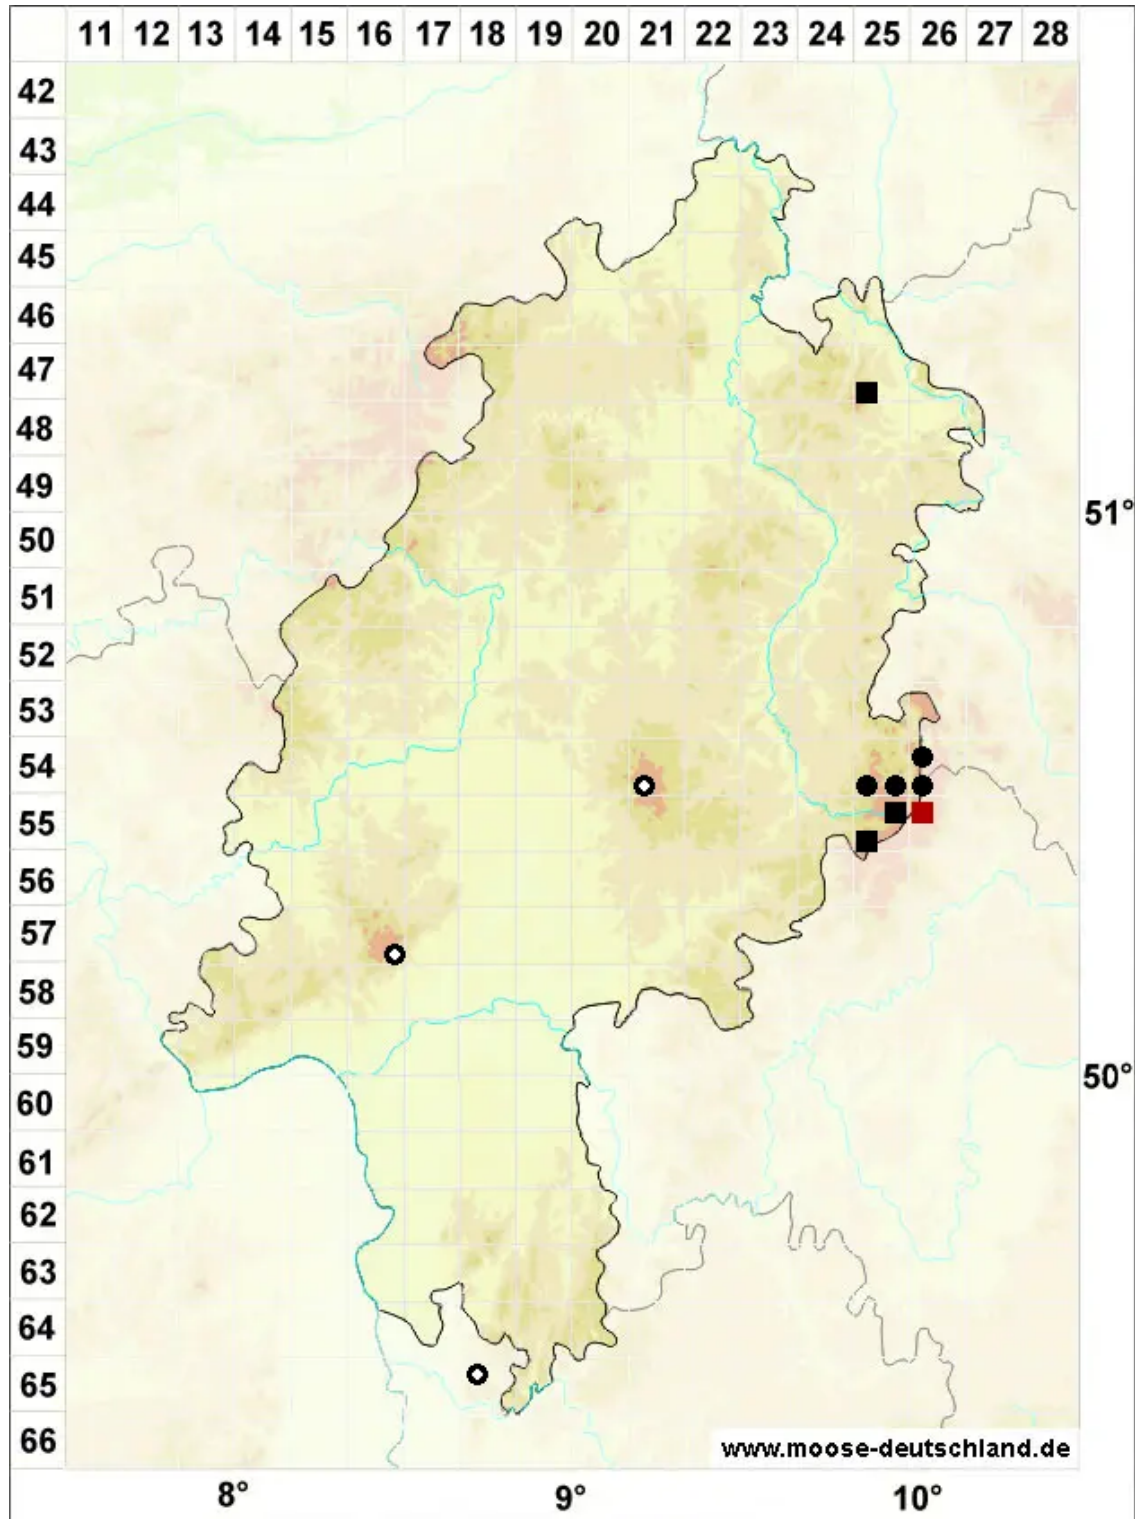

Grimmia donniana Sm.

Stumpfdeckel-Kissenmoos

Legende:

- Symbole:**
- Ausgefülltes Symbol:
Zeitraum von 1980 bis heute (Aktuelle Angabe)
 - Leeres Symbol:
Zeitraum vor 1980 (Altangabe)
 - Quadrat: Herbarbeleg