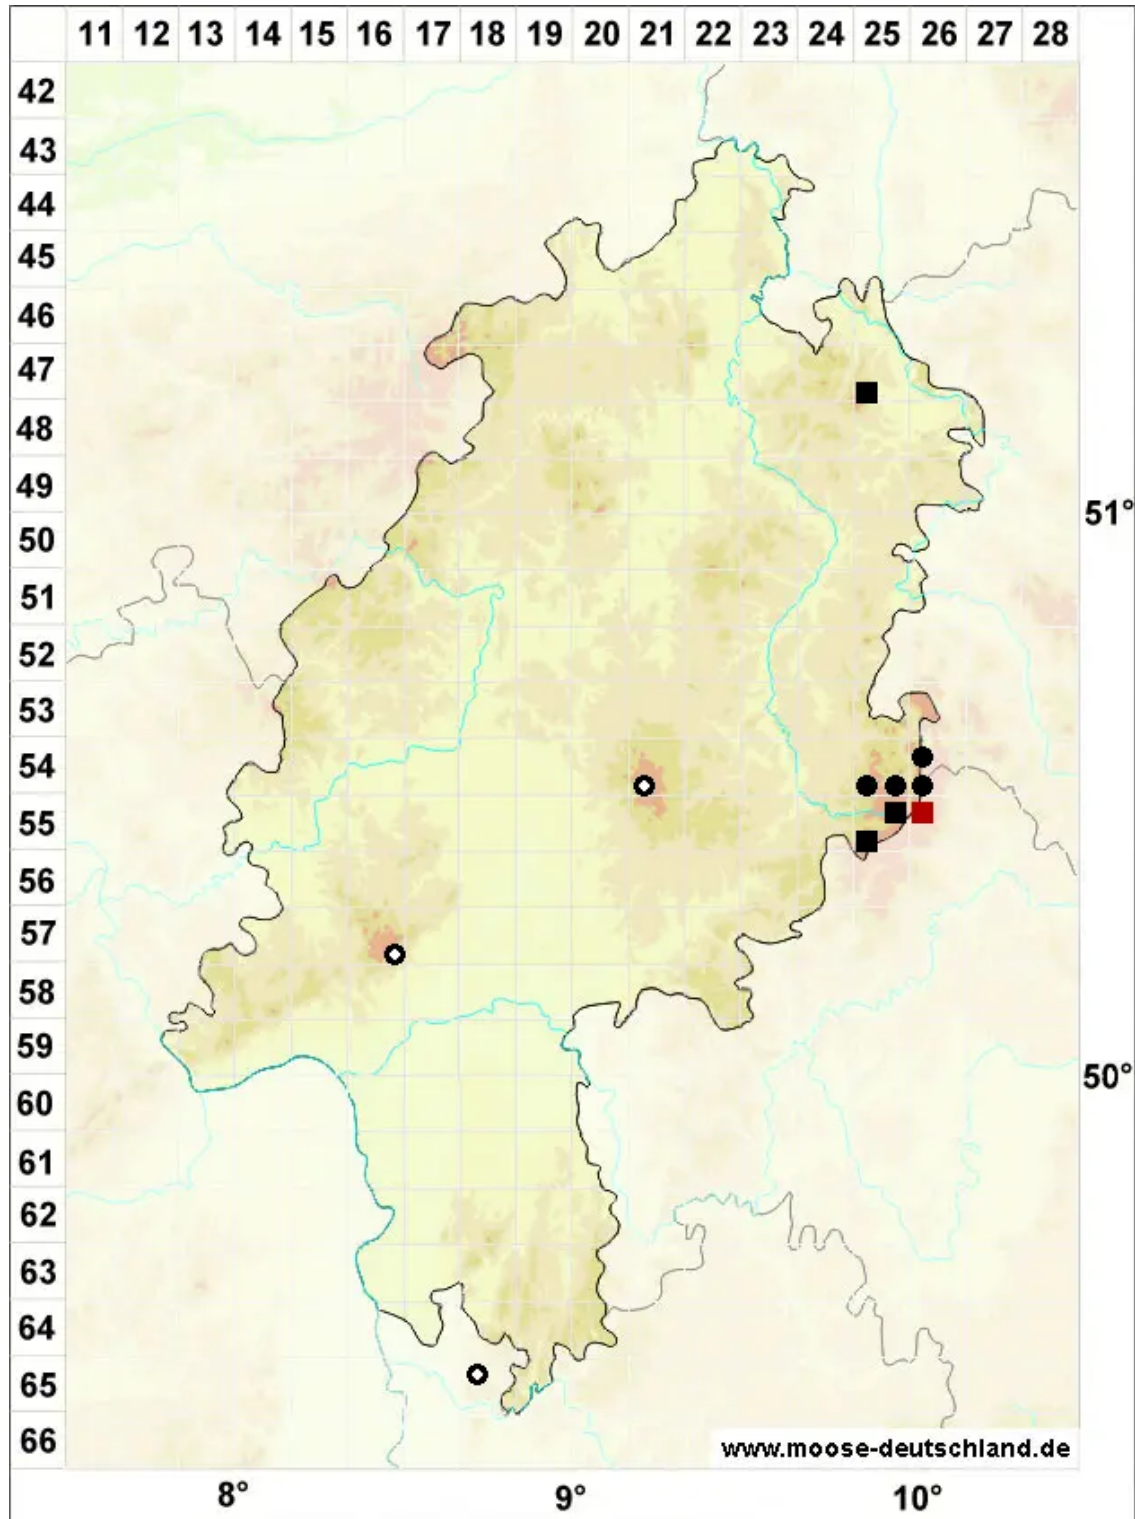

Grimmia donniana Sm.

Stumpfdeckel-Kissenmoos

Legende:

Symbole:

Ausgefülltes Symbol:
Zeitraum von 1980 bis heute (Aktuelle Angabe)

Leeres Symbol:
Zeitraum vor 1980 (Altangabe)

Quadrat: Herbarbeleg