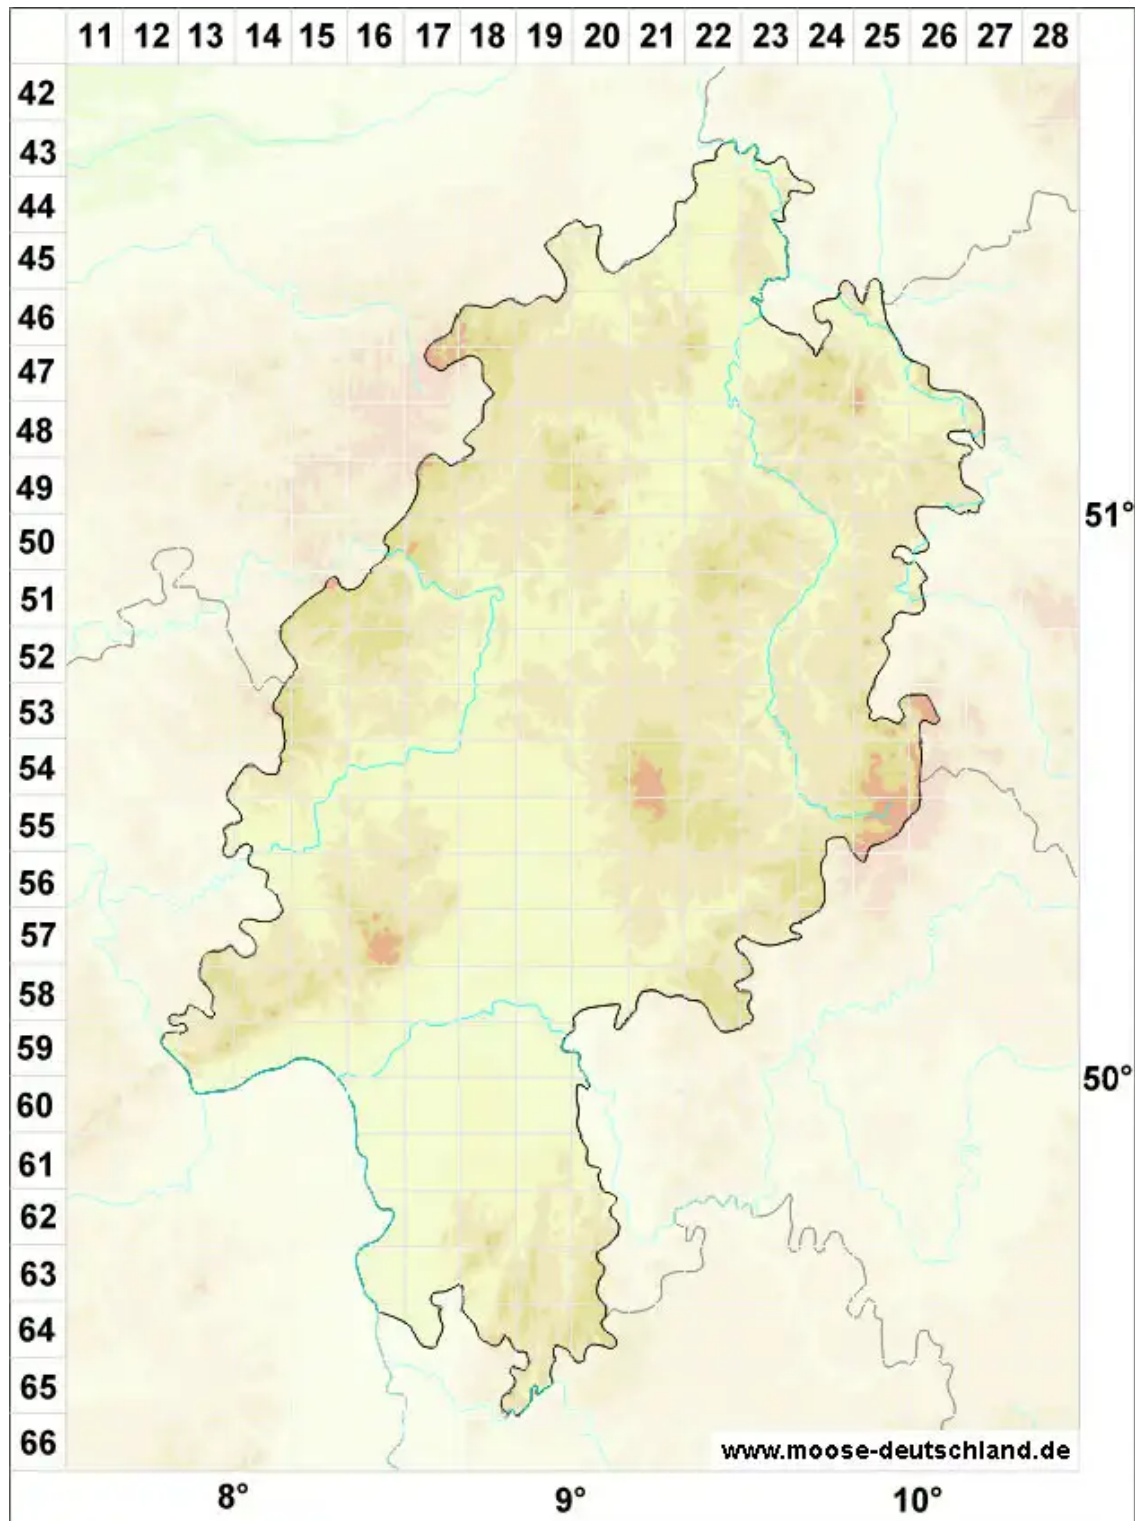

Grimmia meridionalis (Müll.Hal.) E.Maier

Mittelmeer-Haarblattkissenmoos

Legende:

Symbole:

Ausgefülltes Symbol:
Zeitraum von 1980 bis heute (Aktuelle Angabe)

Leeres Symbol:
Zeitraum vor 1980 (Altangabe)

Quadrat: Herbarbeleg