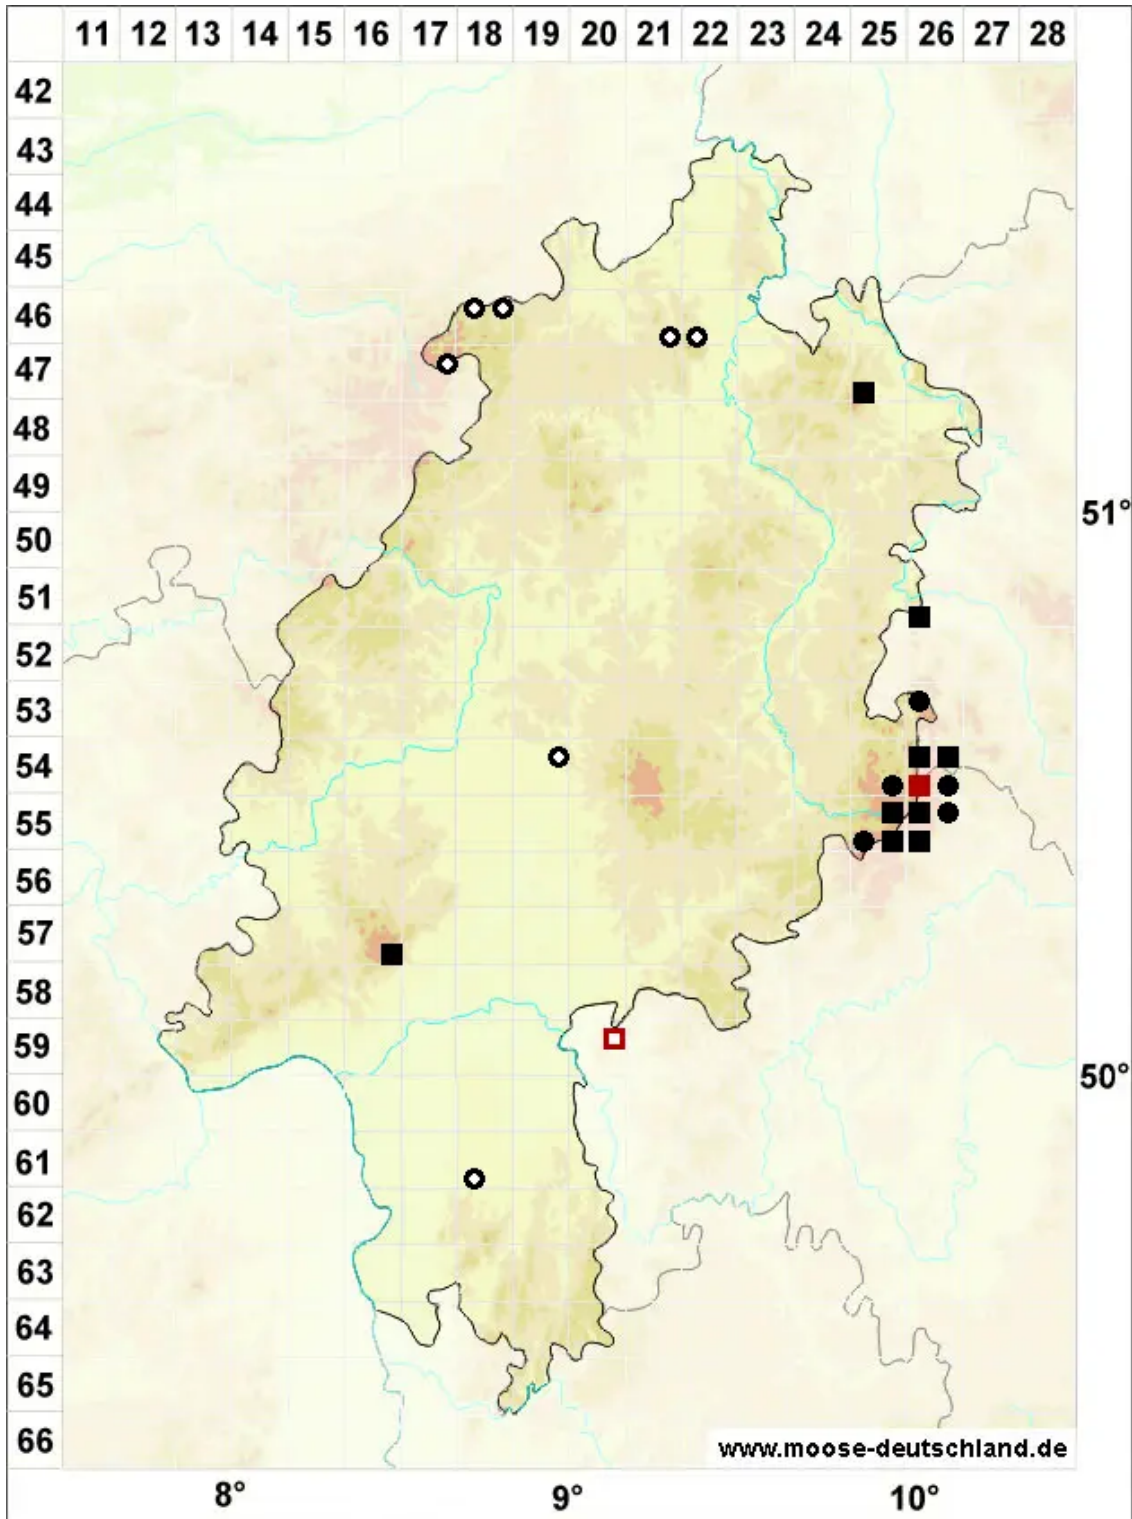

# Grimmia muehlenbeckii Schimp.

## Mühlenbecks Kissenmoos

Legende:

- Symbole:**
- Ausgefülltes Symbol:  
Zeitraum von 1980 bis heute (Aktuelle Angabe)
  - Leeres Symbol:  
Zeitraum vor 1980 (Altangabe)
  - Quadrat: Herbarbeleg