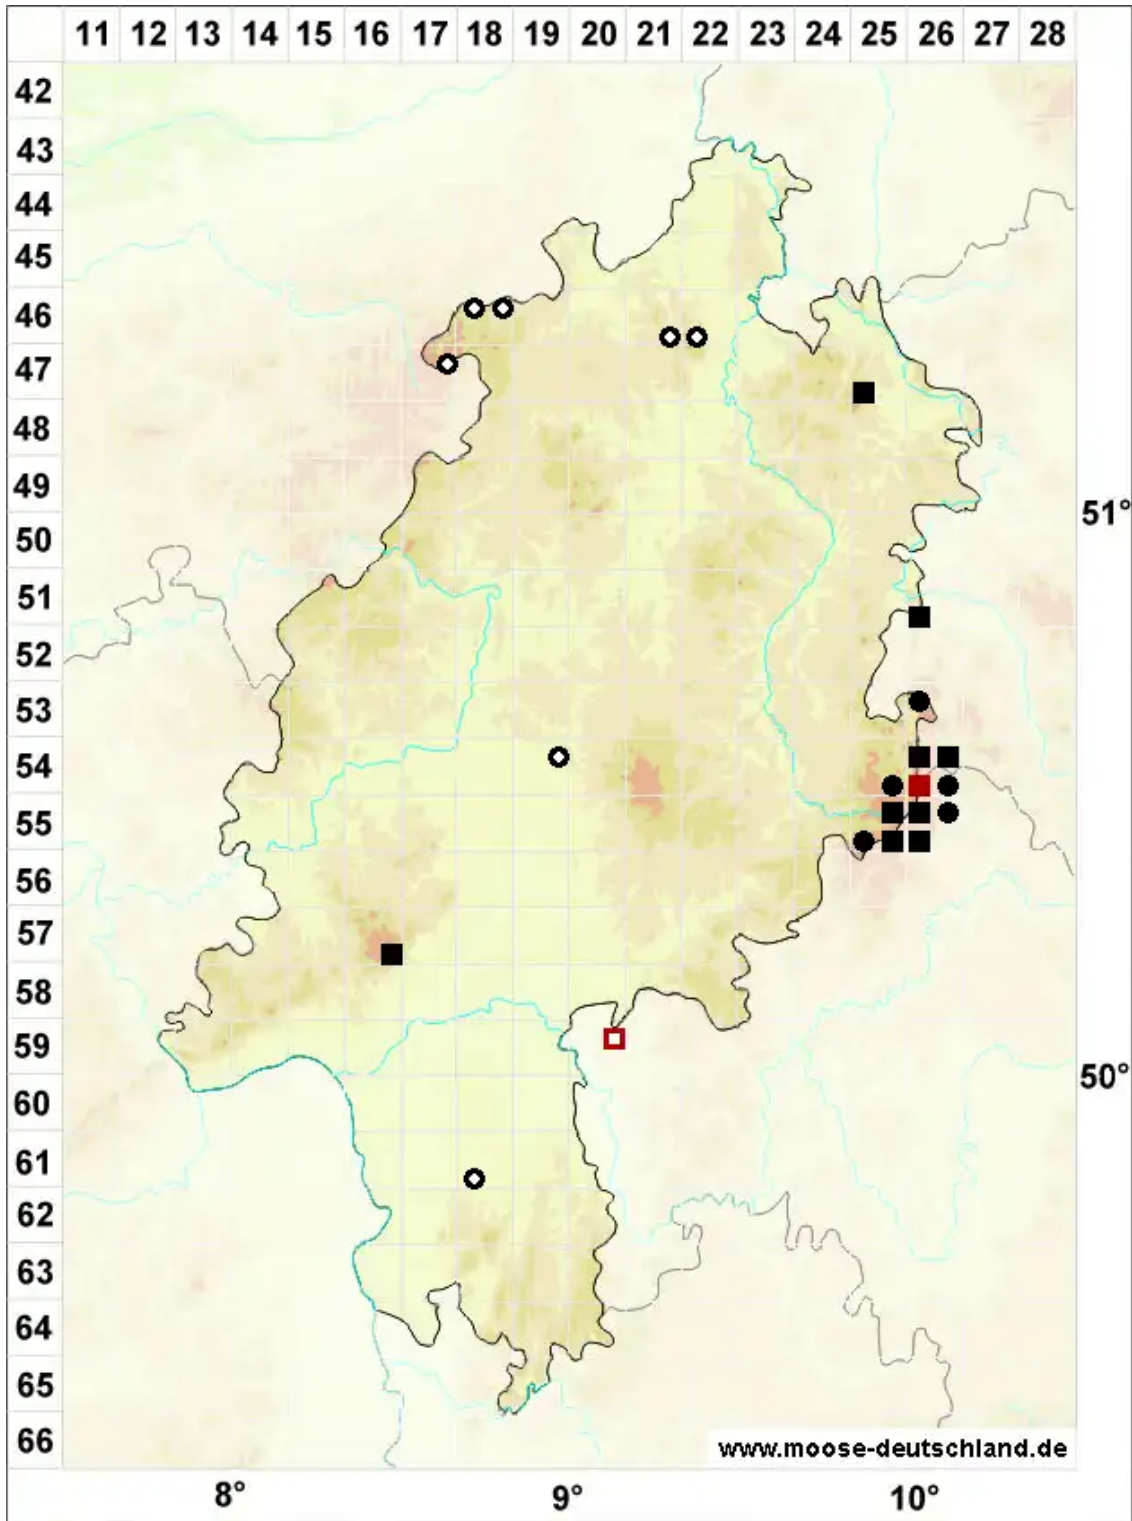

Grimmia muehlenbeckii Schimp.

Mühlenbecks Kissenmoos

Legende:

Symbole:

Ausgefülltes Symbol:
Zeitraum von 1980 bis heute (Aktuelle Angabe)

Leeres Symbol:
Zeitraum vor 1980 (Altangabe)

Quadrat: Herbarbeleg