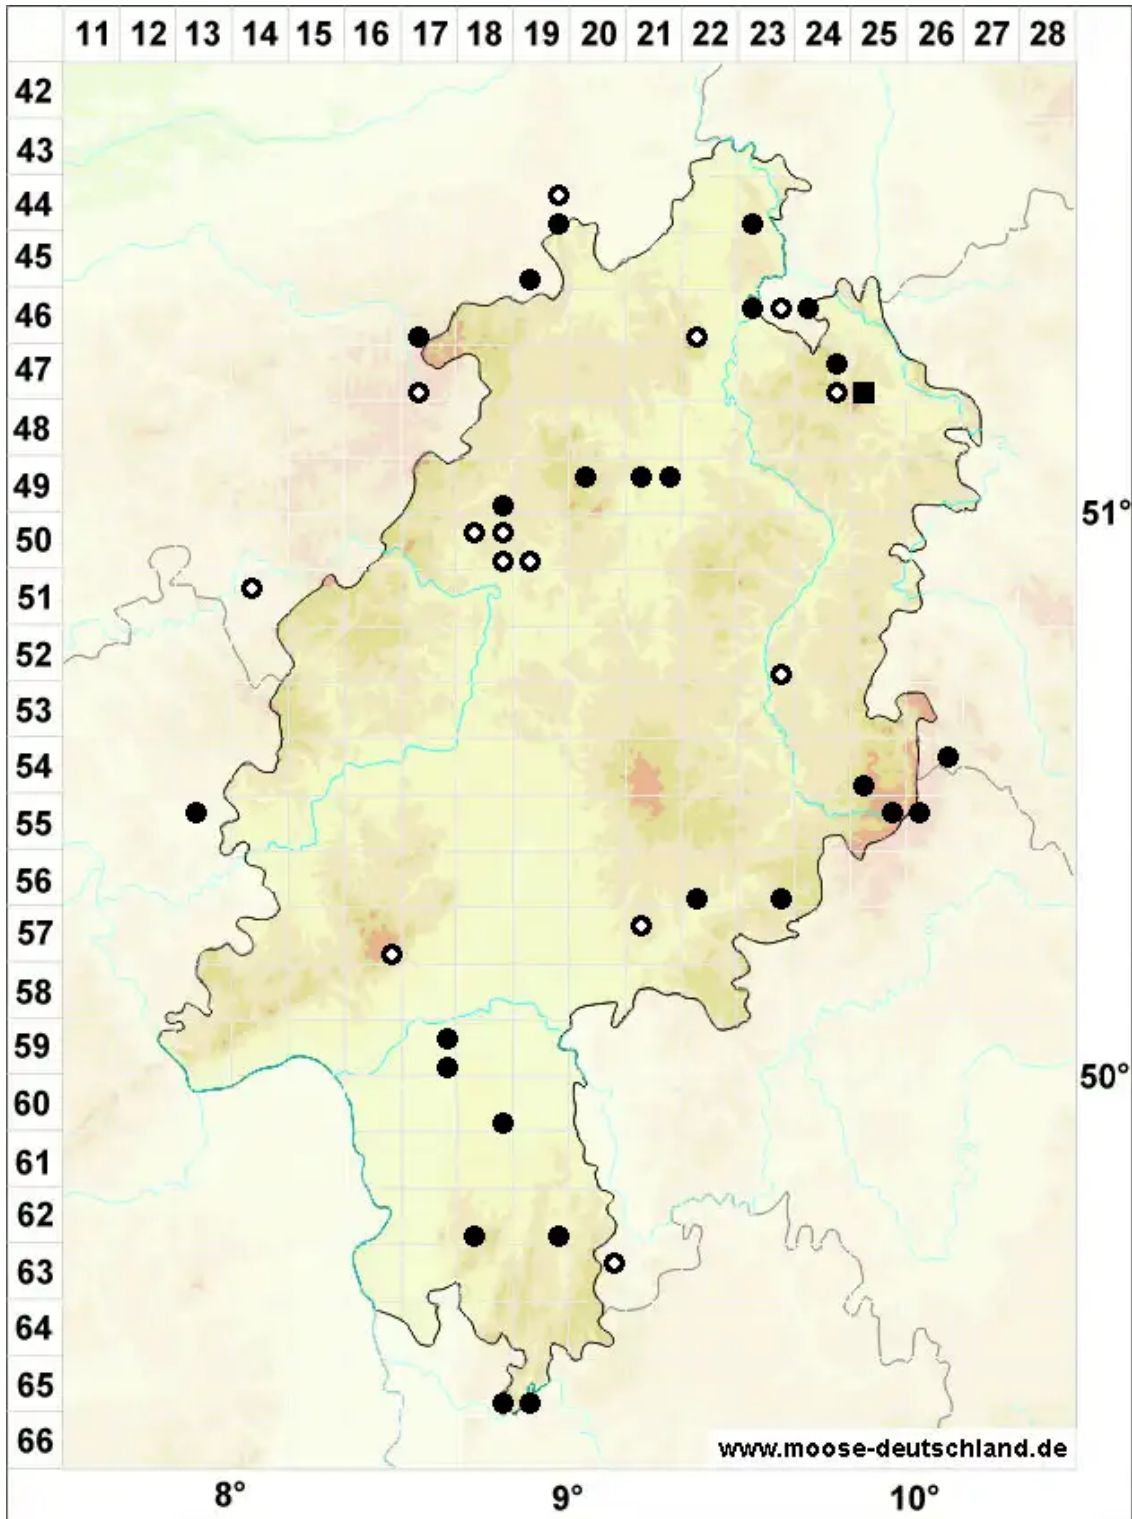

Gymnocolea inflata (Huds.) Dumort.

Aufgeblasenes Nacktkelchmoos

Legende:

- Symbole:**
- Ausgefülltes Symbol:
Zeitraum von 1980 bis heute (Aktuelle Angabe)
 - Leeres Symbol:
Zeitraum vor 1980 (Altangabe)
 - Quadrat: Herbarbeleg