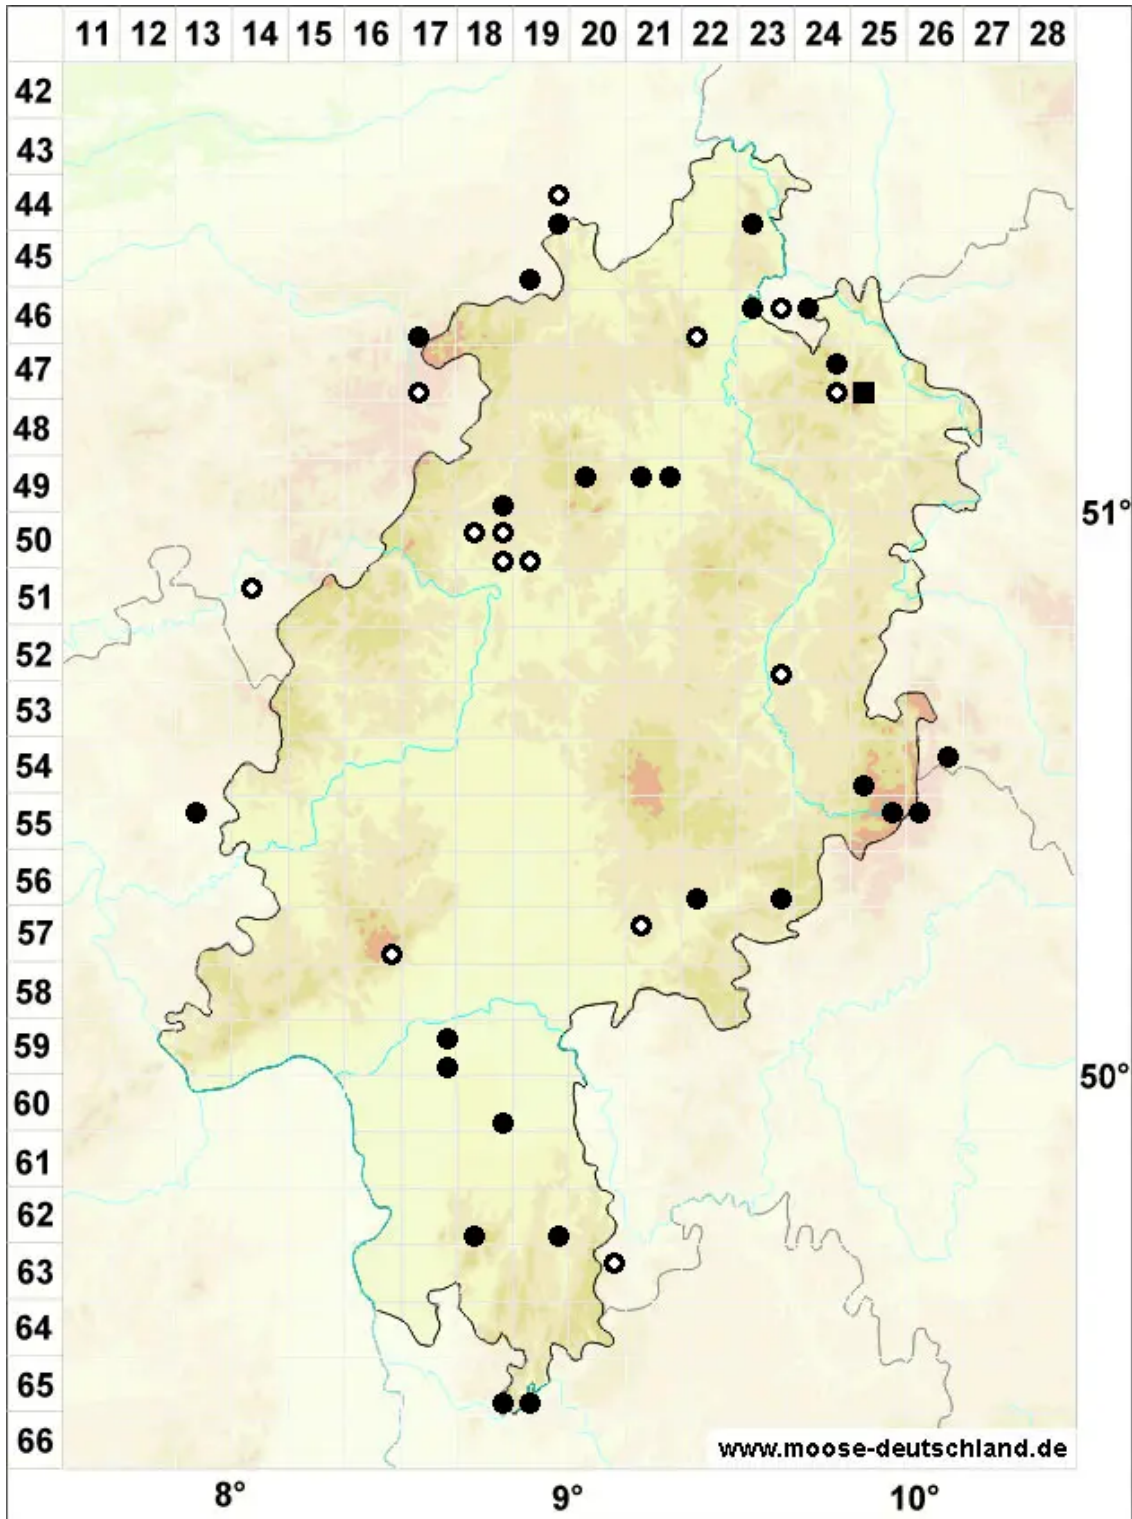

Gymnocolea inflata (Huds.) Dumort.

Aufgeblasenes Nacktkelchmoos

Legende:

- Symbole:**
- Ausgefülltes Symbol:
Zeitraum von 1980 bis heute (Aktuelle Angabe)
 - Leeres Symbol:
Zeitraum vor 1980 (Altangabe)
 - Quadrat: Herbarbeleg