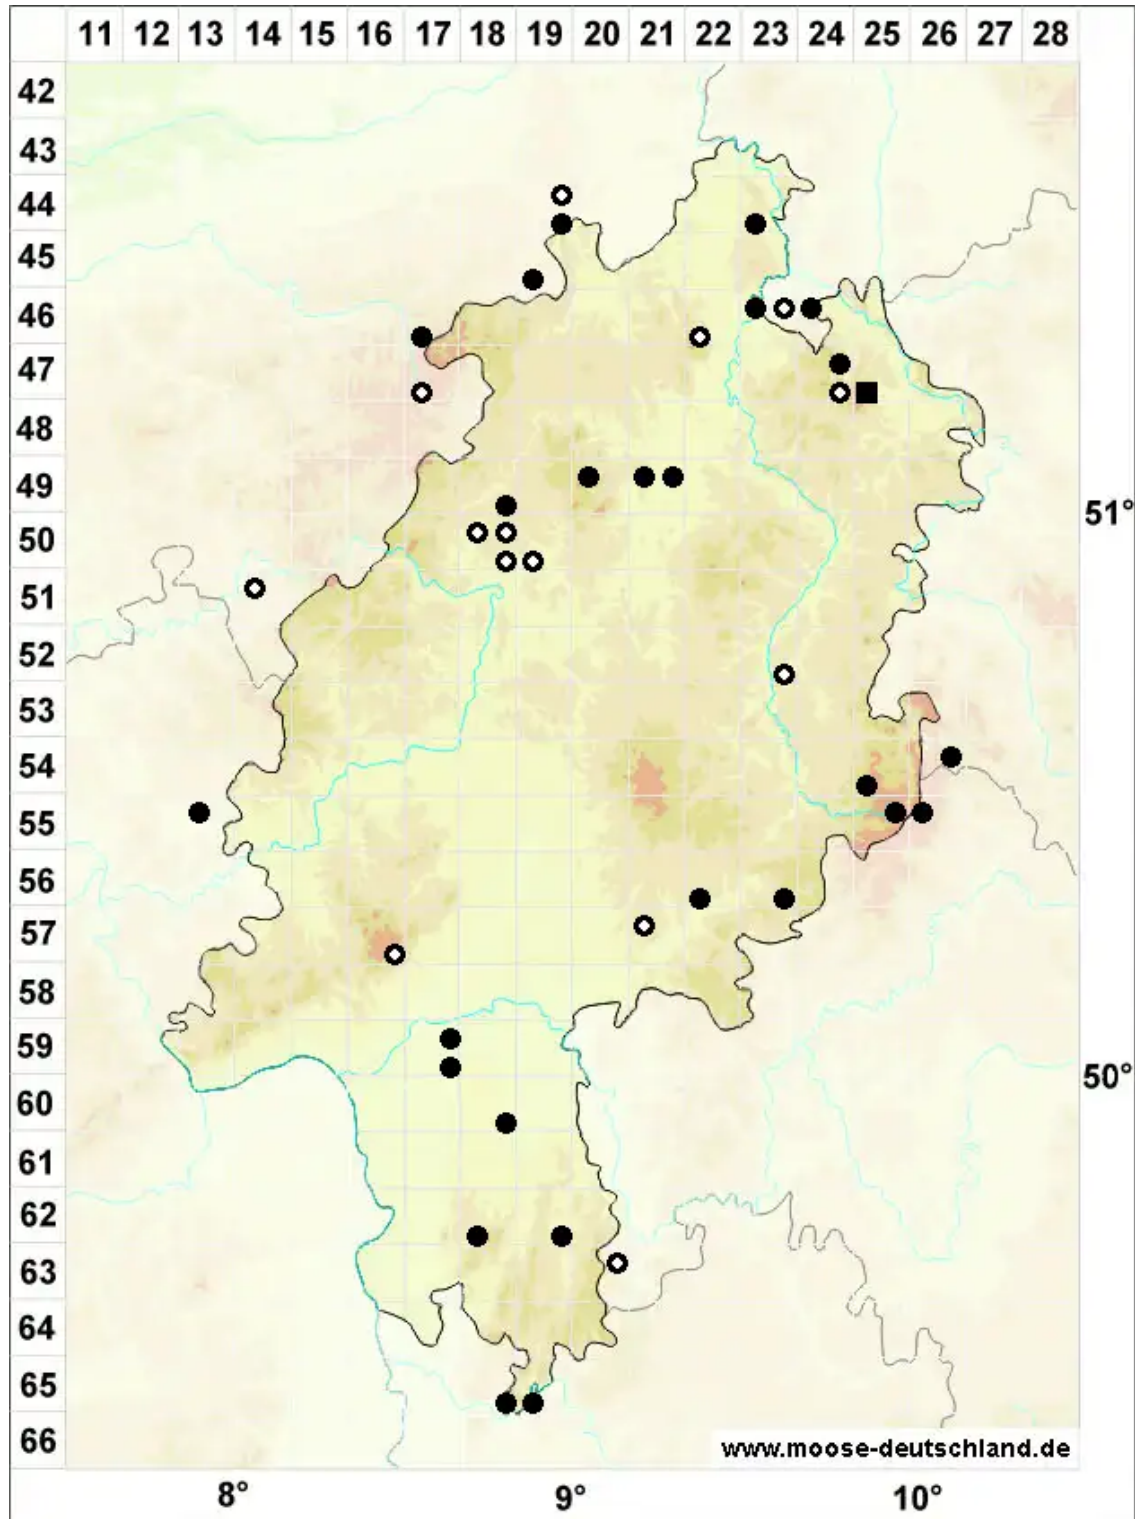

Gymnocolea inflata (Huds.) Dumort.

Aufgeblasenes Nacktkelchmoos

Legende:

Symbole:

Ausgefülltes Symbol:
Zeitraum von 1980 bis heute (Aktuelle Angabe)

Leeres Symbol:
Zeitraum vor 1980 (Altangabe)

Quadrat: Herbarbeleg