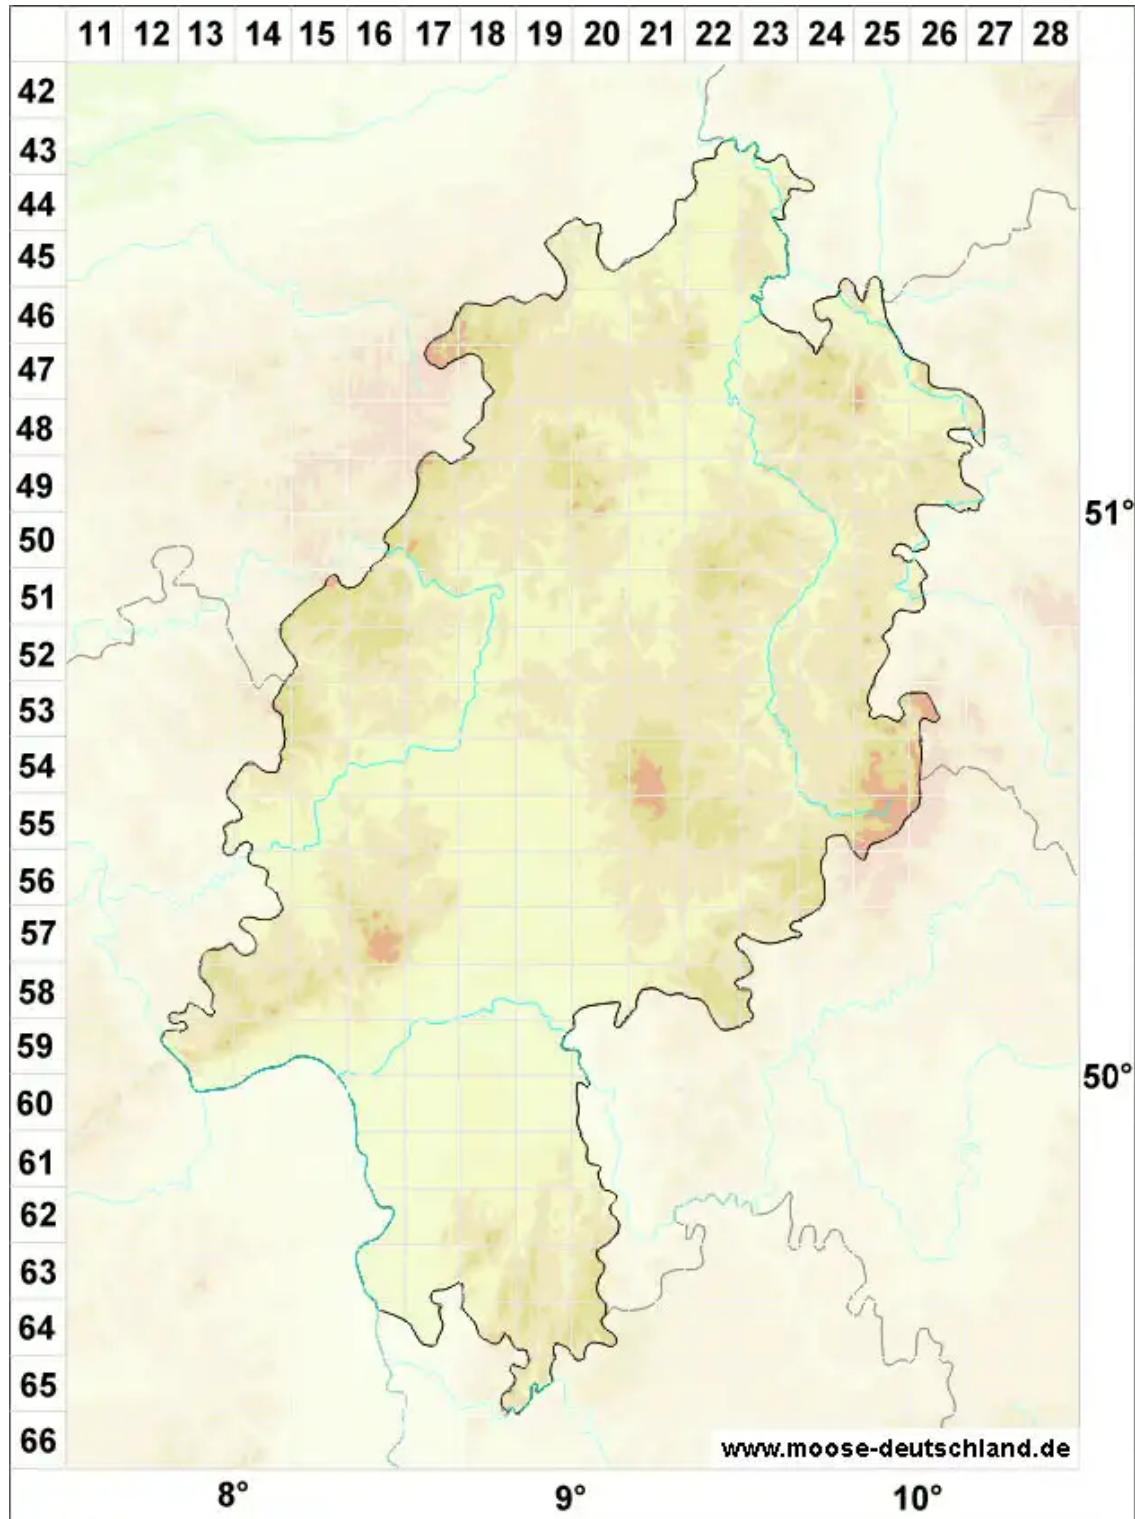

Gymnocolea inflata subsp. inflata (Huds.) Dumort.

Aufgeblasenes Nacktkelchmoos

Legende:

Symbole:

Ausgefülltes Symbol:
Zeitraum von 1980 bis heute (Aktuelle Angabe)

Leeres Symbol:
Zeitraum vor 1980 (Altangabe)

Quadrat: Herbarbeleg