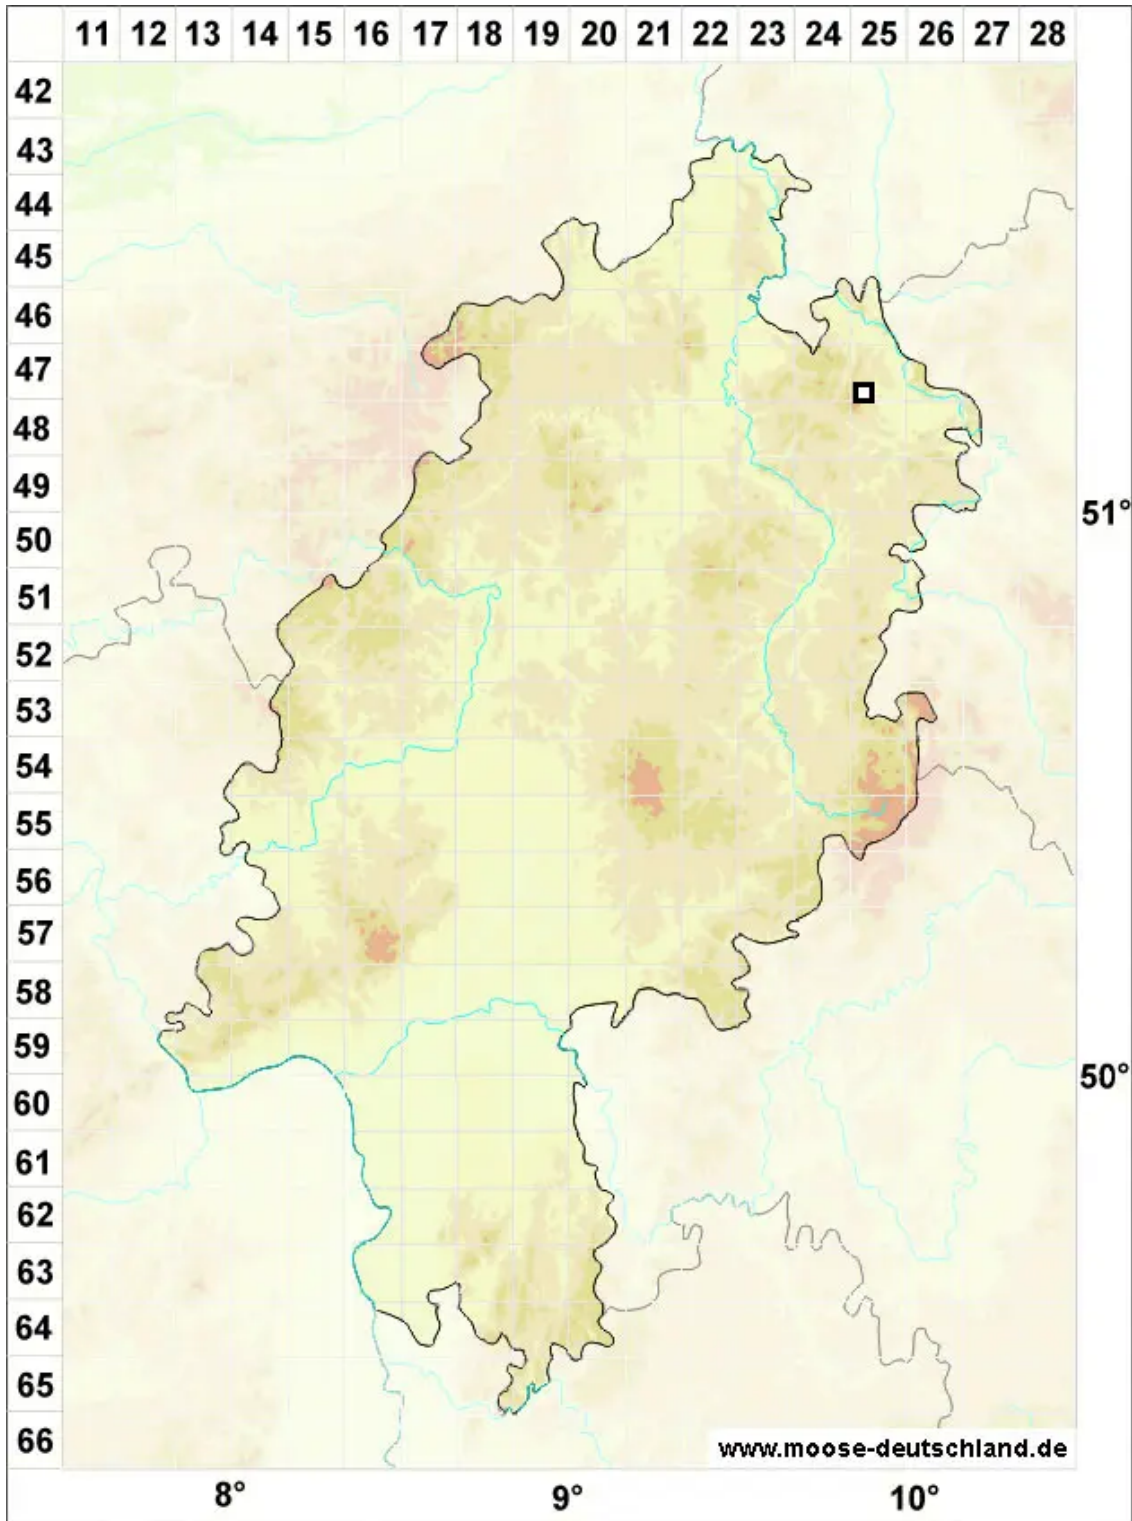

Gymnomitrium adustum Nees

Unscheinbares Nacktmützenmoos

Legende:

Symbole:

Ausgefülltes Symbol:
Zeitraum von 1980 bis heute (Aktuelle Angabe)

Leeres Symbol:
Zeitraum vor 1980 (Altangabe)

Quadrat: Herbarbeleg