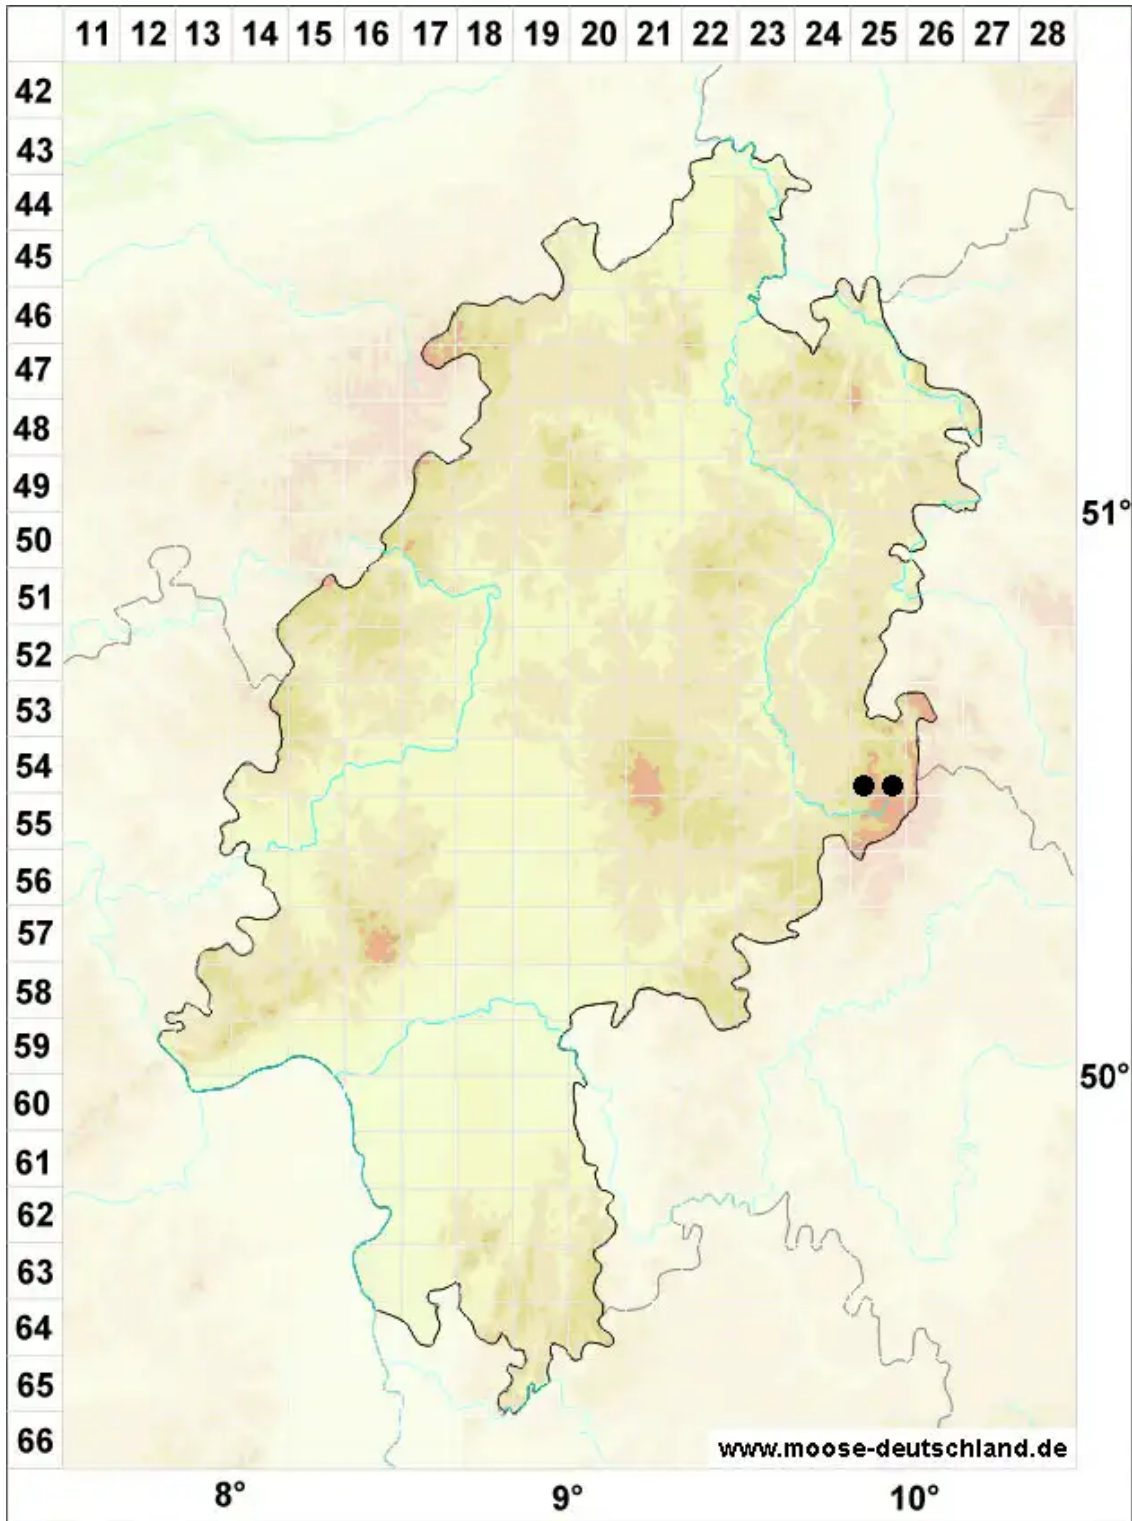

Gymnomitrium concinnatum (Lightf.) Corda

Zierliches Nacktmützenmoos

Legende:

Symbole:

Ausgefülltes Symbol:
Zeitraum von 1980 bis heute (Aktuelle Angabe)

Leeres Symbol:
Zeitraum vor 1980 (Altangabe)

Quadrat: Herbarbeleg