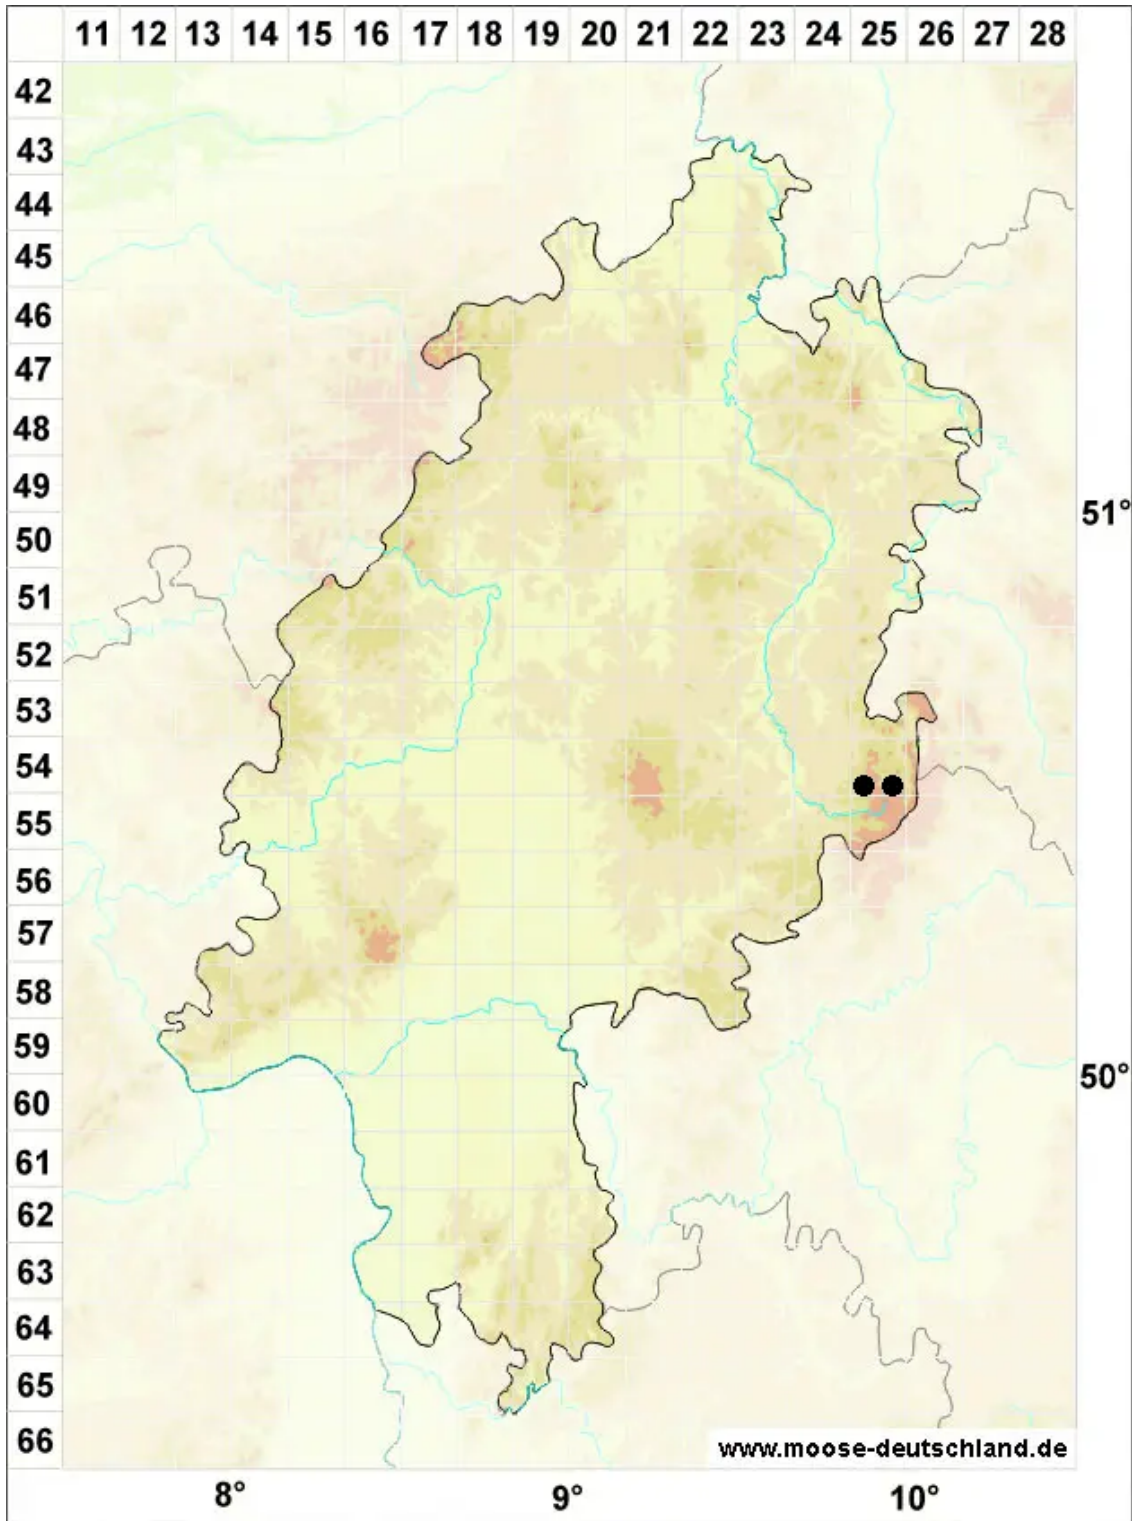

# Gymnomitrium concinnatum (Lightf.) Corda

Zierliches Nacktmützenmoos

Legende:

**Symbole:**

Ausgefülltes Symbol:  
Zeitraum von 1980 bis heute (Aktuelle Angabe)

Leeres Symbol:  
Zeitraum vor 1980 (Altangabe)

Quadrat: Herbarbeleg