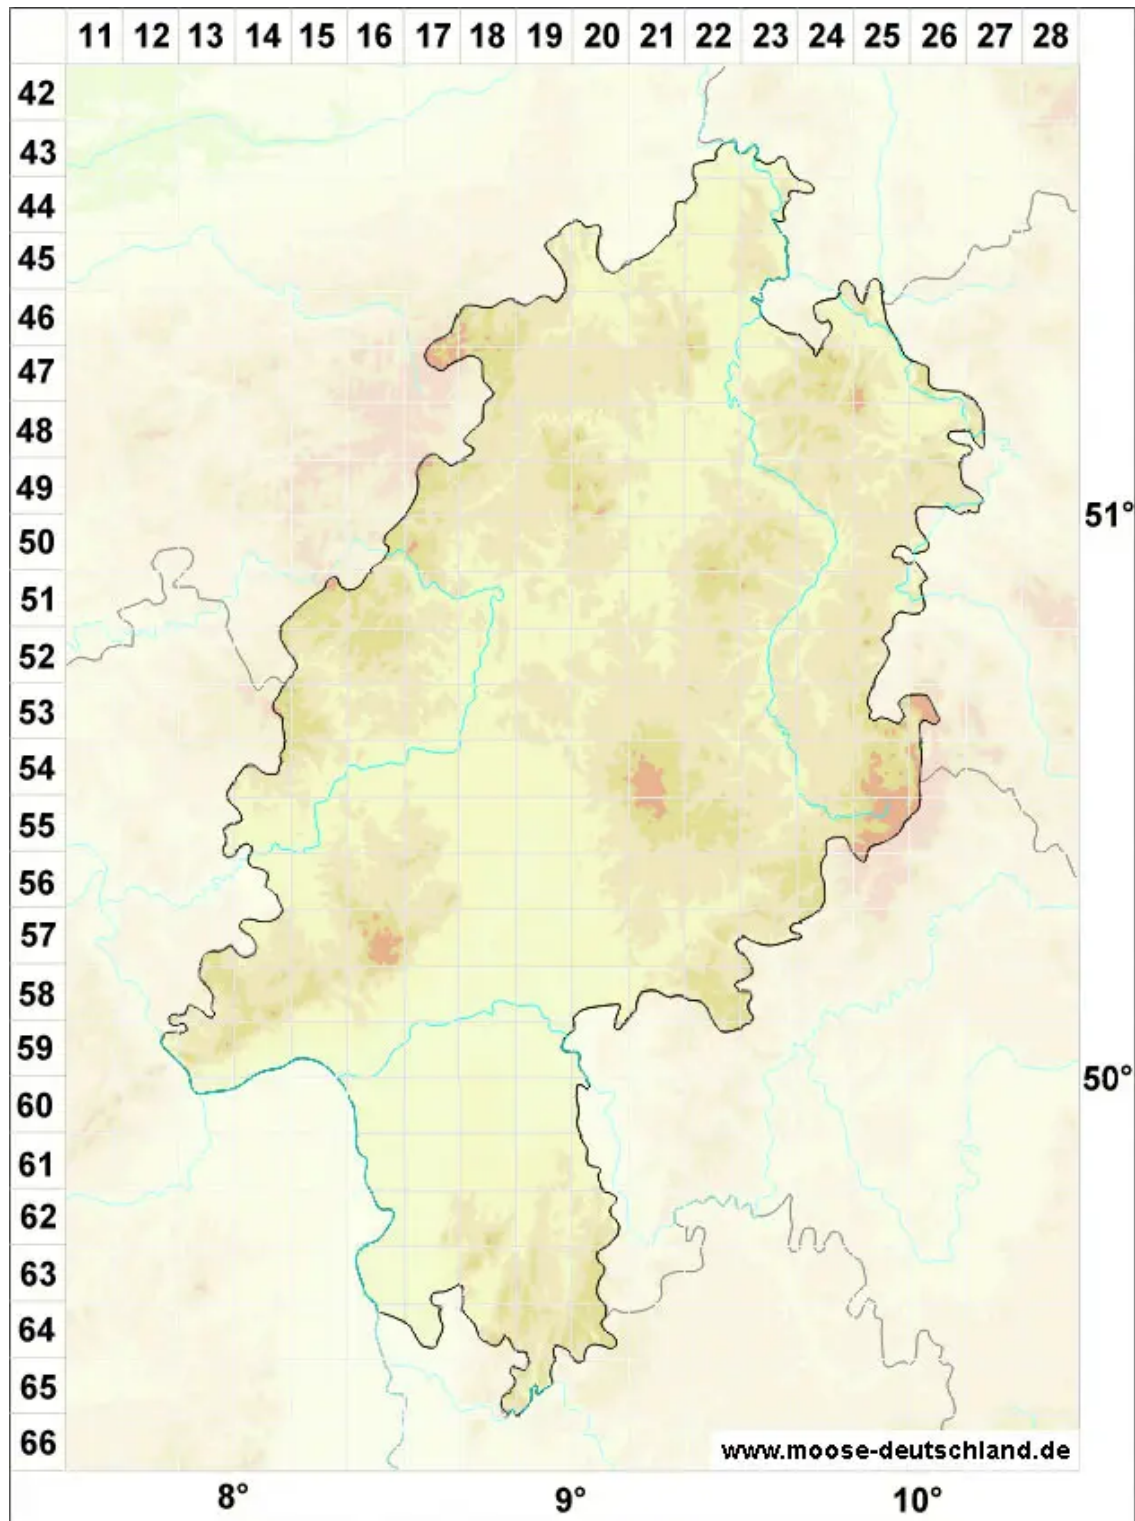

# Gymnomitrium corallioides Nees

Korallenähnliches Nacktmützenmoos

Legende:

**Symbole:**

Ausgefülltes Symbol:  
Zeitraum von 1980 bis heute (Aktuelle Angabe)

Leeres Symbol:  
Zeitraum vor 1980 (Altangabe)

Quadrat: Herbarbeleg