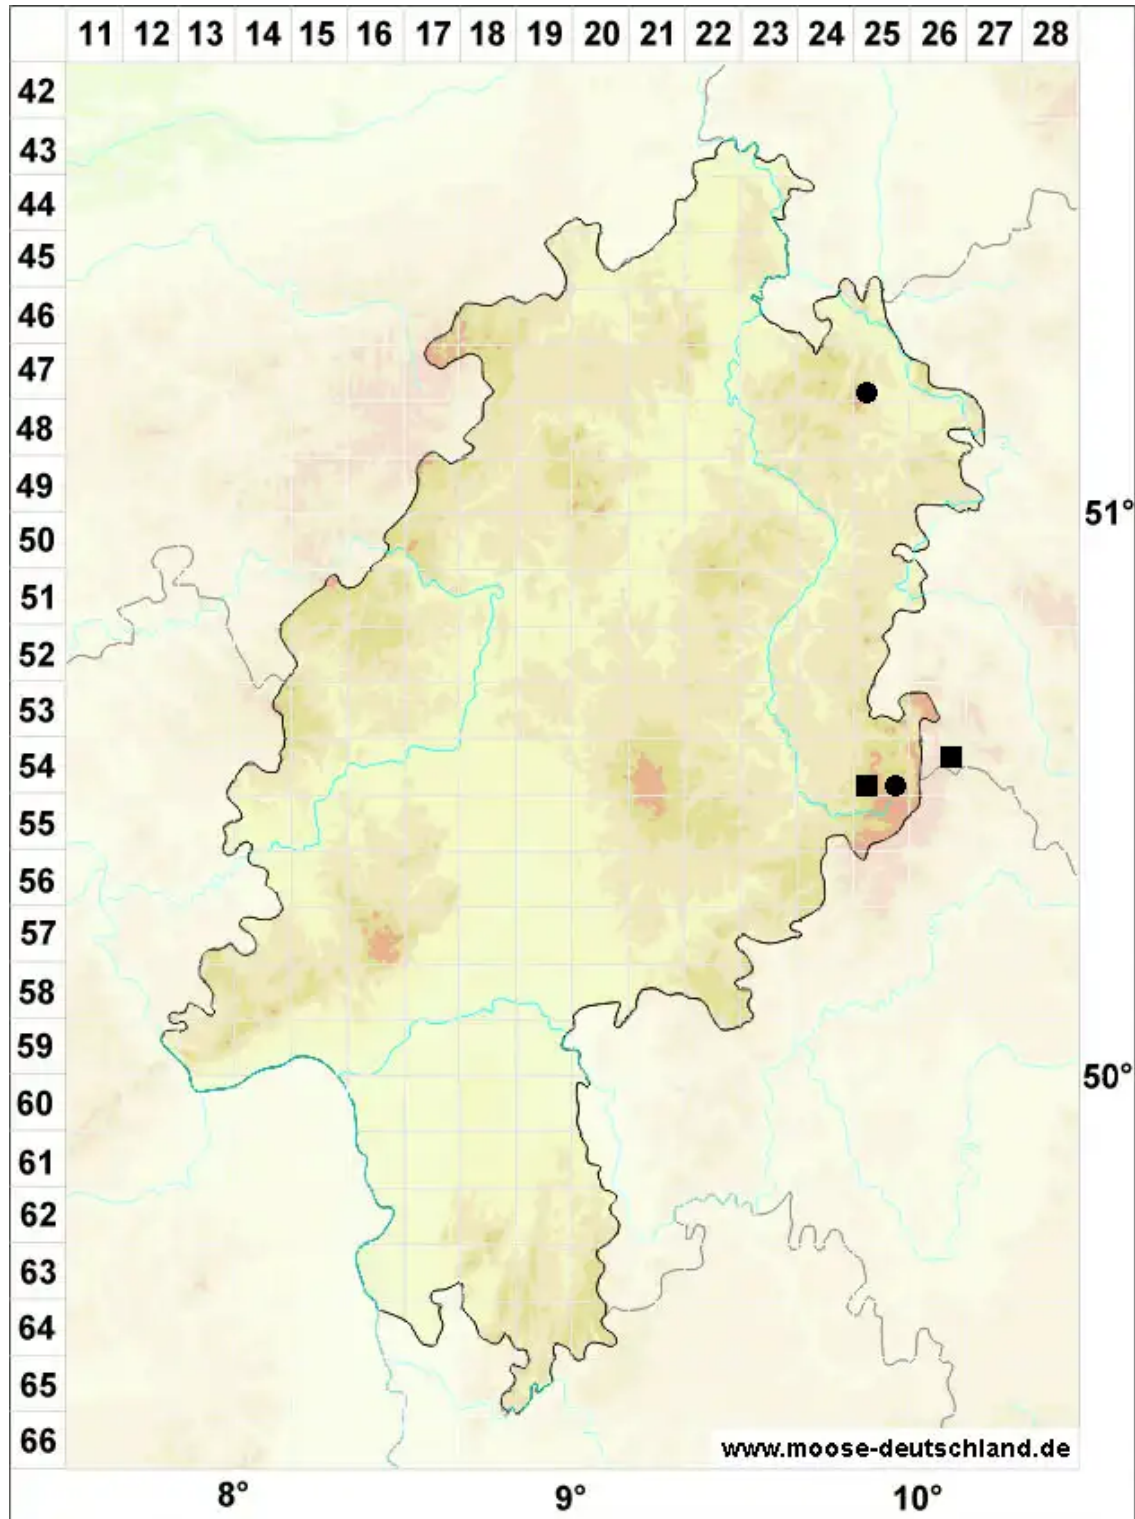

Gymnomitrium obtusum Lindb.

Stumpfblättriges Nacktmützenmoos, Stumpfes Nacktmützenmoos

Legende:

- Symbole:**
- Ausgefülltes Symbol:
Zeitraum von 1980 bis heute (Aktuelle Angabe)
 - Leeres Symbol:
Zeitraum vor 1980 (Altangabe)
 - Quadrat: Herbarbeleg