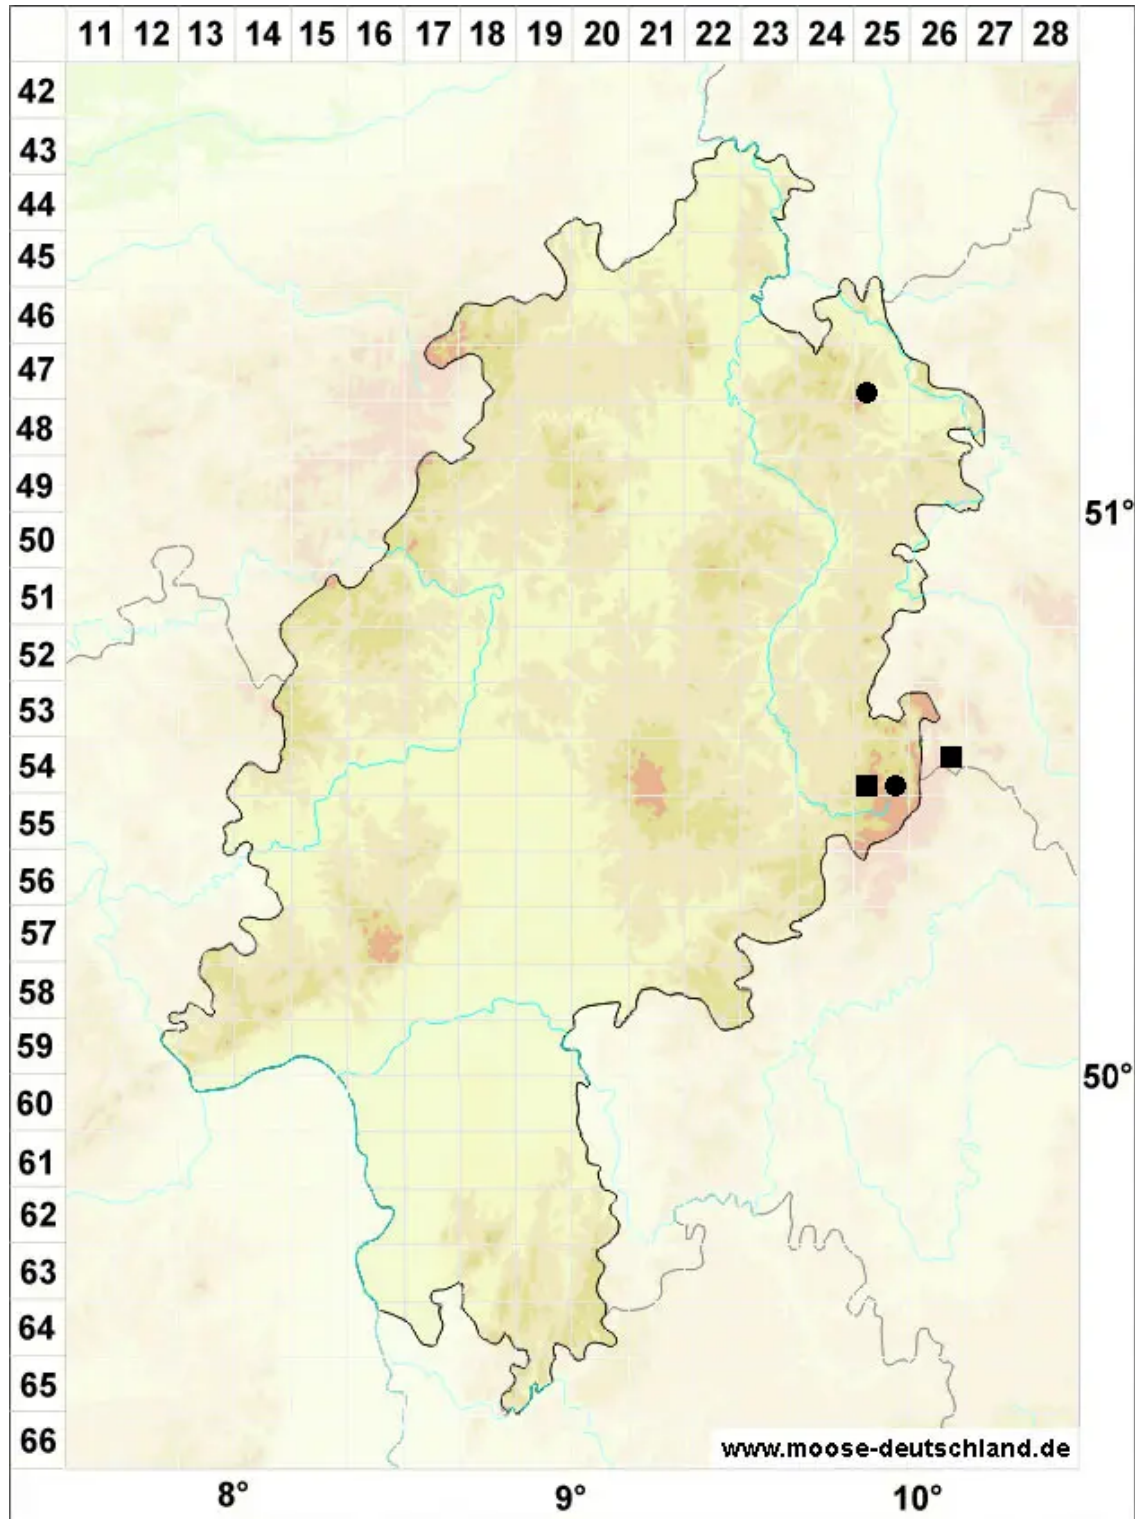

Gymnomitrium obtusum Lindb.

Stumpfblättriges Nacktmützenmoos, Stumpfes Nacktmützenmoos

Legende:

- Symbole:**
- Ausgefülltes Symbol:
Zeitraum von 1980 bis heute (Aktuelle Angabe)
 - Leeres Symbol:
Zeitraum vor 1980 (Altangabe)
 - Quadrat: Herbarbeleg