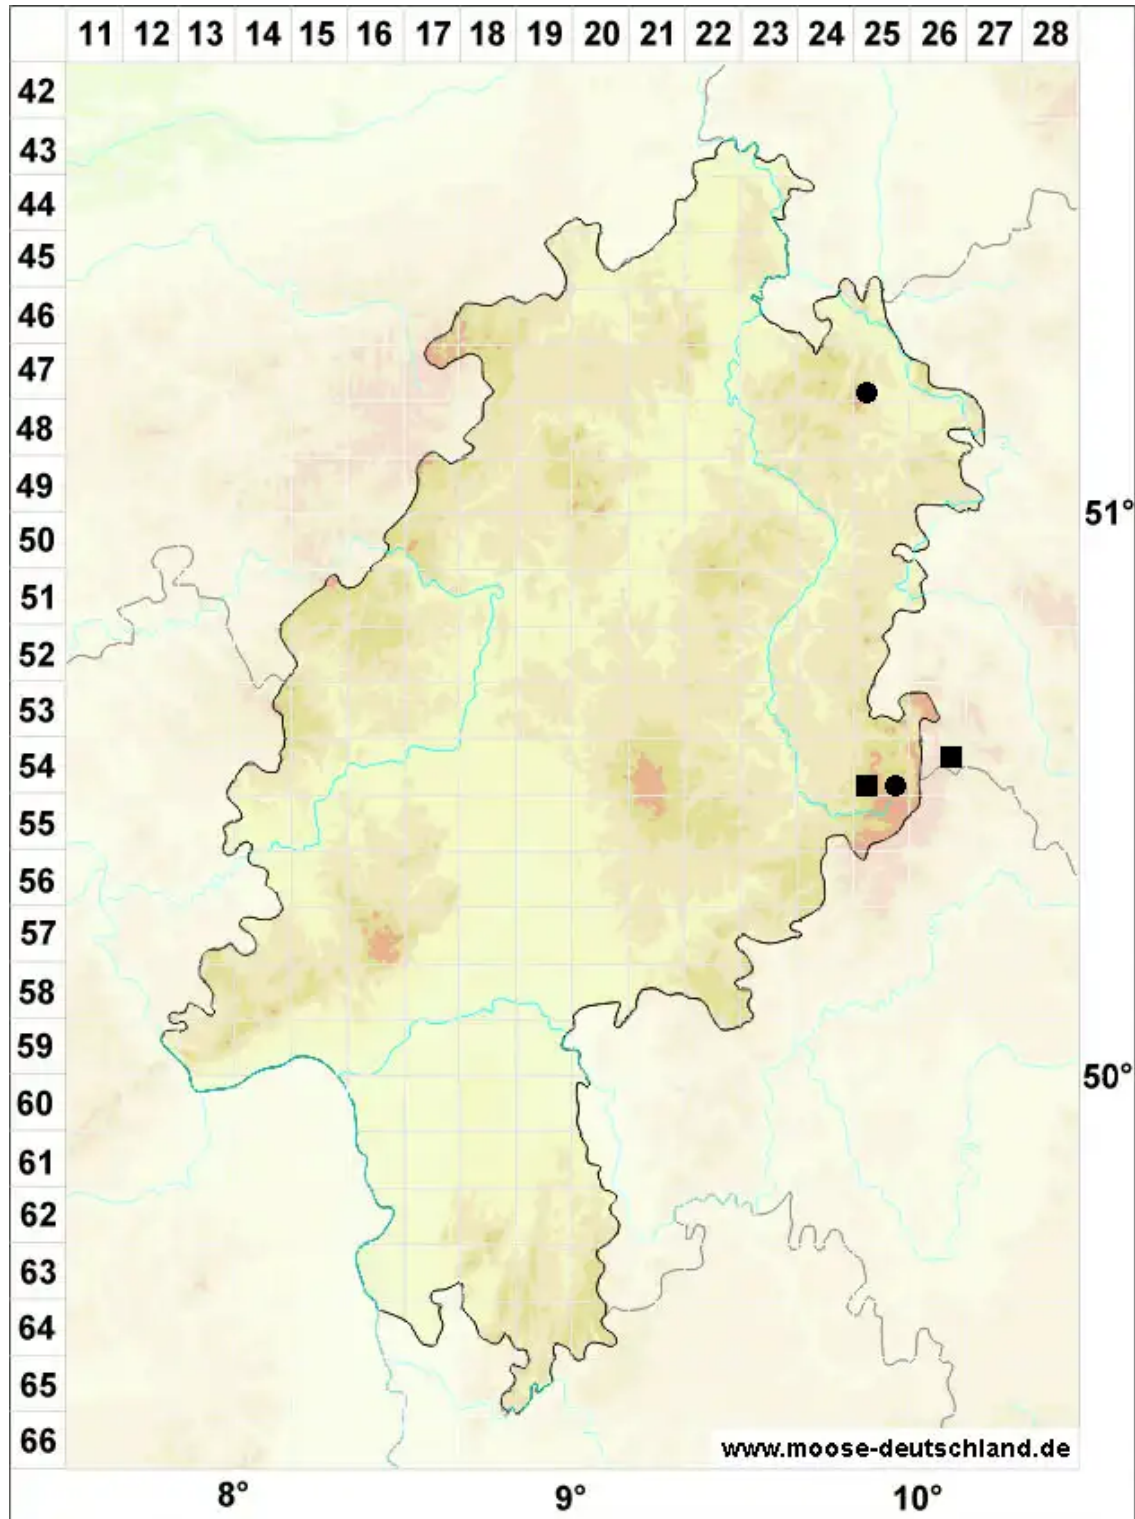

# Gymnomitrium obtusum Lindb.

Stumpfblättriges Nacktmützenmoos, Stumpfes Nacktmützenmoos

Legende:

**Symbole:**

Ausgefülltes Symbol:  
Zeitraum von 1980 bis heute (Aktuelle Angabe)

Leeres Symbol:  
Zeitraum vor 1980 (Altangabe)

Quadrat: Herbarbeleg